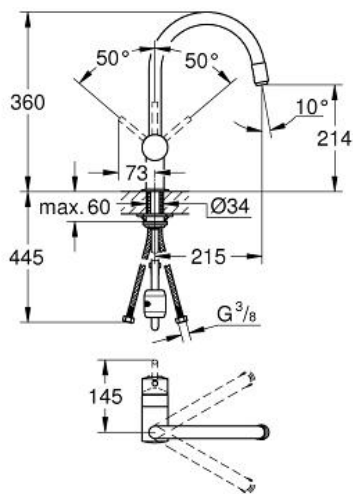

MINTA

Смеситель однорычажный для мойки,
DN 15

MODEL # 32918000

Pure Freude
an Wasser

GROHE

Product Description:

MINTA

Смеситель однорычажный для мойки, DN 15

Standard Specification:

C-излив, монтаж на одно отверстие

GROHE StarLight хромированная поверхность

GROHE SilkMove керамический картридж Ø 46 мм

выдвижной излив с аэратором, регулировка расхода воды,
поворотный трубкообразный излив, радиус поворота 360°,
встроенный обратный клапан, с защитой от обратного
потока

гибкая подводка, система быстрого монтажа

дополнительный ограничитель температуры (46 308 000)

минимальное давление 1,0 бар

Color:

□ 32918000 хром