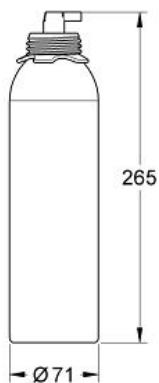

GROHE BLUE
Очищающий картридж
MODEL # 40434001

*Pure Freude
an Wasser*

GROHE
WAVE

Product Description:
GROHE BLUE
Очищающий картридж

Standard Specification:
для 100% биологического обеззараживания GROHE Blue
охладителя и головки ля фильтра
включает распылительную головку и тест полоски для
проверки состава воды
only to use in combination with 40 694 000