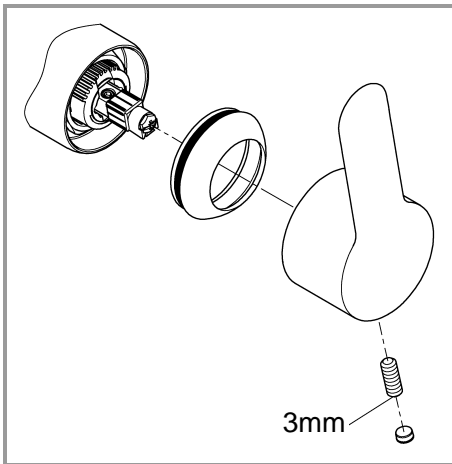

Feel

30 185 (F)
32 671

Feel

31 486

Get

31 484

DIN 1988
DIN EN 806

*19 332
32mm

Feel

X = 46 630

Get

X = 46 683

X

32mm

Y

Y 46 374	46 589