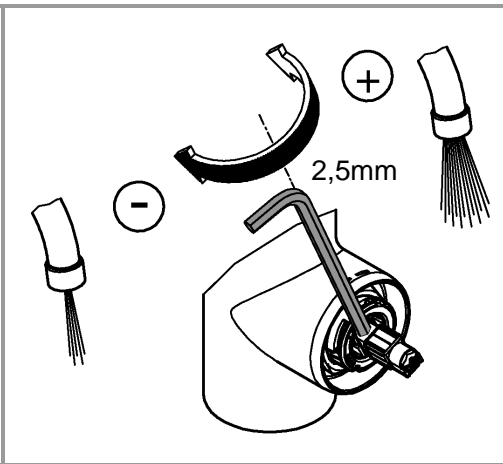

Feel

30 185 (F)
32 671

Feel

31 486

Get

31 484

DIN 1988
DIN EN 806

*19 332
32mm

Feel

X = 46 630

Get

X = 46 683

X

32mm

Y

Y 46 374	46 589