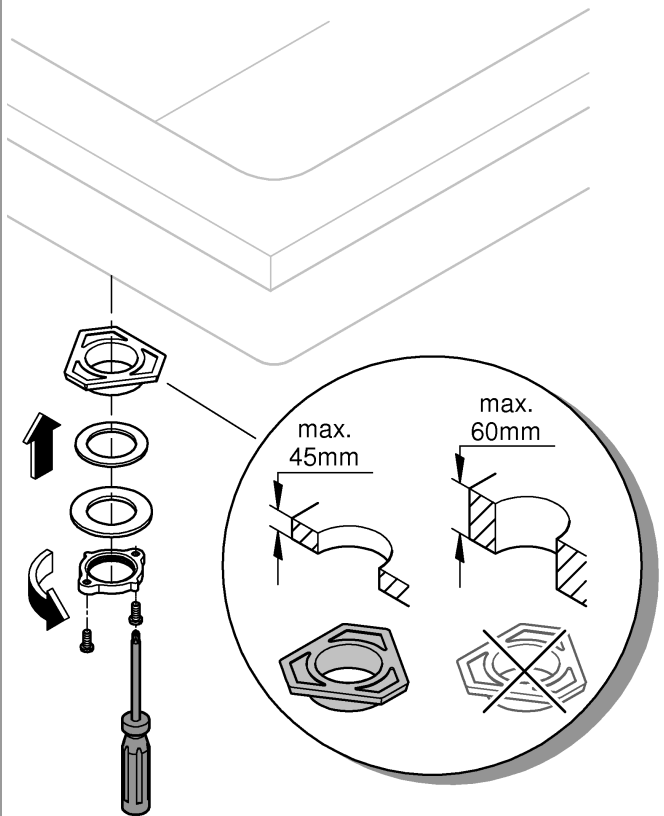

DIN 1988
DIN EN 806

*19 332
32mm

1

2