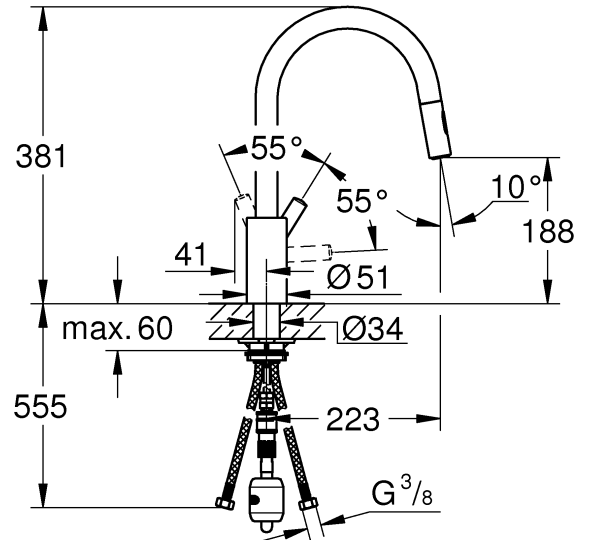

Feel

30 185 (F)
32 671

Feel

31 486

Get

31 484

DIN 1988
DIN EN 806

*19 332
32mm

Feel

X = 46 630

Get

X = 46 683

X

32mm

Y

Y 46 374	46 589