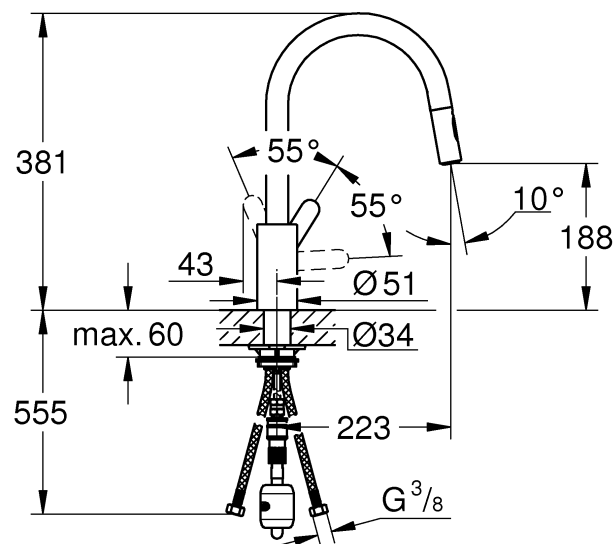

Feel

30 185 (F)
32 671

Feel

31 486

Get

31 484

DIN 1988
DIN EN 806

*19 332
32mm

Feel

X = 46 630

Get

X = 46 683

X

32mm

Y

Y 46 374	46 589