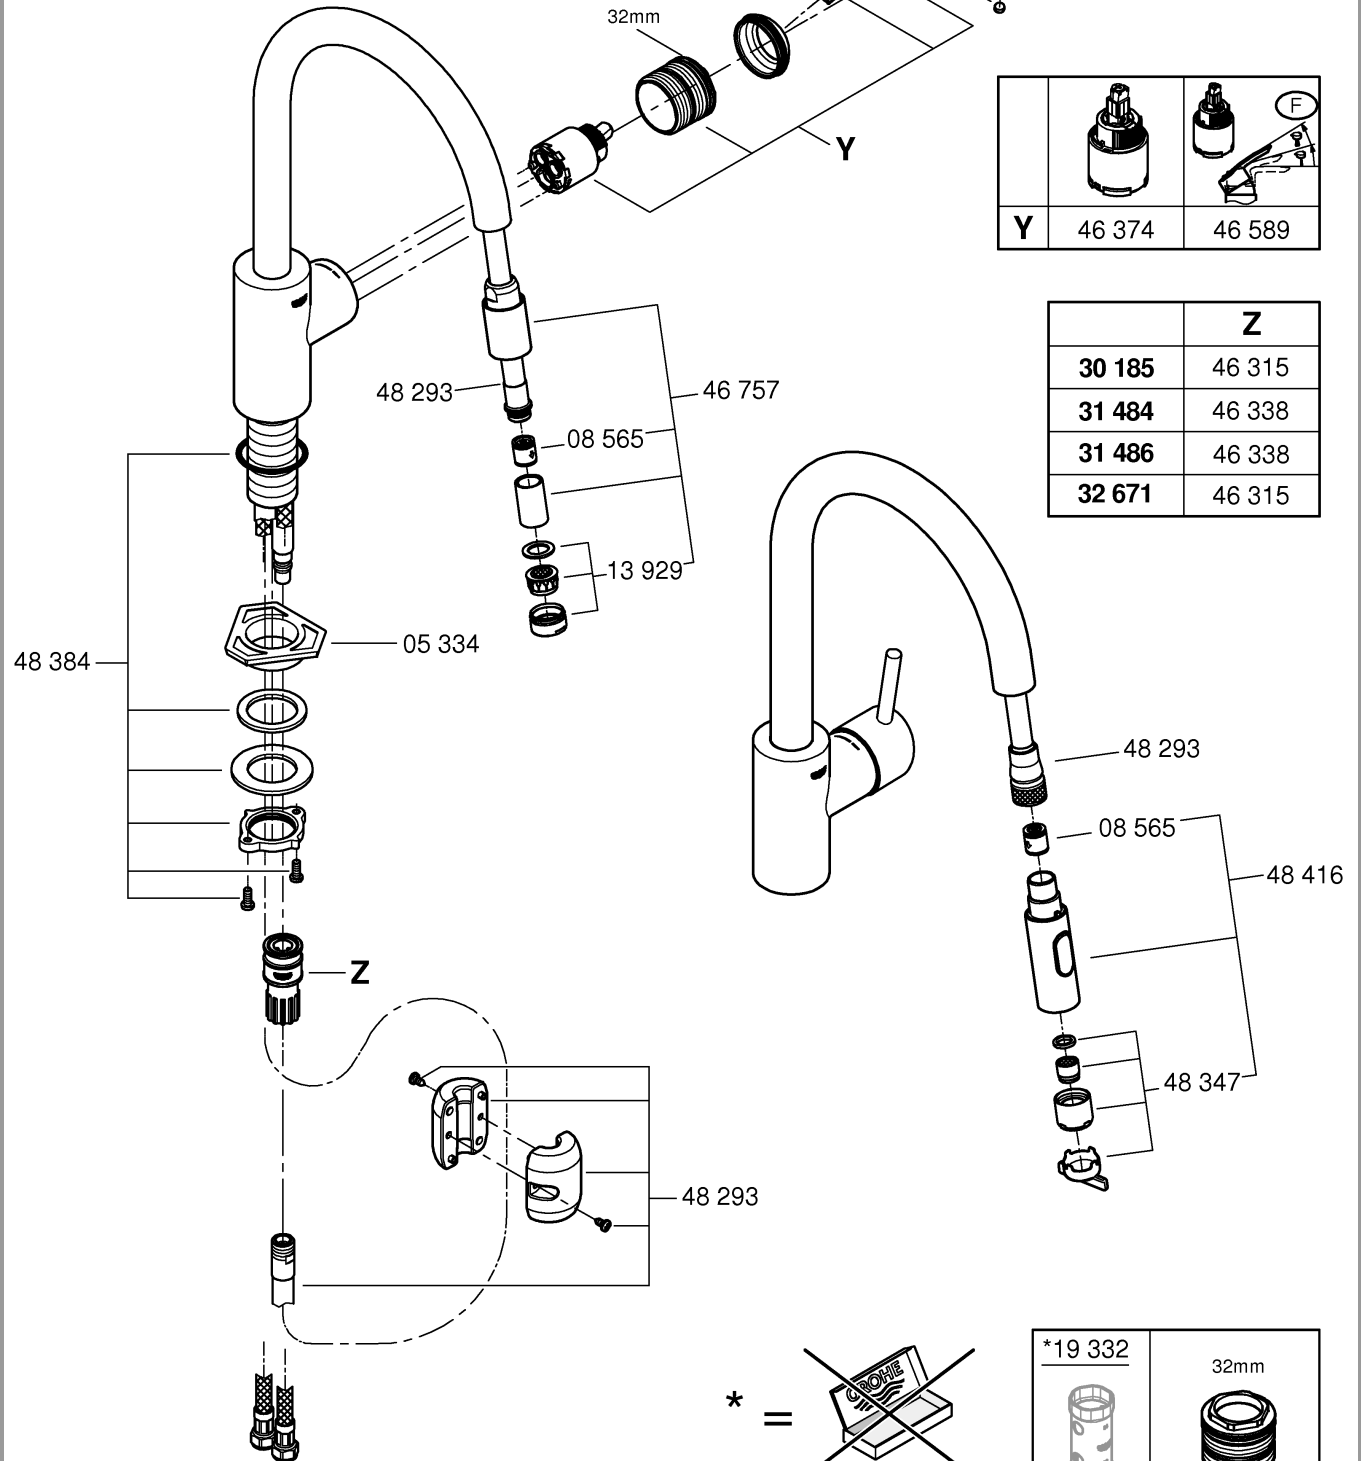

Feel

X = 46 630

Get

X = 46 683

X

32mm

Y

Y 46 374	46 589