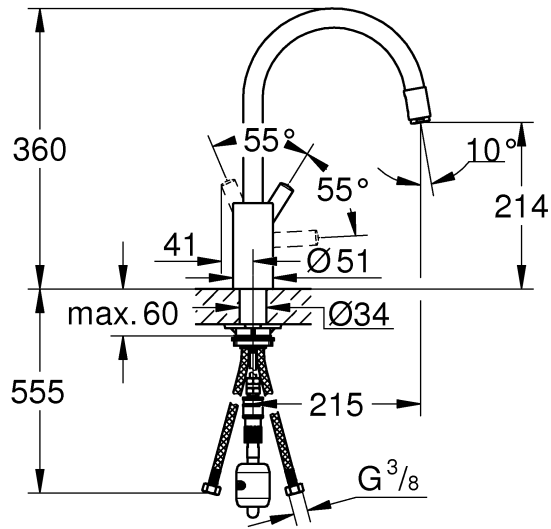

Feel

30 185 (F)
32 671

Feel

31 486

Get

31 484

DIN 1988
DIN EN 806

*19 332
32mm

Feel

X = 46 630

Get

X = 46 683

X

32mm

Y

Y 46 374	46 589