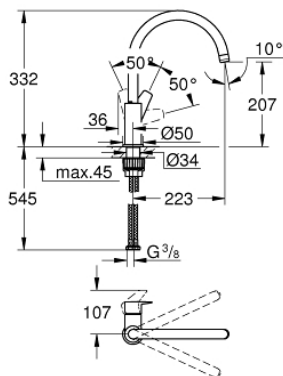

### DESCRIPTION DU PRODUIT

- Bec haut
- Monotrou sur plage
- GROHE Longlife cartouche en céramique 28 mm
- GROHE StarLight Chrome éclatant et durable
- GROHE Zero conduit d'eau isolé sans plomb ni nickel
- Bec avec mousseur
- Bec tube pivotant
- Zone de rotation à 360°
- Flexibles de raccordement souples
- GROHE FastFixation Plus installation simple et ultra rapide - aucun outil nécessaire
- Pression minimale 1 bar

### PIÈCES DÉTACHÉES

- 1: Cartouche (N ° de commande 46963000)
- 2: Mousseur (N ° de commande 13967000)
- 3: **Kit de fixation** (N ° de commande 48477000)
- 4: Kit de fixation

(N ° de commande 48384000)\*