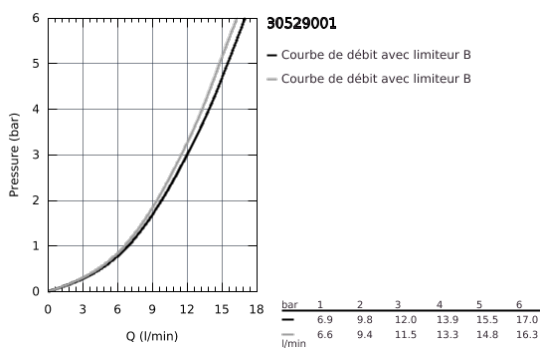

## 30 529 001 START EDGE MITIGEUR MONOCOMMANDE EVIER

### DESCRIPTION DU PRODUIT

- Bec haut
- Monotrou sur plage
- GROHE Longlife cartouche en céramique 28 mm
- GROHE StarLight Chrome éclatant et durable
- GROHE Zero conduit d'eau isolé sans plomb ni nickel
- Bec avec mousseur
- Bec tube pivotant
- Zone de rotation à 360°
- Flexibles de raccordement souples
- GROHE FastFixation Plus installation simple et ultra rapide - aucun outil nécessaire
- Pression minimale 1 bar