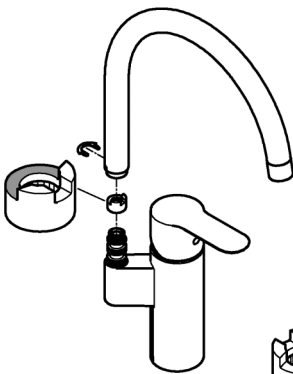

Produkten uppfyller kraven enligt
gällande svensk lagstiftning.

Accepterad
monteringsanvisning
2016:1

DIN 1988

DIN EN 806

bar

°C

32mm
*19 332

	150°
	0°
	360°