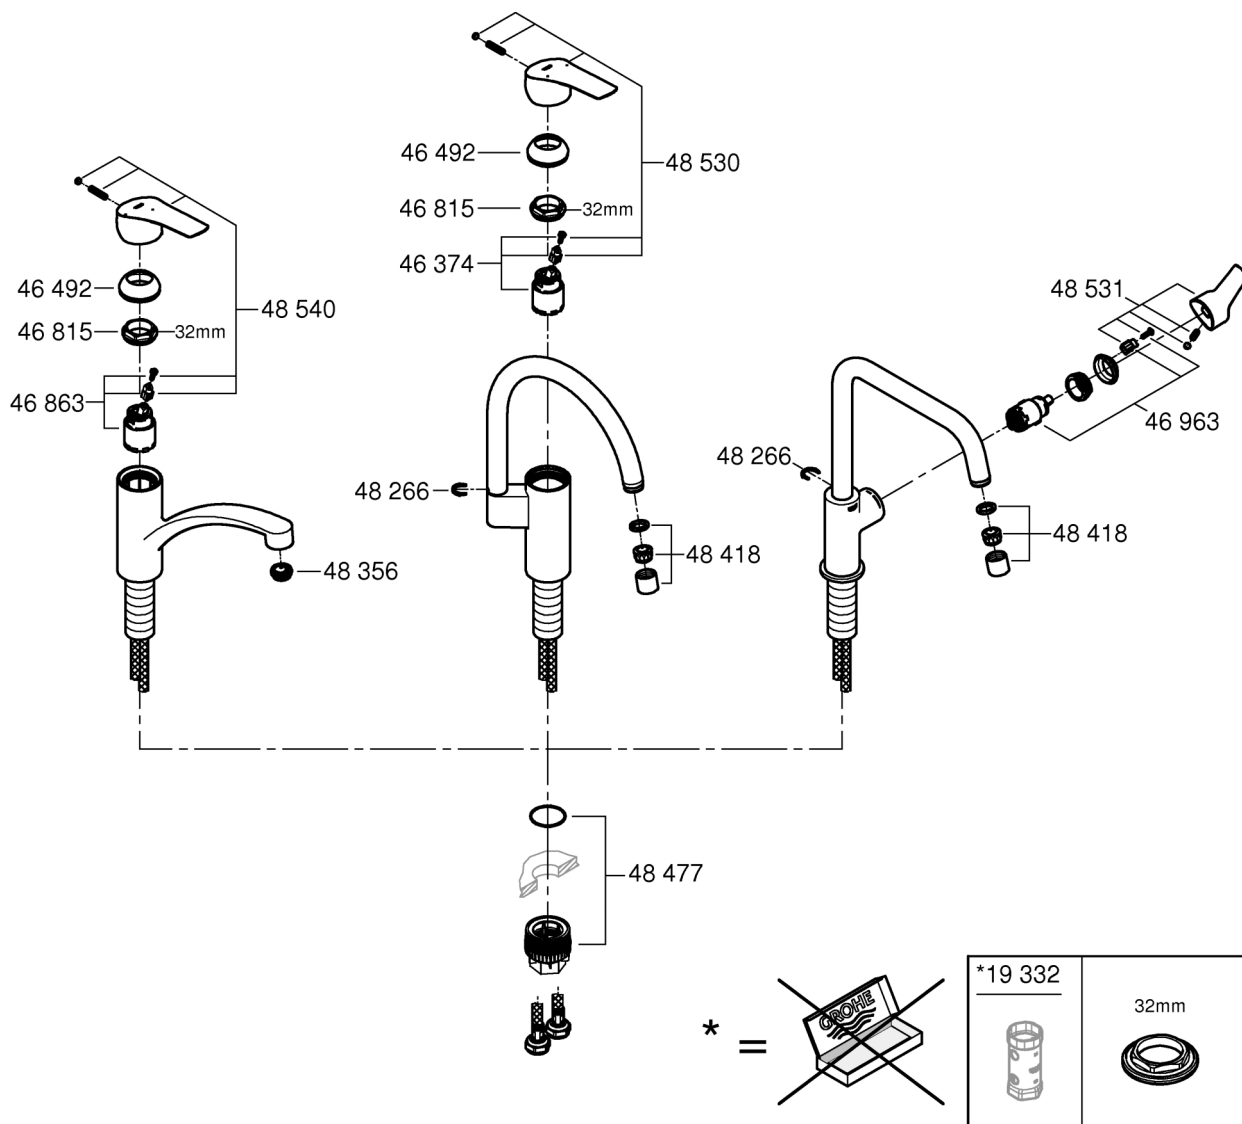

Monteringsanvisning

Sida 1: Innehållsförteckning

Sida 1: Sprängskiss

Sida 2: Monteringsanvisning

Sida 3: Monteringsanvisning

Sida 4: Teknisk information

Sida 5: Teknisk information

Sida 6: Kontaktinformation

Produkten uppfyller kraven enligt
gällande svensk lagstiftning.

Accepterad
monteringsanvisning
2016:1

DIN 1988

DIN EN 806

bar

°C

32mm
*19 332

	150°
	0°
	360°