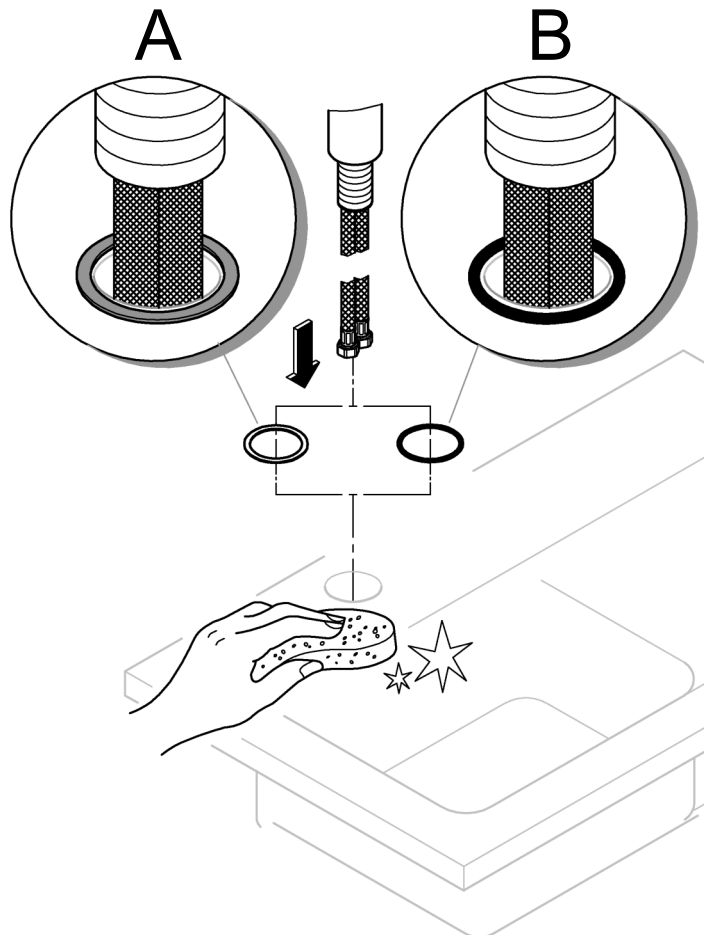

DIN 1988

DIN EN 806

bar

°C

32mm
*19 332

	150°
	0°
	360°

1