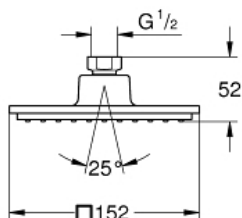

EUPHORIA CUBE 150  
Верхний душ с одним режимом  
MODEL # 27705000

Pure Freude  
an Wasser

GROHE

Product Description:  
EUPHORIA CUBE 150  
Верхний душ с одним режимом

Standard Specification:  
Rain  
152 x 152 мм  
шаровой шарнир  
угол поворота  $\pm 12^\circ$   
резьбовое соединение 1/2"  
GROHE EcoJoy ограничитель расхода воды 9,5 л/мин  
GROHE DreamSpray превосходный поток воды  
GROHE StarLight хромированная поверхность  
с системой SpeedClean против известковых отложений  
Внутренний охлаждающий канал для продолжительного  
срока службы  
может использоваться с проточным водонагревателем  
минимальное давление 1,0 бар