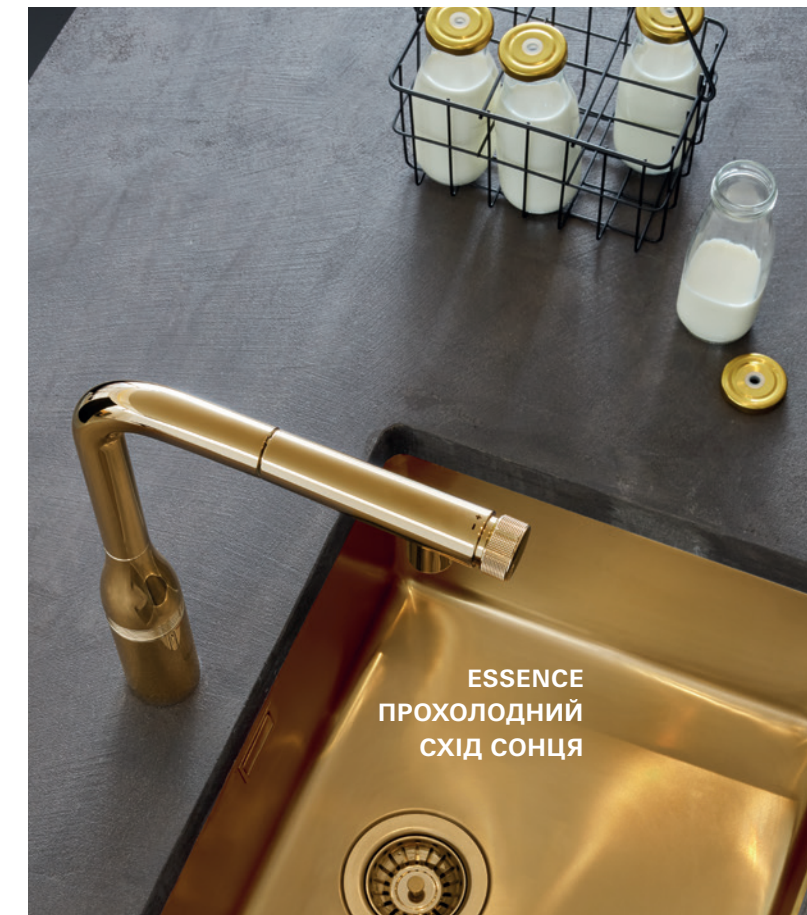

MINTA
ТЕПЛИЙ ЗАХІД СОНЦЯ

ESSENCE
ПРОХОЛОДНИЙ
СХІД СОНЦЯ