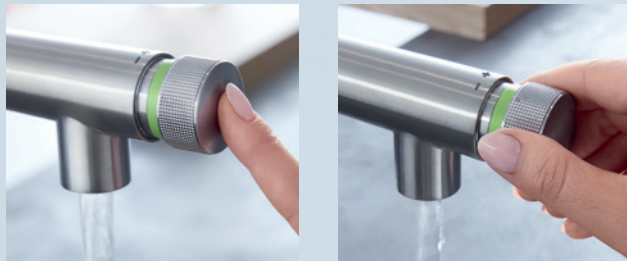

- Вбудовані магніти для безшовного стикування душової голівки із корпусом змішувача

GROHE ZERO: ПОТІК ВОДИ

БЕЗ ДОМІШОК СВИНЦЮ ТА НІКЕЛЮ

МОНТАЖ QUICKFIX PLUS

- на 65 % швидший монтаж

ЧІТКЕ КЕРУВАННЯ НА
ВІДСТАНІ ВИТЯГНУТОЇ РУКИ

ЗАЙНЯТІ РУКИ?
ЖОДНИХ ПРОБЛЕМ!

СКЛАДОВІ ЗМІШУВАЧА ОГЛЯД ПЕРЕВАГ

Кнопка SmartControl

Щоб увімкнути/вимкнути воду, натисніть кнопку. Обертайте кнопку у межах 150°, щоб регулювати напір – від есо до потужного jet.

Висувна лійка

Висувна лійка із ламінарним струменем для збільшення робочого радіусу.

Налаштування температури

Обертайте вентиль вліво або вправо, щоб відрегулювати необхідну вам температуру води.

Магнітне стикування Magnetic Docking

Завдяки потужним вбудованим магнітам висувна лійка легко і плавно повертається у вихідне положення після кожного використання.

GROHE Zero: Потік води без домішок свинцю та нікелю

Покриття:
000, GL0, DA0, A00, BE0,
DC0, GN0, DL0, AL0, EN0