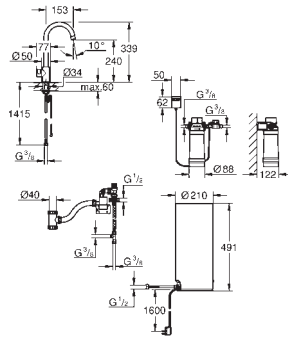

30 080 001

хром

GROHE Red Mono

Вертикальный вентиль и бойлер L-size

включает в себя:

GROHE Red Mono вертикальный вентиль
монтаж на одно отверстие

C-излив

GROHE ChildLock кнопка для безопасного открывания кипящей воды

TÜV сертифицированная тройная защита от случайной активации кипящей воды

GROHE StarLight хромированная поверхность

Теплоизолированный трубкообразный излив

область поворота 150°

подключение для бойлера GROHE Red

GROHE Red бойлер L-size

резервуар для кипящей и горячей воды

5.5 литров 100° C кипящей воды

Общая емкость 7 литров

давление: 1-7 бар

гибкие шланги подключения и выход для кипящей воды

Одобрено в CE

напряжение подключения 230 V 50 Hz

потребляемая мощность 2100 Вт

потребляемая мощность в режиме ожидания 15 Вт

класс энергопотребления A

GROHE Red Фильтр с головкой для фильтра

для защиты бойлера от накипи

Объем 600 л при 20° dKH

5-ступенчатый фильтр

счетчик расхода фильтрованной воды