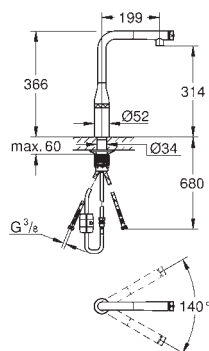

new

- 31 615 000 хром
- 31 615 DCO красный / темно-серый
- 31 615 BEO никель глянец
- 31 615 ENO матовый никель
- 31 615 GLO холодный расцвет
- 31 615 GNO холодный расцвет, матовый
- 31 615 DAO теплый закат
- 31 615 DLO тёплый закат, матовый
- 31 615 A00 темный графит
- 31 615 ALO темный графит, матовый

Essence SmartControl

Смеситель для мойки с управлением SmartControl

монтаж на одно отверстие

GROHE StarLight хромированная поверхность

с выдвижным аэратором, ламинарная струя

GROHE Magnetic Docking гарантирует легкое вытяжение и возврат головки аэратора в исходное положение

SmartControl нажать для вкл/выкл, повернуть для увеличения напора воды от режима EcoJoy до максимального напора воды
регулировка температуры воды с помощью смешивающего устройства, расположенного на корпусе смесителя
поворотный трубкообразный излив
область поворота 140°

с защитой от обратного потока

гибкая подводка

GROHE QuickFix быстрая монтажная система