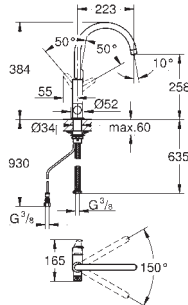

GROHE SilkMove керамический картридж 28 мм

поворотный трубкообразный излив

радиус поворота 360°

отдельные водотоки для питьевой и водопроводной воды

гибкая подводка

new

31 723 000

хром