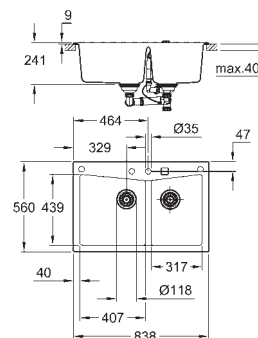

31 657 ATO
31 657 APO

серый гранит
черный гранит

K700

Композитная мойка

модель: K700 90-С 83.8/55.9 2.0

тип монтажа: стандартная встраиваемая и под столешницу

материал: кварцевый композит

GROHE Whisper

минимальный размер шкафа: 900 мм

размеры: 838 x 559 мм

1 чаша: 406 x 438 x 241 мм

1 чаша: 316 x 438 x 241 мм

GROHE QuickFix быстрая монтажная система

мойка монтируется слева

отверстие (монтаж сверху): 818 x 539 мм

отверстие (монтаж под столешницу): 757 x 437 мм

клапан-автомат

аксессуары вкл.: клапан-автомат, сливной гарнитур, корзинчатый вентиль, монтажный набор