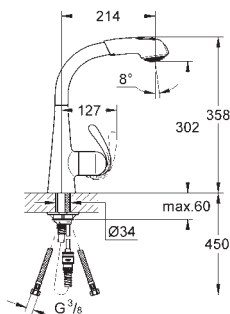

с защитой от обратного потока

гибкая подводка

система быстрого монтажа

минимальное давление 1,0 бар

СМЕСИТЕЛИ
ДЛЯ КУХНИ

GROHE ZEDRA / ZEDRA TOUCH

Артикул

Цвет