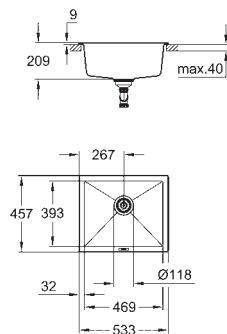

31 654 ATO
31 654 APO

серый гранит
черный гранит

K700 Под столешницу

Композитная мойка

модель: K700U 60-C 53.3/45.7 1.0

тип монтажа: стандартная встраиваемая и под столешницу
материал: кварцевый композит

GROHE Whisper

минимальный размер шкафа: 600 мм
размеры: 533 x 457 мм
1 чаша: 469 x 393 x 205 мм

GROHE QuickFix быстрая монтажная система

отверстие: 468 x 390 мм

корзинчатый вентиль: корзинка Ø 3.5"/90 мм

опция: автоматический сливной гарнитур (приобретается отдельно)

аксессуары вкл.: сливной гарнитур, корзинка, монтажный набор

new