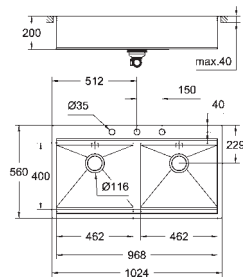

размер: 846 x 560 мм

1 чаша: 790 x 400 x 200 мм

GROHE QuickFix быстрая монтажная система

клапан-автомат

аксессуары вкл.: клапан-автомат, сливной гарнитур, корзинчатый вентиль, монтажный набор

31 585 SDO

нержавеющая сталь