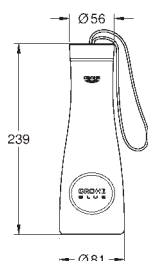

GROHE АКСЕССУАРЫ ДЛЯ GROHE BLUE

Артикул

Цвет

40 848 000

GROHE Blue

Бутылка для питьевой воды

Бутылка для питьевой воды из тритана с логотипом GROHE Blue
не содержит Бисфенол А
крышка с ремешком
объем 500 мл