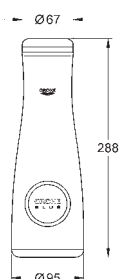

GROHE Blue

Бутылка для питьевой воды

Бутылка для питьевой воды из тритана с логотипом GROHE Blue
не содержит Бисфенол А
крышка с ремешком
объем 500 мл

40 848 SD0

нержавеющая сталь

GROHE Blue

Термо-бутылка

Бутылка из нержавеющей стали с символикой GROHE Blue
двойные стенки
крышка с ремешком
объем 450 мл