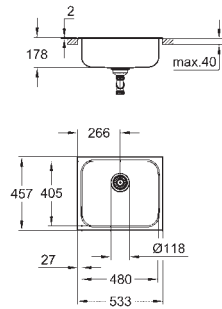

31 720 SDO

нержавеющая сталь

K200

Мойка из нержавеющей стали с корзинчатым вентилем

модель: K200 50-S Ø 44 1.0

тип монтажа: стандартная встраиваемая

материал: нержавеющая сталь AISI 304 (V2A)

GROHE Whisper

мин. размер шкафа: 500 мм

размеры: Ø 440 мм

1 чаша: Ø 390 мм

GROHE QuickFix быстрая монтажная система

отверстие: Ø 422 мм

корзинчатый вентиль: корзинка Ø 3.5"/90 мм

аксессуары вкл.: сливной гарнитур, корзинка, монтажный набор

new

31 719 SDO

нержавеющая сталь

K200

Мойка из нержавеющей стали с корзинчатым вентилем

модель: K200 60-S 53.3/45.8 1.0 оборачиваемая

тип монтажа: стандартная встраиваемая

материал: нержавеющая сталь AISI 304 (V2A)

GROHE Whisper

минимальный размер шкафа: 600 мм

размеры: 533 x 458 мм

1 чаша: 482 x 406 мм

GROHE QuickFix быстрая монтажная система

отверстие: 517 x 442 мм

корзинчатый вентиль: корзинка Ø 3.5"/90 мм

аксессуары вкл.: сливной гарнитур, корзинка, монтажный набор

31 562 SDO

нержавеющая сталь

Vau

Мойка и смеситель для мойки

включает в себя:

K200 Мойка из нержавеющей стали с корзинчатым вентилем (31 552 SDO)

Vau Edge Смеситель для мойки (31 367 000)

высокий излив

монтаж на одно отверстие

GROHE StarLight хромированная поверхность

GROHE Longlife керамический картиридж **28 мм**

азратор

поворотный трубкообразный излив

радиус поворота 360°

гибкая подводка

система быстрого монтажа