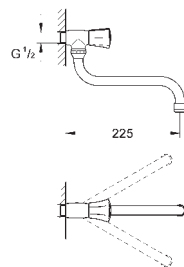

30 484 001

хром

Costa L

Настенный вентиль, DN 15

настенный монтаж
металлическая рукоятка
с теплоизоляцией
привинчивающаяся
маркировка: синяя
GROHE StarLight поверхность
азрактор
вентили Longlife
поворотный трубкообразный излив
радиус поворота 360°
вынос 200 мм