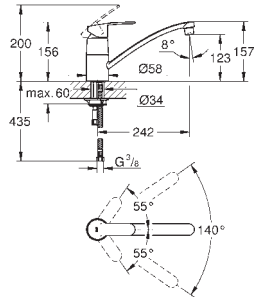

33 977 002

хром

Eurostyle Cosmopolitan

Смеситель однорычажный для мойки, DN 15

с низким изливом

монтаж на одно отверстие

GROHE StarLight поверхность

GROHE SilkMove керамический картридж 35 мм

аэратор, регулировка расхода воды

поворотный трубкообразный излив

область поворота 140°

гибкая подводка

система быстрого монтажа