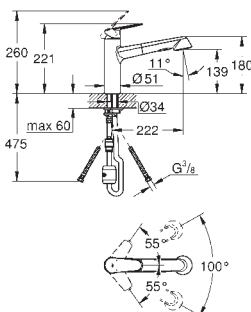

32 257 002

хром

Eurodisc Cosmopolitan

Смеситель однорычажный для мойки, DN 15

средний излив

монтаж на одно отверстие

GROHE StarLight поверхность

GROHE SilkMove керамический картридж 35 мм

выдвижная лейка Dual

автоматический переключатель

аэратор/**SpeedClean** душевая струя

автоматическое возвратное переключение

на аэратор после выключения

регулировка расхода воды

поворотный литой излив, зона поворота излива 100°

с защитой от обратного потока

гибкая подводка, система быстрого монтажа

минимальное давление 1,0 бар