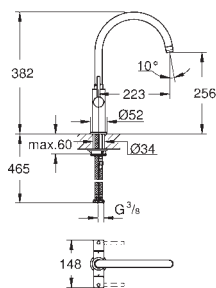

выбор радиуса поворота: 0° / 150° / 360°

с длинными ручьями

рукоятка открывается вперед - исключает попадание брызг на стену

гибкая подводка

система быстрого монтажа

рекомендованной минимальное давление 0.4 бар