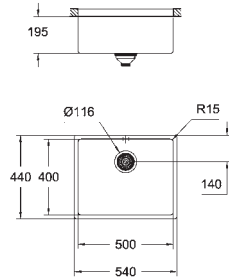

GROHE МОЙКИ ИЗ НЕРЖАВЕЮЩЕЙ СТАЛИ

Артикул

Цвет

31 574 SDO
31 574 GNO
31 574 DLO
31 574 ALO

нержавеющая сталь
холодный рассвет, матовый
теплый закат, матовый
темный графит, матовый

K700 Под столешницу

Мойка из нержавеющей стали

модель: K700U 60-S 54.4/44.4 1.0

тип монтажа: под столешницу

материал: нержавеющая сталь AISI 304 (V2A)

толщина материала: 1 мм

GROHE StarLight поверхность

покрытие: сатиновое

GROHE Whisper

минимальный размер шкафа: 600 мм

размер: 540 x 440 мм

1 чаша: 500 x 400 x 195 мм

GROHE QuickFix быстрая монтажная система

требуемый размер отверстия в столешнице для установки мойки: 500 x 400 мм

корзинчатый вентиль: корзинка Ø 3.5"/90 мм

аксессуары вкл.: сливной гарнитур, корзинка, монтажный набор