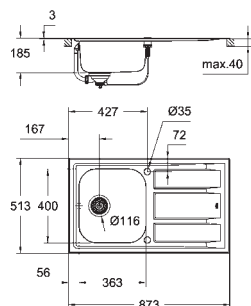

GROHE МОЙКИ ИЗ НЕРЖАВЕЮЩЕЙ СТАЛИ

Артикул

Цвет

31 568 SDO

нержавеющая сталь

K400+

Мойка из нержавеющей стали с корзинчатым вентилем

модель: K400+ 45-S 87.3/51.3 1.0 оборачиваемая
тип монтажа: сверху, либо вровень со столешницей
материал: нержавеющая сталь AISI 316 (V4A)
толщина материала: 0.7 мм

GROHE StarLight поверхность
покрытие: сатиновое

GROHE Whisper

минимальный размер шкафа: 450 мм
размер: 873 x 513 мм
1 чаша: 363 x 400 x 188 мм

GROHE QuickFix

быстрая монтажная система
монтаж мойки слева или справа
требуемый размер отверстия в столешнице для установки мойки: 840 x 480 мм
Отверстия: 2 x 35 мм

клапан-автомат
аксессуары вкл.: клапан-автомат, сливной гарнитур, корзинчатый вентиль, монтажный набор