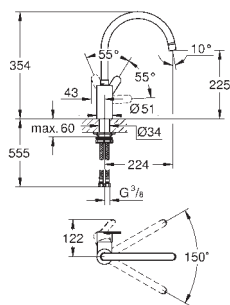

поворотный трубкообразный излив

радиус поворота 360°

вынос 223 мм

скрытые S-образные эксцентрики

GROHE EUROSTYLE COSMOPOLITAN

GROHE EUROSTYLE COSMOPOLITAN

Артикул

Цвет