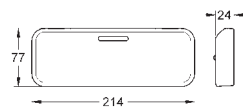

18 383 002

Eurostyle Cosmopolitan

Пластиковая полочка

для 33 590 002

для 32 229 002

для 33 982 002

СМЕСИТЕЛИ
ДЛЯ КУХНИ