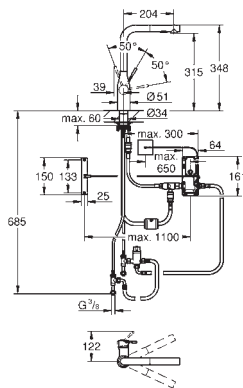

30 309 000

FootControl

Деталь переоснащения

Foot control: подача воды с использованием сенсорного датчика

электропитание от литиевой батарейки 6 V, тип CR-P2

Одобрено в CE

магнитный клапан

фиксированный расход воды при подаче воды с использованием сенсора

тип защиты IP 44

тип защиты IP 44

набор для переоснащения смесителей GROHE для мойки с выдвижным аэратором/лейкой