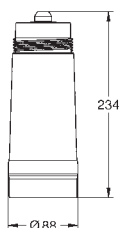

40 404 001

GROHE Blue

Фильтр S-Size

BWT фильтр для GROHE Blue
Объем 600 л при 20° dKH
5-ступенчатый фильтр
для GROHE Blue Home, GROHE Blue Professional и GROHE Blue Pure

40 430 001

то же, размер M, объем 1500 л при 20° dKH, высота 315 мм