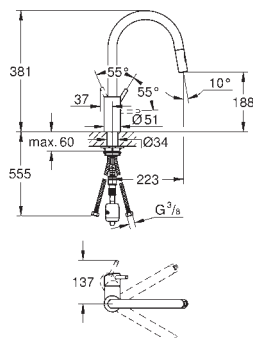

Concetto

Смеситель однорычажный для мойки, DN 15

высокий излив

монтаж на одно отверстие

GROHE StarLight хромированная поверхность

GROHE SilkMove керамический картридж 35 мм

GROHE EasyDock Легкое вытягивание и возврат на место выдвижного излив

GROHE Zero Раздельные пути подачи воды - не содержит никеля и свинца

выдвижной излив с ламинарной струей

регулировка расхода воды

поворотный трубкообразный излив

радиус поворота 360°

с защитой от обратного потока

гибкая подводка

система быстрого монтажа

минимальное давление 1,0 бар

new