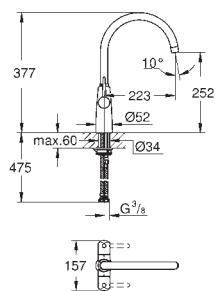

GROHE SilkMove керамический картридж **28 мм**

аэратор

поворотный литой излив

радиус поворота 360°

гибкая подводка

система быстрого монтажа

минимальное давление 1,0 бар

GROHE AMBI