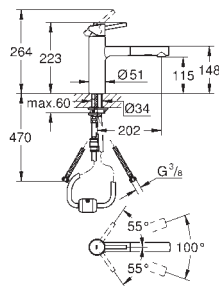

30 273 001

хром

30 273 DC1

суперсталь

Concetto

Смеситель однорычажный для мойки, DN 15

средний излив

монтаж на одно отверстие

GROHE StarLight поверхность

GROHE SilkMove керамический картридж 35 мм

аэратор

профессиональная выдвижная лейка с переключателем аэратор/душевая струя

переключатель: ламинарный режим струи/душевой режим струи **SpeedClean**

автоматическое возвратное переключение на ламинарный режим струи

регулировка расхода воды

поворотный литой излив

зона поворота излива 100°

с защитой от обратного потока

встроенный обратный клапан

гибкая подводка

система быстрого монтажа