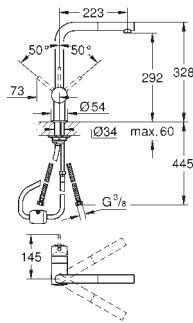

32 168 000
32 168 DC0

хром
суперсталь

Minta

Смеситель однорычажный для мойки, DN 15

монтаж на одно отверстие

GROHE StarLight поверхность

GROHE SilkMove керамический картридж Ø 46 мм

выдвижной излив с аэратором

регулировка расхода воды

поворотный трубкообразный излив

радиус поворота 360°

встроенный обратный клапан

с защитой от обратного потока

гибкая подводка

система быстрого монтажа