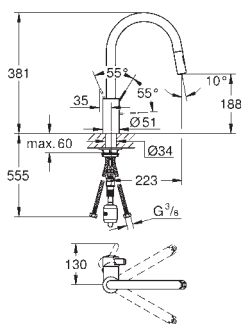

32 843 002
32 843 DC2

хром
суперсталь

Eurosmart Cosmopolitan

Смеситель однорычажный для мойки, DN 15

высокий излив
монтаж на одно отверстие
GROHE StarLight хромированная поверхность
GROHE SilkMove керамический картридж 35 мм
GROHE Zero Раздельные пути подачи воды - не содержит никеля и свинца
азрактор
регулировка расхода воды
поворотный трубкообразный излив
выбор радиуса поворота: 0° / 150°
гибкая подводка
система быстрого монтажа

new

31 481 001

хром

Eurosmart Cosmopolitan

Смеситель однорычажный для мойки, DN 15

высокий излив
монтаж на одно отверстие
GROHE StarLight хромированная поверхность
GROHE SilkMove керамический картридж 35 мм
GROHE EasyDock Легкое вытягивание и возврат на место выдвижного излива
GROHE Zero Раздельные пути подачи воды - не содержит никеля и свинца
выдвижная лейка Dual
переключатель: ламинарный режим струи/душевой режим струи **SpeedClean**
регулировка расхода воды
поворотный трубкообразный излив
радиус поворота 360°
с защитой от обратного потока
гибкая подводка
система быстрого монтажа