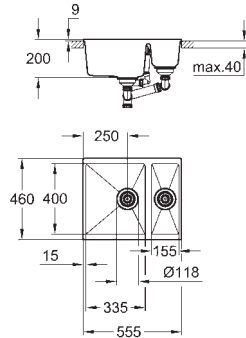

GROHE КОМПОЗИТНЫЕ МОЙКИ

Артикул

Цвет

new

31 648 ATO
31 648 APO

серый гранит
черный гранит

K500

Композитная мойка

модель: K500 60-C 55.5/46 1.5 оборачиваемая
тип монтажа: стандартная встраиваемая и под столешницу
материал: кварцевый композит

GROHE Whisper

минимальный размер шкафа: 600 мм
размеры: 555 x 460 мм
1 чаша: 335 x 400 x 200 мм
0.5 чаши: 155 x 400 x 140 мм

GROHE QuickFix быстрая монтажная система

монтаж мойки слева или справа
отверстие: 525 x 400 мм
корзинчатый вентиль: корзинка Ø 3.5"/90 мм
опция: автоматический сливной гарнитур (приобретается отдельно)
аксессуары вкл.: сливной гарнитур, корзинка, монтажный набор

new