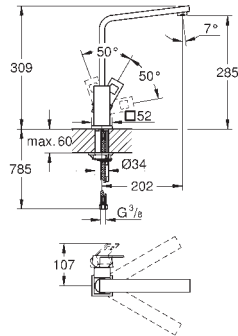

31 255 000
31 255 DC0

хром
суперсталь

Eurocube

Смеситель однорычажный для мойки, DN 15

высокий излив

монтаж на одно отверстие

GROHE StarLight поверхность

GROHE SilkMove керамический картридж **28 мм**

аэратор

поворотный литой излив

радиус поворота 360°

гибкая подводка

система быстрого монтажа

минимальное давление 1,0 бар