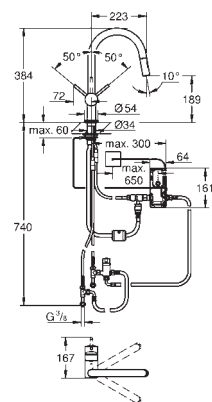

поворотный трубкообразный излив

радиус поворота 360°

с защитой от обратного потока

гибкая подводка

система быстрого монтажа

new

31 358 002
31 358 DC2

хром
суперсталь