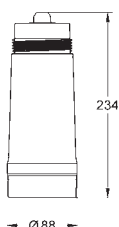

40 547 001

GROHE Blue

Фильтр из активированного угля

для регионов с жёсткостью воды до 9° dKH
объем 3000 л
3-ступенчатый фильтр
для GROHE Blue Home, GROHE Blue Professional и GROHE Blue Pure