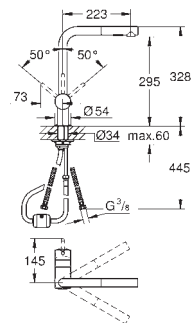

30 274 000
30 274 DC0
30 274 DA0
30 274 DL0
30 274 A00
30 274 AL0

хром
суперсталь
теплый закат
теплый закат, матовый
темный графит
темный графит, матовый

Minta

Смеситель однорычажный для мойки, DN 15

L-излив

монтаж на одно отверстие

GROHE StarLight хромированная поверхность

GROHE SilkMove керамический картридж Ø 46 мм

аэратор

профессиональная выдвижная лейка с переключателем аэратор/душевая струя

переключатель: ламинарный режим струи/душевой режим струи **SpeedClean**

автоматическое возвратное переключение на ламинарный режим струи

регулировка расхода воды

поворотный трубкообразный излив

радиус поворота 360°

встроенный обратный клапан

с защитой от обратного потока

гибкая подводка

система быстрого монтажа

минимальное давление 1,0 бар