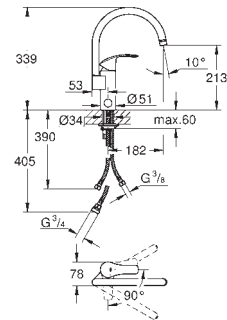

33 490 002

хром

Eurosmart

Смеситель однорычажный для мойки, DN 15

со встроенным запорным клапаном
высокий излив
монтаж на одно отверстие
GROHE StarLight поверхность
GROHE SilkMove ES
Керамический картридж 35 мм с энергосберегающей функцией (подача холодной воды при центральном положении рычага)
аэратор
регулировка расхода воды
поворотный трубкообразный излив
область поворота 90°
гибкая подводка
система быстрого монтажа