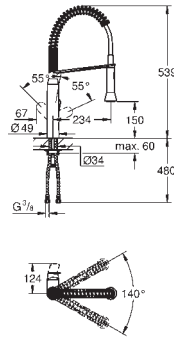

металлическая лейка

регулировка расхода воды

поворотный излив, область поворота 140°, **с защитой от обратного потока**

гибкая подводка

система быстрого монтажа

минимальное давление 1,0 бар

31 379 000
31 379 DCO
31 379 A00
31 379 ALO