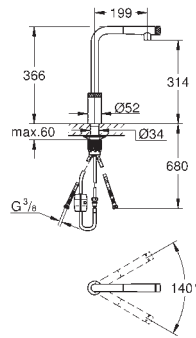

GROHE MINTA / MINTA TOUCH

Артикул

Цвет

new

31 613 000
31 613 DC0
31 613 DA0
31 613 A00

хром
красный /темно-серый
теплый закат
темный графит

Minta SmartControl

Смеситель для мойки с управлением SmartControl

монтаж на одно отверстие

GROHE StarLight хромированная поверхность

с выдвижным аэратором, ламинарная струя

GROHE Magnetic Docking гарантирует легкое вытяжение и возврат головки аэратора в исходное положение

SmartControl нажать для вкл/выкл, повернуть для увеличения напора

воды от режима EcoJoy до максимального напора воды

регулировка температуры воды с помощью смешивающего устройства,

расположенного на корпусе смесителя

поворотный трубкообразный излив

область поворота 140°

с защитой от обратного потока

гибкая подводка

GROHE QuickFix быстрая монтажная система