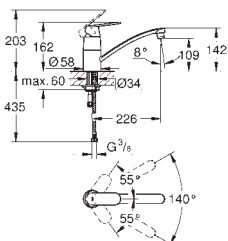

32 842 000

хром

Eurosmart Cosmopolitan

Смеситель однорычажный для мойки, DN 15

с низким изливом
монтаж на одно отверстие
GROHE StarLight поверхность
GROHE SilkMove керамический картридж 35 мм
азрактор
регулировка расхода воды
поворотный трубкообразный излив
область поворота 140°
гибкая подводка
система быстрого монтажа