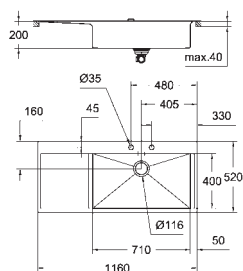

GROHE МОЙКИ ИЗ НЕРЖАВЕЮЩЕЙ СТАЛИ

Артикул

Цвет

31 582 SDO

нержавеющая сталь

K1000

Мойка из нержавеющей стали с корзинчатым вентилем

модель: K1000 80-S 116/52 1.0 расположение чаши справа

вид монтажа: в один уровень со столешницей

материал: нержавеющая сталь AISI 304 (V2A)

толщина материала: 1 мм

GROHE StarLight поверхность

покрытие: сатиновое

GROHE Whisper

минимальный размер шкафа: 800 мм

размер: 1160 x 520 мм

1 чаша: 710 x 400 мм

GROHE QuickFix быстрая монтажная система

мойка монтируется справа

требуемый размер отверстия в столешнице для установки мойки: 1148 x 508 мм

клапан-автомат

аксессуары вкл.: клапан-автомат, сливной гарнитур, корзинчатый вентиль, монтажный набор