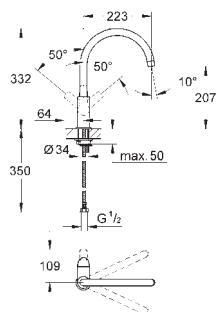

31 231 000

хром

BauCurve

Смеситель однорычажный для мойки, DN 15

высокий излив

монтаж на одно отверстие

GROHE StarLight поверхность

GROHE Longlife керамический картридж **28 мм**

излив с аэратором

поворотный трубкообразный излив

радиус поворота 360°

гибкая подводка

система быстрого монтажа

минимальное давление 1,0 бар