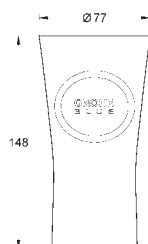

40 437 000

GROHE Blue

Стаканы для воды (6 штук)

стеклянные стаканы с символикой GROHE Blue
можно мыть в посудомоечной машине
объем 250 мл