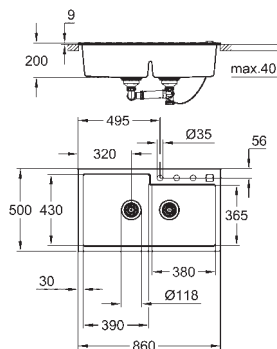

31 649 ATO
31 649 APO

серый гранит
черный гранит

K500

Композитная мойка

модель: K500 90-C 86/50 2.0 оборачиваемая
тип монтажа: стандартная встраиваемая
материал: кварцевый композит

GROHE Whisper

минимальный размер шкафа: 900 мм
размер: 860 x 500 мм
1 чаша: 390 x 430 x 200 мм
2 чаша: 380 x 365 x 200 мм

GROHE QuickFix быстрая монтажная система

монтаж мойки слева или справа
требуемый размер отверстия в столешнице для установки мойки: 840 x 480 мм
клапан-автомат
аксессуары вкл.: клапан-автомат, сливной гарнитур, корзинчатый вентиль, монтажный набор

СМЕСИТЕЛИ
ДЛЯ КУХНИ