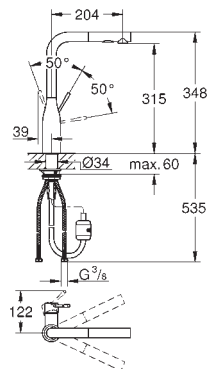

30 270 000
30 270 DC0
30 270 BE0
30 270 EN0
30 270 GLO
30 270 GNO
30 270 DAO
30 270 DLO
30 270 A00
30 270 ALO

хром
суперсталь
никель глянец
матовый никель
холодный рассвет
холодный рассвет, матовый
теплый закат
теплый закат, матовый
темный графит
темный графит, матовый

Essence

Смеситель однорычажный для мойки, DN 15

высокий излив

монтаж на одно отверстие

GROHE StarLight хромированная поверхность

GROHE SilkMove керамический картридж **28 мм**

GROHE EasyDock Легкое вытягивание и возврат на место выдвижного излив

аэратор

профессиональная выдвижная лейка с переключателем аэратор/душевая струя

переключатель: ламинарный режим струи/душевой режим струи **SpeedClean**

автоматическое возвратное переключение на ламинарный режим струи

поворотный трубкообразный излив

радиус поворота 360°

встроенный обратный клапан

с защитой от обратного потока

гибкая подводка

система быстрого монтажа

встроенный ограничитель температуры

минимальное давление 1,0 бар