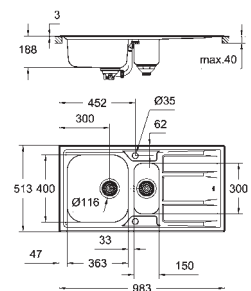

31 569 SDO

нержавеющая сталь

K400+

Мойка из нержавеющей стали с корзинчатым вентилем

модель: K400+ 60-S 98.3/51.3 1.5 оборачиваемая
тип монтажа: сверху, либо вровень со столешницей
материал: нержавеющая сталь AISI 316 (V4A)
толщина материала: 0.7 мм

GROHE StarLight поверхность
покрытие: сатиновое

GROHE Whisper

минимальный размер шкафа: 600 мм
размер: 983 x 513 мм
1 чаша: 363 x 400 x 188 мм
0.5 чаши: 150 x 300 x 188 мм

GROHE QuickFix

быстрая монтажная система
монтаж мойки слева или справа
требуемый размер отверстия в столешнице для установки мойки: 950 x 480 мм
Отверстия: 2 x 35 мм

клапан-автомат
аксессуары вкл.: сливной гарнитур, корзинка, монтажный набор