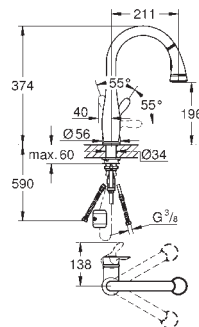

GROHE PARKFIELD

30 213 ZC1

античная бронза

Parkfield

Смеситель однорычажный для мойки, DN 15

монтаж на одно отверстие
 поворотный трубкообразный излив
 радиус поворота 360°
 регулировка расхода воды
 профессиональная выдвижная лейка с переключателем аэратор/душевая струя
 фиксатор вытяжного шланга
 автоматический переключатель
 аэратор/**SpeedClean** душевая струя
 встроенный обратный клапан
 автоматическое возвратное переключение
 на аэратор после выключения
 гибкая подводка
 система быстрого монтажа
с защитой от обратного потока
 с системой **SpeedClean** против известковых отложений
GROHE SilkMove керамический картридж 35 мм
 со встроенным ограничителем температуры
GROHE StarLight поверхность
 вынос 211 мм
 однорычажный
 рукоятка открывается вперед - исключает попадание брызг на стену
 Вытяжной механизм для шланга
 360° шарнир для удобного управления душем
 нержавеющая сталь оплётка для шланга
 нержавеющая сталь
 Увеличенный угол поворота рычага вперед. Возможность монтажа близко к стене
 максимальный напор воды 6.6 л/мин