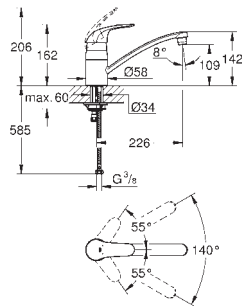

аэратор

регулировка расхода воды

поворотный трубкообразный излив

радиус поворота 0°/150°/360°

металлический рычаг

гибкая подводка

система быстрого монтажа

32 750 000