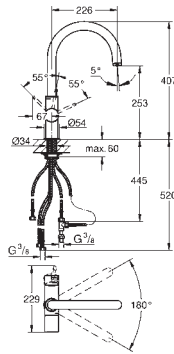

GROHE BLUE PURE

Артикул

Цвет

new

33 251 000

хром

GROHE Blue Смеситель однорычажный для мойки, DN 15

С-излив
монтаж на одно отверстие
GROHE SilkMove керамический картридж Ø 46 мм
GROHE StarLight хромированная поверхность
металлический рычаг
регулировка расхода воды
поворотный трубкообразный излив
отдельные водотоки для питьевой и водопроводной воды
встроенный излив для питьевой воды
керамическая кран-букса для запора
питьевой воды
аэратор
гибкая подводка
фильтр питьевой воды не в комплекте

new