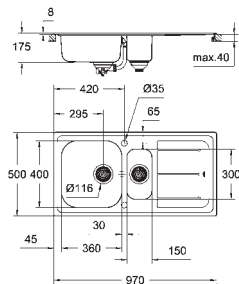

31 564 SDO

нержавеющая сталь

K300

Мойка из нержавеющей стали с корзинчатым вентилем

модель: K300 60-S 97/50 1.5 оборачиваемая
тип монтажа: стандартная встраиваемая
материал: нержавеющая сталь AISI 304 (V2A)
толщина материала: 0.7 мм

GROHE StarLight поверхность
покрытие: сатиновое

GROHE Whisper

минимальный размер шкафа: 600 мм
размер: 970 x 500 мм
1 чаша: 360 x 400 x 175 мм
0.5 чаша: 150 x 300 x 155 мм

GROHE QuickFix

быстрая монтажная система
монтаж мойки слева или справа
требуемый размер отверстия в столешнице для установки мойки: 950 x 480 мм
Отверстия: 2 x 35 мм

клапан-автомат
аксессуары вкл.: клапан-автомат, сливной гарнитур, корзинчатый вентиль, монтажный набор