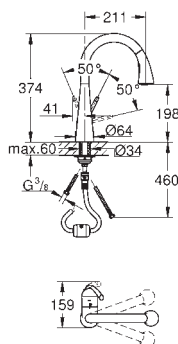

32 294 001
32 294 SD1

хром
нержавеющая сталь

Zedra

Смеситель однорычажный для мойки, DN 15

монтаж на одно отверстие

GROHE StarLight поверхность

GROHE SilkMove керамический картридж Ø 46 мм

профессиональная выдвижная лейка с переключателем аэратор/душевая струя