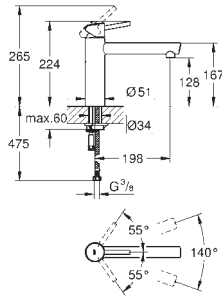

31 128 001

хром

31 128 DC1

суперсталь

Concetto

Смеситель однорычажный для мойки, DN 15

средний излив

монтаж на одно отверстие

GROHE StarLight поверхность

GROHE SilkMove керамический картридж 35 мм

аэратор, регулировка расхода воды, поворотный литой излив

область поворота 140°, гибкая подводка, система быстрого монтажа

минимальное давление 1,0 бар