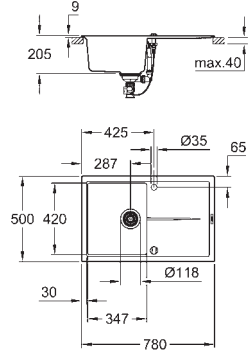

GROHE КОМПОЗИТНЫЕ МОЙКИ

Артикул

Цвет

new

31 639 ATO
31 639 APO

серый гранит
черный гранит

K400

Композитная мойка с крылом

модель: K400 50-C 78/50 1.0 оборачиваемая

тип монтажа: стандартная встраиваемая

материал: кварцевый композит

GROHE Whisper

мин. размер шкафа: 500 мм

размеры: 780 x 500 мм

1 чаша: 347 x 440 x 205 мм

GROHE QuickFix быстрая монтажная система

монтаж мойки слева или справа

отверстие: 765 x 485 мм

клапан-автомат

аксессуары вкл.: клапан-автомат, сливной гарнитур, корзинчатый вентиль, монтажный набор

new