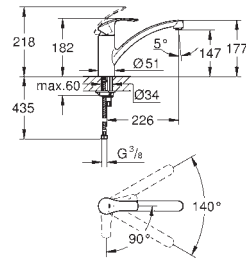

30 260 002

хром

Eurosmart

Смеситель однорычажный для мойки, DN 15

с низким изливом

монтаж на одно отверстие

GROHE StarLight поверхность

GROHE SilkMove ES

Керамический картридж 35 мм с энергосберегающей функцией (подача холодной воды при центральном положении рычага)

регулировка расхода воды, поворотный литой излив, область поворота 140°

Раздельные пути подачи воды - не содержит никеля и свинца

аэратор с возможностью быстрого демонтажа

гибкая подводка

система быстрого монтажа

минимальное давление 1,0 бар