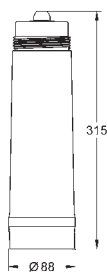

40 575 001

**GROHE Blue UltraSafe
Фильтр**

сменный фильтр для GROHE Blue UltraSafe
объем 3000 л
2-ступенчатый фильтр