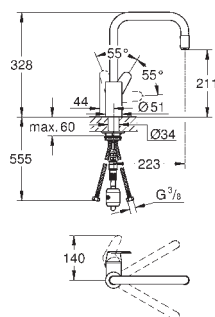

31 122 004

хром

Eurodisc Cosmopolitan

Смеситель однорычажный для мойки, DN 15

высокий излив

монтаж на одно отверстие

GROHE StarLight хромированная поверхность

GROHE SilkMove керамический картридж 35 мм

GROHE EasyDock Легкое вытягивание и возврат на место выдвижного излива

GROHE Zero Раздельные пути подачи воды - не содержит никеля и свинца

выдвижной излив с аэратором

регулировка расхода воды

поворотный трубкообразный излив

радиус поворота 360°

с защитой от обратного потока

гибкая подводка

система быстрого монтажа

минимальное давление 1,0 бар