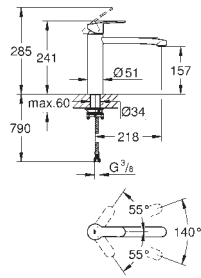

GROHE EUROSTYLE COSMOPOLITAN

Артикул

Цвет

31 159 002

хром

Eurostyle Cosmopolitan

Смеситель однорычажный для мойки, DN 15

для монтажа перед окном

средний излив

монтаж на одно отверстие

GROHE StarLight поверхность

GROHE SilkMove керамический картридж 35 мм

аэратор

регулировка расхода воды

поворотный трубкообразный излив

область поворота 140°

гибкая подводка