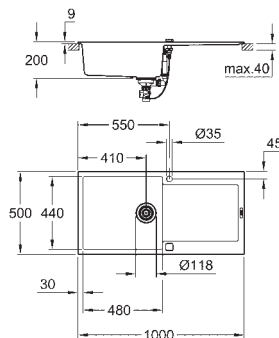

31 645 ATO
31 645 APO

серый гранит
черный гранит

K500

Композитная мойка с крылом

модель: K500 60-C 100/50 1.0 оборачиваемая

тип монтажа: стандартная встраиваемая

материал: кварцевый композит

GROHE Whisper

минимальный размер шкафа: 600 мм

размеры: 1000 x 500 мм

1 чаша: 480 x 440 x 200 мм

GROHE QuickFix быстрая монтажная система

монтаж мойки слева или справа

отверстие: 980 x 480 мм

клапан-автомат

аксессуары вкл.: клапан-автомат, сливной гарнитур, корзинчатый вентиль, монтажный набор

new