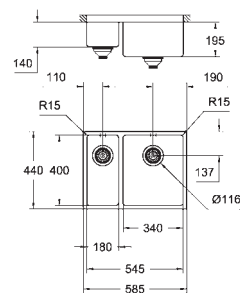

31 576 SDO

нержавеющая сталь

K700 Под столешницу

Мойка из нержавеющей стали

модель: K700U 60-S 58.5/44 1.5 rh

тип монтажа: под столешницу

материал: нержавеющая сталь AISI 304 (V2A)

толщина материала: 1 мм

GROHE StarLight поверхность

покрытие: сатиновое

GROHE Whisper

минимальный размер шкафа: 600 мм

размер: 585 x 440 мм

1 чаша: 340 x 400 x 195 мм

0.5 чаши: 180 x 400 x 140 мм

GROHE QuickFix быстрая монтажная система

мойка монтируется справа

требуемый размер отверстия в столешнице для установки мойки: 545 x 400 мм (R15)

корзинчатый вентиль: корзинка Ø 3.5"/90 мм

аксессуары вкл.: сливной гарнитур, корзинка, монтажный набор