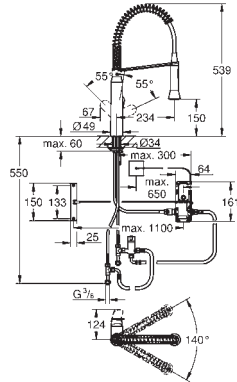

GROHE FOOTCONTROL

Артикул

Цвет

30 312 000
30 312 DC0

хром
суперсталь

K7 Foot Control

Сенсорный однорычажный смеситель для мойки 1/2"
средний излив

Foot control: подача воды с использованием сенсорного датчика
электропитание от литиевой батарейки 6 V, тип CR-P2

Одобрено в CE

магнитный клапан

фиксированный расход воды при подаче воды с использованием сенсора
автоматическое безопасное выключение подачи воды после 60 сек. непрерывной работы (заводская настройка)

тип защиты IP 44

GROHE SilkMove керамический картридж 35 мм

профессиональная лейка

автоматический переключатель

аэратор/**SpeedClean** душевая струя

автоматическое возвратное переключение

на аэратор после выключения

регулировка расхода воды

поворотный трубкообразный излив

радиус поворота 360°

с защитой от обратного потока

гибкая подводка

система быстрого монтажа

30 311 000

хром

30 311 DC0

суперсталь

Essence Foot Control

Сенсорный однорычажный смеситель для мойки 1/2"
L-излив

Foot control: подача воды с использованием сенсорного датчика

электропитание от литиевой батарейки 6 V, тип CR-P2

Одобрено в CE

магнитный клапан

фиксированный расход воды при подаче воды с использованием сенсора

тип защиты IP 44

тип защиты IP 44

GROHE StarLight поверхность

GROHE SilkMove керамический картридж 28 мм

аэратор

профессиональная выдвижная лейка с переключателем аэратор/душевая струя

переключатель: ламинарный режим струи/душевой режим струи **SpeedClean**

автоматическое возвратное переключение на ламинарный режим струи

поворотный трубкообразный излив

радиус поворота 360°

с защитой от обратного потока

гибкая подводка

система быстрого монтажа