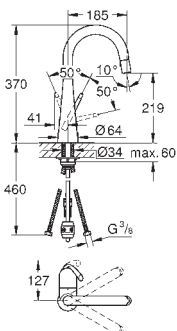

GROHE StarLight поверхность

керамический вентиль

аэратор

поворотный трубкообразный излив

радиус поворота 360°

вынос 141 мм

32 296 000
32 296 SDO

хром
нержавеющая сталь