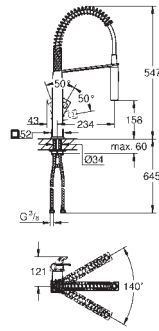

31 395 000
31 395 DC0

хром
суперсталь

Eurocube

Смеситель однорычажный для мойки, DN 15

монтаж на одно отверстие

GROHE StarLight поверхность

GROHE SilkMove керамический картридж **28 мм**

автоматический переключатель

аэратор/**SpeedClean** душевая струя

поворотный излив

область поворота 140°

кронштейн с углом поворота 360°

с защитой от обратного потока

гибкая подводка

применимо для установки под полку

система быстрого монтажа