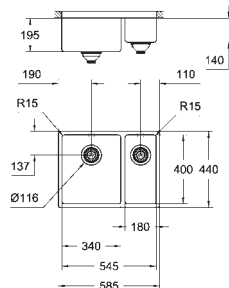

GROHE QuickFix быстрая монтажная система

мойка монтируется справа

требуемый размер отверстия в столешнице для установки мойки: 545 x 400 мм (R15)

корзинчатый вентиль: корзинка Ø 3.5"/90 мм

аксессуары вкл.: сливной гарнитур, корзинка, монтажный набор