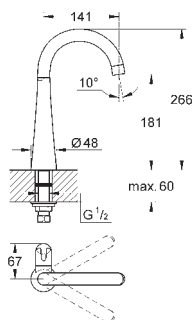

30 026 000
30 026 SDO

хром
нержавеющая сталь

Zedra

Вертикальный вентиль, DN 15

монтаж на одно отверстие

GROHE StarLight поверхность

керамический вентиль

аэратор

поворотный трубкообразный излив

радиус поворота 360°

вынос 141 мм