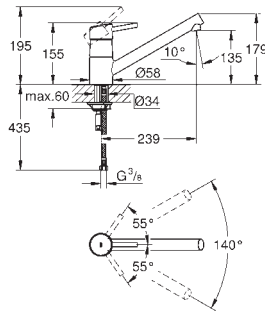

GROHE StarLight поверхность

GROHE SilkMove керамический картридж 35 мм

аэратор

регулировка расхода воды

поворотный литой излив

область поворота 140°

гибкая подводка

32 659 001