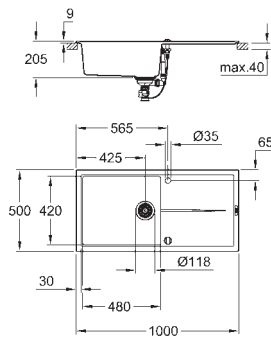

31 641 ATO
31 641 APO

серый гранит
черный гранит

K400

Композитная мойка с крылом

модель: K400 60-C 100/50 1.0 оборачиваемая

тип монтажа: стандартная встраиваемая

материал: кварцевый композит

GROHE Whisper

минимальный размер шкафа: 600 мм

размеры: 1000 x 500 мм

1 чаша: 480 x 420 x 205 мм

GROHE QuickFix быстрая монтажная система

монтаж мойки слева или справа

отверстие: 980 x 480 мм

клапан-автомат

аксессуары вкл.: клапан-автомат, сливной гарнитур, корзинчатый вентиль, монтажный набор

new