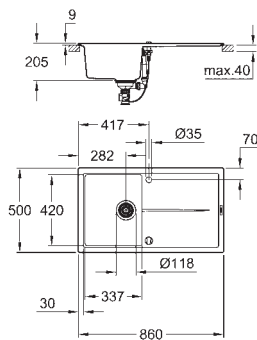

31 640 ATO
31 640 APO

серый гранит
черный гранит

K400

Композитная мойка с крылом

модель: K400 50-C 86/50 1.0 оборачиваемая

тип монтажа: стандартная встраиваемая

материал: кварцевый композит

GROHE Whisper

мин. размер шкафа: 500 мм

размер: 860 x 500 мм

1 чаша: 337 x 420 x 205 мм

GROHE QuickFix быстрая монтажная система

монтаж мойки слева или справа

требуемый размер отверстия в столешнице для установки мойки: 840 x 480 мм

клапан-автомат

аксессуары вкл.: клапан-автомат, сливной гарнитур, корзинчатый вентиль, монтажный набор

new