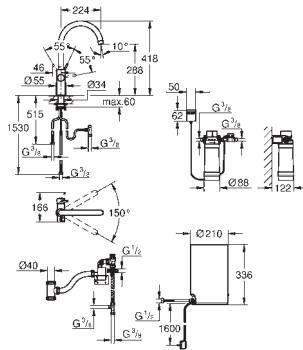

30 083 001	хром
30 083 DC1	суперсталь
30 083 DA1	теплый закат
30 083 DL1	теплый закат, матовый
30 083 A01	темный графит
30 083 AL1	темный графит, матовый

GROHE Red Duo

Смеситель и бойлер M-size

включает в себя:

GROHE Red Duo однорычажный смеситель для мойки
монтаж на одно отверстие
С-излив

GROHE ChildLock кнопка для безопасного открывания кипящей воды

TÜV сертифицированная тройная защита от случайной активации кипящей воды

GROHE StarLight хромированная поверхность

GROHE SilkMove керамический картридж **28 мм**

Теплоизолированный трубкообразный излив

область поворота 150°

раздельные водотоки внутри излива

гибкая подводка

подключение для бойлера GROHE Red

GROHE Red бойлер M-size

резервуар для кипящей и горячей воды

3 литра 100° С кипящей воды

Общая емкость 4 литра

давление: 1-7 бар

гибкие шланги подключения и выход для кипящей воды

Одобрено в CE

напряжение подключения 230 V 50 Hz

потребляемая мощность 2100 Вт

потребляемая мощность в режиме ожидания 15 Вт

класс энергопотребления A

GROHE Red Фильтр с головкой для фильтра

для защиты бойлера от накипи

Объем 600 л при 20° dKH

5-ступенчатый фильтр

счетчик расхода фильтрованной воды

30 327 001	хром
30 327 DC1	суперсталь
30 327 DA1	теплый закат
30 327 DL1	теплый закат, матовый
30 327 A01	темный графит
30 327 AL1	темный графит, матовый

GROHE Red Duo

Смеситель и бойлер M-size

включает в себя:

GROHE Red Duo однорычажный смеситель для мойки
монтаж на одно отверстие
L-излив

GROHE ChildLock кнопка для безопасного открывания кипящей воды

TÜV сертифицированная тройная защита от случайной активации кипящей воды

GROHE StarLight хромированная поверхность

GROHE SilkMove керамический картридж **28 мм**

Теплоизолированный трубкообразный излив

область поворота 150°

раздельные водотоки внутри излива

гибкая подводка

подключение для бойлера GROHE Red

GROHE Red бойлер M-size

резервуар для кипящей и горячей воды

3 литра 100° С кипящей воды

Общая емкость 4 литра

давление: 1-7 бар

гибкие шланги подключения и выход для кипящей воды

Одобрено в CE

напряжение подключения 230 V 50 Hz

потребляемая мощность 2100 Вт

потребляемая мощность в режиме ожидания 15 Вт

класс энергопотребления A

GROHE Red Фильтр с головкой для фильтра

для защиты бойлера от накипи

Объем 600 л при 20° dKH

5-ступенчатый фильтр

счетчик расхода фильтрованной воды