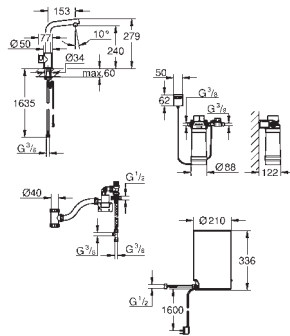

30 339 001

хром

GROHE Red Mono

Вертикальный вентиль и бойлер M-size

включает в себя:

GROHE Red Mono вертикальный вентиль
монтаж на одно отверстие

L-излив

GROHE ChildLock кнопка для безопасного открывания кипящей воды

TUV сертифицированная тройная защита от случайной активации кипящей воды

GROHE StarLight хромированная поверхность

Теплоизолированный трубообразный излив

область поворота 150°

подключение для бойлера GROHE Red

GROHE Red бойлер M-size

резервуар для кипящей и горячей воды

3 литра 100° C кипящей воды

Общая емкость 4 литра

давление: 1-7 бар

гибкие шланги подключения и выход для кипящей воды

Одобрено в CE

напряжение подключения 230 V 50 Hz

потребляемая мощность 2100 Вт

потребляемая мощность в режиме ожидания 15 Вт

класс энергопотребления A

GROHE Red Фильтр с головкой для фильтра

для защиты бойлера от накипи

Объем 600 л при 20° dKH

5-ступенчатый фильтр

счетчик расхода фильтрованной воды