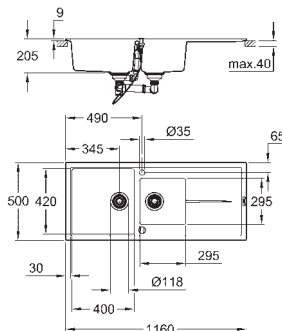

GROHE КОМПОЗИТНЫЕ МОЙКИ

Артикул

Цвет

new

31 643 ATO
31 643 APO

серый гранит
черный гранит

K400

Композитная мойка с крылом

модель: K400 80-С 116/50 1.5 оборачиваемая
тип монтажа: стандартная встраиваемая
материал: кварцевый композит

GROHE Whisper

минимальный размер шкафа: 800 мм

размер: 1160 x 500 мм

1 чаша: 400 x 420 x 205 мм

2 чаша: 295 x 295 x 205 мм

GROHE QuickFix быстрая монтажная система

монтаж мойки слева или справа

требуемый размер отверстия в столешнице для установки мойки: 1140 x 480 мм

клапан-автомат

аксессуары вкл.: клапан-автомат, сливной гарнитур, корзинчатый вентиль, монтажный набор

new