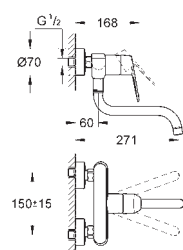

33 772 002

хром

Eurodisc Cosmopolitan

Смеситель однорычажный для мойки, DN 15

настенный монтаж

GROHE StarLight поверхность

GROHE SilkMove керамический картридж Ø 46 мм

аэратор

регулировка расхода воды

поворотный трубкообразный излив

выбор радиуса поворота: 0° / 150°

вынос 211 мм, скрытые S-образные эксцентрики