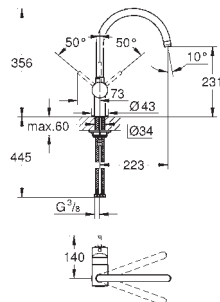

встроенный обратный клапан

с защитой от обратного потока

гибкая подводка

система быстрого монтажа

минимальное давление 1,0 бар

32 917 000
32 917 DC0
32 917 K50
32 917 DA0
32 917 DL0
32 917 A00
32 917 AL0

хром
суперсталь
черный бархат
теплый закат
теплый закат, матовый
темный графит
темный графит, матовый