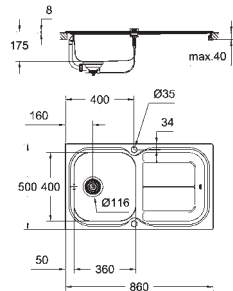

GROHE МОЙКИ ИЗ НЕРЖАВЕЮЩЕЙ СТАЛИ

Артикул

Цвет

31 563 SDO

нержавеющая сталь

K300

Мойка из нержавеющей стали с корзинчатым вентилем

модель: K300 45-S 86/50 1.0 оборачиваемая
тип монтажа: стандартная встраиваемая
материал: нержавеющая сталь AISI 304 (V2A)
толщина материала: 0.7 мм

GROHE StarLight поверхность
покрытие: сатиновое

GROHE Whisper

минимальный размер шкафа: 450 мм
размер: 860 x 500 мм
1 чаша: 360 x 400 x 175 мм

GROHE QuickFix

быстрая монтажная система
монтаж мойки слева или справа
требуемый размер отверстия в столешнице для установки мойки: 840 x 480 мм
Отверстия: 2 x 35 мм

клапан-автомат
аксессуары вкл.: клапан-автомат, сливной гарнитур, корзинчатый вентиль, монтажный набор