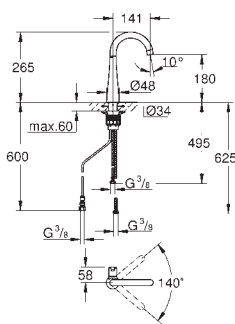

30 026 002
30 026 DC2

хром
суперсталь

Zedra

Вертикальный вентиль для подачи фильтрованной воды

монтаж на одно отверстие

рукоятка для фильтрованной воды

керамический вентиль

GROHE StarLight хромированная поверхность

поворотный трубкообразный излив

радиус поворота 360°

гибкая подводка

GROHE QuickFix быстрая монтажная система

GROHE фильтр и головка для фильтра приобретаются дополнительно (40 438 001)

6.6 л/мин