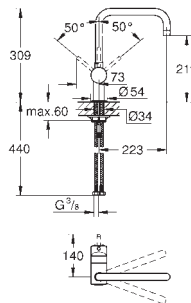

радиус поворота 360°

встроенный обратный клапан

с защитой от обратного потока

гибкая подводка

система быстрого монтажа

минимальное давление 1,0 бар

32 488 000
32 488 DC0
32 488 DA0
32 488 DL0
32 488 A00
32 488 AL0