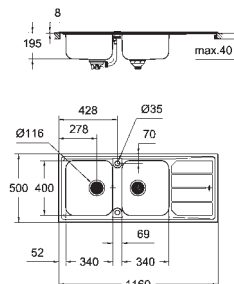

31 588 SDO

нержавеющая сталь

K500

Мойка из нержавеющей стали с корзинчатым вентиляем

модель: K500 80-S 116/50 2.0 обрачиваемая
тип монтажа: стандартная встраиваемая
материал: нержавеющая сталь AISI 304 (V2A)
толщина материала: 0.7 мм

GROHE StarLight поверхность
покрытие: сатиновое

GROHE Whisper

минимальный размер шкафа: 800 мм
размер: 1160 x 500 мм
2 чаши: 340 x 400 x 195 мм

GROHE QuickFix быстрая монтажная система

монтаж мойки слева или справа
требуемый размер отверстия в столешнице для установки мойки: 1140 x 480 мм
Отверстия: 2 x 35 мм

клапан-автомат
аксессуары вкл.: клапан-автомат, сливной гарнитур, корзинчатый вентиль, монтажный набор