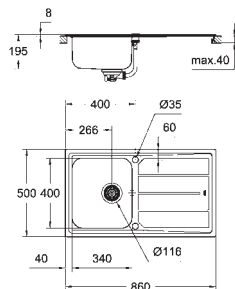

GROHE МОЙКИ ИЗ НЕРЖАВЕЮЩЕЙ СТАЛИ

Артикул

Цвет

31 571 SDO

нержавеющая сталь

K500

Мойка из нержавеющей стали с корзинчатым вентиляем

модель: K500 45-S 86/50 1.0 обрачиваемая
тип монтажа: стандартная встраиваемая
материал: нержавеющая сталь AISI 304 (V2A)
толщина материала: 0.7 мм

GROHE StarLight поверхность
покрытие: сатиновое

GROHE Whisper

минимальный размер шкафа: 450 мм
размер: 860 x 500 мм
1 чаша: 340 x 400 x 195 мм

GROHE QuickFix быстрая монтажная система

монтаж мойки слева или справа
требуемый размер отверстия в столешнице для установки мойки: 840 x 480 мм
Отверстия: 2 x 35 мм

клапан-автомат
аксессуары вкл.: клапан-автомат, сливной гарнитур, корзинчатый вентиль, монтажный набор