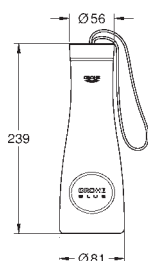

40 848 SD0

нержавеющая сталь

GROHE Blue

Термо-бутылка

Бутылка из нержавеющей стали с символикой GROHE Blue
двойные стенки
крышка с ремешком
объем 450 мл