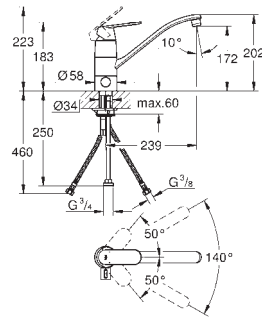

GROHE EUROSMART COSMOPOLITAN

Артикул

Цвет

31 161 000

хром

Eurosmart Cosmopolitan

Смеситель однорычажный для мойки, DN 15

со встроенным запорным клапаном

с низким изливом

монтаж на одно отверстие

GROHE StarLight поверхность

GROHE SilkMove керамический картридж $\varnothing$ 46 мм

аэратор

регулировка расхода воды

поворотный трубкообразный излив

область поворота 140°

гибкая подводка

система быстрого монтажа