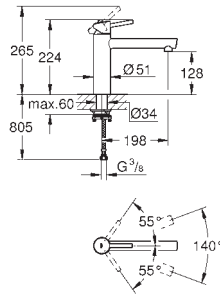

GROHE StarLight поверхность

GROHE SilkMove керамический картридж 35 мм

аэратор

регулировка расхода воды

поворотный литой излив

область поворота 140°

гибкая подводка

система быстрого монтажа