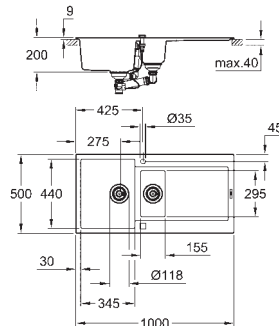

31 646 ATO
31 646 APO

серый гранит
черный гранит

K500

Композитная мойка с крылом

модель: K500 60-C 100/50 1.5 оборачиваемая

тип монтажа: стандартная встраиваемая

материал: кварцевый композит

GROHE Whisper

минимальный размер шкафа: 600 мм

размеры: 1000 x 500 мм

1 чаша: 345 x 440 x 200 мм

0.5 чаши: 155 x 295 x 146 мм

GROHE QuickFix быстрая монтажная система

монтаж мойки слева или справа

отверстие: 980 x 480 мм

клапан-автомат

аксессуары вкл.: клапан-автомат, сливной гарнитур, корзинчатый вентиль, монтажный набор

new