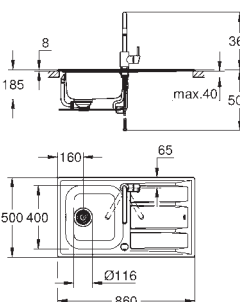

31 570 SDO

нержавеющая сталь

Concetto

Мойка и смеситель для мойки

включает в себя:

K400 Мойка из нержавеющей стали с корзинчатым вентиляем (31 566 SDO)

Concetto Смеситель для мойки (32 663 003)

высокий излив

монтаж на одно отверстие

GROHE StarLight хромированная поверхность

GROHE SilkMove керамический картридж 35 мм

выдвижной излив с аэратором

регулировка расхода воды

поворотный трубкообразный излив

радиус поворота 360°

с защитой от обратного потока

гибкая подводка

система быстрого монтажа