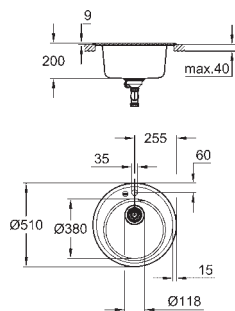

GROHE КОМПОЗИТНЫЕ МОЙКИ

Артикул

Цвет

new

31 643 ATO
31 643 APO

серый гранит
черный гранит

K400

Композитная мойка с крылом

модель: K400 80-С 116/50 1.5 оборачиваемая
тип монтажа: стандартная встраиваемая
материал: кварцевый композит

GROHE Whisper

минимальный размер шкафа: 800 мм

размер: 1160 x 500 мм

1 чаша: 400 x 420 x 205 мм

2 чаша: 295 x 295 x 205 мм

GROHE QuickFix быстрая монтажная система

монтаж мойки слева или справа

требуемый размер отверстия в столешнице для установки мойки: 1140 x 480 мм

клапан-автомат

аксессуары вкл.: клапан-автомат, сливной гарнитур, корзинчатый вентиль, монтажный набор

new

31 656 ATO
31 656 APO

серый гранит
черный гранит

K200

Композитная мойка

модель: K200 50-С 51 1.0

тип монтажа: стандартная встраиваемая

материал: кварцевый композит

GROHE Whisper

мин. размер шкафа: 500 мм

размеры: Ø 510 мм

1 чаша: Ø 380 x 200 мм

GROHE QuickFix быстрая монтажная система

отверстие: Ø 490 мм

клапан-автомат

аксессуары вкл.: клапан-автомат, сливной гарнитур, корзинчатый вентиль, монтажный набор

new

40 986 SDO

нержавеющая сталь

сливной гарнитур

сливной гарнитур круглой формы с нажимным механизмом

эргономичный сливной гарнитур

с корзинчатым вентиляем

сливное отверстие Ø 35 мм

подходит ко всем моделям кухонных моек