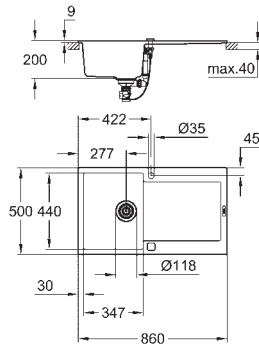

GROHE КОМПОЗИТНЫЕ МОЙКИ

Артикул

Цвет

new

31 644 ATO
31 644 APO

серый гранит
черный гранит

K500

Композитная мойка с крылом

модель: K500 50-C 86/50 1.0 оборачиваемая

тип монтажа: стандартная встраиваемая

материал: кварцевый композит

GROHE Whisper

мин. размер шкафа: 500 мм

размер: 860 x 500 мм

1 чаша: 347 x 440 x 200 мм

GROHE QuickFix быстрая монтажная система

монтаж мойки слева или справа

требуемый размер отверстия в столешнице для установки мойки: 840 x 480 мм

клапан-автомат

аксессуары вкл.: клапан-автомат, сливной гарнитур, корзинчатый вентиль, монтажный набор

new