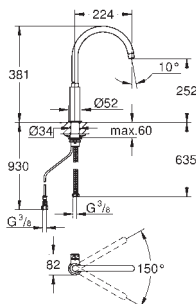

GROHE SilkMove керамический картридж 28 мм

поворотный трубкообразный излив

радиус поворота 360°

отдельные водотоки для питьевой и водопроводной воды

гибкая подводка

new

31 724 000

хром