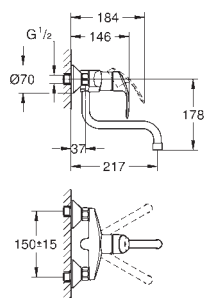

31 391 002

хром

Eurosmart

Смеситель однорычажный для мойки, DN 15

настенный монтаж

GROHE StarLight поверхность

GROHE SilkMove керамический картридж 35 мм

аэратор

регулировка расхода воды

поворотный трубкообразный излив

радиус поворота 360°

вынос 217 мм

встроенный ограничитель температуры

скрытые S-образные эксцентрики