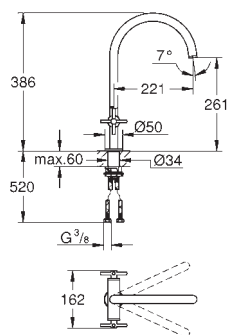

30 362 000
30 362 DC0
30 362 AL0

хром
суперсталь
темный графит, матовый

Atrio

Смеситель для мойки

C-излив

монтаж на одно отверстие

GROHE StarLight хромированная поверхность

керамические вентили 1/2", 90°

выбор радиуса поворота: 0° / 150° / 360°

гибкая подводка

система быстрого монтажа

аэратор