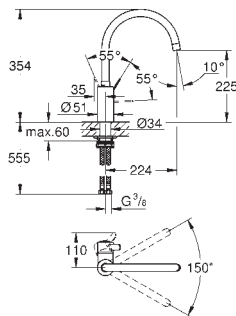

GROHE EUROSMART COSMOPOLITAN

Артикул

Цвет