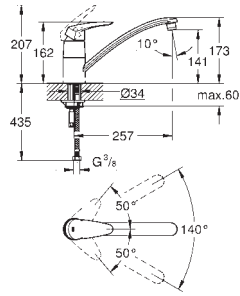

GROHE EURODISC

Артикул

Цвет

Цена брутто/
РРЦ без НДС, €

33 770 001

хром

186,00

Eurodisc

Смеситель однорычажный для мойки, DN 15

с низким изливом

монтаж на одно отверстие

GROHE StarLight поверхность

GROHE SilkMove керамический картридж 35 мм

аэратор

регулировка расхода воды

поворотный трубкообразный излив

область поворота 140°

с ограничителем поворота

гибкая подводка

система быстрого монтажа