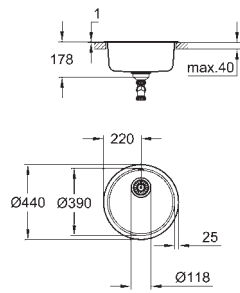

GROHE МОЙКИ ИЗ НЕРЖАВЕЮЩЕЙ СТАЛИ

Артикул

Цвет

new