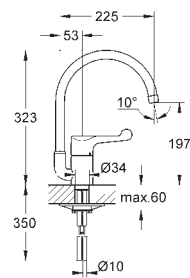

поворотный трубкообразный излив

выбор радиуса поворота: 0° / 150° / 360°

металлический рычаг

длина рычага 120 мм

гибкая подводка

система быстрого монтажа

33 912 000

хром