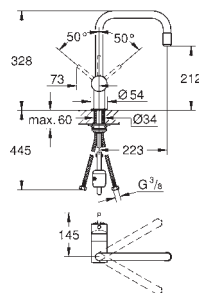

регулировка расхода воды

выбор радиуса поворота: 0° / 150° / 360°

поворотный трубообразный излив

гибкая подводка

система быстрого монтажа

дополнительный ограничитель температуры (46 308 000)

32 067 000

хром