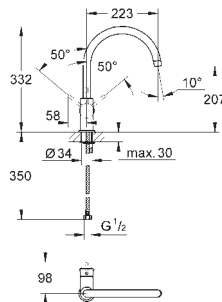

GROHE StarLight поверхность

GROHE Longlife керамический картридж **28 мм**

излив с аэратором

поворотный трубкообразный излив

радиус поворота 360°

гибкая подводка

система быстрого монтажа

минимальное давление 1,0 бар