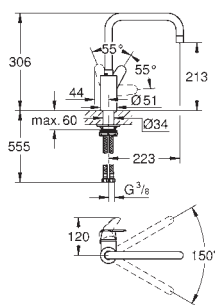

GROHE EURODISC COSMOPOLITAN

Артикул

Цвет

32 259 003

хром

Eurodisc Cosmopolitan

Смеситель однорычажный для мойки, DN 15

высокий излив

монтаж на одно отверстие

GROHE StarLight хромированная поверхность

GROHE SilkMove керамический картридж 35 мм

GROHE Zero Раздельные пути подачи воды - не содержит никеля и свинца

регулировка расхода воды

поворотный трубкообразный излив

выбор радиуса поворота: 0° / 150°

аэратор

гибкая подводка

система быстрого монтажа