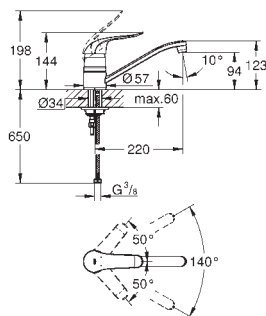

32 787 000

хром

Euroeco Special

Смеситель однорычажный для мойки, DN 15

монтаж на одно отверстие

GROHE StarLight поверхность

GROHE SilkMove керамический картридж Ø 46 мм

GROHE EcoJoy Технология совершенного потока

при уменьшенном расходе воды

регулировка расхода воды

настраиваемый ограничитель температуры

ламинарный регулятор струи 9 л/мин.

поворотный трубкообразный излив

длина рычага 120 мм

гибкая подводка