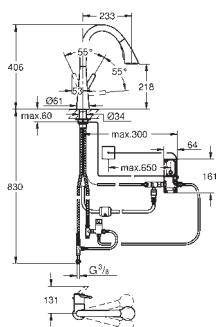

GROHE ZEDRA / ZEDRA TOUCH

Артикул

Цвет

new

31 593 002
31 593 DC2

хром
красный / темно-серый

Zedra SmartControl

Смеситель для мойки с управлением SmartControl

монтаж на одно отверстие

GROHE StarLight хромированная поверхность с выдвижным аэратором, ламинарная струя

GROHE Magnetic Docking гарантирует легкое вытяжение и возврат головки аэратора в исходное положение

SmartControl нажать для вкл/выкл, повернуть для увеличения напора воды от режима EcoJoy до максимального напора воды
регулировка температуры воды с помощью смешивающего устройства, расположенного на корпусе смесителя

поворотный трубкообразный излив

радиус поворота 360°

с защитой от обратного потока

гибкая подводка

GROHE QuickFix быстрая монтажная система

new

30 219 002
30 219 DC2

хром
суперсталь

Zedra Touch

Сенсорный однорычажный смеситель для мойки 1/2"

Touch: активация холодной воды только путем контакта с кожей
электроснабжение от литиевой батарейки 6 V, тип CR-P2

Одобрено в CE

магнитный клапан

фиксированный расход воды при подаче воды с использованием сенсора

автоматическое безопасное выключение

подачи воды после 60 сек. непрерывной

работы (заводская настройка)

тип защиты IP 44

GROHE StarLight хромированная поверхность

GROHE SilkMove керамический картридж 35 мм

GROHE Magnetic Docking гарантирует легкое вытяжение и возврат головки аэратора в исходное положение

выдвижная лейка с 3 режимами струи

переключение: ламинарный режим струи/SpeedClean, душевой jet/GROHE Blade

режим jet (снижает расход воды до 70 % и увеличивает напор воды)

функция stop - кнопка паузы, чтобы остановить поток воды

автоматическое возвратное переключение на ламинарный режим струи

регулировка расхода воды

поворотный трубкообразный излив

радиус поворота 360°