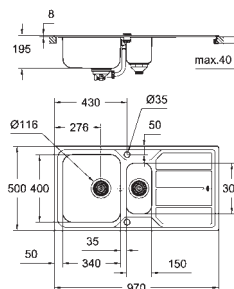

31 572 SDO

нержавеющая сталь

K500

Мойка из нержавеющей стали с корзинчатым вентиляем

модель: K500 60-S 97/50 1.5 обрачиваемая
тип монтажа: стандартная встраиваемая
материал: нержавеющая сталь AISI 304 (V2A)
толщина материала: 0.7 мм

GROHE StarLight поверхность
покрытие: сатиновое

GROHE Whisper

минимальный размер шкафа: 600 мм
размер: 970 x 500 мм
1 чаша: 340 x 400 x 195 мм
0.5 чаши: 150 x 300 x 162 мм

GROHE QuickFix быстрая монтажная система

монтаж мойки слева или справа
требуемый размер отверстия в столешнице для установки мойки: 950 x 480 мм
Отверстия: 2 x 35 мм

клапан-автомат
аксессуары вкл.: сливной гарнитур, корзинка, монтажный набор