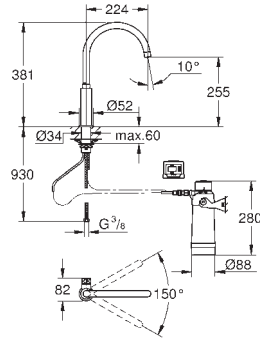

GROHE BLUE PURE

Артикул

Цвет

new

30 387 000

хром

GROHE Blue Pure Mono Стартовый комплект

включает в себя:

GROHE Blue Mono
вертикальный вентиль с функцией очистки водопроводной воды
монтаж на одно отверстие
С-излив

рукоятка для фильтрованной воды
керамический вентиль 1/2"

GROHE StarLight хромированная поверхность
поворотный трубкообразный излив
радиус поворота 360°
гибкая подводка

GROHE Blue головка для фильтра
GROHE Blue фильтр на основе активированного угля для превосходного вкуса
объем 3000 л
таймер замены фильтра, включая 2 батарейки AA

new