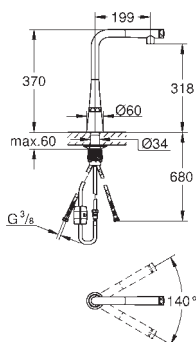

GROHE ZEDRA / ZEDRA TOUCH

Артикул

Цвет

new

31 593 002
31 593 DC2

хром
красный / темно-серый

Zedra SmartControl

Смеситель для мойки с управлением SmartControl

монтаж на одно отверстие

GROHE StarLight хромированная поверхность с выдвижным аэратором, ламинарная струя

GROHE Magnetic Docking гарантирует легкое вытяжение и возврат головки аэратора в исходное положение

SmartControl нажать для вкл/выкл, повернуть для увеличения напора воды от режима EcoJoy до максимального напора воды
регулировка температуры воды с помощью смешивающего устройства, расположенного на корпусе смесителя

поворотный трубкообразный излив

радиус поворота 360°

с защитой от обратного потока

гибкая подводка

GROHE QuickFix быстрая монтажная система

new