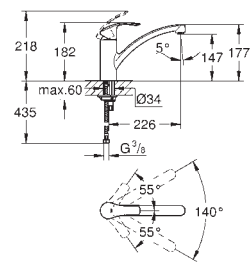

33 281 002
33 281 DC2

хром
суперсталь

Eurosmart

Смеситель однорычажный для мойки, DN 15

с низким изливом
монтаж на одно отверстие
GROHE StarLight поверхность
GROHE SilkMove керамический картридж 35 мм
встроенный ограничитель температуры
регулировка расхода воды, поворотный литой излив, область поворота 140°
Раздельные пути подачи воды - не содержит никеля и свинца
аэратор с возможностью быстрого демонтажа
гибкая подводка
система быстрого монтажа
минимальное давление 1,0 бар

33 281 20E