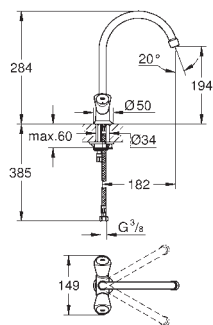

31 819 001

хром

Costa S

Смеситель для мойки на одно отверстие, DN 15

металлические рукоятки
с теплоизоляцией
привинчивающаяся

GROHE StarLight поверхность

Carbodur керамический вентиль

аэратор

поворотный трубкообразный излив

радиус поворота 360°

гибкая подводка