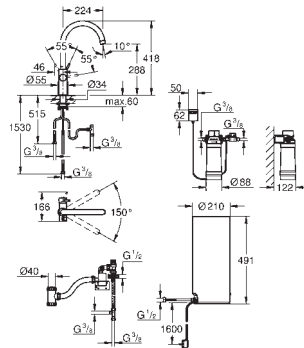

30 079 001
30 079 DC1

хром
суперсталь

GROHE Red Duo
Смеситель и бойлер L-size

включает в себя:
GROHE Red Duo однорычажный смеситель для мойки
монтаж на одно отверстие

C-излив

GROHE ChildLock кнопка для безопасного открывания кипящей воды
TÜV сертифицированная тройная защита от случайной активации кипящей воды

GROHE StarLight хромированная поверхность
GROHE SilkMove керамический картридж **28 мм**

Теплоизолированный трубкообразный излив
область поворота 150°
раздельные водотоки внутри излива
гибкая подводка
подключение для бойлера GROHE Red
GROHE Red бойлер L-size
резервуар для кипящей и горячей воды
5.5 литров 100° C кипящей воды
Общая емкость 7 литров
давление: 1-7 бар
гибкие шланги подключения и выход для кипящей воды
Одобрено в CE
напряжение подключения 230 V 50 Hz
потребляемая мощность 2100 Вт
потребляемая мощность в режиме ожидания 15 Вт
класс энергопотребления A

GROHE Red Фильтр с головкой для фильтра

для защиты бойлера от накипи
Объем 600 л при 20° dKH
5-ступенчатый фильтр
счетчик расхода фильтрованной воды

30 325 001
30 325 DC1

хром
суперсталь

GROHE Red Duo
Смеситель и бойлер L-size

включает в себя:
GROHE Red Duo однорычажный смеситель для мойки
монтаж на одно отверстие

L-излив

GROHE ChildLock кнопка для безопасного открывания кипящей воды
TÜV сертифицированная тройная защита от случайной активации кипящей воды

GROHE StarLight хромированная поверхность
GROHE SilkMove керамический картридж **28 мм**

Теплоизолированный трубкообразный излив
область поворота 150°
раздельные водотоки внутри излива
гибкая подводка
подключение для бойлера GROHE Red
GROHE Red бойлер L-size
резервуар для кипящей и горячей воды
5.5 литров 100° C кипящей воды
Общая емкость 7 литров
давление: 1-7 бар
гибкие шланги подключения и выход для кипящей воды
Одобрено в CE
напряжение подключения 230 V 50 Hz
потребляемая мощность 2100 Вт
потребляемая мощность в режиме ожидания 15 Вт
класс энергопотребления A

GROHE Red Фильтр с головкой для фильтра

для защиты бойлера от накипи
Объем 600 л при 20° dKH
5-ступенчатый фильтр
счетчик расхода фильтрованной воды