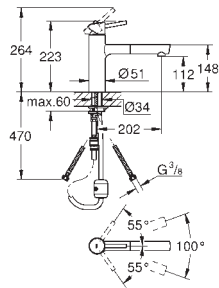

31 129 001

хром

31 129 DC1

суперсталь

Concetto

Смеситель однорычажный для мойки, DN 15

средний излив, монтаж на одно отверстие

GROHE StarLight поверхность

GROHE SilkMove керамический картридж 35 мм

выдвижной излив с аэратором

регулировка расхода воды, поворотный литой излив, зона поворота излива 100°

с защитой от обратного потока, гибкая подводка, система быстрого монтажа

минимальное давление 1,0 бар