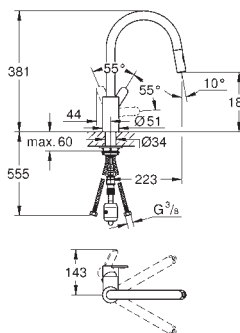

радиус поворота 360°

с защитой от обратного потока

гибкая подводка

система быстрого монтажа

new

31 482 003

хром

Eurostyle Cosmopolitan