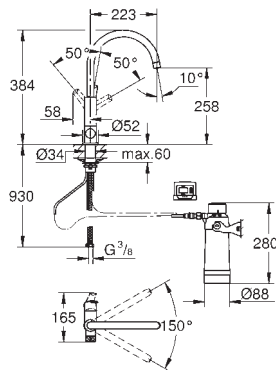

30 383 000

хром

GROHE Blue Pure Eurosmart Стартовый комплект

включает в себя:
GROHE Blue Смеситель однорычажный для мойки
с функцией очистки водопроводной воды
монтаж на одно отверстие
С-излив
отдельная ручка для фильтрованной воды
керамический вентиль 1/2"
GROHE StarLight хромированная поверхность
GROHE SilkMove керамический картридж 28 мм
поворотный трубкообразный излив
радиус поворота 360°
отдельные водотоки для питьевой и водопроводной воды
гибкая подводка
GROHE Blue головка для фильтра
GROHE Blue фильтр на основе активированного угля для превосходного вкуса
объем 3000 л
таймер замены фильтра, включая 2 батарейки AA

new