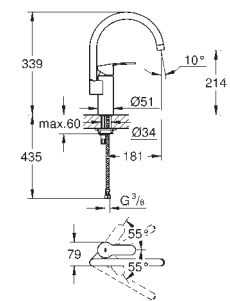

30 221 002

хром

Eurostyle Cosmopolitan

Смеситель однорычажный для мойки, DN 15

высокий излив

монтаж на одно отверстие

GROHE StarLight поверхность

GROHE SilkMove керамический картридж 35 мм

аэратор

регулировка расхода воды

поворотный трубкообразный излив

регулируемый радиус поворота 0° / 150° / 360°

гибкая подводка

система быстрого монтажа

встроенный ограничитель температуры