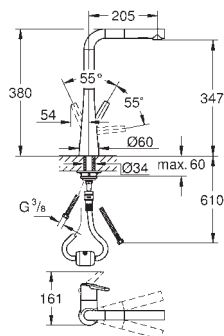

GROHE ZEDRA / ZEDRA TOUCH

Артикул

Цвет

new

32 553 002
32 553 DC2

хром
суперсталь

Zedra

Смеситель однорычажный для мойки, DN 15

монтаж на одно отверстие

GROHE StarLight хромированная поверхность

GROHE SilkMove керамический картридж 35 мм

GROHE Magnetic Docking гарантирует легкое вытяжение и возврат головки аэратора в исходное положение

выдвижная лейка Dual

переключатель: ламинарный режим струи/душевой режим струи **SpeedClean**

автоматическое возвратное переключение на ламинарный режим струи

регулировка расхода воды

поворотный трубкообразный излив

радиус поворота 360°

с защитой от обратного потока

гибкая подводка

GROHE QuickFix быстрая монтажная система