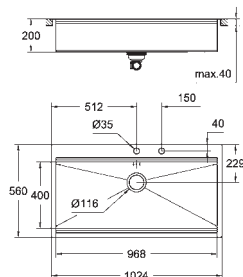

GROHE Whisper

минимальный размер шкафа: 1200 мм

размер: 1024 x 560 мм

2 чаши: 462 x 400 x 200 мм

GROHE QuickFix быстрая монтажная система

клапан-автомат

аксессуары вкл.: клапан-автомат, сливной гарнитур, корзинчатый вентиль, монтажный набор