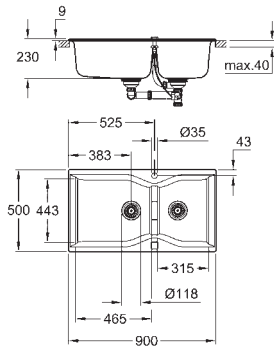

GROHE КОМПОЗИТНЫЕ МОЙКИ

Артикул

Цвет

new

31 658 ATO
31 658 APO

серый гранит
черный гранит

K700

Композитная мойка

модель: K700 100-C 90/50 2.0 оборачиваемая
тип монтажа: стандартная встраиваемая
материал: кварцевый композит

GROHE Whisper

мин. размер шкафа: 1000 мм
размеры: 900 x 500 мм
1 чаша: 465 x 443 x 230 мм
1 чаша: 315 x 443 x 230 мм

GROHE QuickFix быстрая монтажная система

отверстие: 880 x 480 мм
клапан-автомат

аксессуары вкл.: клапан-автомат, сливной гарнитур, корзинчатый вентиль, монтажный набор

new