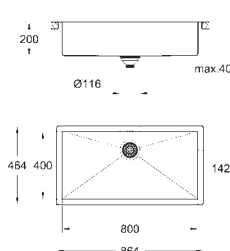

31 580 SDO

нержавеющая сталь

K700

Мойка из нержавеющей стали

модель: K700 90-S 86.4/46.4 1.0

вид монтажа: в один уровень со столешницей

материал: нержавеющая сталь AISI 304 (V2A)

толщина материала: 1 мм

GROHE StarLight поверхность

покрытие: сатиновое

GROHE Whisper

минимальный размер шкафа: 900 мм

размеры: 864 x 464 мм

1 чаша: 800 x 400 x 200 мм

GROHE QuickFix быстрая монтажная система

корзинчатый вентиль: корзинка Ø 3.5"/90 мм

аксессуары вкл.: сливной гарнитур, корзинка, монтажный набор