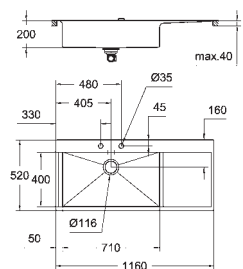

31 581 SDO

нержавеющая сталь

K1000

Мойка из нержавеющей стали с корзинчатым вентилем

модель: K1000 80-S 116/52 1.0 расположение чаши слева

вид монтажа: в один уровень со столешницей

материал: нержавеющая сталь AISI 304 (V2A)

толщина материала: 1 мм

GROHE StarLight поверхность

покрытие: сатиновое

GROHE Whisper

минимальный размер шкафа: 800 мм

размер: 1160 x 520 мм

1 чаша: 710 x 400 мм

GROHE QuickFix быстрая монтажная система

мойка монтируется слева

требуемый размер отверстия в столешнице для установки мойки: 1148 x 508 мм

клапан-автомат

аксессуары вкл.: клапан-автомат, сливной гарнитур, корзинчатый вентиль, монтажный набор