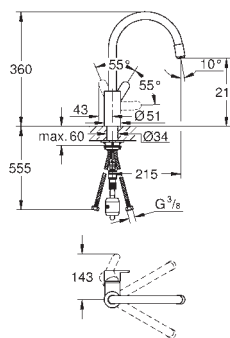

GROHE Zero Раздельные пути подачи воды - не содержит никеля и свинца

аэратор

регулировка расхода воды

поворотный трубкообразный излив

выбор радиуса поворота: 0° / 150°

гибкая подводка

система быстрого монтажа