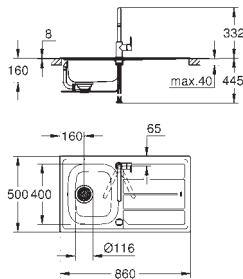

31 552 SDO

нержавеющая сталь

K200

Мойка из нержавеющей стали с корзинчатым вентилем

модель: K200 45-S 86/50 1.0 оборачиваемая

тип монтажа: стандартная встраиваемая

материал: нержавеющая сталь AISI 304 (V2A)

толщина материала: 0.6 мм

GROHE StarLight поверхность

покрытие: матовое

GROHE Whisper

минимальный размер шкафа: 450 мм

размер: 860 x 500 мм

1 чаша: 340 x 400 x 170 мм

GROHE QuickFix быстрая монтажная система

монтаж мойки слева или справа

требуемый размер отверстия в столешнице для установки мойки: 840 x 480 мм

Отверстия: 2 x 35 мм

клапан-автомат

аксессуары вкл.: клапан-автомат, сливной гарнитур, корзинчатый вентиль, монтажный набор