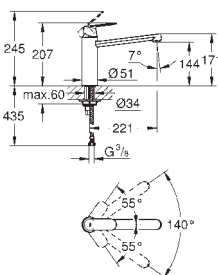

30 193 000
30 193 DC0

хром
суперсталь

Eurosmart Cosmopolitan

Смеситель однорычажный для мойки, DN 15

средний излив
монтаж на одно отверстие
GROHE StarLight поверхность
GROHE SilkMove керамический картридж 35 мм
азрактор
регулировка расхода воды
поворотный трубкообразный излив
область поворота 140°
гибкая подводка
система быстрого монтажа
минимальное давление 1,0 бар