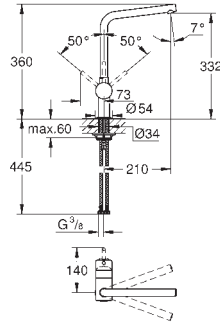

GROHE MINTA / MINTA TOUCH

Артикул

Цвет

31 375 000
31 375 DC0
31 375 DA0
31 375 DL0
31 375 A00
31 375 AL0

хром
суперсталь
теплый закат
теплый закат, матовый
темный графит
темный графит, матовый

Minta

Смеситель однорычажный для мойки, DN 15

L-излив

GROHE StarLight хромированная поверхность

GROHE StarLight поверхность

GROHE SilkMove керамический картридж Ø 46 мм

регулировка расхода воды

поворотный трубкообразный излив

радиус поворота 0°/150°/360°

гибкая подводка

система быстрого монтажа

минимальное давление 1,0 бар