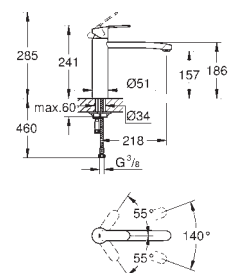

31 124 002

хром

Eurostyle Cosmopolitan

Смеситель однорычажный для мойки, DN 15

средний излив

монтаж на одно отверстие

GROHE StarLight поверхность

GROHE SilkMove керамический картридж 35 мм

аэратор, регулировка расхода воды

поворотный трубкообразный излив, область поворота 140°, гибкая подводка

система быстрого монтажа