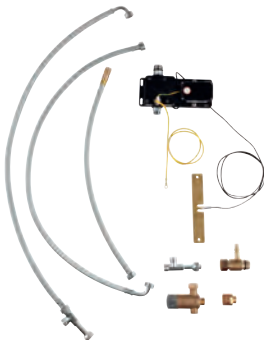

30 309 000

FootControl

Деталь переоснащения

Foot control: подача воды с использованием сенсорного датчика

электропитание от литиевой батарейки 6 V, тип CR-P2

Одобрено в CE

магнитный клапан

фиксированный расход воды при подаче воды с использованием сенсора

тип защиты IP 44

тип защиты IP 44

набор для переоснащения смесителей GROHE для мойки с выдвижным аэратором/лейкой