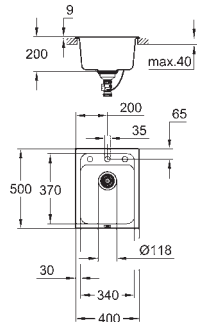

GROHE КОМПОЗИТНЫЕ МОЙКИ

Артикул

Цвет

new

31 650 ATO
31 650 APO

серый гранит
черный гранит

K700

Композитная мойка

модель: K700 50-С 40/50 1.0

тип монтажа: стандартная встраиваемая

материал: кварцевый композит

GROHE Whisper

мин. размер шкафа: 500 мм

размеры: 400 x 500 мм

1 чаша: 340 x 370 x 200 мм

GROHE QuickFix быстрая монтажная система

требуемый размер отверстия в столешнице для установки мойки: 380 x 480 мм

клапан-автомат

аксессуары вкл.: клапан-автомат, сливной гарнитур, корзинчатый вентиль, монтажный набор

new