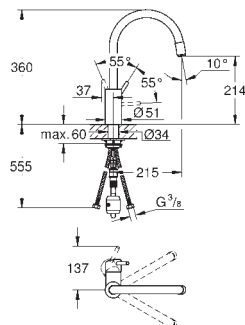

GROHE CONCETTO

Артикул

Цвет

31 491 000
31 491 DC0

хром
суперсталь

Concetto

Смеситель однорычажный для мойки, DN 15

монтаж на одно отверстие

GROHE StarLight хромированная поверхность

GROHE SilkMove керамический картридж 28 мм

азрактор

со встроенным ограничителем температуры

профессиональная лейка

с гибким силиконовым шлангом GROHflex kitchen

переключатель: ламинарный режим струи/душевой режим струи **SpeedClean**

автоматическое возвратное переключение на ламинарный режим струи

GROHE EasyDock M Встроенный магнит для плотного прилегания кронштейна и лейки

поворотный излив

радиус поворота 360°

с защитой от обратного потока

гибкая подводка

система быстрого монтажа

32 661 003
32 661 DC3

хром
суперсталь

Concetto

Смеситель однорычажный для мойки, DN 15

высокий излив

монтаж на одно отверстие

GROHE StarLight хромированная поверхность

GROHE SilkMove керамический картридж 35 мм

GROHE Zero Раздельные пути подачи воды - не содержит никеля и свинца

азрактор

регулировка расхода воды

поворотный трубкообразный излив

выбор радиуса поворота: 0° / 150°

гибкая подводка

система быстрого монтажа

32 663 003
32 663 DC3

хром
суперсталь

Concetto

Смеситель однорычажный для мойки, DN 15

высокий излив

монтаж на одно отверстие

GROHE StarLight хромированная поверхность

GROHE SilkMove керамический картридж 35 мм

GROHE EasyDock Легкое вытягивание и возврат на место выдвижного излив

GROHE Zero Раздельные пути подачи воды - не содержит никеля и свинца

выдвижной излив с ламинарной струей

регулировка расхода воды

поворотный трубкообразный излив

радиус поворота 360°

с защитой от обратного потока

гибкая подводка

система быстрого монтажа

минимальное давление 1,0 бар

new

31 483 002
31 483 DC2

хром
суперсталь

Concetto

Смеситель однорычажный для мойки, DN 15