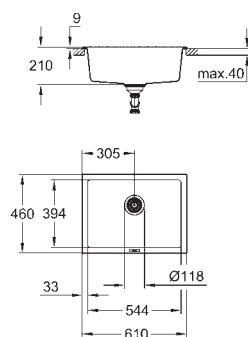

31 655 ATO
31 655 APO

серый гранит
черный гранит

K700 Под столешницу

Композитная мойка

модель: K700U 70-C 61/45.7 1.0

тип монтажа: стандартная встраиваемая и под столешницу
материал: кварцевый композит

GROHE Whisper

мин. размер шкафа: 700 мм
размеры: 610 x 460 мм
1 чаша: 544 x 394 x 205 мм

GROHE QuickFix быстрая монтажная система

отверстие: 543 x 393 мм

корзинчатый вентиль: корзинка Ø 3.5"/90 мм

опция: автоматический сливной гарнитур (приобретается отдельно)

аксессуары вкл.: сливной гарнитур, корзинка, монтажный набор