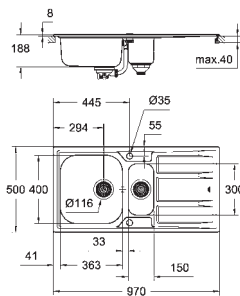

31 567 SDO

нержавеющая сталь

K400

Мойка из нержавеющей стали с корзинчатым вентиляем

модель: K400 60-S 97/50 1.5 обрачиваемая
тип монтажа: стандартная встраиваемая
материал: нержавеющая сталь AISI 304 (V2A)
толщина материала: 0.7 мм

GROHE StarLight поверхность
покрытие: сатиновое

GROHE Whisper

минимальный размер шкафа: 600 мм
размер: 970 x 500 мм
1 чаша: 363 x 400 x 188 мм
0.5 чаши: 150 x 300 x 188 мм

GROHE QuickFix

быстрая монтажная система
монтаж мойки слева или справа
требуемый размер отверстия в столешнице для установки мойки: 950 x 480 мм
Отверстия: 2 x 35 мм

клапан-автомат
аксессуары вкл.: клапан-автомат, сливной гарнитур, корзинчатый вентиль, монтажный набор