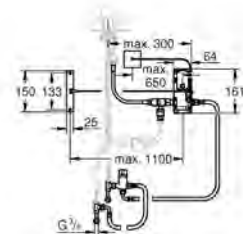

30 309 000

FootControl

Деталь переоснащения

Foot control: подача воды с использованием сенсорного датчика

электропитание от литиевой батарейки 6 V, тип CR-P2

Одобрено в CE

магнитный клапан

фиксированный расход воды при подаче воды с использованием сенсора

тип защиты IP 44

тип защиты IP 44

набор для переоснащения смесителей GROHE для мойки с выдвижным аэратором/лейкой