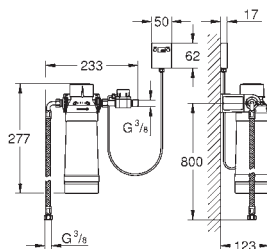

GROHE Red

Фильтр с головкой для фильтра

сделать настройки соответствующие жесткости подключенной воды

гибкая подводка

фильтр 600 л