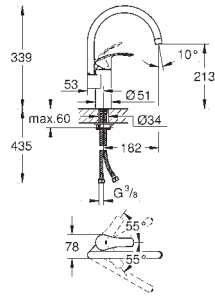

33 202 002
33 202 DC2

хром
суперсталь

Eurosmart

Смеситель однорычажный для мойки, DN 15

высокий излив
монтаж на одно отверстие
GROHE StarLight поверхность
GROHE SilkMove керамический картридж 35 мм
встроенный ограничитель температуры
аэратор
регулировка расхода воды
поворотный трубкообразный излив
регулируемый радиус поворота 0° / 150° / 360°
гибкая подводка
система быстрого монтажа
минимальное давление 1,0 бар