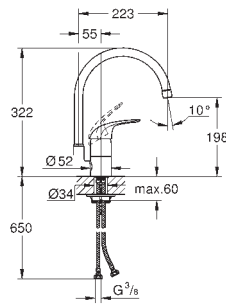

GROHE EUROECO / EUROECO SPECIAL

Артикул

Цвет

32 752 000

хром

Euroeco

Смеситель однорычажный для мойки, DN 15

монтаж на одно отверстие

GROHE StarLight поверхность

GROHE SilkMove керамический картридж Ø 46 мм

аэратор

регулировка расхода воды

поворотный трубкообразный излив

радиус поворота 0°/150°/360°

металлический рычаг

гибкая подводка

система быстрого монтажа