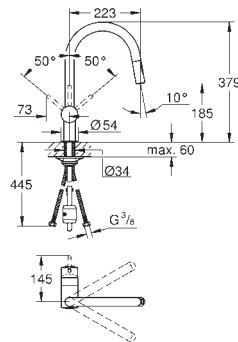

32 321 002
32 321 DC2
32 321 DA2
32 321 DL2
32 321 A02
32 321 AL2

хром
суперсталь
теплый закат
теплый закат, матовый
темный графит
темный графит, матовый

Minta

Смеситель однорычажный для мойки, DN 15

монтаж на одно отверстие

GROHE StarLight хромированная поверхность

GROHE SilkMove керамический картридж Ø 46 мм

GROHE EasyDock Легкое вытягивание и возврат на место выдвижного излив

выдвижная лейка Dual

переключатель: ламинарный режим струи/душевой режим струи **SpeedClean**

регулировка расхода воды

поворотный трубообразный излив

радиус поворота 360°

встроенный обратный клапан

с защитой от обратного потока

гибкая подводка

система быстрого монтажа

минимальное давление 1,0 бар