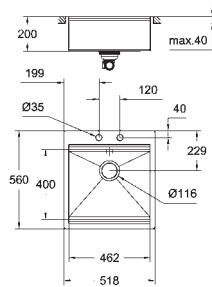

GROHE МОЙКИ ИЗ НЕРЖАВЕЮЩЕЙ СТАЛИ

Артикул

Цвет

31 583 SDO

нержавеющая сталь

K800

Мойка из нержавеющей стали

модель: K800 60-S 51.8/56 1.0

вид монтажа: в один уровень со столешницей

материал: нержавеющая сталь AISI 304 (V2A)

толщина материала: 1 мм

GROHE StarLight поверхность

покрытие: сатиновое

GROHE Whisper

минимальный размер шкафа: 600 мм

размер: 518 x 560 мм

1 чаша: 462 x 400 x 200 мм

GROHE QuickFix быстрая монтажная система

клапан-автомат

аксессуары вкл.: клапан-автомат, сливной гарнитур, корзинчатый вентиль, монтажный набор