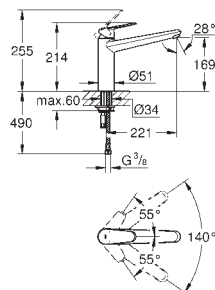

33 770 002

хром

Eurodisc Cosmopolitan

Смеситель однорычажный для мойки, DN 15

средний излив

монтаж на одно отверстие

GROHE StarLight поверхность

GROHE SilkMove керамический картридж 35 мм

аэратор, регулировка расхода воды

поворотный литой излив, область поворота 140°

гибкая подводка, система быстрого монтажа