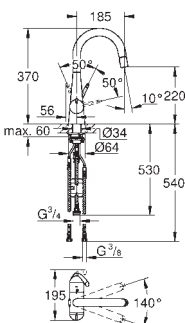

31 203 000

хром

Zedra

Смеситель однорычажный для мойки, DN 15

встроенный запорный вентиль

монтаж на одно отверстие

GROHE StarLight поверхность

GROHE SilkMove керамический картридж Ø 46 мм

аэратор

выдвижной излив с аэратором

переключатель: ламинарный режим струи/душевой режим струи **SpeedClean**

автоматическое возвратное переключение на ламинарный режим струи

область поворота 140°

с защитой от обратного потока

гибкая подводка

система быстрого монтажа