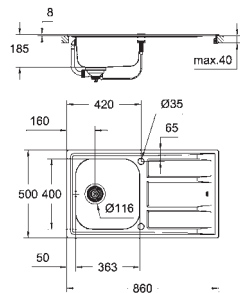

GROHE МОЙКИ ИЗ НЕРЖАВЕЮЩЕЙ СТАЛИ

Артикул

Цвет

31 566 SDO

нержавеющая сталь

K400

Мойка из нержавеющей стали с корзинчатым вентиляем

модель: K400 45-S 86/50 1.0 обрачиваемая
тип монтажа: стандартная встраиваемая
материал: нержавеющая сталь AISI 304 (V2A)
толщина материала: 0.7 мм

GROHE StarLight поверхность
покрытие: сатиновое

GROHE Whisper

минимальный размер шкафа: 450 мм
размер: 860 x 500 мм
1 чаша: 362.5 x 400 x 188 мм

GROHE QuickFix

быстрая монтажная система
монтаж мойки слева или справа
требуемый размер отверстия в столешнице для установки мойки: 840 x 480 мм
Отверстия: 2 x 35 мм

клапан-автомат
аксессуары вкл.: клапан-автомат, сливной гарнитур, корзинчатый вентиль, монтажный набор