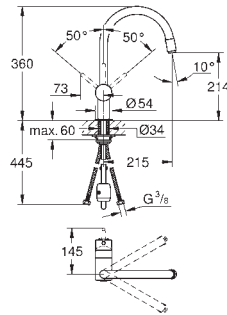

GROHE MINTA / MINTA TOUCH

Артикул

Цвет

32 918 000
32 918 DC0

хром
суперсталь

Minta

Смеситель однорычажный для мойки, DN 15

С-излив, монтаж на одно отверстие

GROHE StarLight поверхность

GROHE SilkMove керамический картридж Ø 46 мм

выдвижной излив с аэратором, регулировка расхода воды, поворотный трубообразный излив, радиус поворота 360°, встроенный обратный клапан, **с защитой от обратного потока**

гибкая подводка, система быстрого монтажа

дополнительный ограничитель температуры (46 308 000)

минимальное давление 1,0 бар

32 918 00E

хром

с GROHE EcoJoy, с ограничителем расхода вода 5,7 л/мин

new