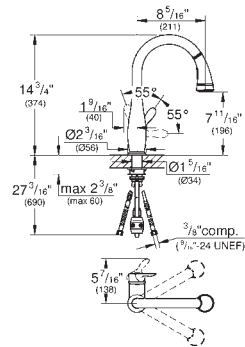

30 213 ZC1

античная бронза

Parkfield

Смеситель однорычажный для мойки, DN 15

монтаж на одно отверстие
поворотный трубкообразный излив
радиус поворота 360°
регулировка расхода воды
профессиональная выдвижная лейка с переключателем аэратор/душевая струя
фиксатор вытяжного шланга
автоматический переключатель
аэратор/**SpeedClean** душевая струя
встроенный обратный клапан
автоматическое возвратное переключение
на аэратор после выключения
гибкая подводка
система быстрого монтажа
с защитой от обратного потока
с системой **SpeedClean** против известковых отложений
GROHE SilkMove керамический картридж 35 мм
со встроенным ограничителем температуры
GROHE StarLight поверхность
вынос 211 мм
однорычажный
рукоятка открывается вперед - исключает попадание брызг на стену
Вытяжной механизм для шланга
360° шарнир для удобного управления душем
нержавеющая сталь оплётка для шланга
нержавеющая сталь
Увеличенный угол поворота рычага вперед. Возможность монтажа близко к стене
максимальный напор воды 6.6 л/мин