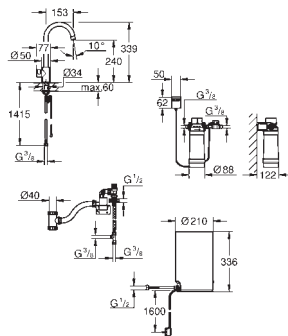

30 085 001

хром

30 085 DA1

теплый закат

30 085 DL1

теплый закат, матовый

30 085 A01

темный графит

30 085 AL1

темный графит, матовый

GROHE Red Mono

Вертикальный вентиль и бойлер M-size

включает в себя:

GROHE Red Mono вертикальный вентиль

монтаж на одно отверстие

C-излив

GROHE ChildLock кнопка для безопасного открывания кипящей воды

TÜV сертифицированная тройная защита от случайной активации кипящей воды

GROHE StarLight хромированная поверхность

Теплоизолированный трубкообразный излив

область поворота 150°

подключение для бойлера GROHE Red

GROHE Red бойлер M-size

резервуар для кипящей и горячей воды

3 литра 100° C кипящей воды

Общая емкость 4 литра

давление: 1-7 бар

гибкие шланги подключения и выход для кипящей воды

Одобрено в CE

напряжение подключения 230 V 50 Hz

потребляемая мощность 2100 Вт

потребляемая мощность в режиме ожидания 15 Вт

класс энергопотребления A

GROHE Red Фильтр с головкой для фильтра

для защиты бойлера от накипи

Объем 600 л при 20° dKH

5-ступенчатый фильтр

счетчик расхода фильтрованной воды