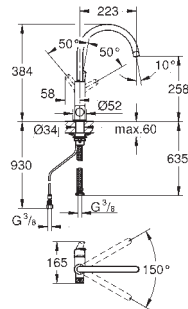

GROHE SilkMove керамический картридж Ø 46 мм

поворотный трубкообразный излив

радиус поворота 360°

отдельные водотоки для питьевой и водопроводной воды

гибкая подводка

new

31 722 000

хром