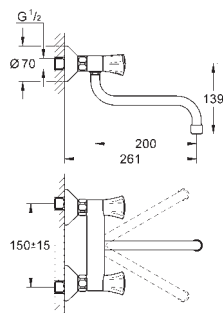

31 187 001

хром

Costa L

поворотный смеситель 1/2"

металлические рукоятки
с теплоизоляцией
GROHE StarLight поверхность
вентили Longlife
азрактор
поворотный трубкообразный излив
радиус поворота 360°
вынос 200 мм
скрытые S-образные эксцентрики