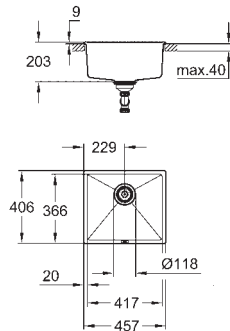

31 653 ATO
31 653 APO

серый гранит
черный гранит

K700 Под столешницу

Композитная мойка

модель: K700U 50-C 45.7/40.6 1.0

тип монтажа: стандартная встраиваемая и под столешницу
материал: кварцевый композит

GROHE Whisper

мин. размер шкафа: 500 мм
размеры: 457 x 406 мм
1 чаша: 417 x 366 x 203 мм

GROHE QuickFix быстрая монтажная система

отверстие: 417 x 366 мм

корзинчатый вентиль: корзинка Ø 3.5"/90 мм

опция: автоматический сливной гарнитур (приобретается отдельно)

аксессуары вкл.: сливной гарнитур, корзинка, монтажный набор

new