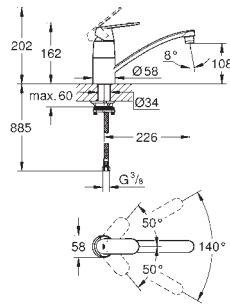

31 170 000

хром

Eurosmart Cosmopolitan

Смеситель однорычажный для мойки, DN 15

для монтажа перед окном

с низким изливом

монтаж на одно отверстие

GROHE StarLight поверхность

GROHE SilkMove керамический картридж $\varnothing$ 46 мм

регулировка расхода воды

аэратор

поворотный трубкообразный излив

область поворота 140°

втулка для монтажа, высота 30 мм

гибкая подводка

СМЕСИТЕЛИ
ДЛЯ КУХНИ