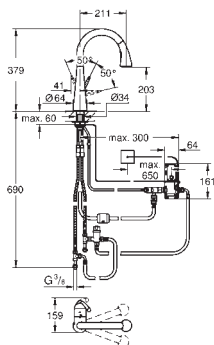

30 219 001
30 219 DC1

хром
суперсталь

Zedra Touch

Сенсорный однорычажный смеситель для мойки 1/2"

Touch: активация холодной воды только путем контакта с кожей

электропитание от литиевой батарейки 6 V,

тип CR-P2

Одобрено в CE

магнитный клапан

фиксированный расход воды при подаче воды с использованием сенсора

автоматическое безопасное выключение

подачи воды после 60 сек. непрерывной

работы (заводская настройка)

тип защиты IP 44

GROHE SilkMove керамический картридж Ø 46 мм

профессиональная выдвижная лейка с переключателем аэратор/душевая струя

автоматический переключатель

аэратор/**SpeedClean** душевая струя

автоматическое возвратное переключение

на аэратор после выключения

регулировка расхода воды

поворотный трубкообразный излив

радиус поворота 360°

с защитой от обратного потока

гибкая подводка

система быстрого монтажа