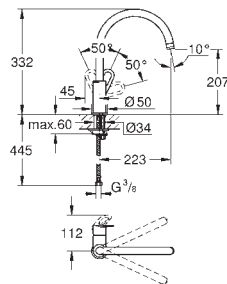

31 368 000

хром

BauLoop

Смеситель однорычажный для мойки, DN 15

высокий излив

монтаж на одно отверстие

GROHE StarLight поверхность

GROHE Longlife керамический картридж **28 мм**

излив с аэратором

поворотный трубкообразный излив

радиус поворота 360°

гибкая подводка

система быстрого монтажа

минимальное давление 1,0 бар