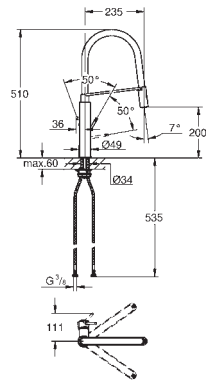

GROHE CONCETTO

Артикул

Цвет

31 491 000
31 491 DC0

хром
суперсталь

Concetto

Смеситель однорычажный для мойки, DN 15

монтаж на одно отверстие

GROHE StarLight хромированная поверхность

GROHE SilkMove керамический картридж 28 мм

азрактор

со встроенным ограничителем температуры

профессиональная лейка

с гибким силиконовым шлангом GROHflex kitchen

переключатель: ламинарный режим струи/душевой режим струи **SpeedClean**

автоматическое возвратное переключение на ламинарный режим струи

GROHE EasyDock M Встроенный магнит для плотного прилегания кронштейна и лейки

поворотный излив

радиус поворота 360°

с защитой от обратного потока

гибкая подводка

система быстрого монтажа