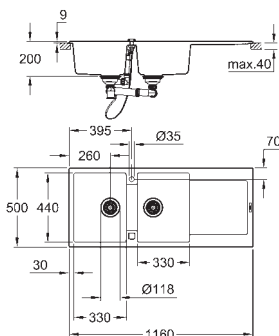

31 647 ATO
31 647 APO

серый гранит
черный гранит

K500

Композитная мойка с крылом

модель: K500 80-C 116/50 2.0 оборачиваемая

тип монтажа: стандартная встраиваемая

материал: кварцевый композит

GROHE Whisper

минимальный размер шкафа: 800 мм

размер: 1160 x 500 мм

1 чаша: 330 x 440 x 200 мм

2 чаша: 330 x 440 x 200 мм

GROHE QuickFix быстрая монтажная система

монтаж мойки слева или справа

требуемый размер отверстия в столешнице для установки мойки: 1140 x 480 мм

клапан-автомат

аксессуары вкл.: клапан-автомат, сливной гарнитур, корзинчатый вентиль, монтажный набор