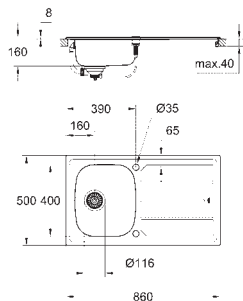

GROHE МОЙКИ ИЗ НЕРЖАВЕЮЩЕЙ СТАЛИ

Артикул

Цвет

new

31 720 SDO

нержавеющая сталь

K200

Мойка из нержавеющей стали с корзинчатым вентилем

модель: K200 50-S Ø 44 1.0

тип монтажа: стандартная встраиваемая

материал: нержавеющая сталь AISI 304 (V2A)

GROHE Whisper

мин. размер шкафа: 500 мм

размеры: Ø 440 мм

1 чаша: Ø 390 мм

GROHE QuickFix быстрая монтажная система

отверстие: Ø 422 мм

корзинчатый вентиль: корзинка Ø 3.5"/90 мм

аксессуары вкл.: сливной гарнитур, корзинка, монтажный набор

new

31 719 SDO

нержавеющая сталь

K200

Мойка из нержавеющей стали с корзинчатым вентилем

модель: K200 60-S 53.3/45.8 1.0 оборачиваемая

тип монтажа: стандартная встраиваемая

материал: нержавеющая сталь AISI 304 (V2A)

GROHE Whisper

минимальный размер шкафа: 600 мм

размеры: 533 x 458 мм

1 чаша: 482 x 406 мм

GROHE QuickFix быстрая монтажная система

отверстие: 517 x 442 мм

корзинчатый вентиль: корзинка Ø 3.5"/90 мм

аксессуары вкл.: сливной гарнитур, корзинка, монтажный набор

31 562 SDO

нержавеющая сталь

Vau

Мойка и смеситель для мойки

включает в себя:

K200 Мойка из нержавеющей стали с корзинчатым вентилем (31 552 SDO)

Vau Edge Смеситель для мойки (31 367 000)

высокий излив

монтаж на одно отверстие

GROHE StarLight хромированная поверхность

GROHE Longlife керамический картиридж **28 мм**

азратор

поворотный трубкообразный излив

радиус поворота 360°

гибкая подводка

система быстрого монтажа

31 552 SDO

нержавеющая сталь

K200

Мойка из нержавеющей стали с корзинчатым вентилем

модель: K200 45-S 86/50 1.0 оборачиваемая

тип монтажа: стандартная встраиваемая

материал: нержавеющая сталь AISI 304 (V2A)

толщина материала: 0.6 мм

GROHE StarLight поверхность

покрытие: матовое

GROHE Whisper

минимальный размер шкафа: 450 мм

размер: 860 x 500 мм

1 чаша: 340 x 400 x 170 мм