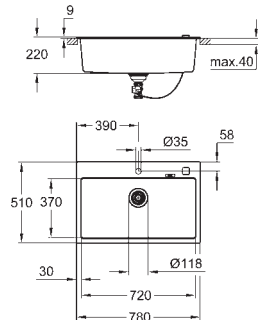

31 652 ATO
31 652 APO

серый гранит
черный гранит

K700

Композитная мойка

модель: K700 80-С 78/51 1.0

тип монтажа: стандартная встраиваемая

материал: кварцевый композит

GROHE Whisper

минимальный размер шкафа: 800 мм

размеры: 780 x 510 мм

1 чаша: 720 x 370 x 220 мм

GROHE QuickFix быстрая монтажная система

отверстие: 764 x 494 мм

клапан-автомат

аксессуары вкл.: клапан-автомат, сливной гарнитур, корзинчатый вентиль, монтажный набор

new