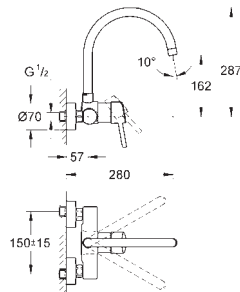

аэратор

регулировка расхода воды

поворотный литой излив

область поворота 140°

гибкая подводка

система быстрого монтажа

32 667 001

хром