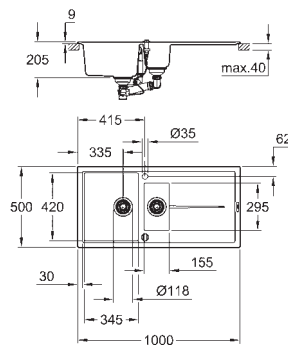

31 642 ATO
31 642 APO

серый гранит
черный гранит

K400

Композитная мойка с крылом

модель: K400 60-C 100/50 1.5 оборачиваемая

тип монтажа: стандартная встраиваемая

материал: кварцевый композит

GROHE Whisper

минимальный размер шкафа: 600 мм

размеры: 1000 x 500 мм

1 чаша: 335 x 420 x 205 мм

0.5 чаши: 155 x 295 x 146 мм

GROHE QuickFix быстрая монтажная система

монтаж мойки слева или справа

отверстие: 980 x 480 мм

клапан-автомат

аксессуары вкл.: клапан-автомат, сливной гарнитур, корзинчатый вентиль, монтажный набор