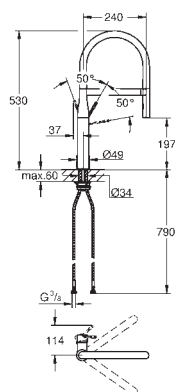

- 30 294 000 хром
- 30 294 DCO суперсталь
- 30 294 BEO никель глянец
- 30 294 ENO матовый никель
- 30 294 GLO холодный расцвет
- 30 294 GNO холодный расцвет, матовый
- 30 294 DAO теплый закат
- 30 294 DLO теплый закат, матовый
- 30 294 A00 темный графит
- 30 294 ALO темный графит, матовый

Essence

Смеситель однорычажный для мойки, DN 15

монтаж на одно отверстие

GROHE StarLight хромированная поверхность

GROHE SilkMove керамический картридж 28 мм

аэратор

со встроенным ограничителем температуры

профессиональная лейка

с гибким силиконовым шлангом GROHflexx kitchen

переключатель: ламинарный режим струи/душевой режим струи **SpeedClean**

автоматическое возвратное переключение на ламинарный режим струи

металлическая лейка

GROHE EasyDock M Встроенный магнит для плотного прилегания кронштейна и лейки

поворотный излив

радиус поворота 360°

с защитой от обратного потока

гибкая подводка

система быстрого монтажа