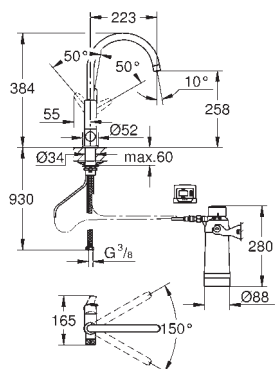

30 385 000

хром

GROHE Blue Pure BauCurve Стартовый комплект

включает в себя:
GROHE Blue Смеситель однорычажный для мойки
с функцией очистки водопроводной воды
монтаж на одно отверстие
С-излив
отдельная ручка для фильтрованной воды
керамический вентиль 1/2"
GROHE StarLight хромированная поверхность
GROHE SilkMove керамический картридж 28 мм
поворотный трубкообразный излив
радиус поворота 360°
отдельные водотоки для питьевой и водопроводной воды
гибкая подводка
GROHE Blue головка для фильтра
GROHE Blue фильтр на основе активированного угля для превосходного вкуса
объем 3000 л
таймер замены фильтра, включая 2 батарейки AA