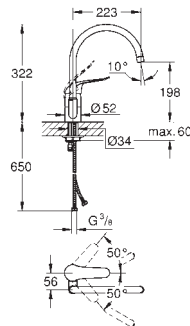

поворотный трубкообразный излив

область поворота 140°

металлический рычаг

гибкая подводка

система быстрого монтажа

32 786 000

хром

Euroeco Special