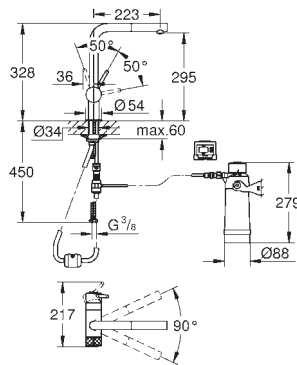

30 382 000

хром

30 382 DCO

суперсталь

GROHE Blue Pure Minta Стартовый комплект

включает в себя:
GROHE Blue Смеситель однорычажный для мойки
с функцией очистки водопроводной воды
монтаж на одно отверстие
L-излив
выдвижной излив с аэратором
отдельная ручка для фильтрованной воды
керамический вентиль 1/2"
GROHE StarLight хромированная поверхность
GROHE SilkMove керамический картридж Ø 46 мм
поворотный трубкообразный излив
радиус поворота 360°
отдельные водотоки для питьевой и водопроводной воды
гибкая подводка
GROHE Blue головка для фильтра
GROHE Blue фильтр на основе активированного угля для превосходного вкуса
объем 3000 л
таймер замены фильтра, включая 2 батарейки AA

new