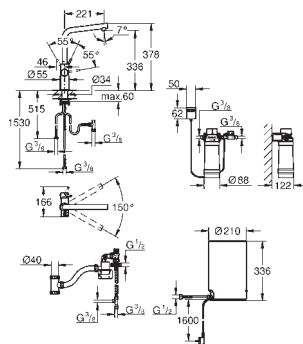

30 083 001	хром
30 083 DC1	суперсталь
30 083 DA1	теплый закат
30 083 DL1	теплый закат, матовый
30 083 A01	темный графит
30 083 AL1	темный графит, матовый

GROHE Red Duo

Смеситель и бойлер M-size

включает в себя:

GROHE Red Duo однорычажный смеситель для мойки
монтаж на одно отверстие
С-излив

GROHE ChildLock кнопка для безопасного открывания кипящей воды

TÜV сертифицированная тройная защита от случайной активации кипящей воды

GROHE StarLight хромированная поверхность

GROHE SilkMove керамический картридж **28 мм**

Теплоизолированный трубкообразный излив

область поворота 150°

раздельные водотоки внутри излива

гибкая подводка

подключение для бойлера GROHE Red

GROHE Red бойлер M-size

резервуар для кипящей и горячей воды

3 литра 100° С кипящей воды

Общая емкость 4 литра

давление: 1-7 бар

гибкие шланги подключения и выход для кипящей воды

Одобрено в CE

напряжение подключения 230 V 50 Hz

потребляемая мощность 2100 Вт

потребляемая мощность в режиме ожидания 15 Вт

класс энергопотребления A

GROHE Red Фильтр с головкой для фильтра

для защиты бойлера от накипи

Объем 600 л при 20° dKH

5-ступенчатый фильтр

счетчик расхода фильтрованной воды

30 327 001	хром
30 327 DC1	суперсталь
30 327 DA1	теплый закат
30 327 DL1	теплый закат, матовый
30 327 A01	темный графит
30 327 AL1	темный графит, матовый

GROHE Red Duo

Смеситель и бойлер M-size

включает в себя:

GROHE Red Duo однорычажный смеситель для мойки
монтаж на одно отверстие
L-излив

GROHE ChildLock кнопка для безопасного открывания кипящей воды

TÜV сертифицированная тройная защита от случайной активации кипящей воды

GROHE StarLight хромированная поверхность

GROHE SilkMove керамический картридж **28 мм**

Теплоизолированный трубкообразный излив

область поворота 150°

раздельные водотоки внутри излива

гибкая подводка