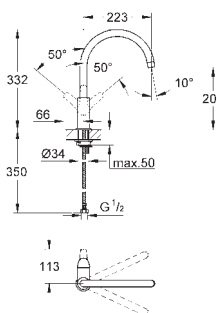

31 230 000

хром

GROHE BauFlow

Смеситель однорычажный для мойки, DN 15

высокий излив

монтаж на одно отверстие

GROHE StarLight поверхность

GROHE Longlife керамический картридж **28 мм**

излив с аэратором

поворотный трубкообразный излив

радиус поворота 360°

гибкая подводка

система быстрого монтажа

минимальное давление 1,0 бар