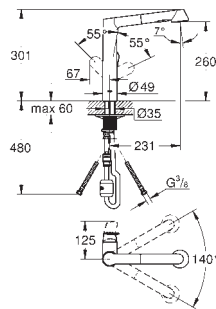

32 176 000
32 176 DCO

хром
суперсталь

K7

Смеситель однорычажный для мойки, DN 15

монтаж на одно отверстие

GROHE StarLight поверхность

GROHE SilkMove керамический картридж 35 мм

профессиональная выдвижная лейка с переключателем азратор/душевая струя

автоматический переключатель

азратор/**SpeedClean** душевая струя

автоматическое возвратное переключение

на азратор после выключения

регулировка расхода воды

поворотный литой излив

область поворота 140°, металлический рычаг, **с защитой от обратного потока**

гибкая подводка, система быстрого монтажа

минимальное давление 1,0 бар