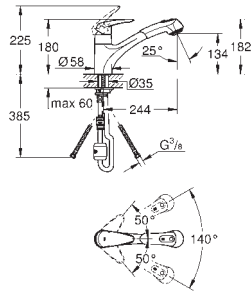

32 257 001

хром

247,20

Eurodisc

Смеситель однорычажный для мойки, DN 15

с низким изливом

монтаж на одно отверстие

GROHE StarLight поверхность

GROHE SilkMove керамический картридж 35 мм

выдвижная лейка Dual

автоматический переключатель

аэратор/**SpeedClean** душевая струя

регулировка расхода воды

поворотный литой излив

область поворота 140°

гибкая подводка, система быстрого монтажа

минимальное давление 1,0 бар