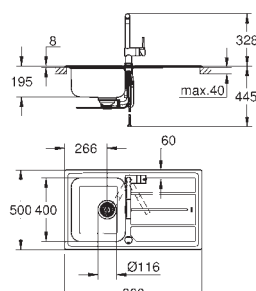

31 573 SDO

нержавеющая сталь

Minta

Мойка и смеситель для мойки

включает в себя:

K500 Мойка из нержавеющей стали с корзинчатым вентиляем (31 571 SDO)

Minta Смеситель для мойки (32 168 000)

высокий излив

монтаж на одно отверстие

GROHE StarLight хромированная поверхность

GROHE SilkMove керамический картридж 35 мм

выдвижной излив с аэратором

регулировка расхода воды

поворотный трубкообразный излив

радиус поворота 360°

с защитой от обратного потока

гибкая подводка

система быстрого монтажа