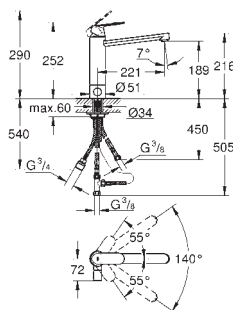

30 195 000

хром

Eurosmart Cosmopolitan

Смеситель однорычажный для мойки, DN 15

со встроенным запорным клапаном
средний излив
монтаж на одно отверстие
GROHE StarLight поверхность
GROHE SilkMove керамический картридж 35 мм
азрактор
регулировка расхода воды
поворотный трубкообразный излив
область поворота 140°
система быстрого монтажа
гибкая подводка