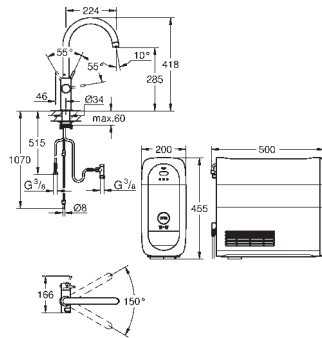

31 455 000
31 455 DC0

хром
суперсталь

GROHE Blue Home
Стартовый комплект, С-излив
включает в себя:

GROHE Blue Home Смеситель однорычажный для мойки с функцией очистки водопроводной воды монтаж на одно отверстие

С-излив
Сенсорные кнопки для 3-х видов фильтрованной и газированной питьевой воды
негазированная, среднегазированная, газированная

GROHE StarLight поверхность
GROHE SilkMove керамический картридж **28 мм**
поворотный трубкообразный излив
область поворота 150°

отдельные водотоки для питьевой и водопроводной воды
гибкая подводка

GROHE Blue Home охладитель-карбонизатор

обеспечивает 3 л охлажденной воды в час
Охладитель-карбонизатор 180 Вт, 230 V, 50 Hz
тип защиты IP 21, Одобрено в CE

требуются вентиляционные отверстия в нижней части кухонного шкафа
регулируется для фильтров GROHE Blue размер S, GROHE Blue
на основе активированного угля и GROHE Blue Магний+

GROHE Blue фильтр размер S, головка для фильтра
с настройкой уровня жесткости воды
для регионов с жесткостью воды больше чем 9° dKH
для регионов с жесткостью воды ниже 9° dKH заказывайте фильтр с активированным углем 40 547 001

GROHE Blue Баллон с CO₂, 425 гр

new