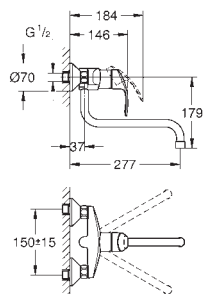

32 224 002

хром

Eurosmart

Смеситель однорычажный для мойки, DN 15

настенный монтаж

GROHE StarLight поверхность

GROHE SilkMove керамический картридж 35 мм

аэратор

регулировка расхода воды

поворотный трубкообразный излив

радиус поворота 360°

вынос 277 мм

встроенный ограничитель температуры

скрытые S-образные эксцентрики