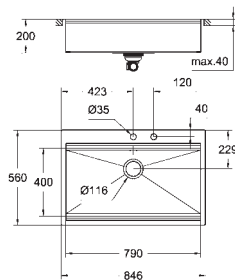

31 584 SDO

нержавеющая сталь

K800

Мойка из нержавеющей стали

модель: K800 90-S 84.6/56 1.0

вид монтажа: в один уровень со столешницей

материал: нержавеющая сталь AISI 304 (V2A)

толщина материала: 1 мм

GROHE StarLight поверхность

покрытие: сатиновое

GROHE Whisper

минимальный размер шкафа: 900 мм

размер: 846 x 560 мм

1 чаша: 790 x 400 x 200 мм

GROHE QuickFix быстрая монтажная система

клапан-автомат

аксессуары вкл.: клапан-автомат, сливной гарнитур, корзинчатый вентиль, монтажный набор