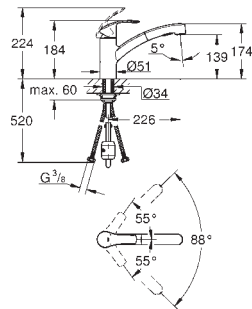

30 305 000
30 305 DC0

хром
суперсталь

Eurosmart

Смеситель однорычажный для мойки, DN 15

с низким изливом
монтаж на одно отверстие
GROHE StarLight хромированная поверхность
GROHE SilkMove керамический картридж 35 мм
аэратор
со встроенным ограничителем температуры
профессиональная выдвижная лейка с переключателем аэратор/душевая струя
переключатель: ламинарный режим струи/душевой режим струи **SpeedClean**
автоматическое возвратное переключение на ламинарный режим струи
регулировка расхода воды
поворотный литой излив
Радиус поворота 88°
Раздельные пути подачи воды - не содержит никеля и свинца
гибкая подводка
система быстрого монтажа
с защитой от обратного потока