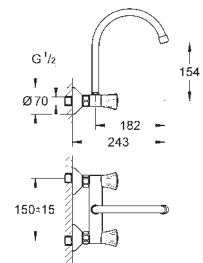

31 191 001

хром

Costa L

поворотный смеситель 1/2"

настенный монтаж
металлические рукоятки
с теплоизоляцией
привинчивающаяся
GROHE StarLight поверхность
вентили Longlife
азрактор
трубкообразный излив
радиус поворота 360°
скрытые S-образные эксцентрики