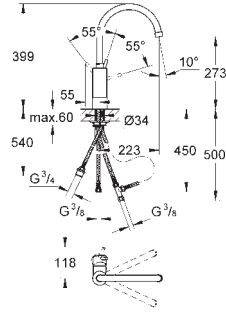

GROHE CONCETTO

Артикул

Цвет

32 666 001

хром

Concetto

Смеситель однорычажный для мойки, DN 15

со встроенным запорным клапаном

высокий излив

монтаж на одно отверстие

GROHE StarLight поверхность

GROHE SilkMove керамический картридж 35 мм

аэратор

регулировка расхода воды

поворотный трубкообразный излив

область поворота 90°

гибкая подводка

система быстрого монтажа