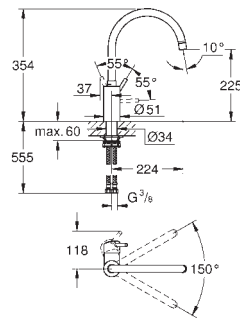

GROHE EasyDock M Встроенный магнит для плотного прилегания кронштейна и лейки

поворотный излив

радиус поворота 360°

с защитой от обратного потока

гибкая подводка

система быстрого монтажа

32 661 003
32 661 DC3