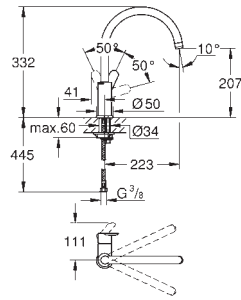

31 367 000

хром

BauEdge

Смеситель однорычажный для мойки, DN 15

высокий излив

монтаж на одно отверстие

GROHE StarLight хромированная поверхность

GROHE Longlife керамический картридж **28 мм**

излив с аэратором

поворотный трубкообразный излив

радиус поворота 360°

гибкая подводка

система быстрого монтажа

минимальное давление 1,0 бар