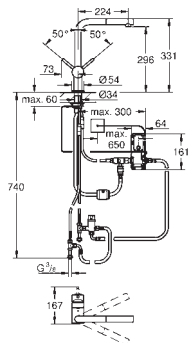

31 360 001
31 360 DC1

хром
суперсталь

Minta Touch

Сенсорный однорычажный смеситель для мойки 1/2"

L-излив

Touch: активация холодной воды только путем контакта с кожей

электропитание от литиевой батарейки 6 V,

тип CR-P2

Одобрено в CE

магнитный клапан

фиксированный расход воды при подаче воды с использованием сенсора

автоматическое безопасное выключение

подачи воды после 60 сек. непрерывной

работы (заводская настройка)

тип защиты IP 44

GROHE SilkMove керамический картридж Ø 46 мм

выдвижной излив с аэратором

регулировка расхода воды

поворотный трубкообразный излив

радиус поворота 360°

с защитой от обратного потока

гибкая подводка

система быстрого монтажа

new