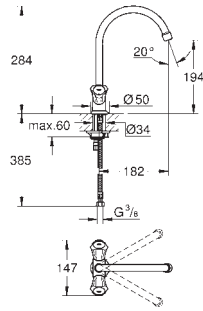

регулировка расхода воды

настраиваемый ограничитель температуры

ламинарный регулятор струи 9 л/мин.

поворотный трубкообразный излив

длина рычага 120 мм

гибкая подводка

GROHE COSTA

31 831 001