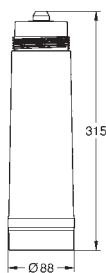

GROHE АКСЕССУАРЫ ДЛЯ GROHE BLUE

Артикул

Цвет

40 691 001

**GROHE Blue
Фильтр Магний+**

BWT фильтр для GROHE Blue
для получения воды, обогащенной магнием
Объем 400 л при 17° dGH
5-ступенчатый фильтр
для GROHE Blue Home, GROHE Blue Professional и GROHE Blue Pure