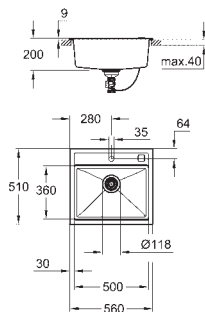

31 651 ATO
31 651 APO

серый гранит
черный гранит

K700

Композитная мойка

модель: K700 60-С 56/51 1.0

тип монтажа: стандартная встраиваемая

материал: кварцевый композит

GROHE Whisper

минимальный размер шкафа: 600 мм

размеры: 560 x 510 мм

1 чаша: 500 x 360 x 200 мм

GROHE QuickFix быстрая монтажная система

отверстие: 545 x 495 мм

клапан-автомат

аксессуары вкл.: клапан-автомат, сливной гарнитур, корзинчатый вентиль, монтажный набор

new