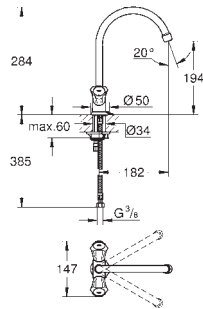

31 812 001

хром

Costa L

Смеситель для мойки на одно отверстие, DN 15

металлические рукоятки
с теплоизоляцией
привинчивающаяся
GROHE StarLight поверхность
вентили Longlife
азрактор
поворотный трубкообразный излив
радиус поворота 360°
цепочка
гибкая подводка