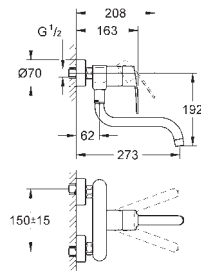

33 982 002

хром

Eurostyle Cosmopolitan

Смеситель однорычажный для мойки, DN 15

настенный монтаж

GROHE StarLight поверхность

GROHE SilkMove керамический картридж Ø 46 мм

аэратор

регулировка расхода воды

поворотный трубкообразный излив

выбор радиуса поворота: 0° / 150°

вынос 273 мм

скрытые S-образные эксцентрики