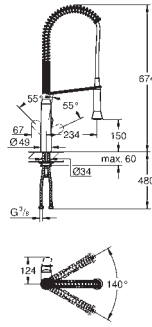

32 950 000
32 950 DCO
32 950 A00
32 950 ALO

хром
суперсталь
темный графит
темный графит, матовый

K7

Смеситель однорычажный для мойки, DN 15

монтаж на одно отверстие

GROHE StarLight поверхность

GROHE SilkMove керамический картридж 35 мм

профессиональная лейка

автоматический переключатель

азратор/**SpeedClean** душевая струя

автоматическое возвратное переключение

на азратор после выключения

металлическая лейка

регулировка расхода воды

поворотный излив, область поворота 140°, **с защитой от обратного потока**

гибкая подводка

система быстрого монтажа

минимальное давление 1,0 бар