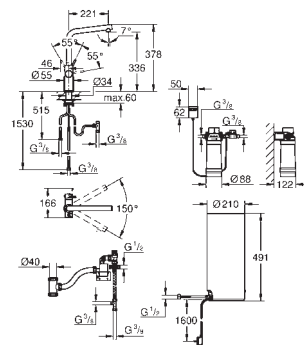

30 079 001
30 079 DC1

хром
суперсталь

GROHE Red Duo
Смеситель и бойлер L-size

включает в себя:
GROHE Red Duo однорычажный смеситель для мойки
монтаж на одно отверстие

C-излив

GROHE ChildLock кнопка для безопасного открывания кипящей воды
TÜV сертифицированная тройная защита от случайной активации кипящей воды

GROHE StarLight хромированная поверхность
GROHE SilkMove керамический картридж **28 мм**

Теплоизолированный трубкообразный излив
область поворота 150°
раздельные водотоки внутри излива
гибкая подводка
подключение для бойлера GROHE Red
GROHE Red бойлер L-size
резервуар для кипящей и горячей воды
5.5 литров 100° C кипящей воды
Общая емкость 7 литров
давление: 1-7 бар
гибкие шланги подключения и выход для кипящей воды
Одобрено в CE
напряжение подключения 230 V 50 Hz
потребляемая мощность 2100 Вт
потребляемая мощность в режиме ожидания 15 Вт
класс энергопотребления A

GROHE Red Фильтр с головкой для фильтра

для защиты бойлера от накипи
Объем 600 л при 20° dKH
5-ступенчатый фильтр
счетчик расхода фильтрованной воды

30 325 001
30 325 DC1

хром
суперсталь

GROHE Red Duo
Смеситель и бойлер L-size

включает в себя:
GROHE Red Duo однорычажный смеситель для мойки
монтаж на одно отверстие

L-излив

GROHE ChildLock кнопка для безопасного открывания кипящей воды
TÜV сертифицированная тройная защита от случайной активации кипящей воды

GROHE StarLight хромированная поверхность
GROHE SilkMove керамический картридж **28 мм**