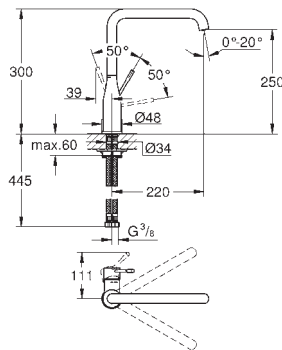

30 269 000
30 269 DC0
30 269 BE0
30 269 EN0
30 269 GLO
30 269 GNO
30 269 DAO
30 269 DLO
30 269 A00
30 269 ALO

хром
суперсталь
никель глянец
матовый никель
холодный рассвет
холодный рассвет, матовый
теплый закат
теплый закат, матовый
темный графит
темный графит, матовый

Essence

Смеситель однорычажный для мойки, DN 15

высокий излив

монтаж на одно отверстие

GROHE StarLight хромированная поверхность

GROHE SilkMove керамический картридж **28 мм**

аэратор

поворотный трубкообразный излив

регулируемый радиус поворота 0° / 150° / 360°

гибкая подводка

система быстрого монтажа

встроенный ограничитель температуры

минимальное давление 1,0 бар