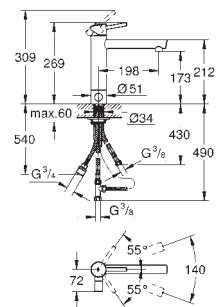

31 209 001

хром

Concetto

Смеситель однорычажный для мойки, DN 15

со встроенным запорным клапаном

средний излив

монтаж на одно отверстие

GROHE StarLight поверхность

GROHE SilkMove керамический картридж 35 мм

аэратор

регулировка расхода воды

поворотный литой излив

область поворота 140°

гибкая подводка

система быстрого монтажа