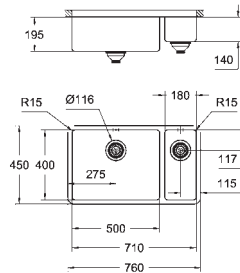

31 575 SDO

нержавеющая сталь

K700 Под столешницу

Мойка из нержавеющей стали

модель: K700U 80-S 76/45 1.5 lh

тип монтажа: под столешницу

материал: нержавеющая сталь AISI 304 (V2A)

толщина материала: 1 мм

GROHE StarLight поверхность

покрытие: сатиновое

GROHE Whisper

минимальный размер шкафа: 800 мм

размер: 760 x 450 мм

1 чаша: 500 x 400 x 195 мм

0.5 чаши: 180 x 400 x 140 мм

GROHE QuickFix быстрая монтажная система

мойка монтируется слева

требуемый размер отверстия в столешнице для установки мойки: 710 x 400 мм (R15)

корзинчатый вентиль: корзинка Ø 3.5"/90 мм

аксессуары вкл.: сливной гарнитур, корзинка, монтажный набор