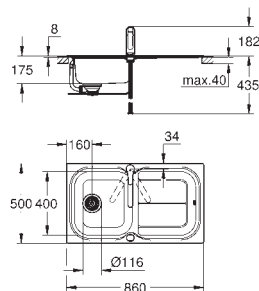

31 565 SDO

нержавеющая сталь

Eurosmart

Мойка и смеситель для мойки

включает в себя:

K300 Мойка из нержавеющей стали с корзинчатым вентилем (31 563 SDO)

Eurosmart Смеситель для мойки (33 281 002)

с низким изливом

монтаж на одно отверстие

GROHE StarLight хромированная поверхность

GROHE SilkMove керамический картридж 35 мм

со встроенным ограничителем температуры

регулировка расхода воды

поворотный литой излив

область поворота 140°

Раздельные пути подачи воды - не содержит никеля и свинца

азрактор с возможностью быстрого демонтажа

гибкая подводка

система быстрого монтажа