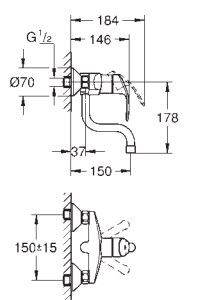

31 509 002

хром

Eurosmart

Смеситель однорычажный для мойки, DN 15

настенный монтаж

GROHE StarLight поверхность

GROHE SilkMove керамический картридж 35 мм

аэратор

регулировка расхода воды

поворотный трубкообразный излив

радиус поворота 360°

вынос 150 мм

встроенный ограничитель температуры

скрытые S-образные эксцентрики