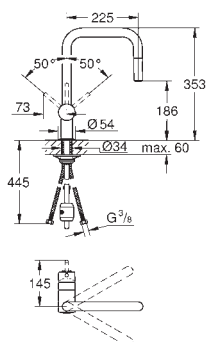

GROHE MINTA / MINTA TOUCH

Артикул

Цвет

new

32 322 002
32 322 DC2
32 322 DA2
32 322 DL2
32 322 A02
32 322 AL2

хром
суперсталь
теплый закат
темный графит
темный графит, матовый

Minta

Смеситель однорычажный для мойки, DN 15

U-излив

монтаж на одно отверстие

GROHE StarLight хромированная поверхность

GROHE SilkMove керамический картридж Ø 46 мм

GROHE EasyDock Легкое вытягивание и возврат на место выдвижного излив

выдвижная лейка Dual

переключатель: ламинарный режим струи/душевой режим струи **SpeedClean**

регулировка расхода воды

поворотный трубкообразный излив

радиус поворота 360°

встроенный обратный клапан

с защитой от обратного потока

гибкая подводка

система быстрого монтажа

минимальное давление 1,0 бар