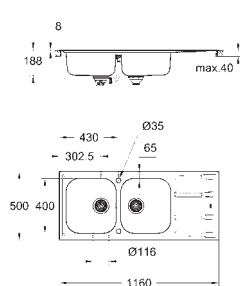

31 587 SDO

нержавеющая сталь

K400

Мойка из нержавеющей стали с корзинчатым вентиляем

модель: K400 80-S 116/50 2.0 обрачиваемая
тип монтажа: стандартная встраиваемая
материал: нержавеющая сталь AISI 304 (V2A)
толщина материала: 0.7 мм

GROHE StarLight поверхность
покрытие: сатиновое

GROHE Whisper

минимальный размер шкафа: 800 мм
размер: 1160 x 500 мм
2 чаши: 362.5 x 400 x 188 мм

GROHE QuickFix

быстрая монтажная система
монтаж мойки слева или справа
требуемый размер отверстия в столешнице для установки мойки: 1140 x 480 мм
Отверстия: 2 x 35 мм

клапан-автомат
аксессуары вкл.: клапан-автомат, сливной гарнитур, корзинчатый вентиль, монтажный набор