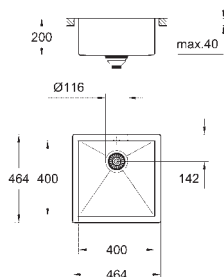

GROHE МОЙКИ ИЗ НЕРЖАВЕЮЩЕЙ СТАЛИ

Артикул

Цвет

31 578 SDO

нержавеющая сталь

K700

Мойка из нержавеющей стали

модель: K700 45-S 46.4/46.4 1.0

вид монтажа: в один уровень со столешницей

материал: нержавеющая сталь AISI 304 (V2A)

толщина материала: 1 мм

GROHE StarLight поверхность

покрытие: сатиновое

GROHE Whisper

минимальный размер шкафа: 450 мм

размер: 464 x 464 мм

1 чаша: 400 x 400 x 200 мм

GROHE QuickFix быстрая монтажная система

корзинчатый вентиль: корзинка Ø 3.5"/90 мм

аксессуары вкл.: сливной гарнитур, корзинка, монтажный набор