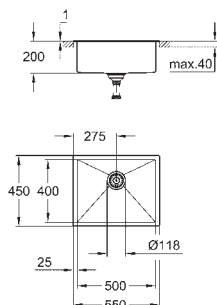

размеры: 864 x 464 мм

1 чаша: 800 x 400 x 200 мм

GROHE QuickFix быстрая монтажная система

корзинчатый вентиль: корзинка Ø 3.5"/90 мм

аксессуары вкл.: сливной гарнитур, корзинка, монтажный набор

31 726 SDO

нержавеющая сталь