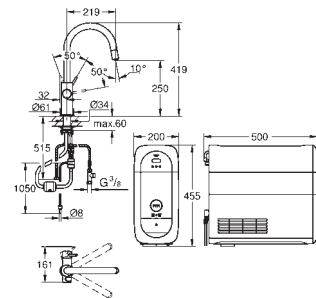

31 606 000

GROHE Blue Home
Стартовый комплект, С-излив
включает в себя:

GROHE Blue Home Смеситель однорычажный для мойки с функцией очистки водопроводной воды монтаж на одно отверстие

С-излив
Сенсорные кнопки для 3-х видов фильтрованной и газированной питьевой воды
негазированная, среднегазированная, газированная

GROHE StarLight поверхность
GROHE SilkMove керамический картридж **28 мм**
выдвижной излив с аэратором
поворотный трубкообразный излив

отдельные водотоки для питьевой и водопроводной воды
гибкая подводка

GROHE Blue Home охладитель-карбонизатор

обеспечивает 3 л охлажденной воды в час
Охладитель-карбонизатор 180 Вт, 230 V, 50 Hz

тип защиты IP 21, **GROHE Blue** Ultrasafe фильтр 3000 л и головка для фильтра