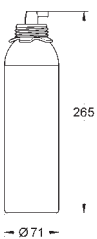

40 575 001

**GROHE Blue UltraSafe
Фильтр**

сменный фильтр для GROHE Blue UltraSafe
объем 3000 л
2-ступенчатый фильтр

64 508 001

**GROHE Blue
Головка фильтра**

только для фильтров GROHE Blue 40 404 001 / 40 430 001 /
40 412 001 / 40 691 001 / 40 547 001