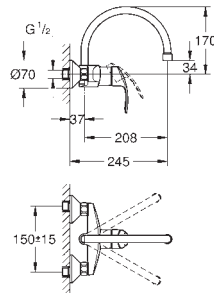

32 482 002

хром

Eurosmart

Смеситель однорычажный для мойки, DN 15

настенный монтаж

GROHE StarLight поверхность

GROHE SilkMove керамический картридж 35 мм

аэратор

регулировка расхода воды

радиус поворота 360°

поворотный трубкообразный излив

вынос 186 мм

встроенный ограничитель температуры

скрытые S-образные эксцентрики