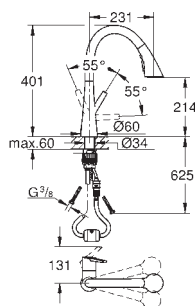

Zedra Touch

Сенсорный однорычажный смеситель для мойки 1/2"

Touch: активация холодной воды только путем контакта с кожей
электроснабжение от литиевой батарейки 6 V, тип CR-P2

Одобрено в CE

магнитный клапан

фиксированный расход воды при подаче воды с использованием сенсора

автоматическое безопасное выключение

подачи воды после 60 сек. непрерывной

работы (заводская настройка)

тип защиты IP 44

GROHE StarLight хромированная поверхность

GROHE SilkMove керамический картридж 35 мм

GROHE Magnetic Docking гарантирует легкое вытяжение и возврат головки аэратора в исходное положение

выдвижная лейка с 3 режимами струи

переключение: ламинарный режим струи/SpeedClean, душевой jet/GROHE Blade

режим jet (снижает расход воды до 70 % и увеличивает напор воды)

функция stop - кнопка паузы, чтобы остановить поток воды

автоматическое возвратное переключение на ламинарный режим струи

регулировка расхода воды

поворотный трубкообразный излив

радиус поворота 360°

с защитой от обратного потока

гибкая подводка

new