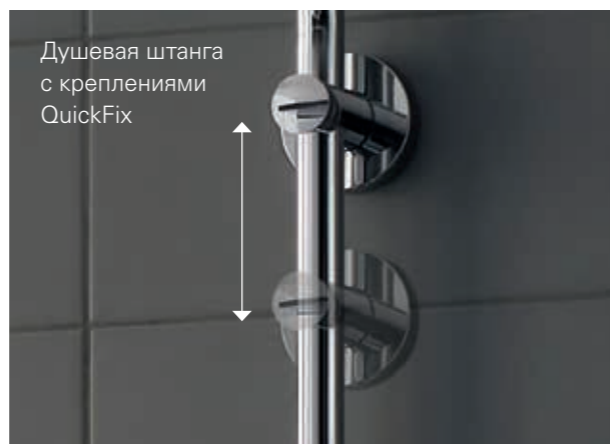

Мы сделали тонкий корпус термостата Grohtherm SmartControl еще более компактным, чтобы создать в душевой максимум свободного пространства. А еще, поскольку нам хотелось бы, чтобы Вы могли наслаждаться своим новым душем как можно быстрее, мы разработали систему монтажа GROHE QuickFix, которая позволяет варьировать положение верхнего крепления душевой штанги по вертикали и установить ее быстрее, задействовав уже имеющиеся отверстия в стене.

Душевой кронштейн с поворотным механизмом

Полностью регулируемый держатель душа: перемещение по вертикали и наклон

Компактный корпус

Душевая штанга с креплениями QuickFix

НОВЫЙ СТАНДАРТ ТЕРМОСТАТОВ НАРУЖНОГО МОНТАЖА **GROHTHERM SMARTCONTROL**

Мы с гордостью представляем свою принципиально новую разработку среди термостатов наружного монтажа – Grohtherm SmartControl. Термостаты наружного монтажа Grohtherm SmartControl являются самостоятельными устройствами, сочетающими в себе дизайн GROHE и комфорт серии SmartControl. Мы обеспечили их компактным корпусом, оставляющим максимум свободного пространства в душе, с верхней плоскостью в виде полочки EasyReach для банных принадлежностей. Регуляторы термостата, расположенные на фронтальной поверхности, делают управление спереди максимально удобным. Помимо этого, как и другие термостаты GROHE, термостаты Grohtherm SmartControl снабжены технологией TurboStat для точного контроля температуры, а также технологией CoolTouch, которая дает полную защиту корпуса от опасного нагрева и предотвращает ожоги.