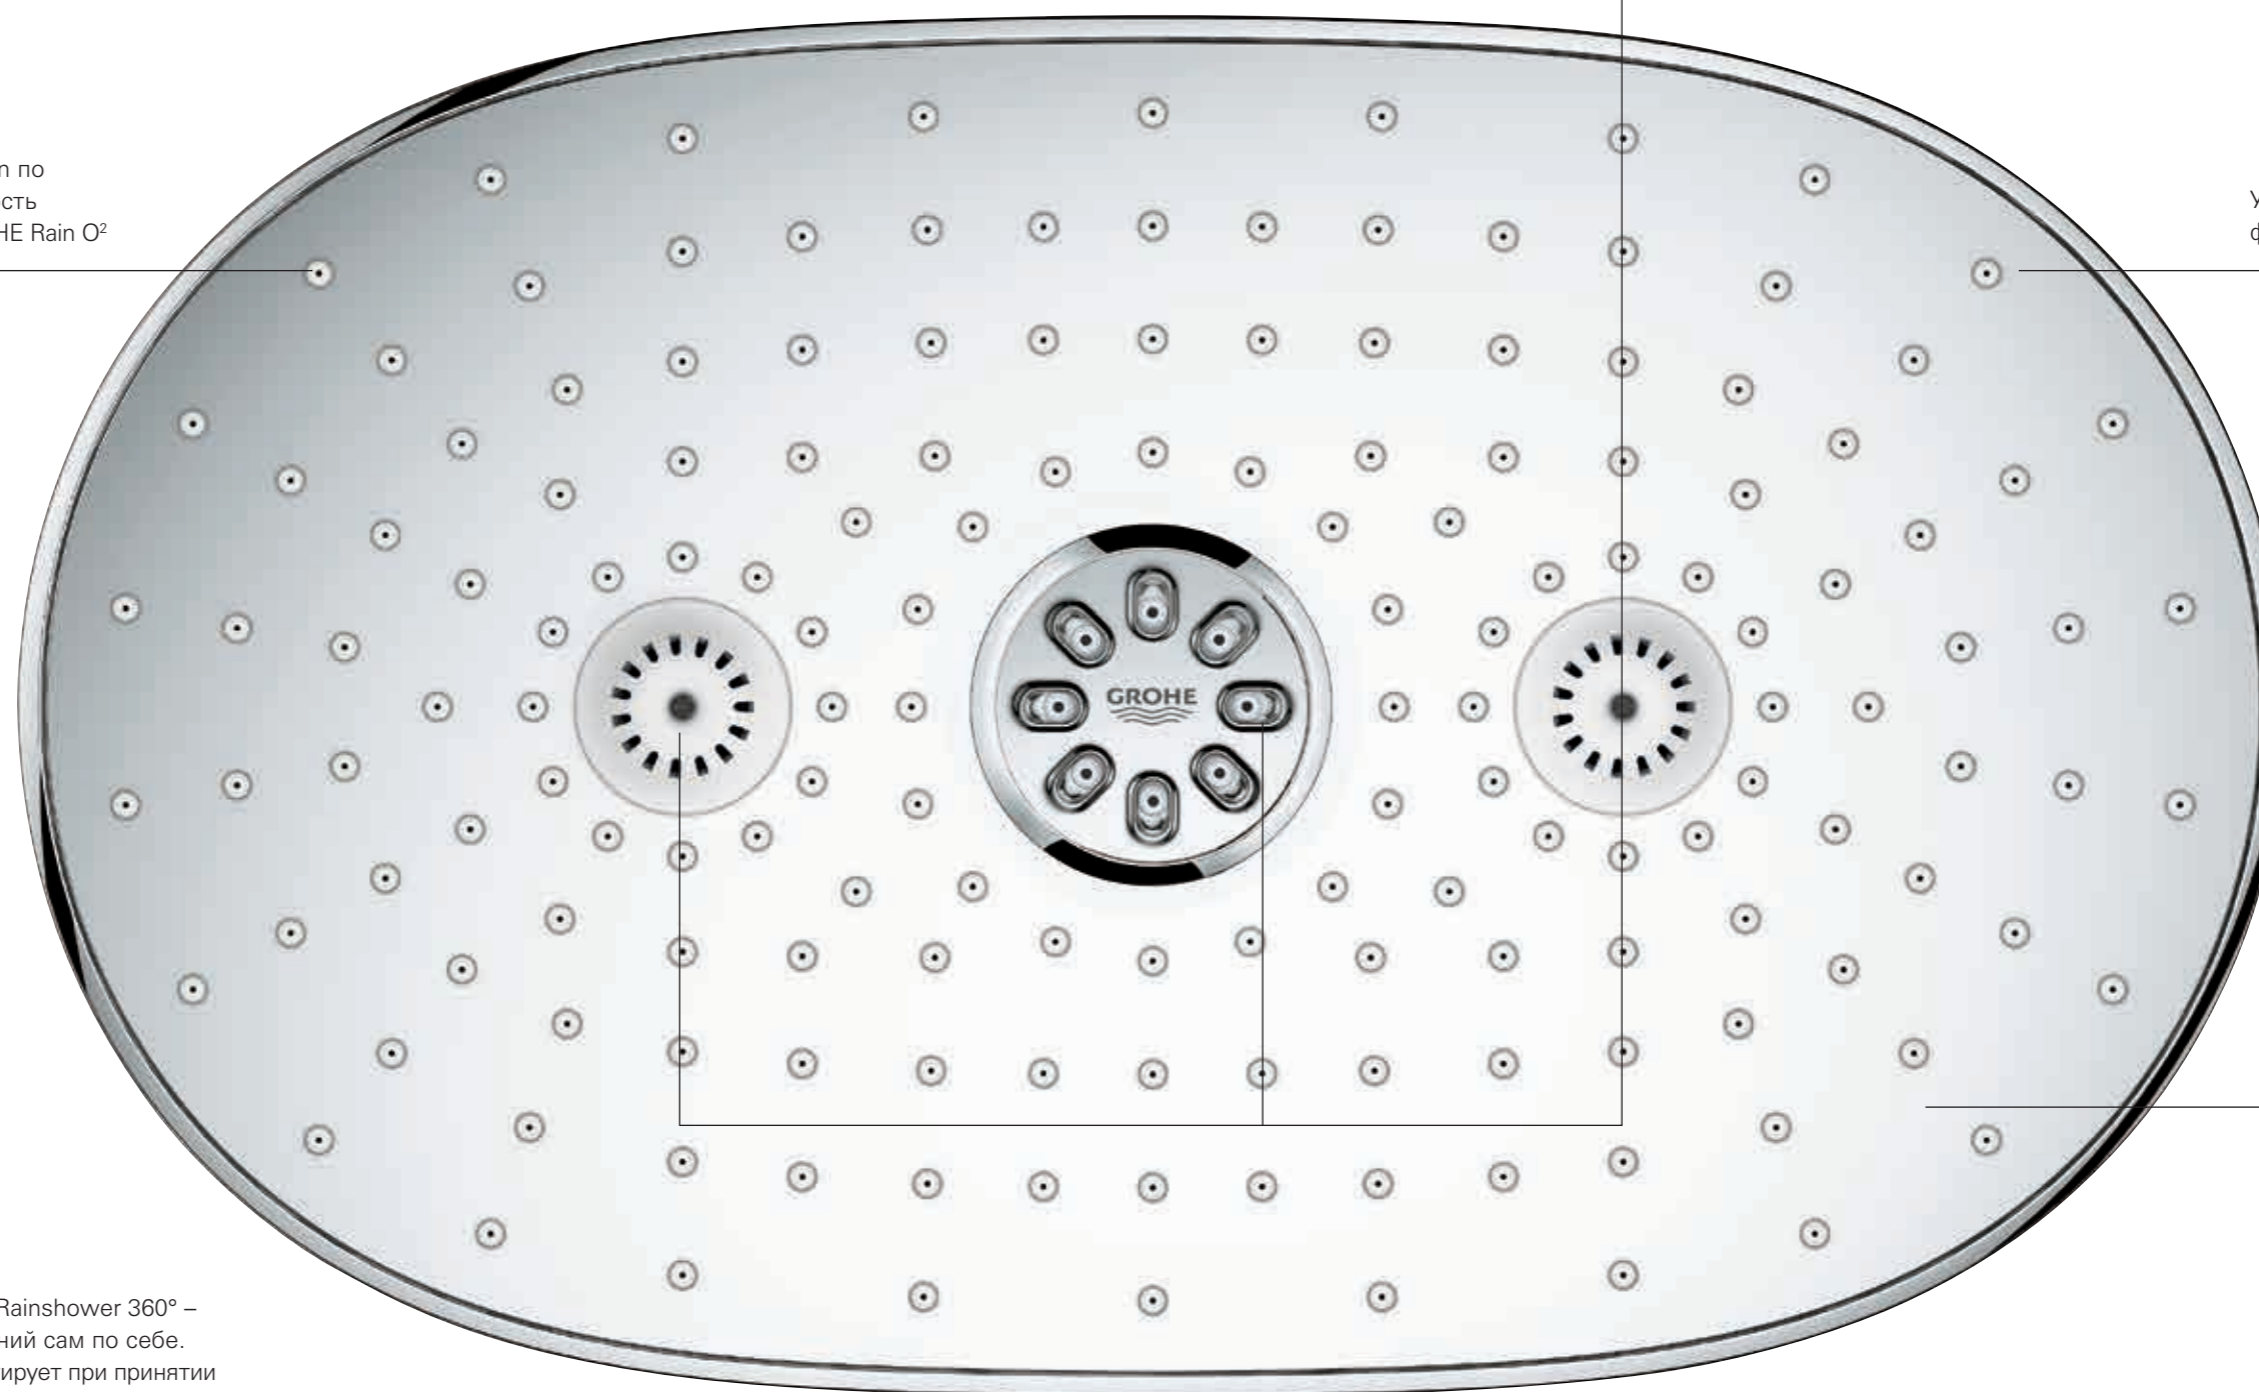

В основе данной душевой системы лежит технология GROHE TurboStat. Непревзойденная чувствительность термoeлемента обеспечивает подачу воды заданной температуры уже через долю секунды, а также поддержание данной температуры в течение всего времени принятия душа.

ВСЕ, ЧТО НУЖНО ДЛЯ НАСЛАЖДЕНИЯ ИДЕАЛЬНЫМ ДУШЕМ!

Режим GROHE PureRain по умолчанию / Возможность установить режим GROHE Rain O²

Режим GROHE TrioMassage Spray

Сочетание знаменитого режима GROHE Vokoma Spray и двух режимов GROHE Massage создает комбинированный режим для массажа головы и плеч

Усовершенствованные форсунки SpeedClean

Съемная душевая поверхность, удобная для очистки GROHE EasyClean

Крупногабаритный верхний душ Rainshower 360° – источник невероятных впечатлений сам по себе. За счет своих размеров он гарантирует при принятии душа ощущения формата XXL.