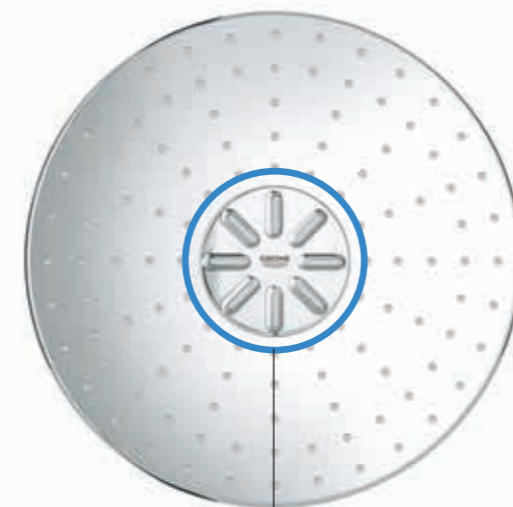

ПРАВИЛЬНАЯ ГРЯЗЬ
ПОЛЕЗНА ДАЖЕ
ДЛЯ ЦВЕТА ЛИЦА

**ВАШ РЕВОЛЮЦИОННОЙ СПОСОБ
НАСЛАЖДАТЬСЯ ВОДОЙ**

НАСЛАЖДЕНИЕ ДУШЕМ В ТРОЙНОМ ОБЪЕМЕ

1. РЕГУЛИРУЕМЫЙ

2. МОЩНЫЙ

3. РАССЛАБЛЯЮЩИЙ

Просто поверните, чтобы напор воды стал именно таким, как нужно. Полный диапазон – от мягкого деликатного до сильного бодрящего потока.