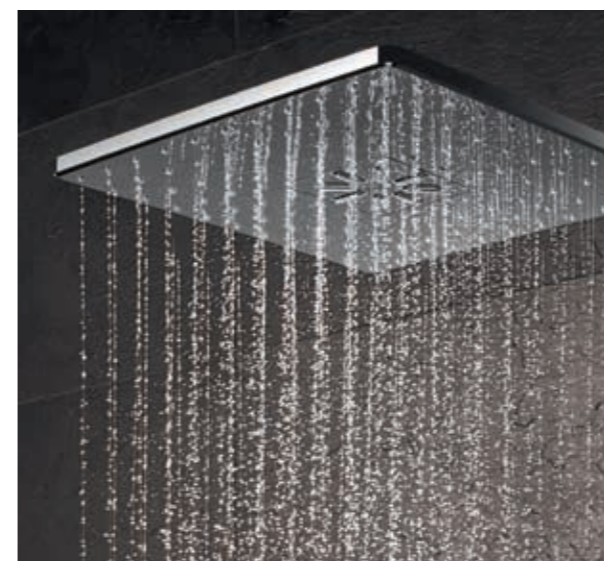

СМЫВАЯ ШАМПУНЬ, СМЫВАЙТЕ С СЕБЯ СТРЕСС

Переключайтесь между ласковым летним дождем и настоящим ливнем одним нажатием на кнопку. Центральный режим GROHE ActiveRain создает мощный поток воды, который быстро и тщательно смывает шампунь и стимулирует кожу головы, создавая приятное ощущение чистоты. Переключившись на режим GROHE PureRain, можно расслабиться под нежным и освежающим потоком дождевых капель.