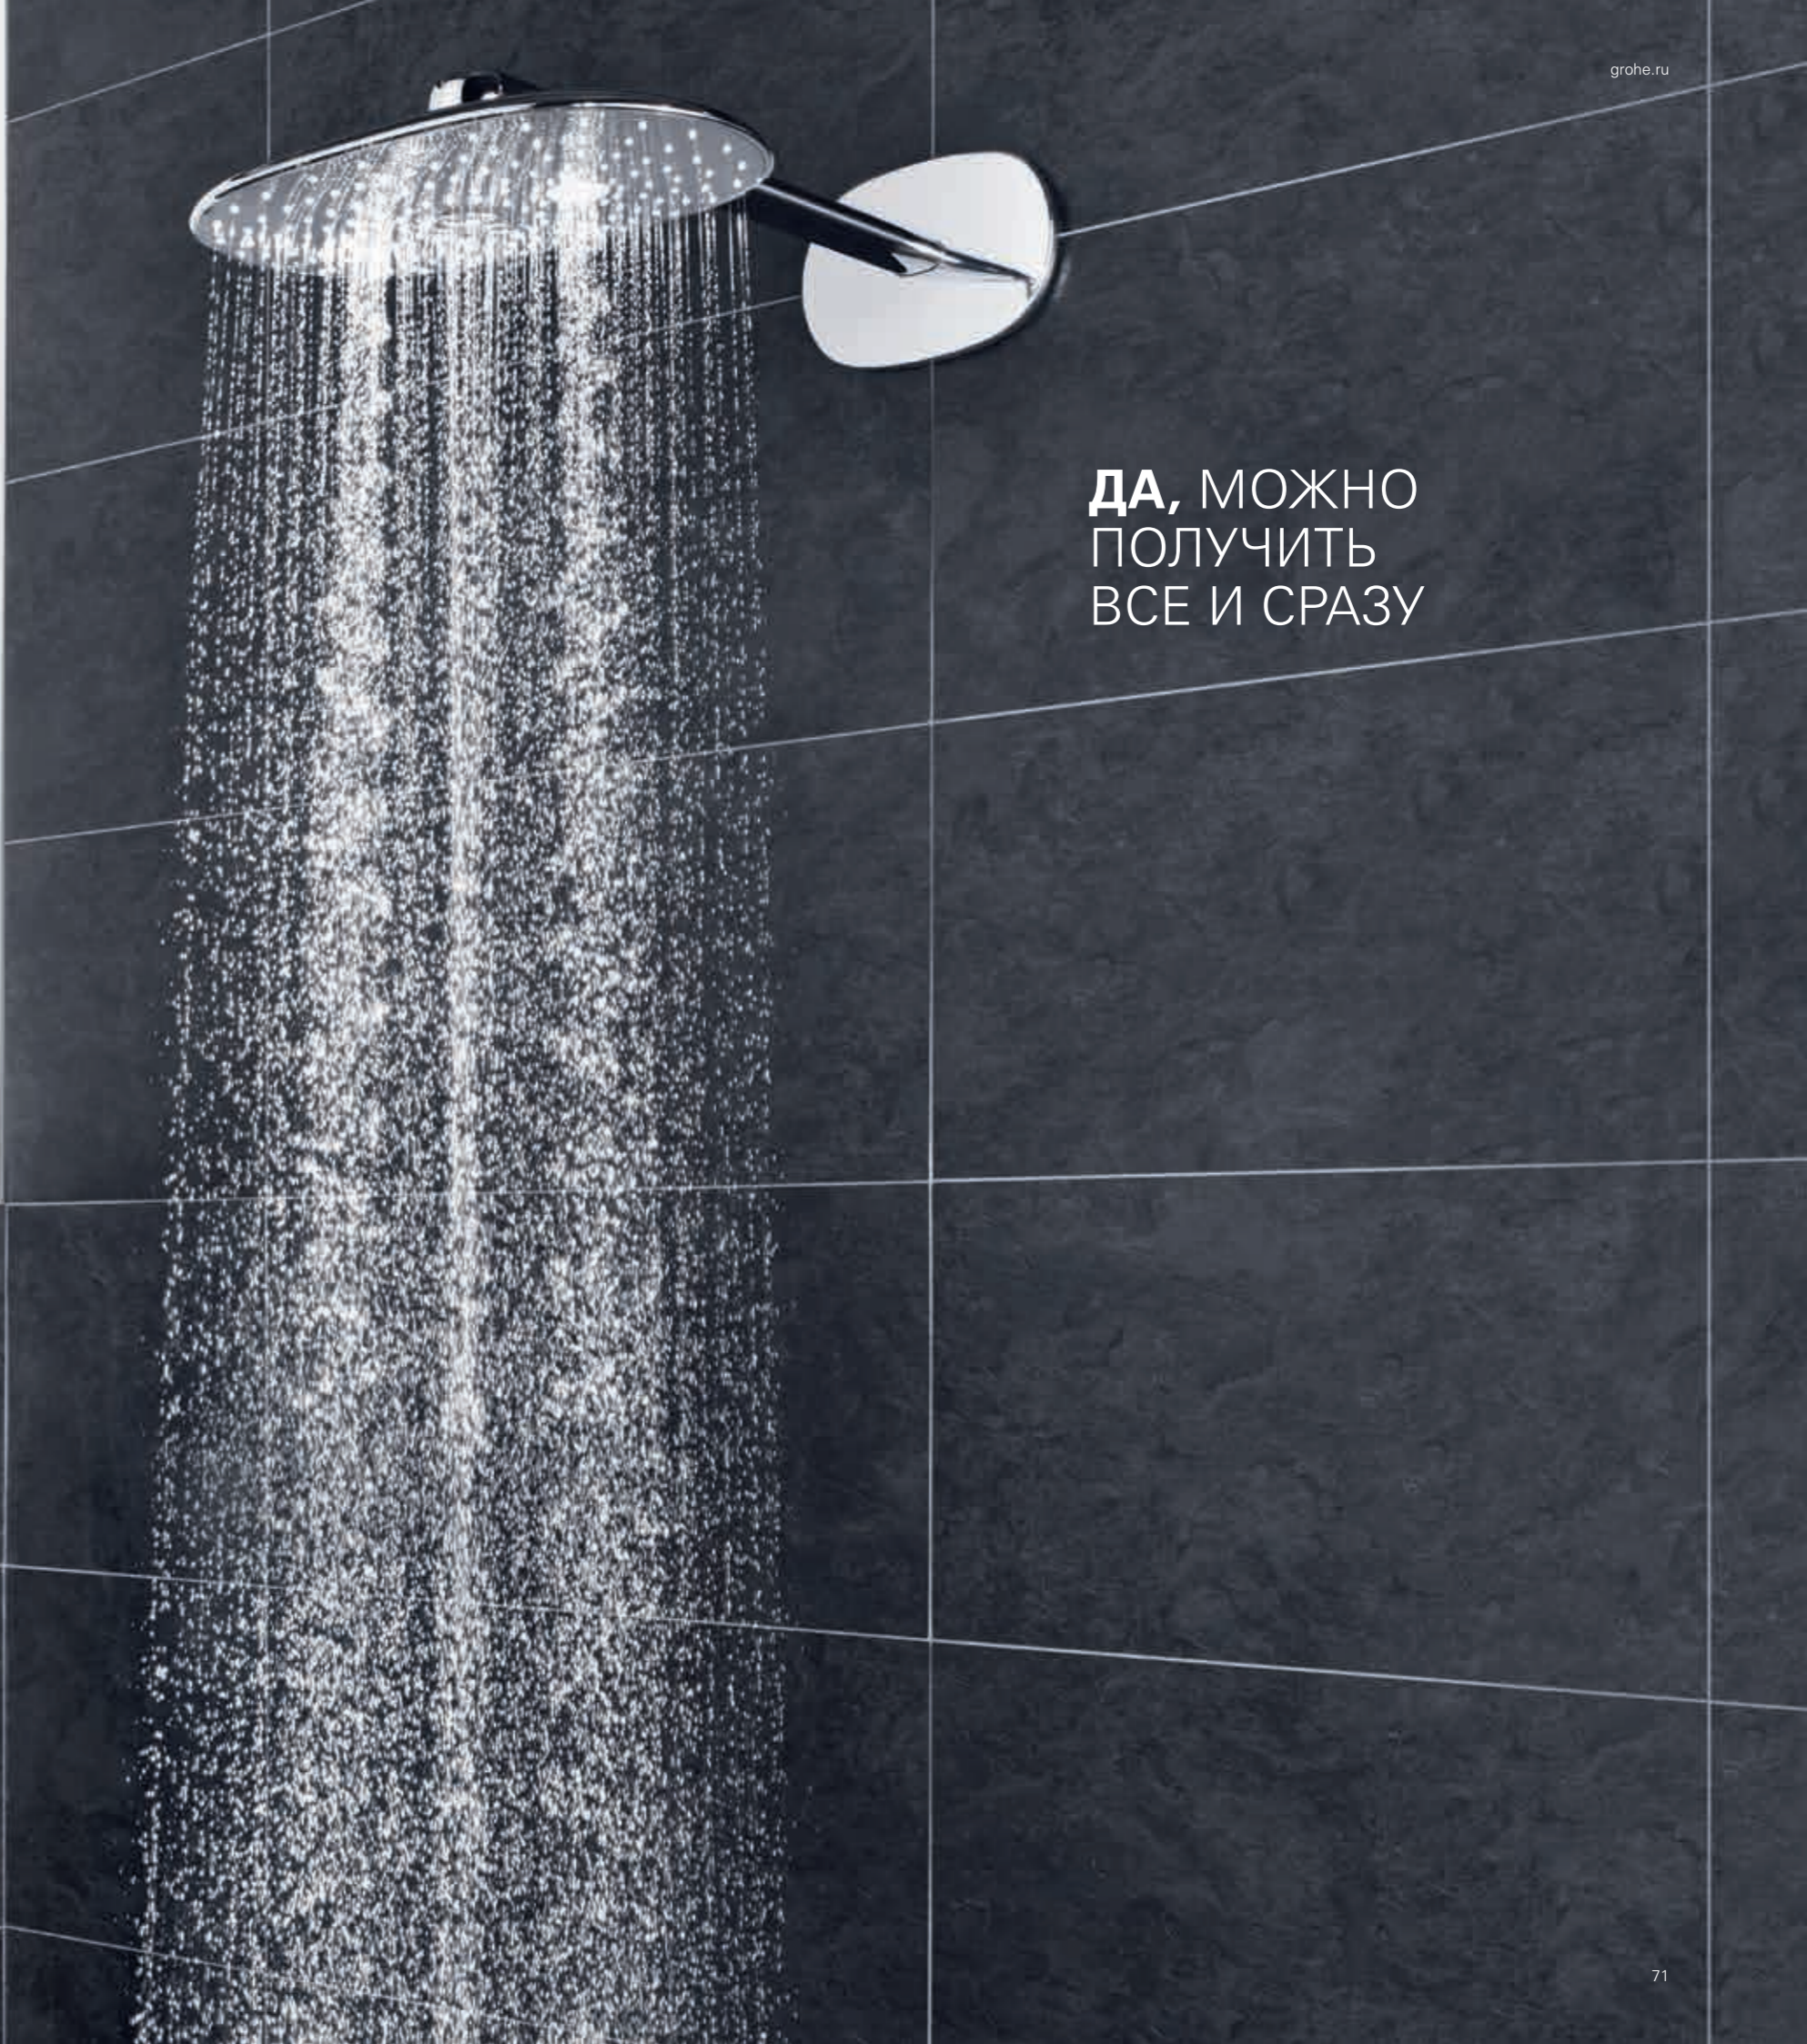

И, наконец, отметим главный элемент душевой системы Rainshower SmartControl – термостат, с его сияющим полностью металлическим корпусом органической формы, подсказанной природой.

Полностью металлический корпус

Эргономичная форма

Плоская штанга

**МОЙ СПОСОБ
ПРИНЯТИЯ ДУША**

**ДУШЕВАЯ СИСТЕМА
GROHE SMARTCONTROL
COMBI**

ДА, МОЖНО
ПОЛУЧИТЬ
ВСЕ И СРАЗУ

ВСЕ ЛУЧШИЕ ЧЕРТЫ В ОДНОМ: ДУШЕВАЯ СИСТЕМА GROHE SMARTCONTROL COMBI