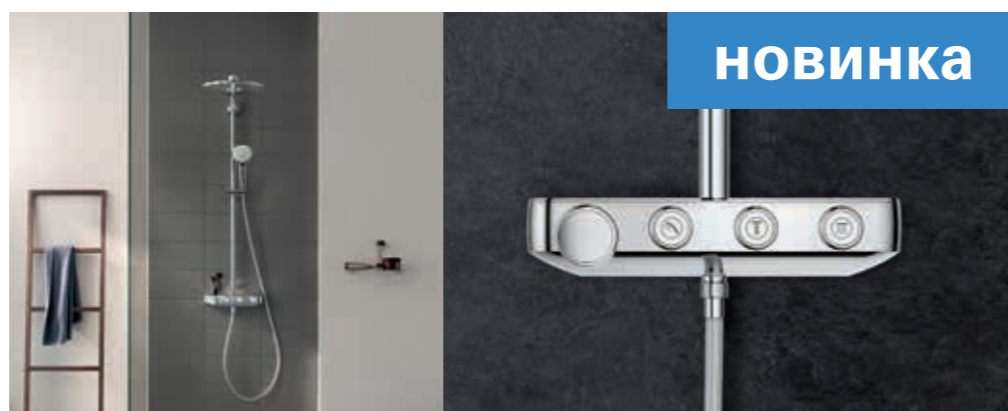

ОТКРОЙТЕ ДЛЯ СЕБЯ МИР SMARTCONTROL

01

ДУШЕВАЯ СИСТЕМА
EUPHORIA

Наша новая душевая система наружного монтажа Euphoria отличается множеством продуманных функций, повышающих комфорт. **Страница 24**

02

ДУШЕВАЯ СИСТЕМА
RAINSHOWER