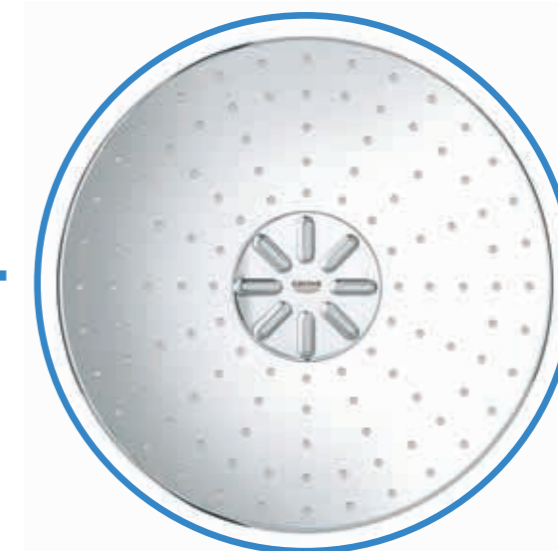

ПРАВИЛЬНАЯ ГРЯЗЬ
ПОЛЕЗНА ДАЖЕ
ДЛЯ ЦВЕТА ЛИЦА

**ВАШ РЕВОЛЮЦИОННОЙ СПОСОБ
НАСЛАЖДАТЬСЯ ВОДОЙ**

НАСЛАЖДЕНИЕ ДУШЕМ В ТРОЙНОМ ОБЪЕМЕ

1. РЕГУЛИРУЕМЫЙ

2. МОЩНЫЙ

3. РАССЛАБЛЯЮЩИЙ

Просто поверните, чтобы напор воды стал именно таким, как нужно. Полный диапазон – от мягкого деликатного до сильного бодрящего потока.