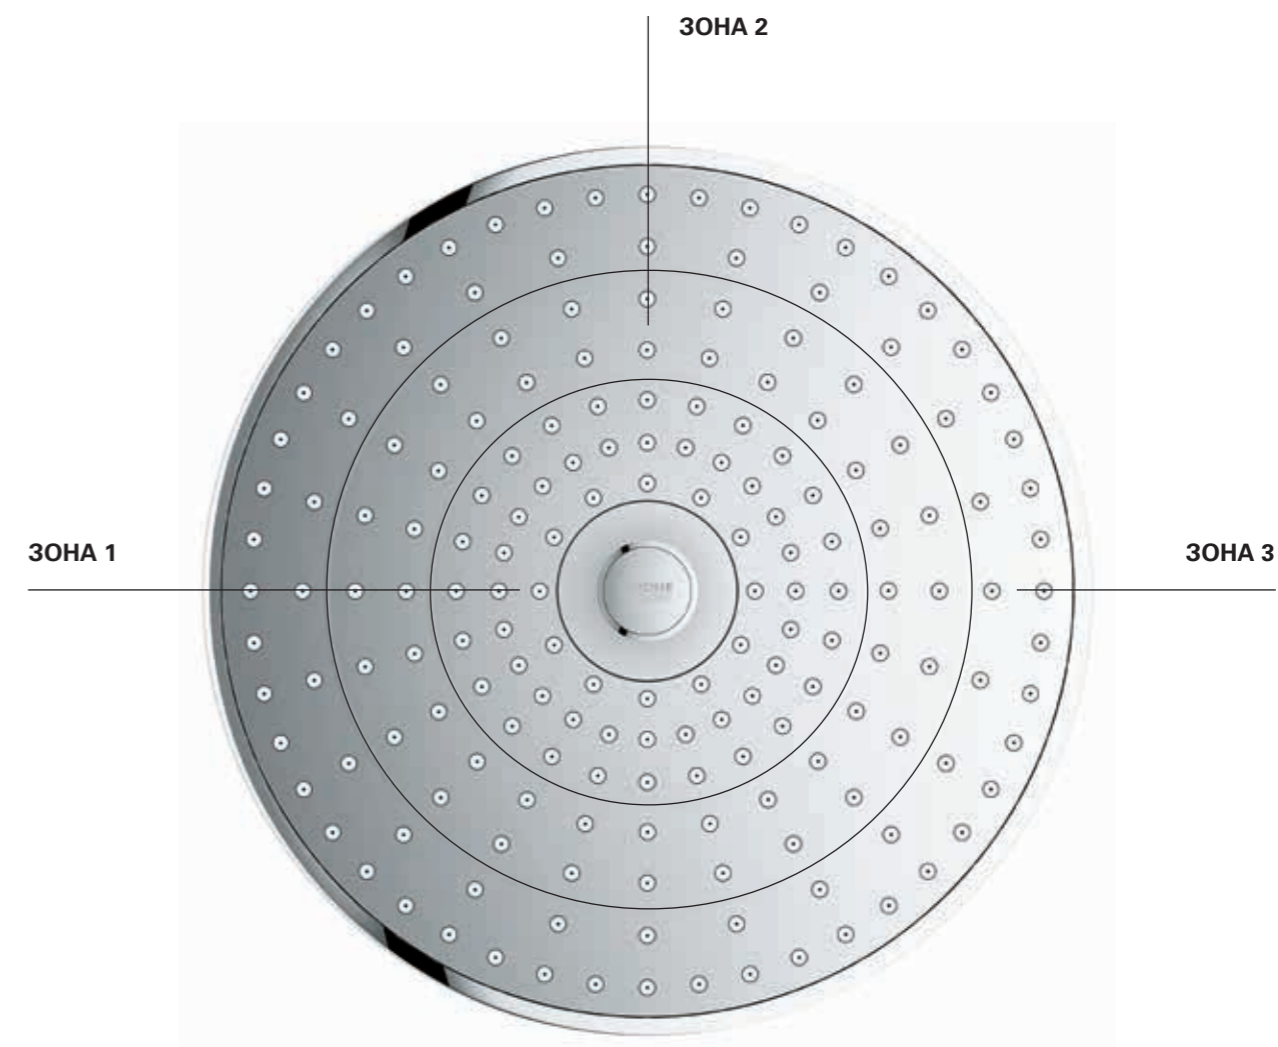

ДУШЕВАЯ СИСТЕМА EUPHORIA SMARTCONTROL 260: ВСЁ ОТ РАССЛАБЛЕНИЯ ДО БОДРОСТИ

Душевая система GROHE Euphoria SmartControl 260 с двумя кнопками-регуляторами SmartControl позволяет легко управлять сразу верхним душем Euphoria 260 и ручным душем.

Система Euphoria 260 оправдывает свое название (в переводе Эйфория) каждый раз, когда Вы встаете под душ. В центре сияющего хромированного диска душевой головки находится специальный регулятор, позволяющий выбирать различные зоны подачи воды, настраивая диаметр струи и интенсивность напора.

Переход от самого широкого режима Rain к более узкому SmartRain, и далее к центрированному Jet. Сколько Вам захочется...

СЕКРЕТ – В ВЫБОРЕ ЗОНЫ ПОДАЧИ ВОДЫ

Три зоны подачи воды на душевой поверхности для наслаждения душем – в Вашем распоряжении. Переключайтесь между ними поворотом регулятора. Вращая регулятор непрерывно, Вы будете переходить от интенсивного режима Jet к более обширному SmartRain с одновременно бодрящим и расслабляющим действием, а затем – к режиму Rain, который задействует весь душевой диск и напоминает ласковый летний дождь. Продолжая вращать регулятор, Вы будете вновь проходить через все зоны в той же последовательности.