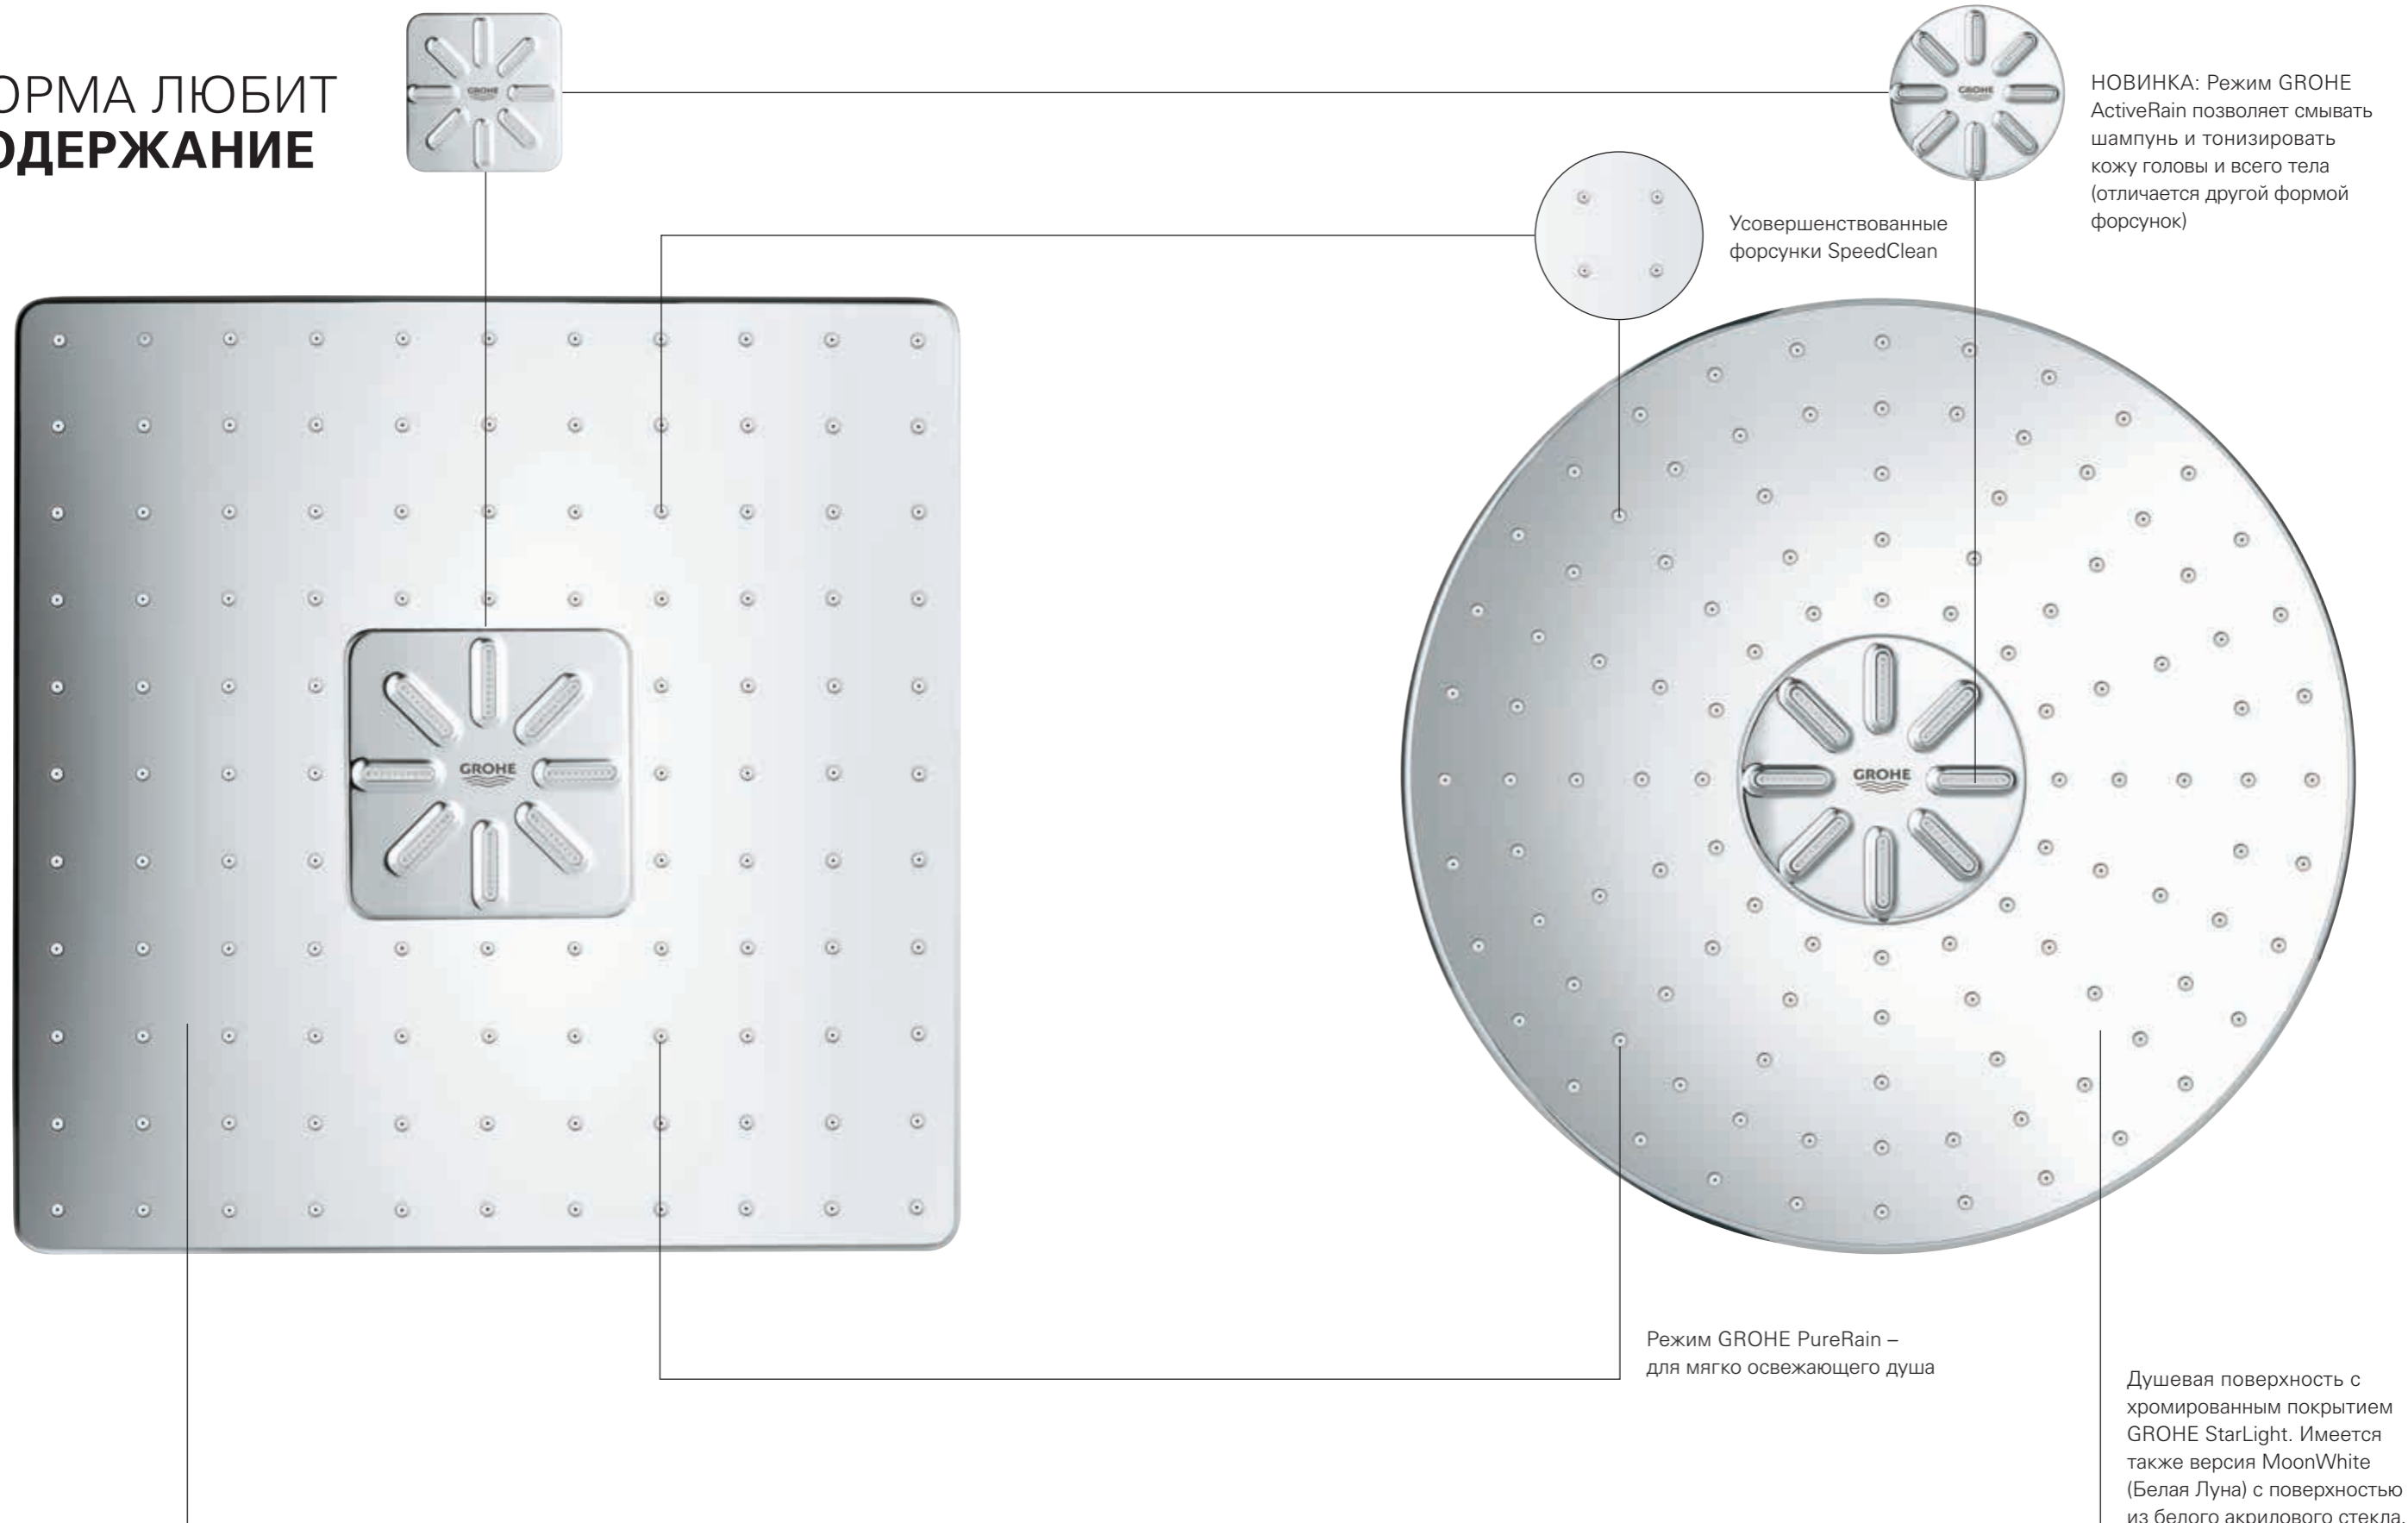

ФОРМА ЛЮБИТ СОДЕРЖАНИЕ