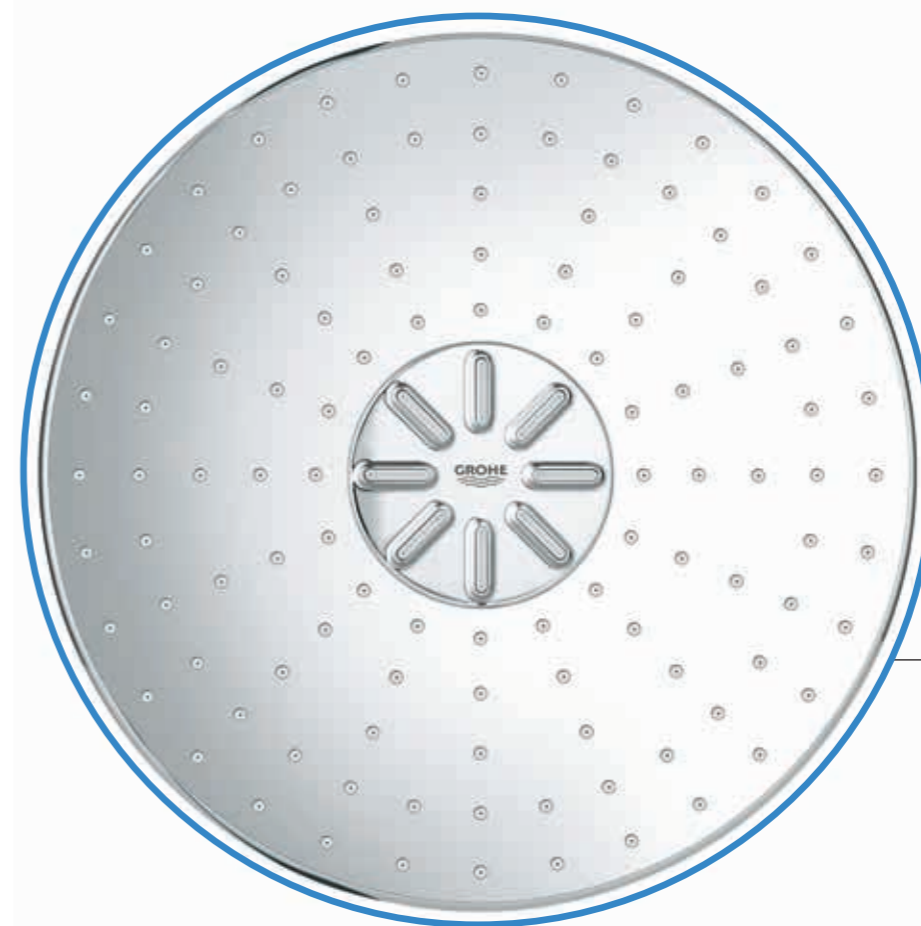

2. ОЩУТИТЕ НЕПРЕВЗОЙДЕННЫЙ УРОВЕНЬ РАССЛАБЛЕНИЯ С РЕЖИМОМ GROHE PURERAIN