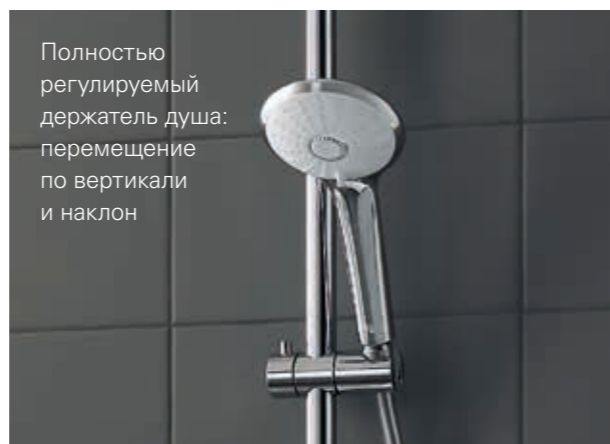

Полностью регулируемый держатель душа: перемещение по вертикали и наклон