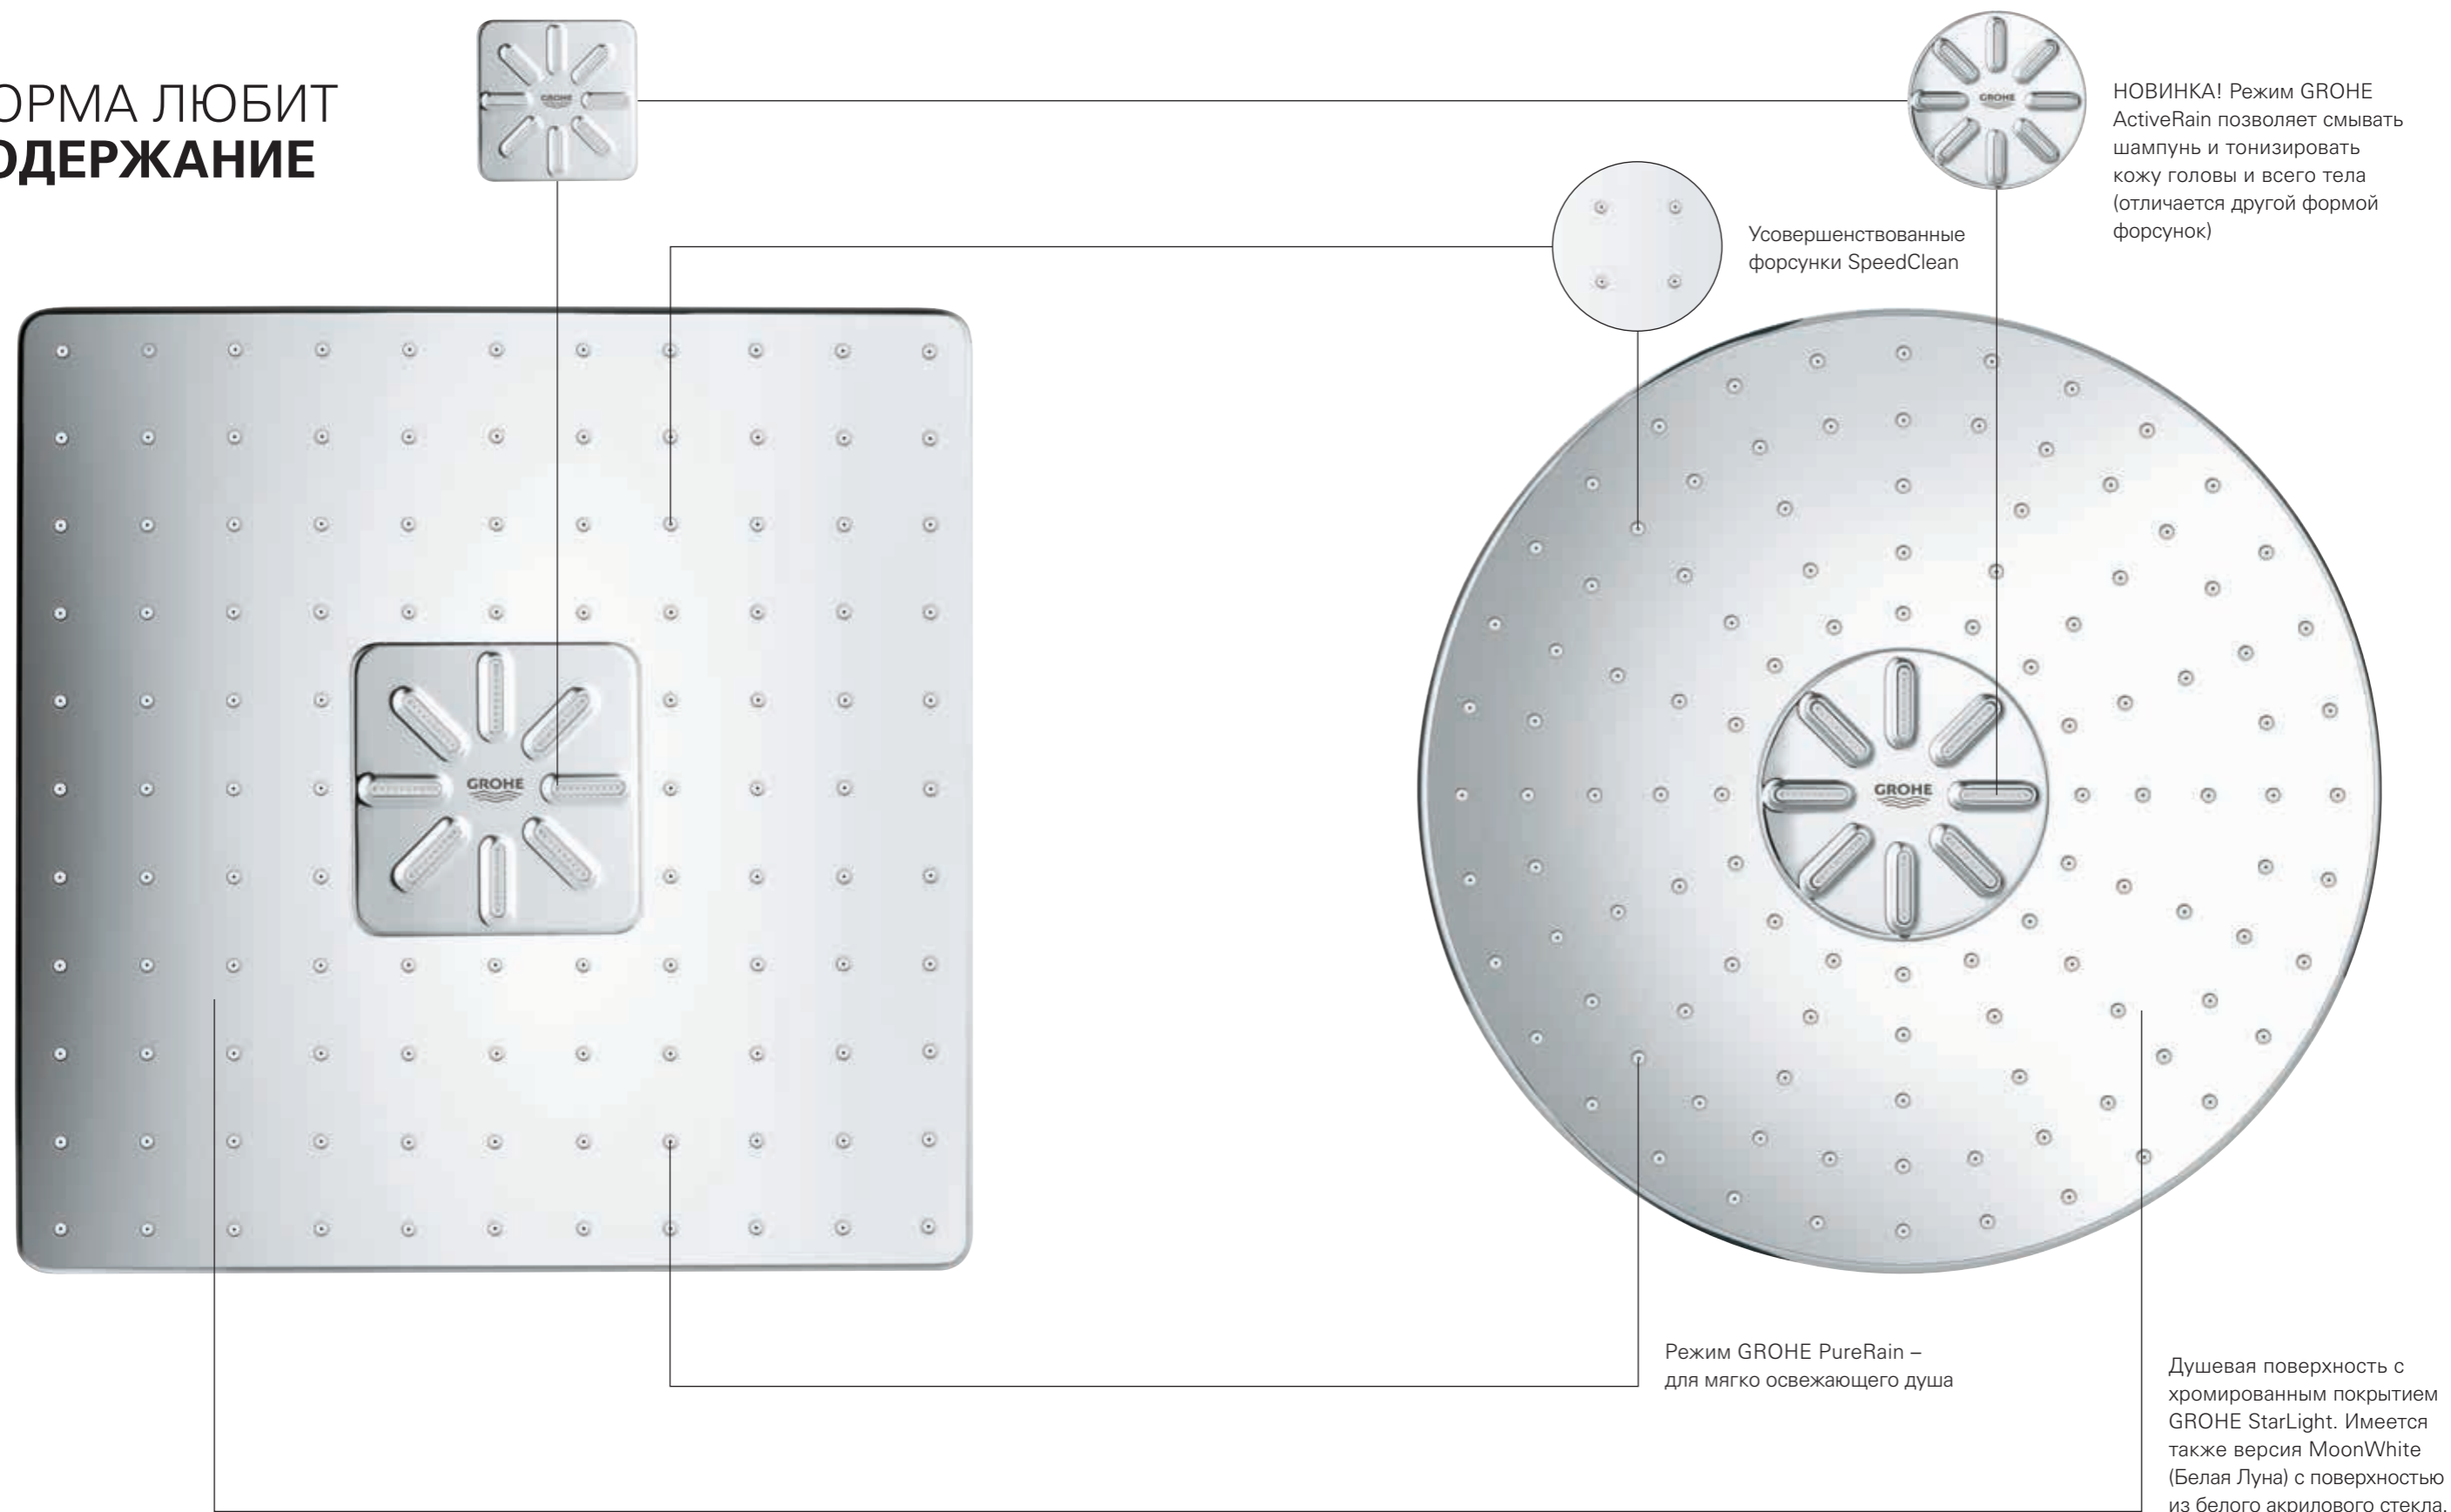

ФОРМА ЛЮБИТ СОДЕРЖАНИЕ