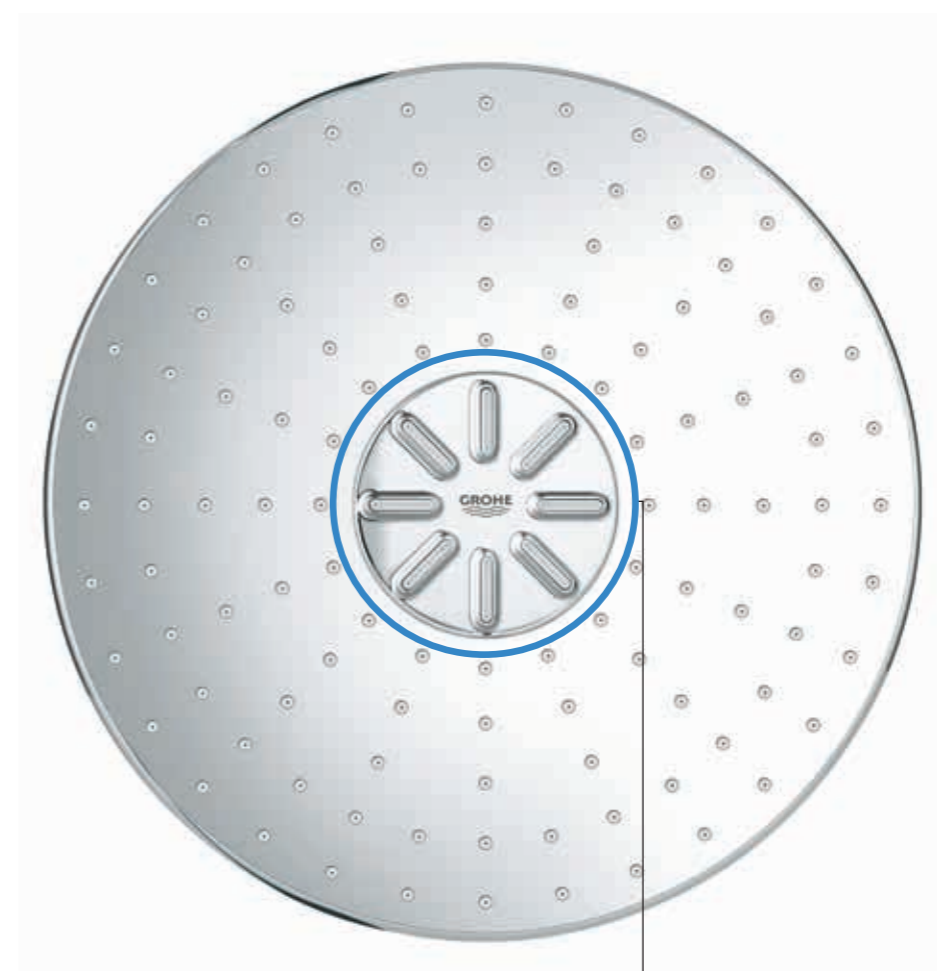

1. МАКСИМУМ СВОБОДЫ ПОД ДУШЕМ: РУЧНОЙ ДУШ EURPHORIA

Ручной душ GROHE –
оптимальная высота
и угол подачи воды

2. ОЩУТИТЕ НЕПРЕВЗОЙДЕННЫЙ УРОВЕНЬ РАССЛАБЛЕНИЯ С РЕЖИМОМ GROHE PURERAIN

Режим GROHE PureRain –
для мягкого
освежающего душа

3. МОЩНЫЙ И БОДРЯЩИЙ: ТУРБО-РЕЖИМ GROHE ACTIVERAIN

НОВИНКА! Режим GROHE ActiveRain с форсунками уникальной формы – для смывания шампуня и тонизирующего массажа головы и всего тела

ПОЛУЧАЙТЕ ЕЩЕ БОЛЬШЕ
УДОВОЛЬСТВИЯ ОТ ПРИНЯТИЯ ДУША
GROHE SMARTCONTROL