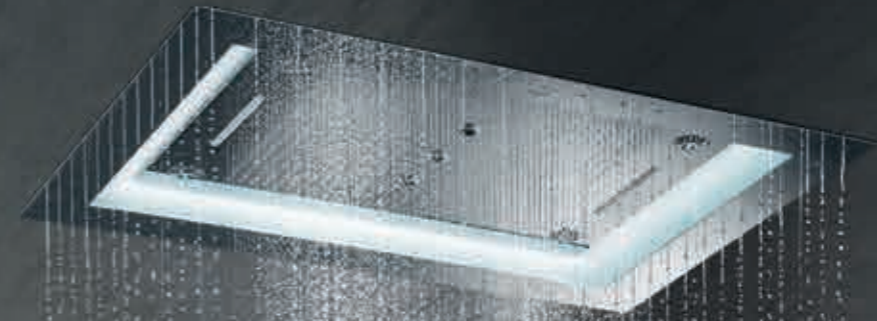

**МОЯ ЖИЗНЬ
В ГУЩЕ
СОБЫТИЙ**

04

**МОЙ СПОСОБ
ПРИНЯТИЯ ДУША**

**GROHE
AQUASYMPHONY**

GROHE AQUASYMPHONY: ВАШЕ ПРИГЛАШЕНИЕ В РАЙ

Представьте, что каждый Ваш день мог бы начинаться с пребывания в раю. Система GROHE AquaSymphony позволит Вам перенестись в другой мир – туда, где игра струй воды освежает и возвращает силы, приглушенный разноцветный свет окутывает Вас, а приятные звуки умиротворяют. Погрузитесь в переживание этой композиции, пробуждающей все органы чувств, – мы называем ее душевой симфонией.

26 373 001
Rainshower F-Series 40"
AquaSymphony
Потолочный душ
с 6+ режимами струи
и с подсветкой

**Режим Pure**

Название этого режима говорит само за себя. Это мягкий поток чистой воды, льющийся из центра душевой головки подобно горному роднику.

Режим Rain

Новая, усовершенствованная версия режима Rain подает воду более крупными и мягкими каплями, создавая роскошные ощущения при принятии душа.

Режим Waterfall

Сверхширокий излив подает воду восхитительным потоком, имитирующим водопад.

AquaCurtain

Восхитительный режим струи, который окружит Вас завесой капель, напоминающей штору из бусин.

Режим Drizzle

Режим Drizzle прикасается к коже прохладной дымкой из мельчайших капель, оживляя и восстанавливая силы.