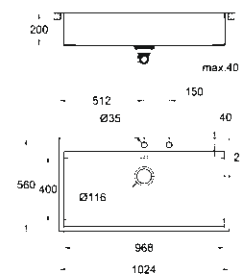

31 586 SD0
Мойка
из нержавеющей стали
с 1 чашой