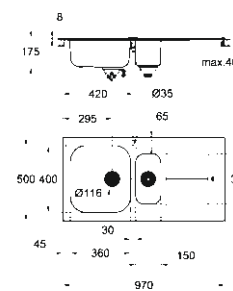

**31 565 SD0**  
Набор Eurosmart

**31 563 SD0**  
 К300 Мойка  
 из нержавеющей стали  
 с 1 чашей, оборачиваемая

**31 565 SD0**  
 Набор, состоящий из:  
 К300 Мойки из нержавеющей стали  
 и Eurosmart Смесителя для мойки  
 с поворотным изливом