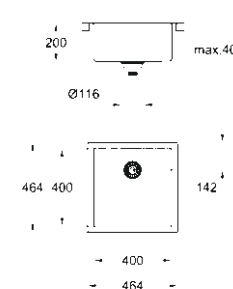

31 578 SD0
K700 Мойка
из нержавеющей стали
с 1 чашей