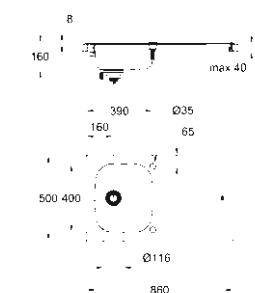

**31 562 SD0**  
Набор Bau

**31 562 SD0**

Набор, состоящий из:  
K200 Мойки из нержавеющей стали  
и BauEdge Смесителя для мойки  
с поворотным изливом

**31 552 SD0**

K200 Мойка  
из нержавеющей стали  
с 1 чашей, оборачиваемая