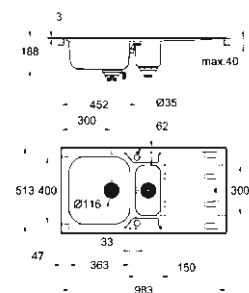

31 569 SD0
K400+ Мойка
из нержавеющей стали
с 1,5 чашей, оборачиваемая