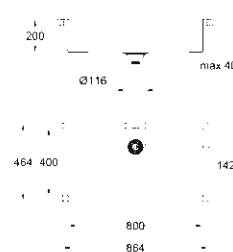

31 580 SD0
K700 Мойка
из нержавеющей стали
с 1 чашей