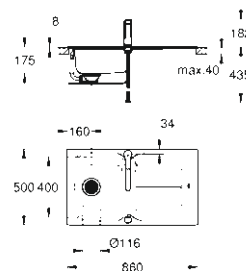

**31 565 SD0**  
Набор Eurosmart

**31 563 SD0**  
 К300 Мойка  
 из нержавеющей стали  
 с 1 чашей, оборачиваемая

**31 565 SD0**  
 Набор, состоящий из:  
 К300 Мойки из нержавеющей стали  
 и Eurosmart Смесителя для мойки  
 с поворотным изливом