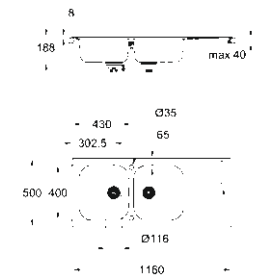

31 587 SD0
K400 Мойка
из нержавеющей стали
с 2 чашами, оборачиваемая