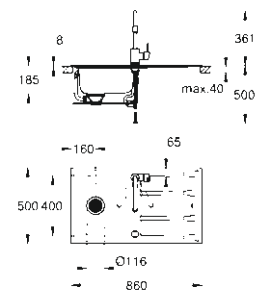

**31 570 SD0**  
Набор Concetto

**31 567 SD0**  
K400 Мойка  
из нержавеющей стали  
с 1,5 чашей, оборачиваемая

**31 587 SD0**  
K400 Мойка  
из нержавеющей стали  
с 2 чашами, оборачиваемая

**31 570 SD0**  
Набор, состоящий из:  
K400 Мойки из нержавеющей стали  
и Concepto Смесителя для мойки  
с выдвижным аэратором