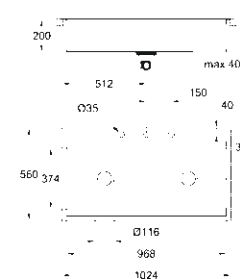

31 585 SD0
Мойка
из нержавеющей стали
с 2 чашами