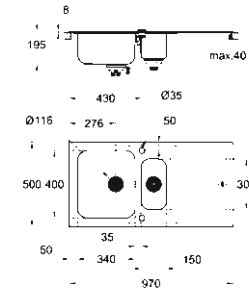

31 572 SD0
K500 Мойка
из нержавеющей стали
с 1,5 чашей, оборачиваемая