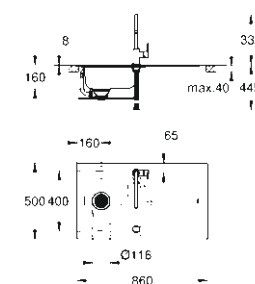

31 562 SD0

Набор, состоящий из:
K200 Мойки из нержавеющей стали
и BauEdge Смесителя для мойки
с поворотным изливом