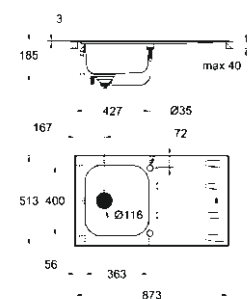

**31 569 SD0**  
K400+ Мойка  
из нержавеющей стали  
с 1 чашей, оборачиваемая

**31 569 SD0**  
K400+ Мойка  
из нержавеющей стали  
с 1,5 чашей, оборачиваемая

**31 568 SD0**  
K400+ Мойка  
из нержавеющей стали  
с 1 чашей, оборачиваемая