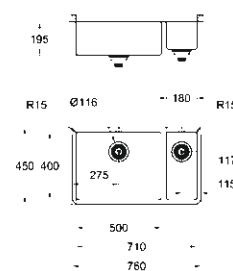

31 575 SD0
K700 Undermount Мойка из нержавеющей стали с 1,5 чашей