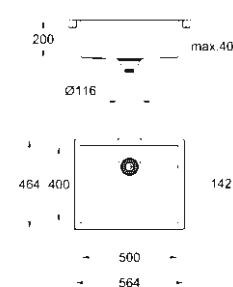

31 579 SD0
K700 Мойка
из нержавеющей стали
с 1 чашей