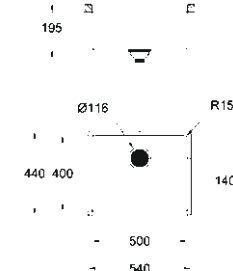

31 574 SD0
K700 Undermount Мойка из нержавеющей стали с 1 чашей