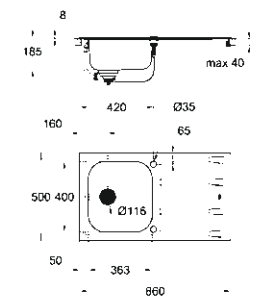

**31 570 SD0**  
Набор Concetto

**31 567 SD0**  
K400 Мойка  
из нержавеющей стали  
с 1,5 чашей, оборачиваемая

**31 587 SD0**  
K400 Мойка  
из нержавеющей стали  
с 2 чашами, оборачиваемая

**31 570 SD0**  
Набор, состоящий из:  
K400 Мойки из нержавеющей стали  
и Concepto Смесителя для мойки  
с выдвижным аэратором