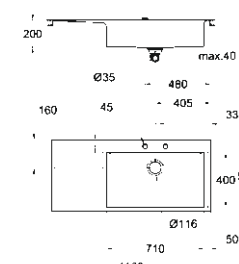

31 582 SD0
K1000 Мойка
из нержавеющей стали
с 1 чашой