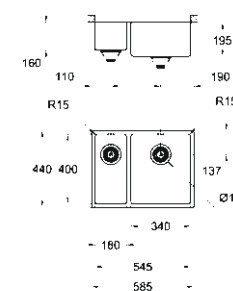

31 576 SD0
K700 Undermount Мойка из нержавеющей стали с 1,5 чашей