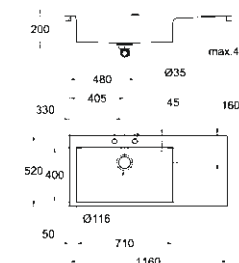

31 581 SD0
K1000 Мойка
из нержавеющей стали
с 1 чашой