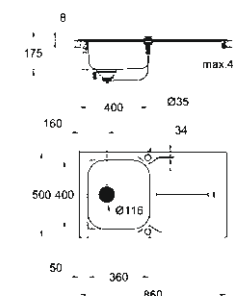

31 563 SD0
К300 Мойка
из нержавеющей стали
с 1 чашей, оборачиваемая