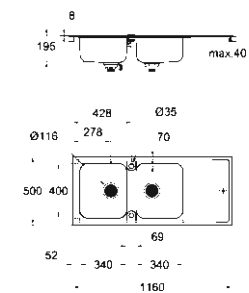

31 588 SD0
K500 Мойка
из нержавеющей стали
с 2 чашами, оборачиваемая