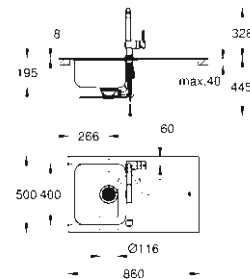

31 571 SD0
K500 Мойка
из нержавеющей стали
с 1 чашей, оборачиваемая