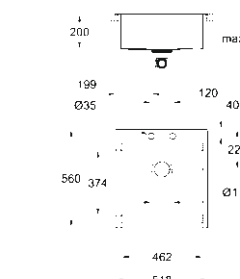

31 583 SD0
Мойка
из нержавеющей стали
с 1 чашой