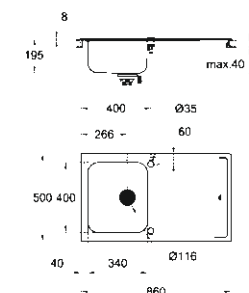

31 571 SD0
K500 Мойка
из нержавеющей стали
с 1 чашей, оборачиваемая