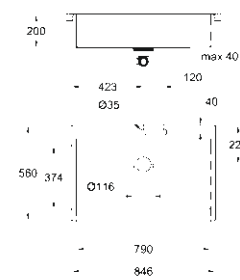

31 584 SD0
Мойка
из нержавеющей стали
с 1 чашой