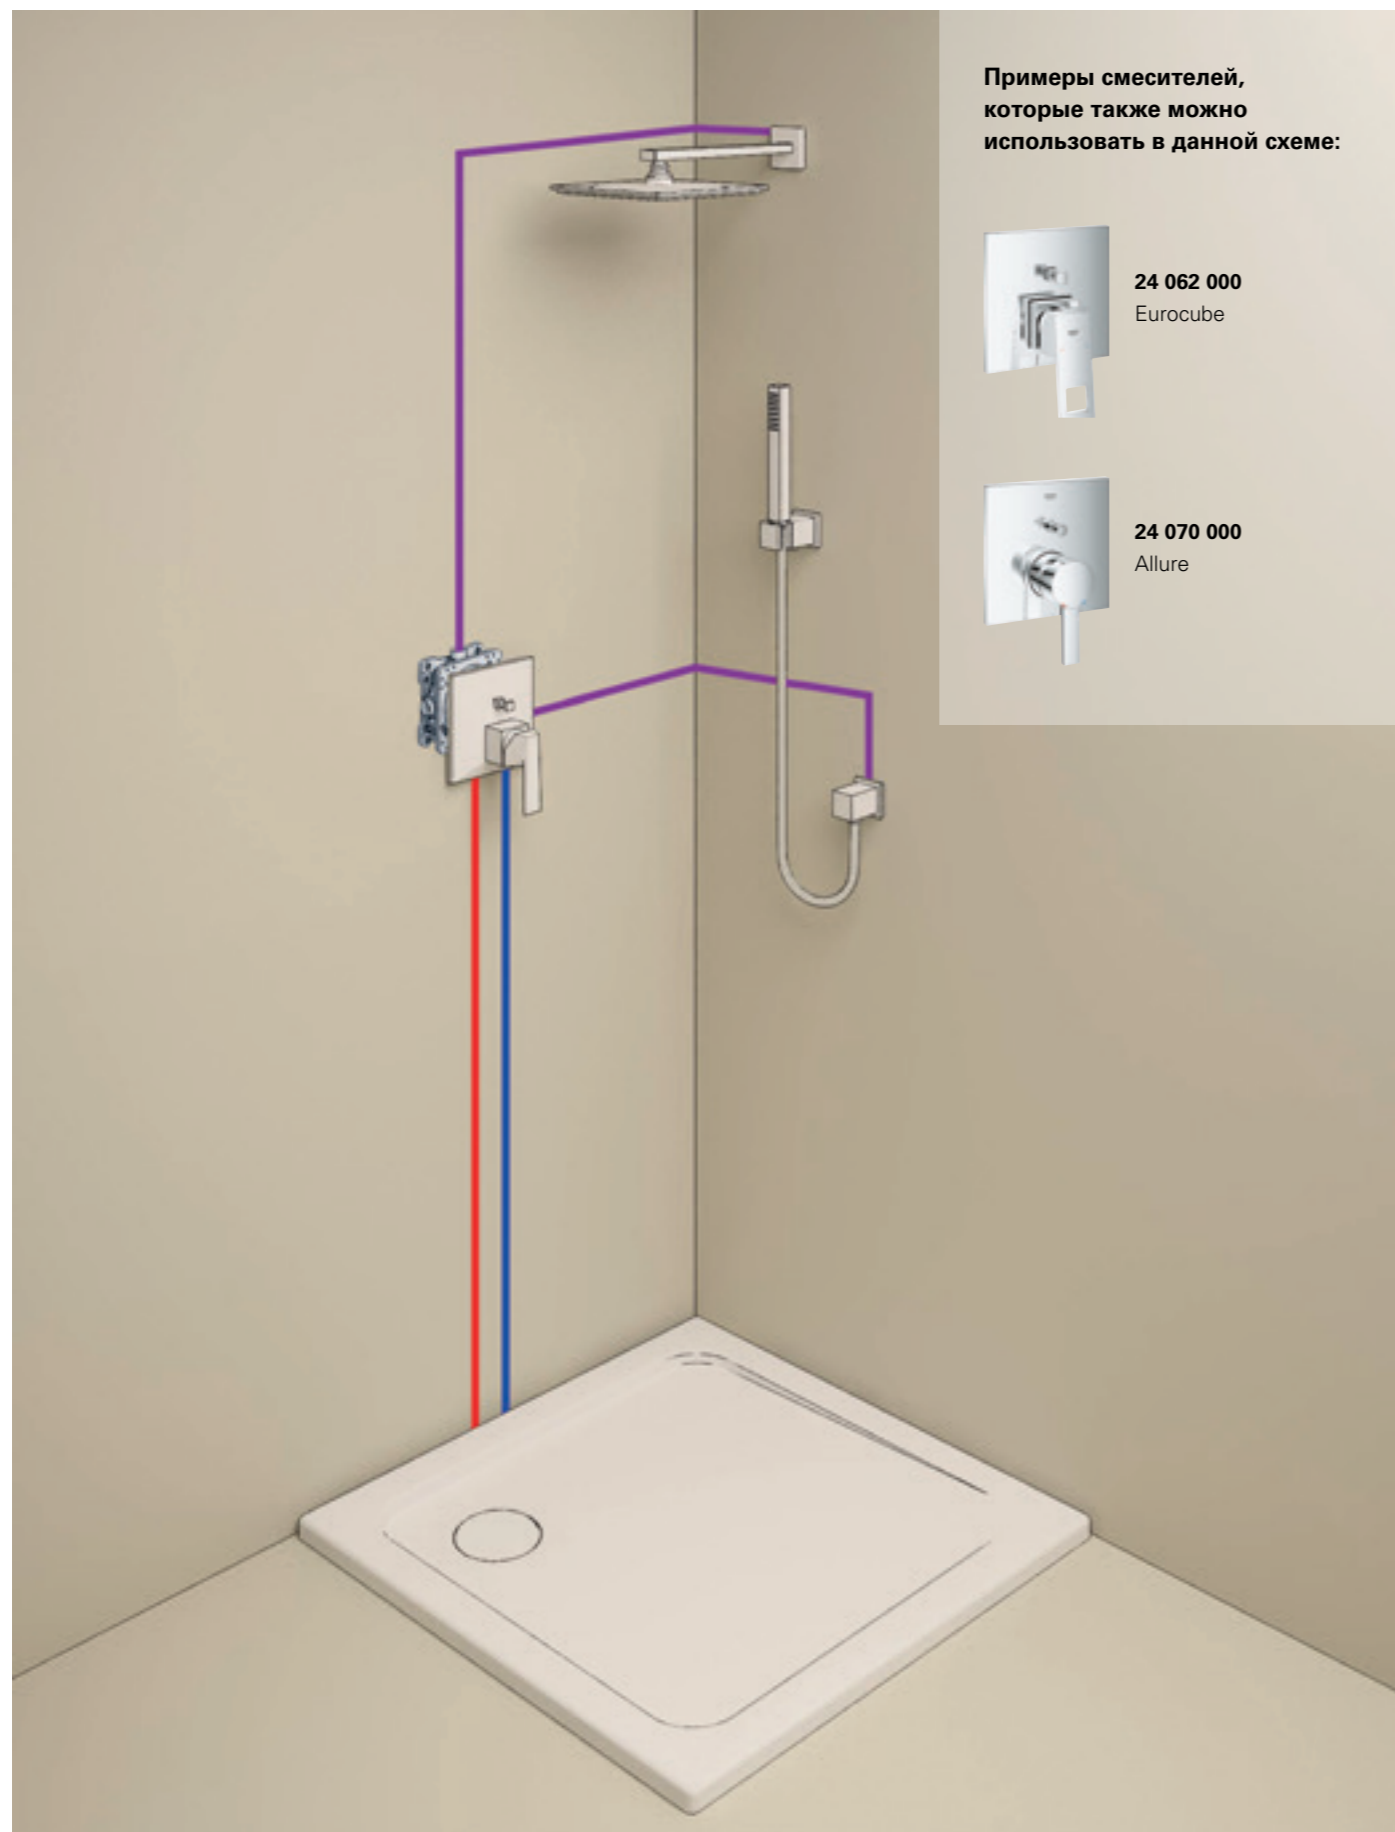

GROHE ALLURE BRILLIANT

ОДНОРЫЧАЖНЫЕ СМЕСИТЕЛИ

СОСТАВ 3