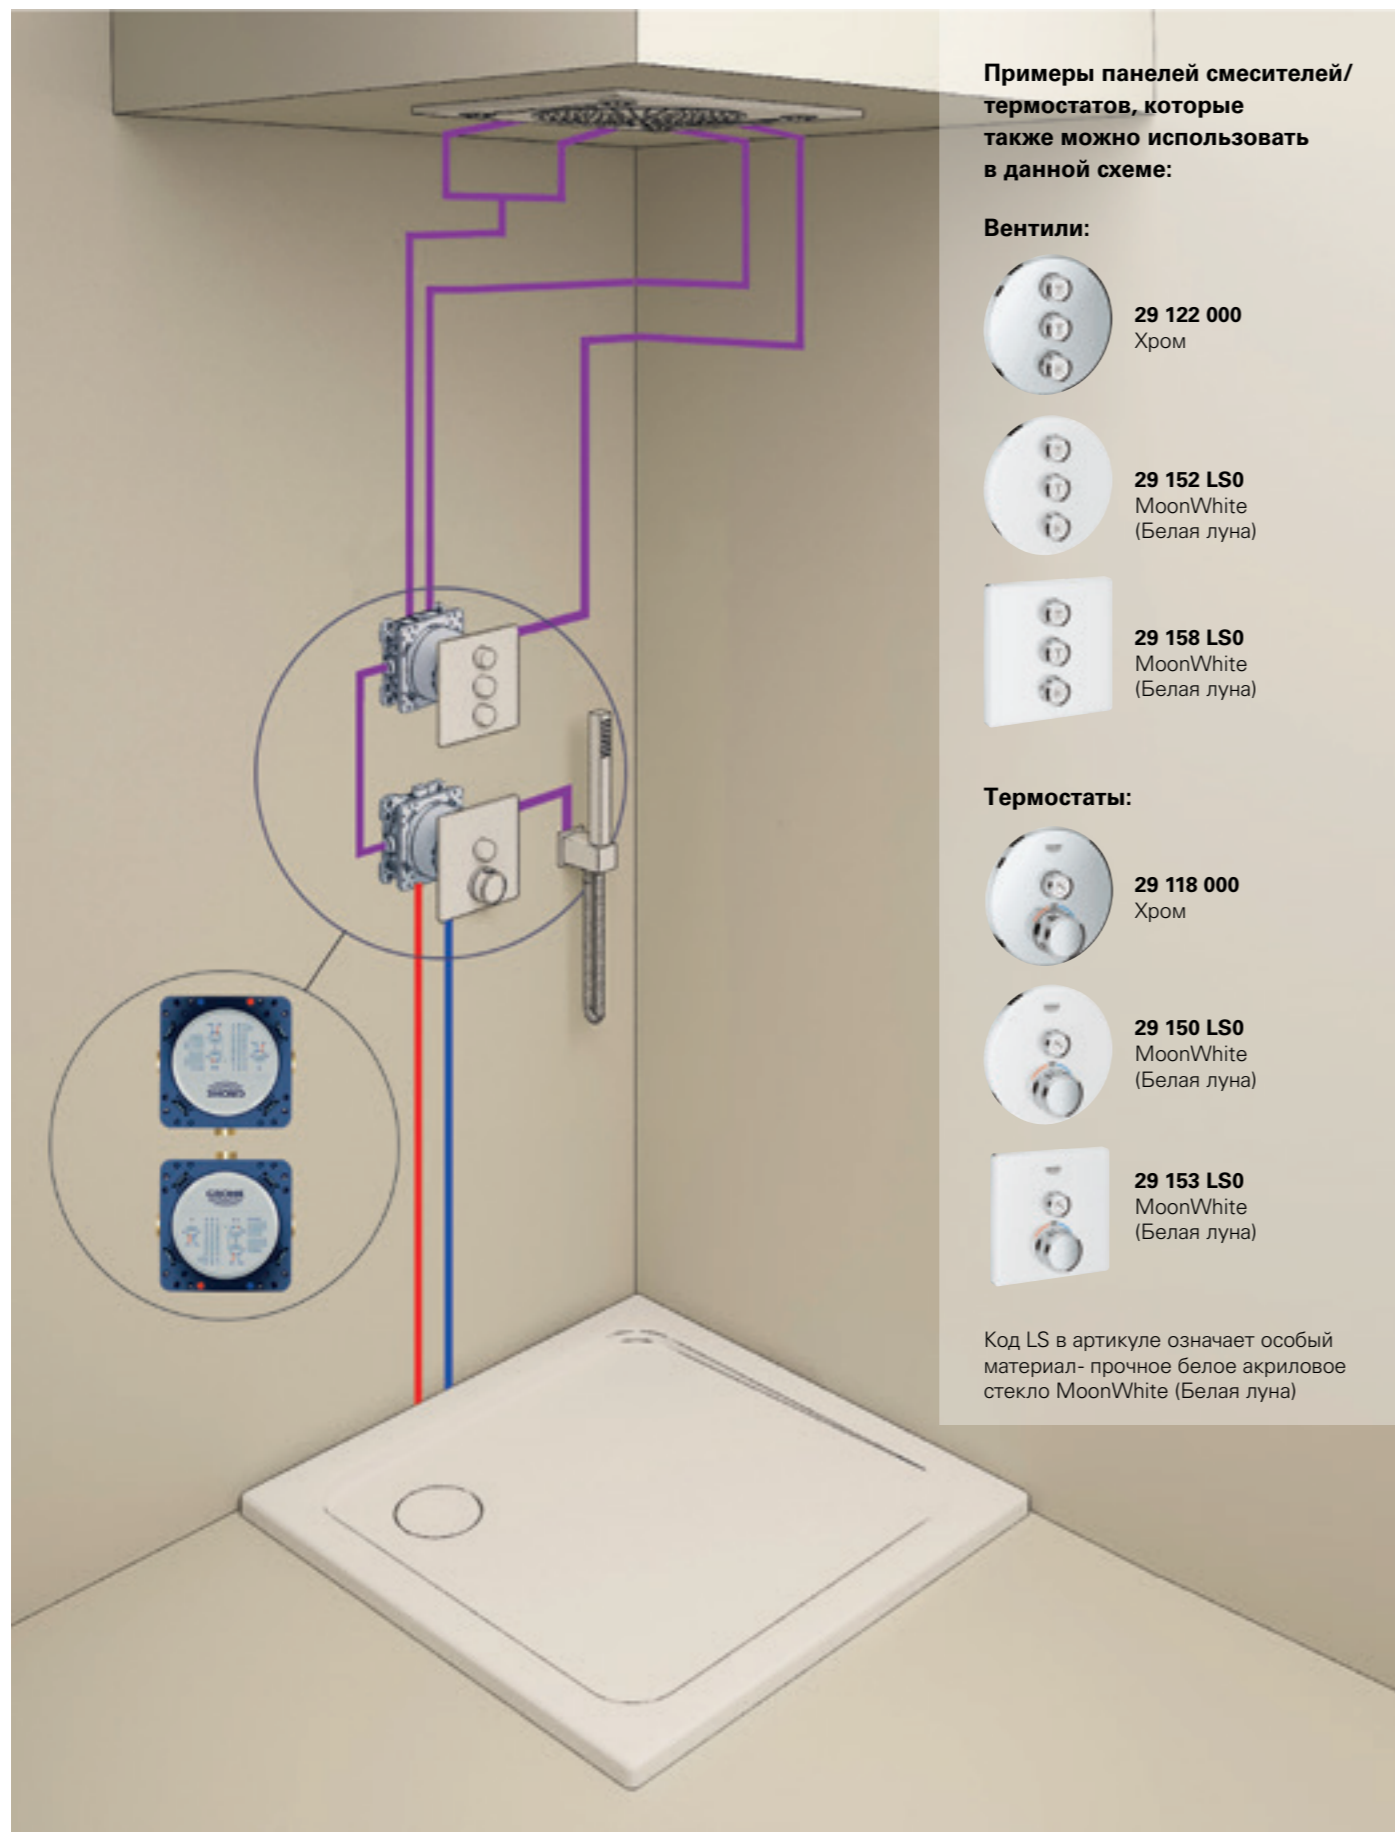

Примеры панелей смесителей/термостатов, которые также можно использовать в данной схеме:

1. **Вентили:**
2. **29 122 000**
     Хром
   - **29 152 LS0**
     MoonWhite (Белая луна)
   - **29 158 LS0**
     MoonWhite (Белая луна)

1. **Термостаты:**
2. **29 118 000**
     Хром
   - **29 150 LS0**
     MoonWhite (Белая луна)
   - **29 153 LS0**
     MoonWhite (Белая луна)

Код LS в артикуле означает особый материал - прочное белое акриловое стекло MoonWhite (Белая луна)

GROHE SMARTCONTROL ТЕРМОСТАТЫ

СОСТАВ 5.1 ОГРАНИЧЕННАЯ КОМПЛЕКТАЦИЯ
(ФАКТОР ВЫБОРА - РАСХОД ВОДЫ)