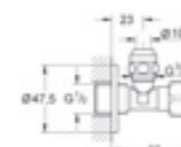

2201700M

Угловой вентиль