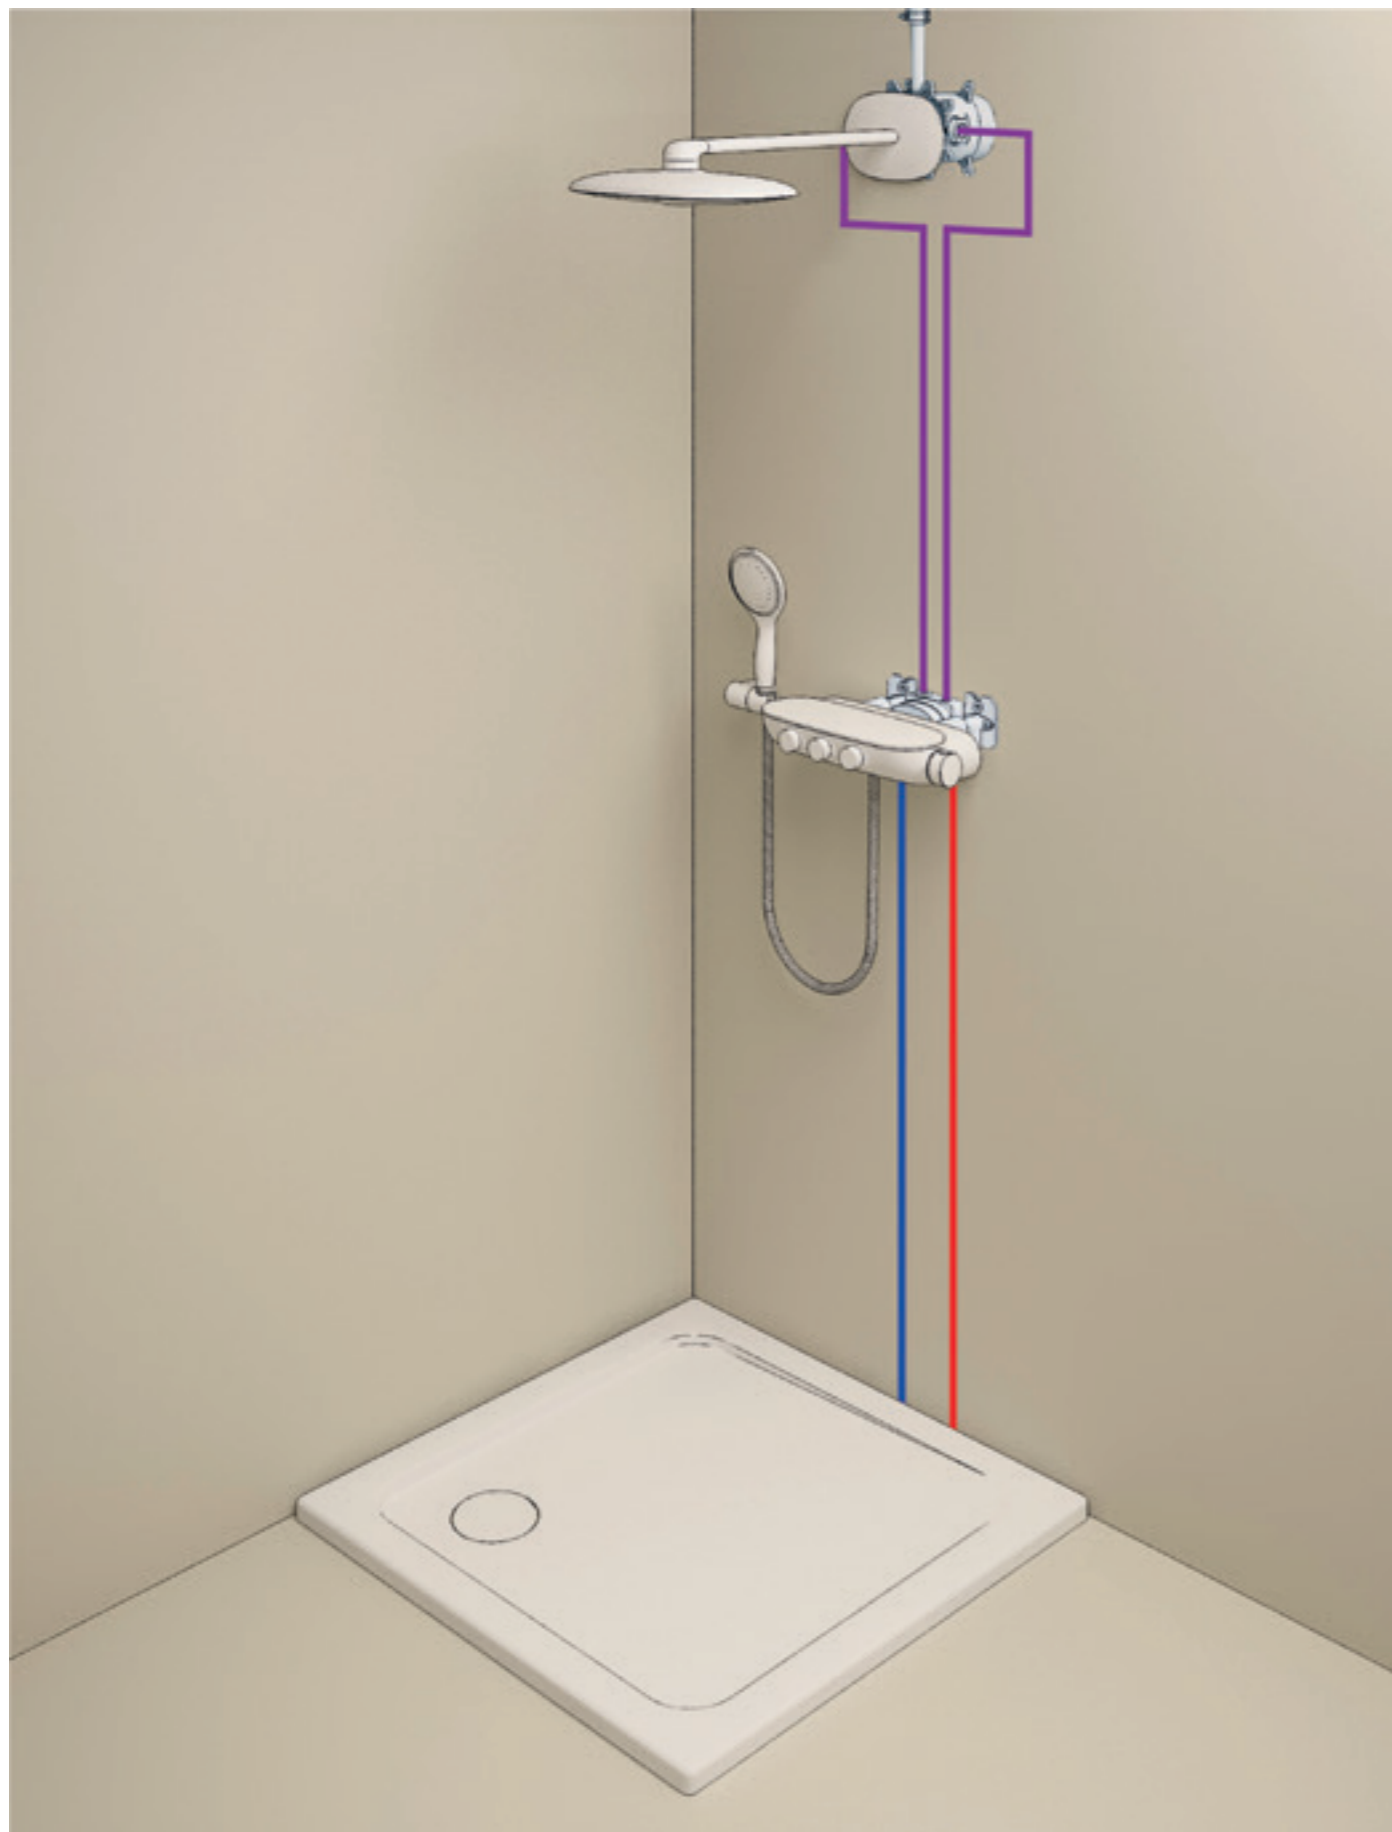

26 443 000

Rainshower System SmartControl 360 DUO

Combi Набор для комплектации душа с термостатом, внешний/встроенный монтаж

SmartControl Термостат для душа, настенный монтаж
Rainshower Duo 360 Верхний душ с душевым кронштейном 450 мм, хромированная душевая поверхность
режимы струи: GROHE PureRain/GROHE Rain O2 spray* и TrioMassage
ручной душ Power&Soul 115 (27 671 LS0)
держатель ручного душа (27 055)
душевой шланг Silverflex 1.500 мм (28 364)
минимальный расход воды 10 л/мин
GROHE DreamSpray превосходный поток воды
GROHE StarLight хромированная поверхность
GROHE CoolTouch полностью исключается вероятность ожога о внешнюю поверхность термостата
GROHE TurboStat встроенный термоэлемент
GROHE EcoJoy технология совершенного потока при уменьшенном расходе воды
GROHE SafeStop стопор безопасности при 38°C
GROHE SafeStop Plus опционно ограничитель температуры на 43°C - включен
SmartControl нажать для вкл/выкл, повернуть для увеличения напора воды от режима EcoJoy до максимального напора воды
GROHE EasyReach полочка съемная с системой SpeedClean против известковых отложений
внутренний охлаждающий канал для продолжительного срока службы
Twistfree против перекручивания шланга
требуется встраиваемый блок 26 264 001 и встраиваемый механизм для настенного/скрытого монтажа 26 449 000 – все заказывается отдельно

*выбор режима при первой установке; заводская установка: GROHE PureRain

26 264 001

Rainshower 360

Встраиваемый блок для наборов верхнего душа

с душевым кронштейном (26 254 и 26 450)
входы и выходы 1/2"
точки крепления для задней стенки
герметичный корпус
съемная защитная крышка с информацией об установке

26 449 000

Rainshower SmartControl

Встраиваемый механизм для настенного/скрытого монтажа

настенный монтаж
2 отвода 1/2"
инсталляционная глубина 75-105 мм
смывной клапан
материал для уплотнения к стене в комплекте
шаблон для монтажа

GROHE SMARTCONTROL
ТЕРМОСТАТЫ

СОСТАВ 4