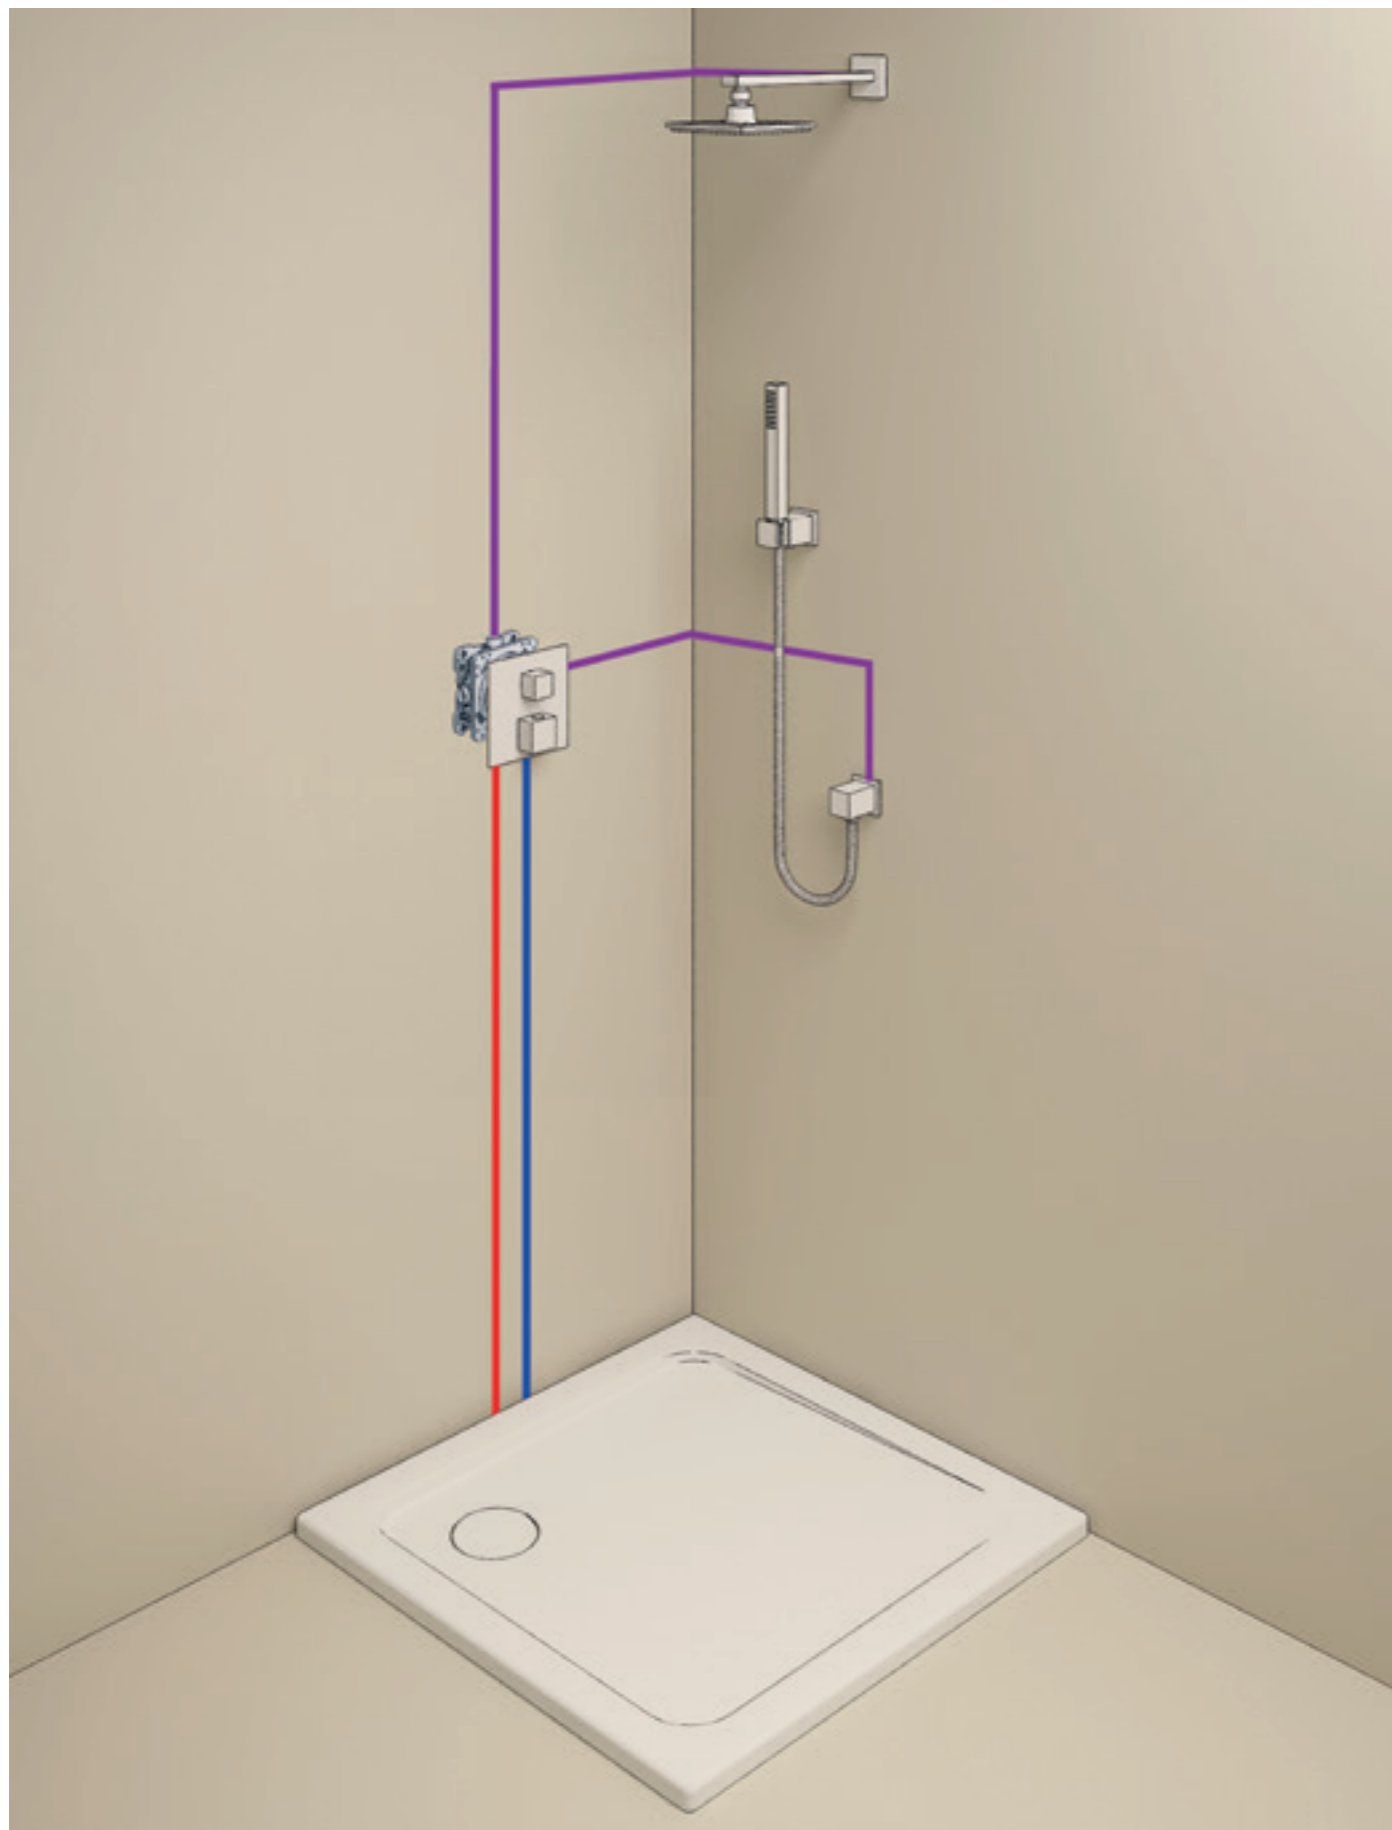

27 369 000
Euphoria Cosmopolitan Stick
Душевой набор с 1 режимом струи
 ручной душ (27 400 000)
 настенный держатель (27 056)
 душевой шланг Silverflex 1.500 мм (28 364)
 GROHE EcoJoy ограничитель расхода воды 9,5 л/мин
 GROHE StarLight хромированная поверхность
 с системой SpeedClean против известковых отложений
 внутренний охлаждающий канал для продолжительного срока службы
 Twistfree против перекручивания шланга
 может использоваться с проточным водонагревателем
 установка при давлении от 0,5 бар

27 057 000
Rainshower Подключение для душевого шланга, DN 15
 внешняя резьба, с круглой розеткой

GROHE ATRIO

ТЕРМОСТАТЫ

СОСТАВ 1

GROHTHERM CUBE ТЕРМОСТАТЫ

СОСТАВ 2

35 600 000
GROHE Rapido SmartBox
Универсальная встроенная часть, 1/2"
3 трубообразных отвода 1/2", 2 подключения воды снизу, 1/2"
инсталляционная глубина 75-105 мм
подключения из латуни
предварительно смонтированная заглушка
прочный корпус и защитная накладка
подготовленные точки крепления для сухого и мокрого монтажа
уплотнение, без комплекта верхней монтажной части