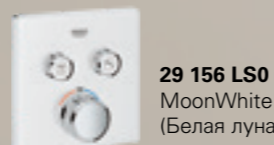

Термостаты на 3 выхода:

29 121 000
Хром

29 904 LS0
MoonWhite
(Белая луна)

29 157 LS0
MoonWhite
(Белая луна)

Термостаты на 2 выхода:

29 119 000
Хром

29 156 LS0
MoonWhite
(Белая луна)

29 151 LS0
MoonWhite
(Белая луна)