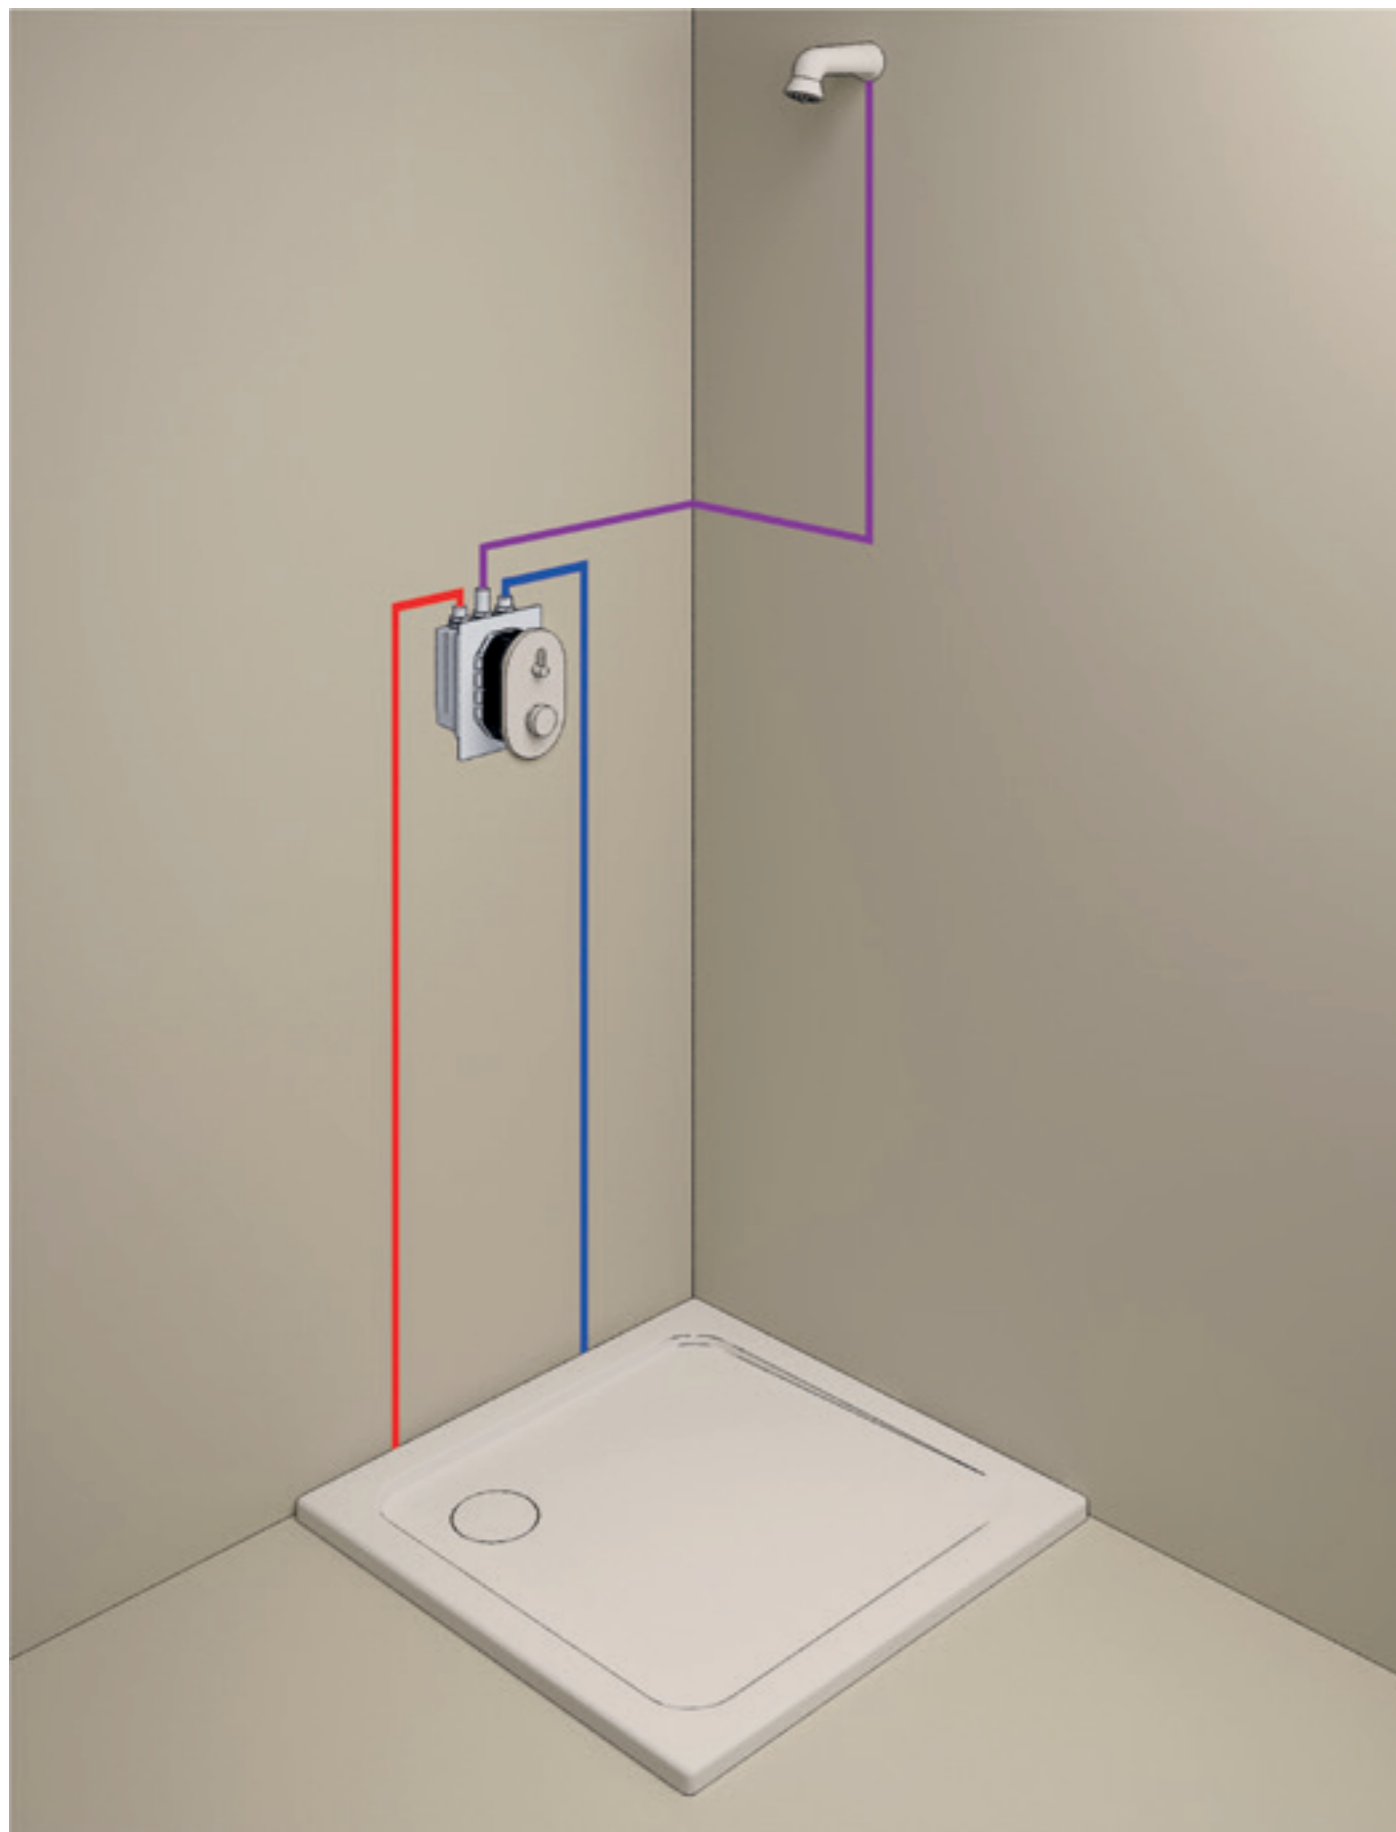

36 321 000

Eurosmart Cosmopolitan T

Автоматический смеситель для душа 1/2" со смешиванием

и с ограничителем температуры
GROHE StarLight хромированная поверхность
хромированная розетка
3 режима подачи воды: 7, 15, 30 сек. (зависит от давления)
диапазон давлений от 0.5 до 6 бар
грязеулавливающие фильтры
комплект верхней монтажной части для скрытого монтажного короба 36 322 001
без встраиваемого механизма

36 322 001

Eurosmart Cosmopolitan T

Скрытый монтажный ящик со смешиванием

для скрытого монтажа
для 36 321 000
для комплектов верхней монтажной части автоматических смесителей
с клейким фланцем для герметичного крепления со стеной
2 запорных клапана
корпус со смешивающим устройством
обратный клапан
обеспечивает гидроизоляцию конструкции стен, окружающих встраиваемый механизм
с уплотнительной втулкой

28 948 000

Relexa Plus 60

Спортивный верхний душ

тяжелое литое исполнение
с защитой от кражи
резьбовое соединение 1/2"
вынос 148 мм
GROHE StarLight хромированная поверхность
с системой SpeedClean против известковых отложений

GROHE

ИНФРАКРАСНЫЕ СМЕСИТЕЛИ