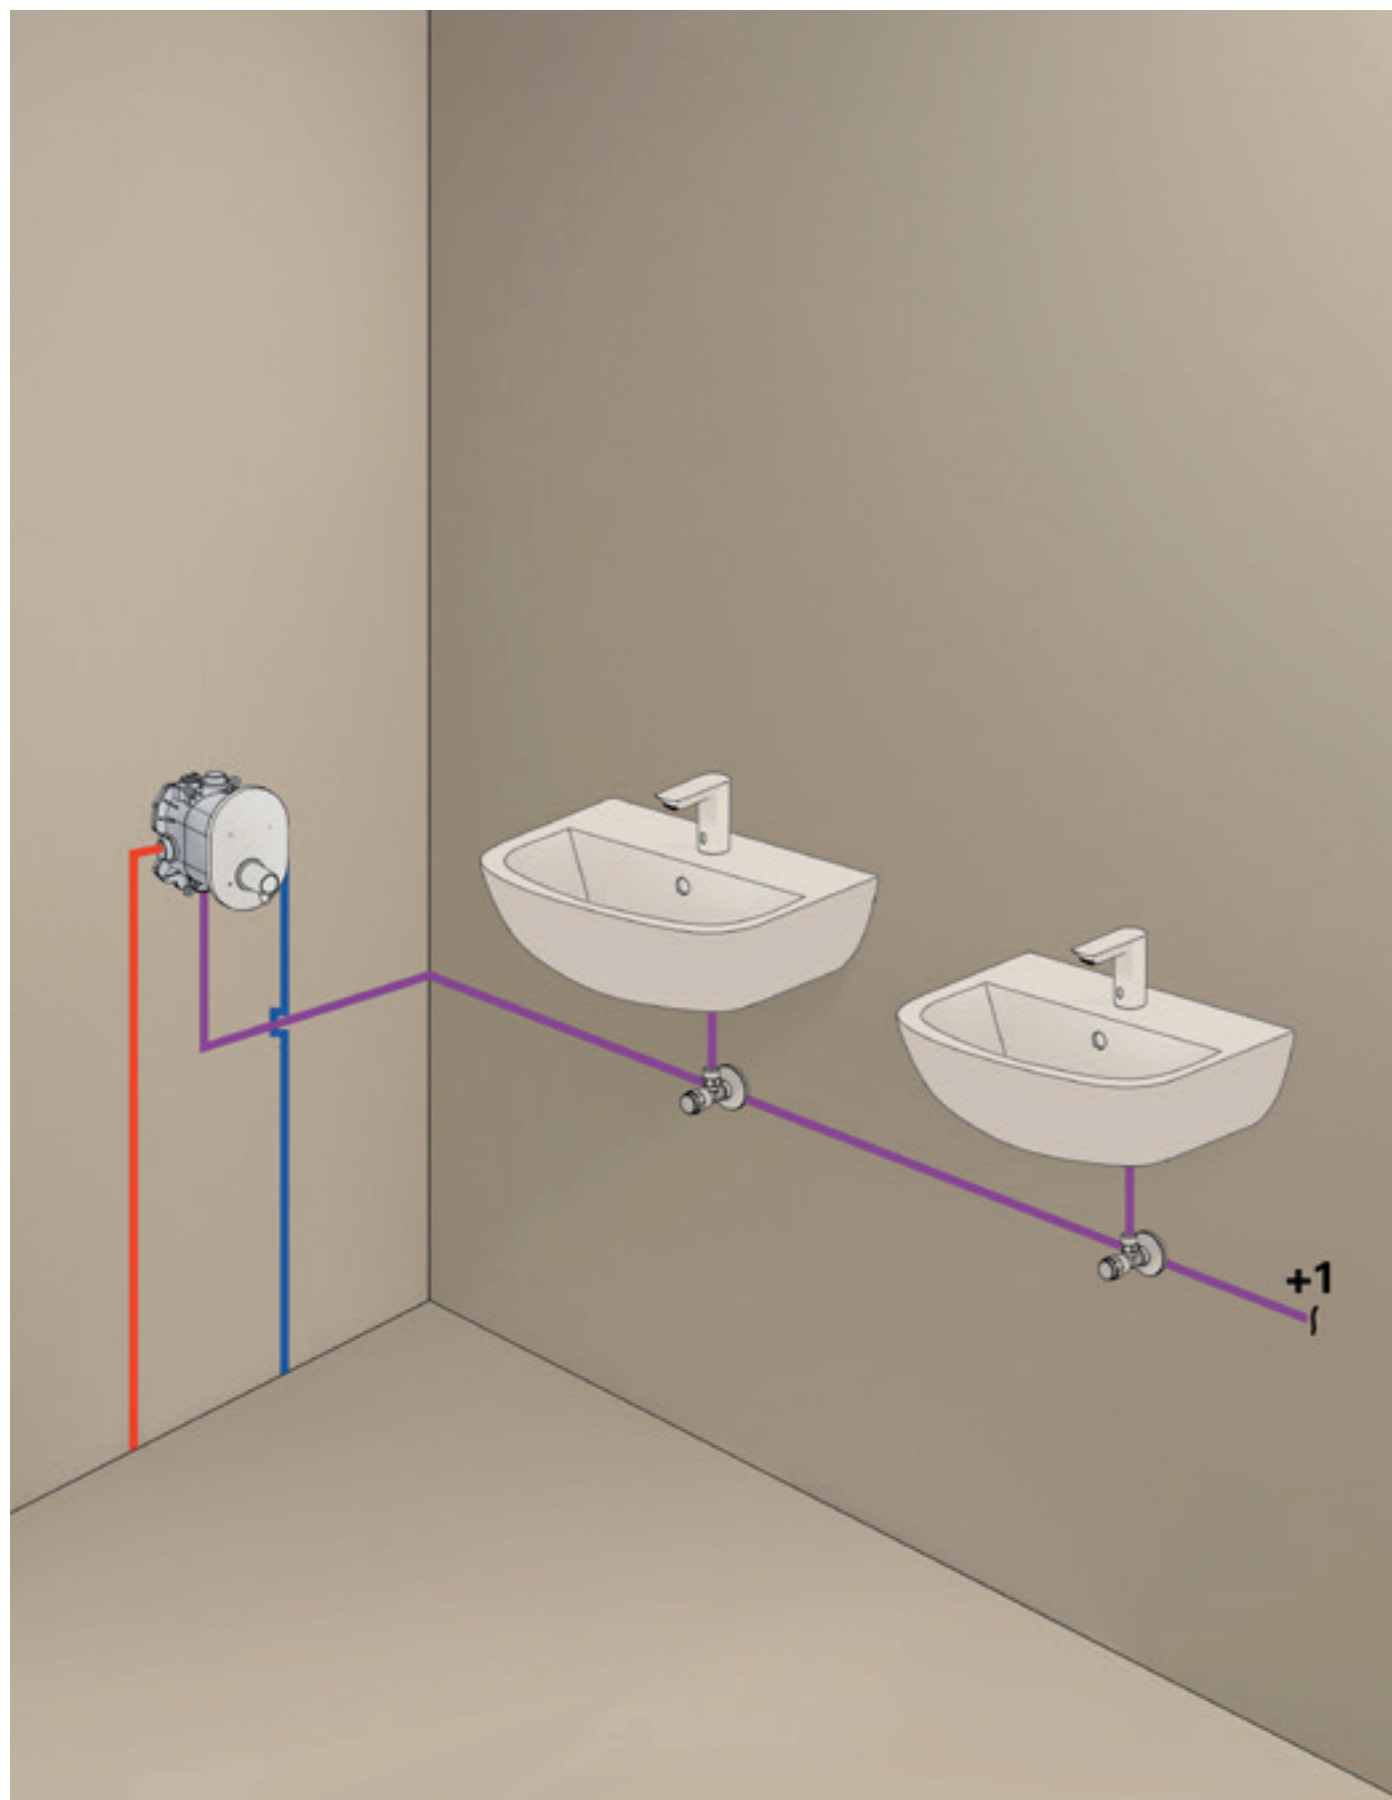

GROHTHERM SPECIAL

ЦЕНТРАЛЬНЫЙ ТЕРМОСТАТ С 1 РУКОЯТКОЙ
СО ВСТРОЕННОЙ ЧАСТЬЮ RAPIDO T

СОСТАВ 1

35 500 000

Rapido T

Встроенный универсальный термостат для Grotherm Special

без комплекта верхней монтажной части, неглубокая заделка 70-95 мм, элементарнаястройка, полностью смонтирован и проверен на заводе, GROHE TurboStat встроенный термоэлемент, 2 вывода сверху по 1/2", большой расход воды 50 л/мин при использовании всех выводов, отвод снизу 1/2" - только для использования с запорным вентилем, надежный монтаж благодаря прочному корпусу и защитной накладке, подготовленные точки крепления для сухого и мокрого монтажа, материал для уплотнения к стене в комплекте, аквадиммер или запорный вентиль в сборе, корпус из латуни с низким содержанием цинка, встроенные обратные клапаны и грязеулавливающие фильтры, минимальное давление 1,0 бар GROHE EcoJoy Технология совершенного потока при уменьшенном расходе воды

29 096 000

Grotherm Special

Центральный термостат

комплект верхней монтажной части для GROHE Rapido T 35 500 000, без встраиваемого механизма, уплотнитель розетки и рычага, скрытые соединения, эргономичная металлическая рукоятка с захватом в виде крыла, ручка температуры с регулируемым стопором безопасности от 35°C до 43°C, металлический ограничитель температуры, легкая термическая дезинфекция с помощью ключа 47 994 000 (опция), GROHE StarLight хромированная поверхность GROHE SafetyPlus

36 452 000

Bau Cosmopolitan E

Инфракрасная электроника для раковины

с инфракрасным датчиком для двусторонней связи для мониторинга, настройки и сервисного обслуживания без смешивания, для холодной или смешанной воды, 6V литиевая батарейка, тип CR-P2 срок службы батарейки: около 7 лет (150 включений в день) GROHE StarLight хромированная поверхность GROHE EcoJoy 5,7 л/мин GROHE Zero Раздельные пути подачи воды - не содержит никеля и свинца, корпус выполнен из композитного полимера, гибкий присоединительный шланг, грязеулавливающий фильтр, со встроенным электромагнитным клапаном, внешняя батарея, система быстрого монтажа, многоступенчатый указатель состояния батарейки, 7 предустановленных режимов, включая: автоматический смыв, термическая дезинфекция, моющий режим, дополнительные функции и точные настройки с помощью пульта дистанционного управления 36 407 Одобрено в CE, класс шума I по DIN 4109

39 424 000

GROHE Bau Ceramic

Мини-раковина 45 см, альпин-белый

настенная, 1 отверстие под смеситель с переливом, 453 x 354 мм санитарная керамика

2201700M

Угловой вентиль