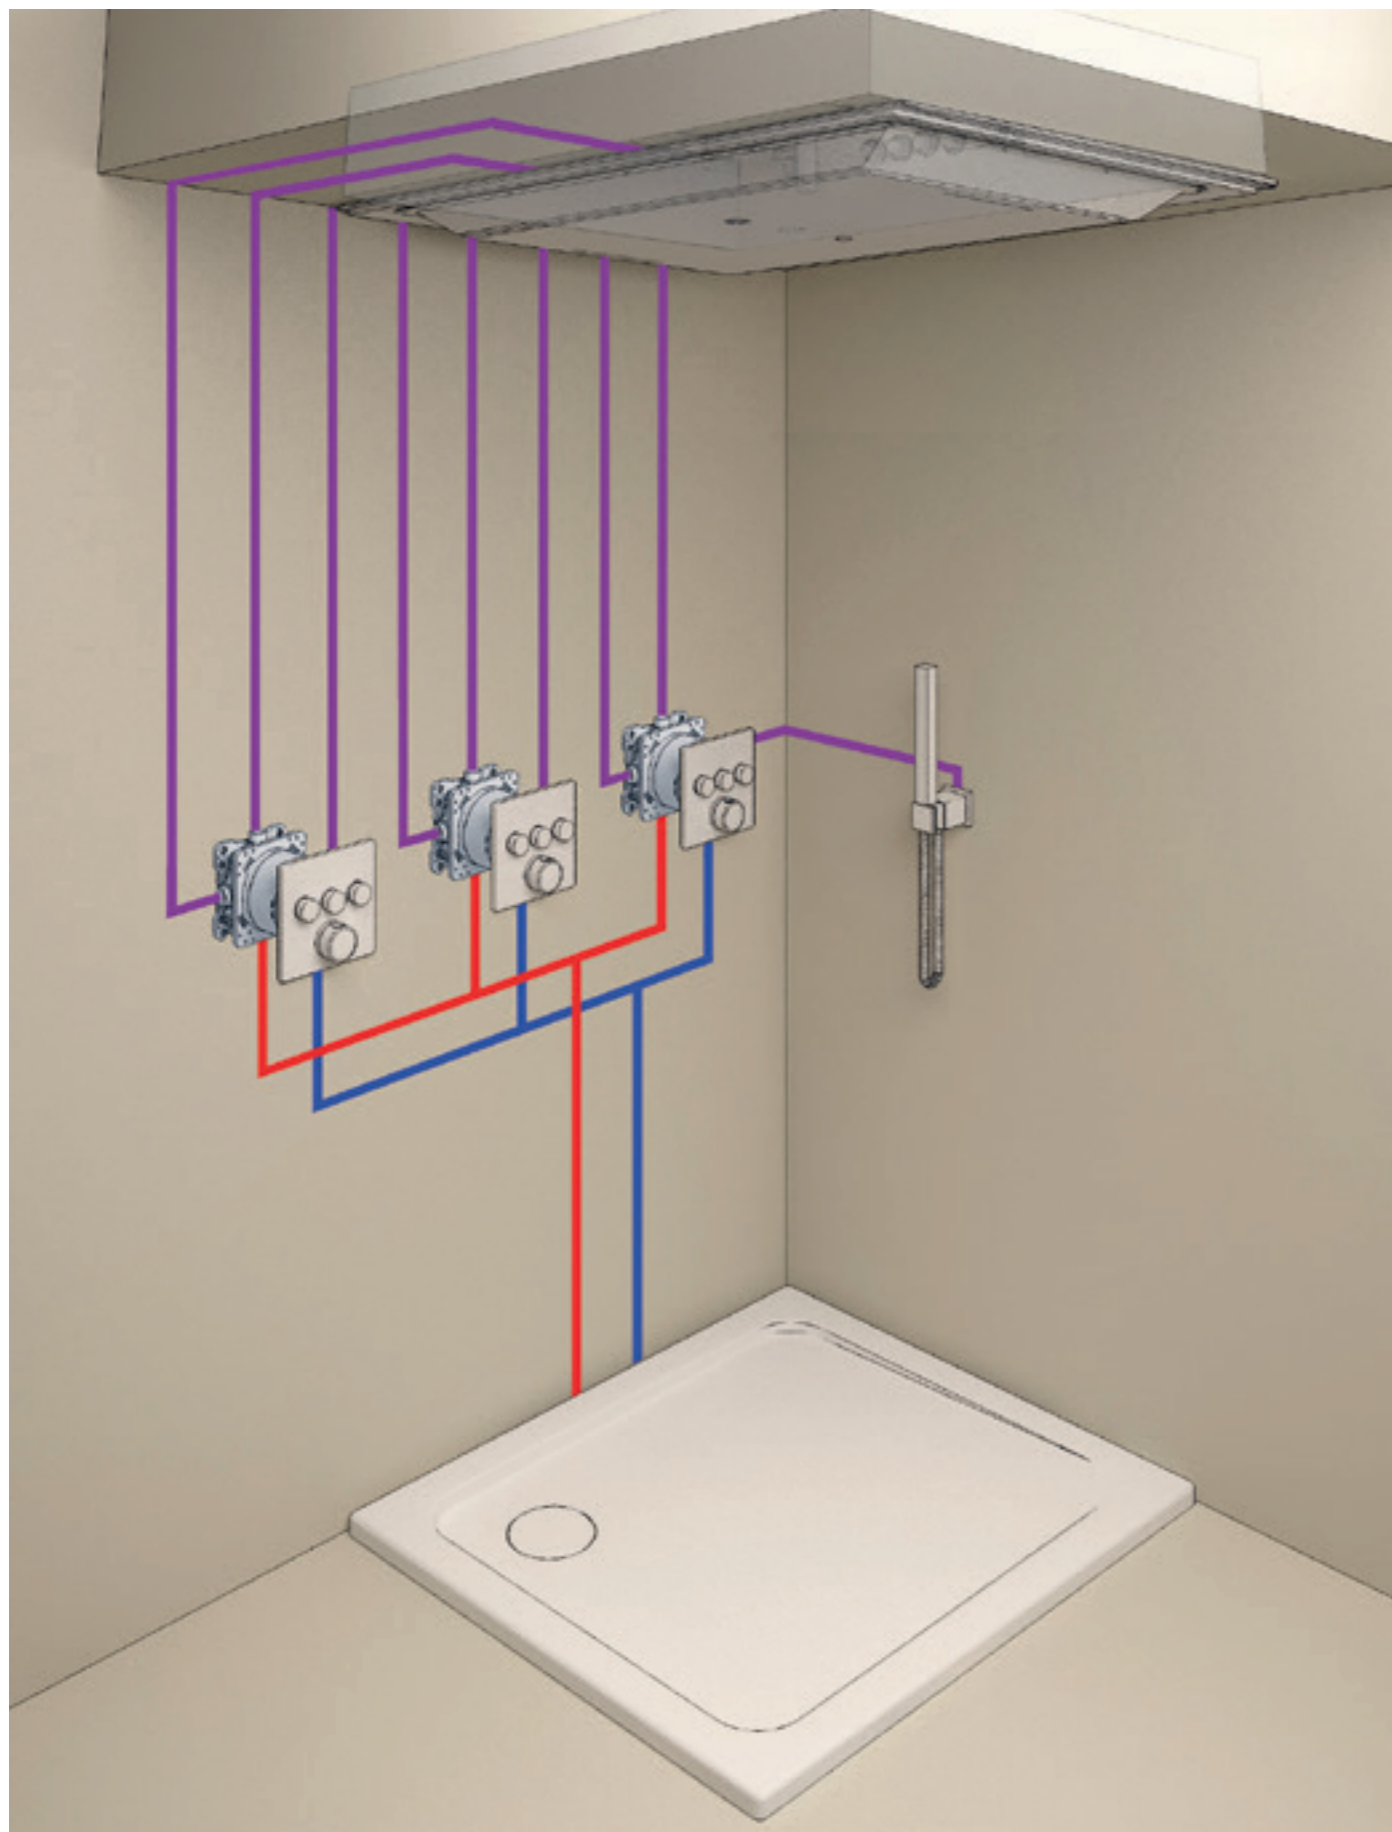

GROHE АКВАСИМФОНΙΑ / AQUASYMPHONY

СОСТАВ 1