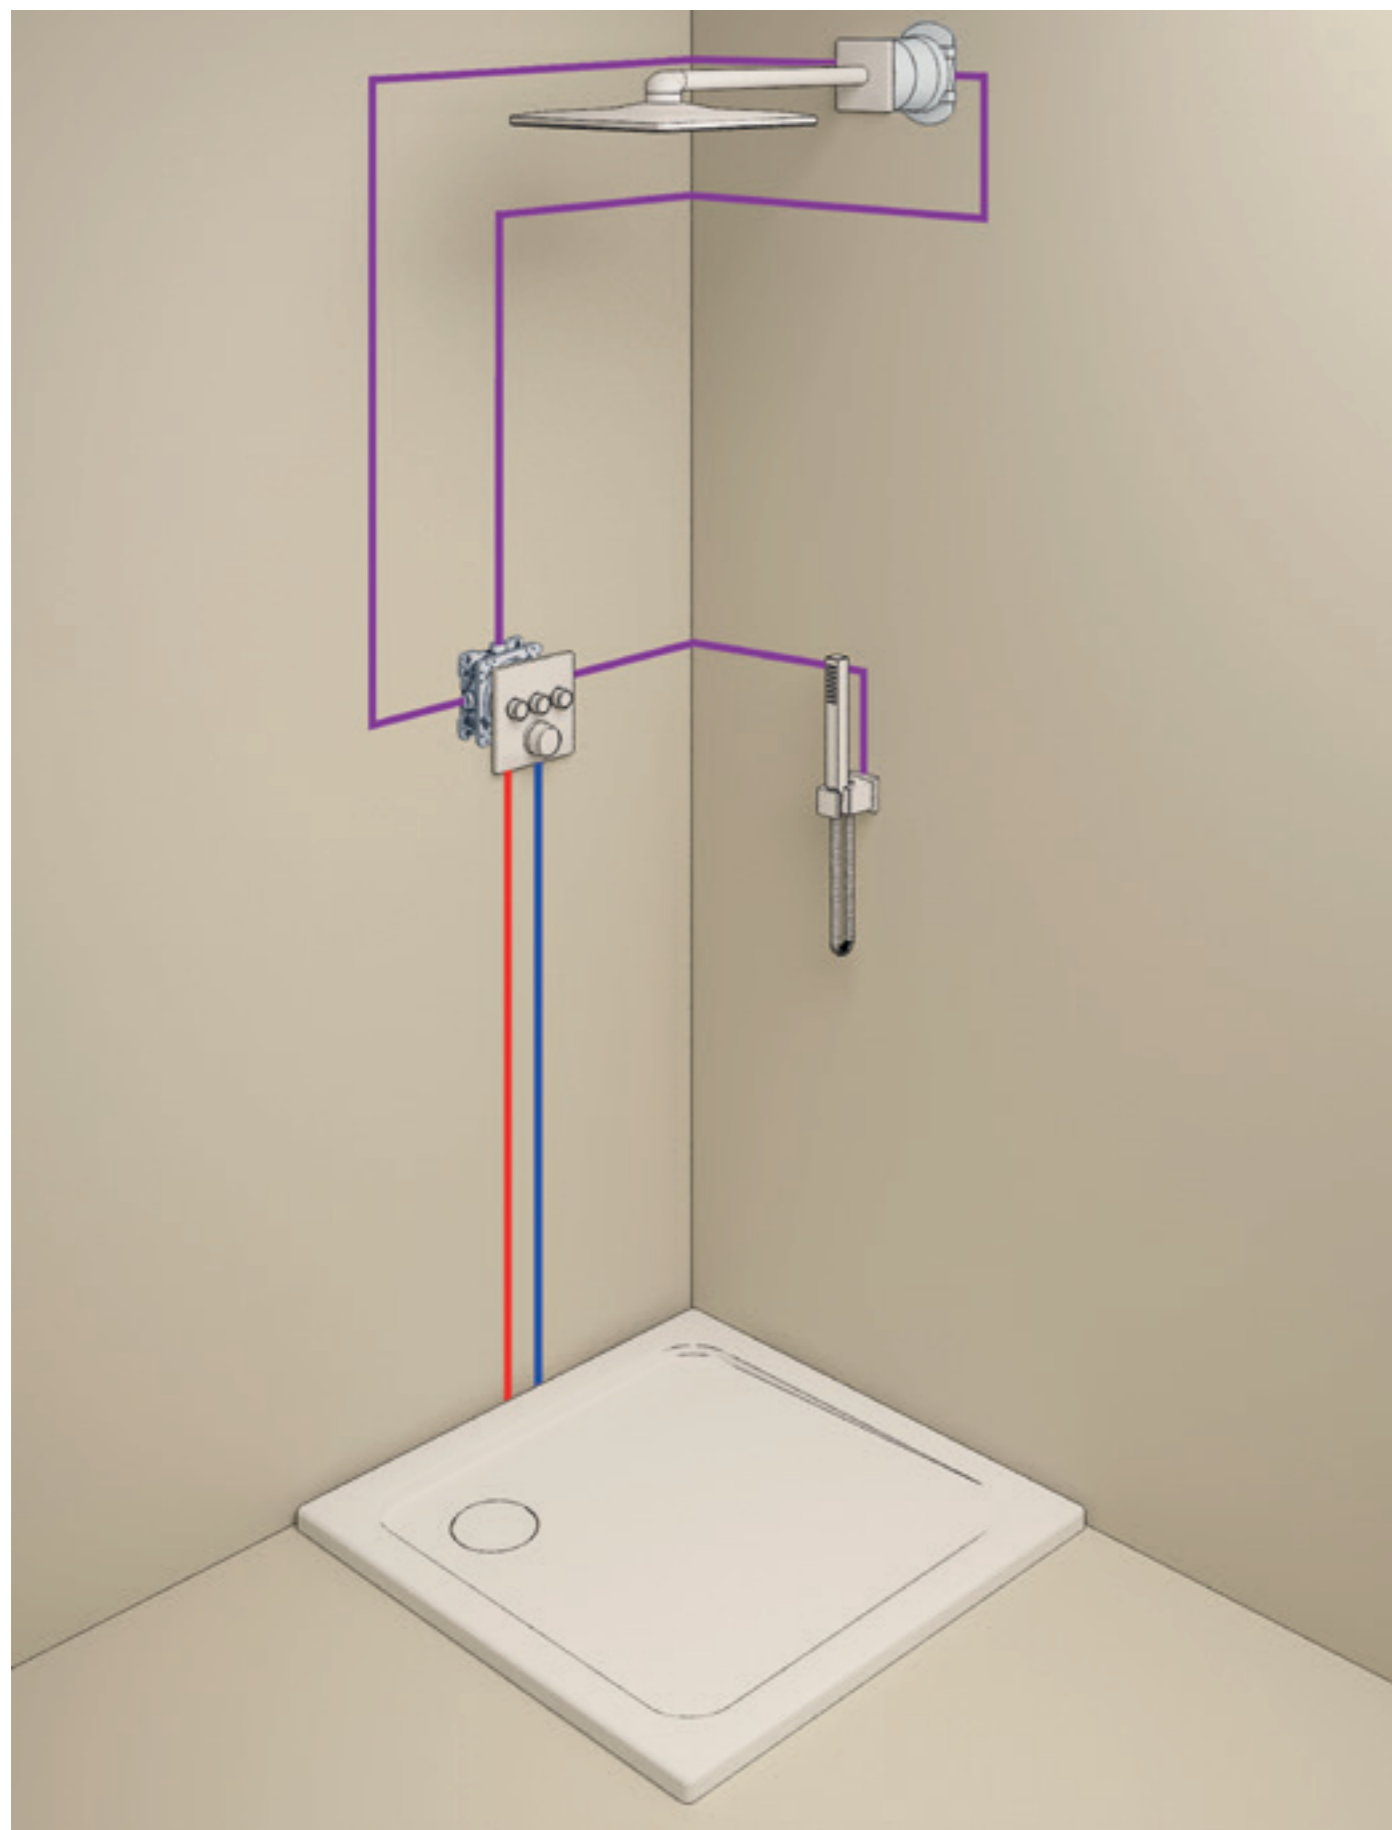

GROHE SMARTCONTROL СМЕСИТЕЛИ

СОСТАВ 3

35 600 000
GROHE Rapido SmartBox
Универсальная встроенная часть, 1/2"
3 трубкообразных отвода 1/2", 2 подключения воды снизу, 1/2"
инсталляционная глубина 75-105 мм
подключения из латуни
предварительно смонтированная заглушка
прочный корпус и защитная накладка
подготовленные точки крепления для сухого и мокрого монтажа
уплотнение, без комплекта верхней монтажной части

29 149 000
Смеситель для встраиваемого монтажа на 3 выхода
металлическая накладная панель для Rapido SmartBox 35 600 000,
с GROHE QuickFix, регулируемая на 6°
GROHE StarLight хромированная поверхность
SmartControl нажать для вкл/выкл, повернуть для увеличения напора воды картридж
для смешивания воды
возможность одновременного включения нескольких точек водоотвода
распределение расхода:
выход A = 22 л/мин, выход B = 26 л/мин, выход C = 22 л/мин
выход A + B = 31 л/мин, выход A + B + C = 34 л/мин

26 479 000
Rainshower 310 SmartActive Cube
Верхний душ и душевой кронштейн 430 мм, 2 режима струи
Rainshower SmartActive 310 Cube Верхний душ
2 вида струи: GROHE PureRain, ActiveRain
горизонтальный душевой кронштейн 430 мм
GROHE DreamSpray превосходный поток воды
GROHE StarLight хромированная поверхность
с системой SpeedClean против известковых отложений
внутренний охлаждающий канал для продолжительного срока службы
требуется встраиваемый блок 26 483 000 или 26 484 000 - заказывается отдельно

26 483 000
Rainshower Универсальная встроенная часть, 1/2"
для верхнего душа с душевым кронштейном 26 475 / 26 477 / 26 479 / 26 481
2 входа, 1/2", инсталляционная глубина 75-105 мм
подключения из латуни, прочный корпус и защитная накладка
герметичный корпус, уплотнение, встроенный промывочный клапан
без комплекта верхней монтажной части

27 698 000
Euphoria Cube Stick
Ручной душ, 1 вид струи
нормальная струя
GROHE DreamSpray превосходный поток воды
GROHE StarLight хромированная поверхность
с системой SpeedClean против известковых отложений
внутренний охлаждающий канал для продолжительного срока службы
универсальное крепление, подходящее к любому стандартному шлангу
может использоваться с проточным водонагревателем

28 364 000
Silverflex Душевой шланг Twistfree 1500 мм
гладкая поверхность, легко чистится, предел прочности 500 N
максимальное давление до 5 бар, термостойкость до 70°C
AntiFold защита от залома, универсальное соединение G 1/2" x 1/2"
поворотный конус для функции Twistfree
GROHE StarLight хромированная поверхность

26 370 000
Euphoria Cube Подключение для душевого шланга, DN 15
с держателем ручного душа
внешняя резьба, с защитой от обратного потока
GROHE StarLight хромированная поверхность