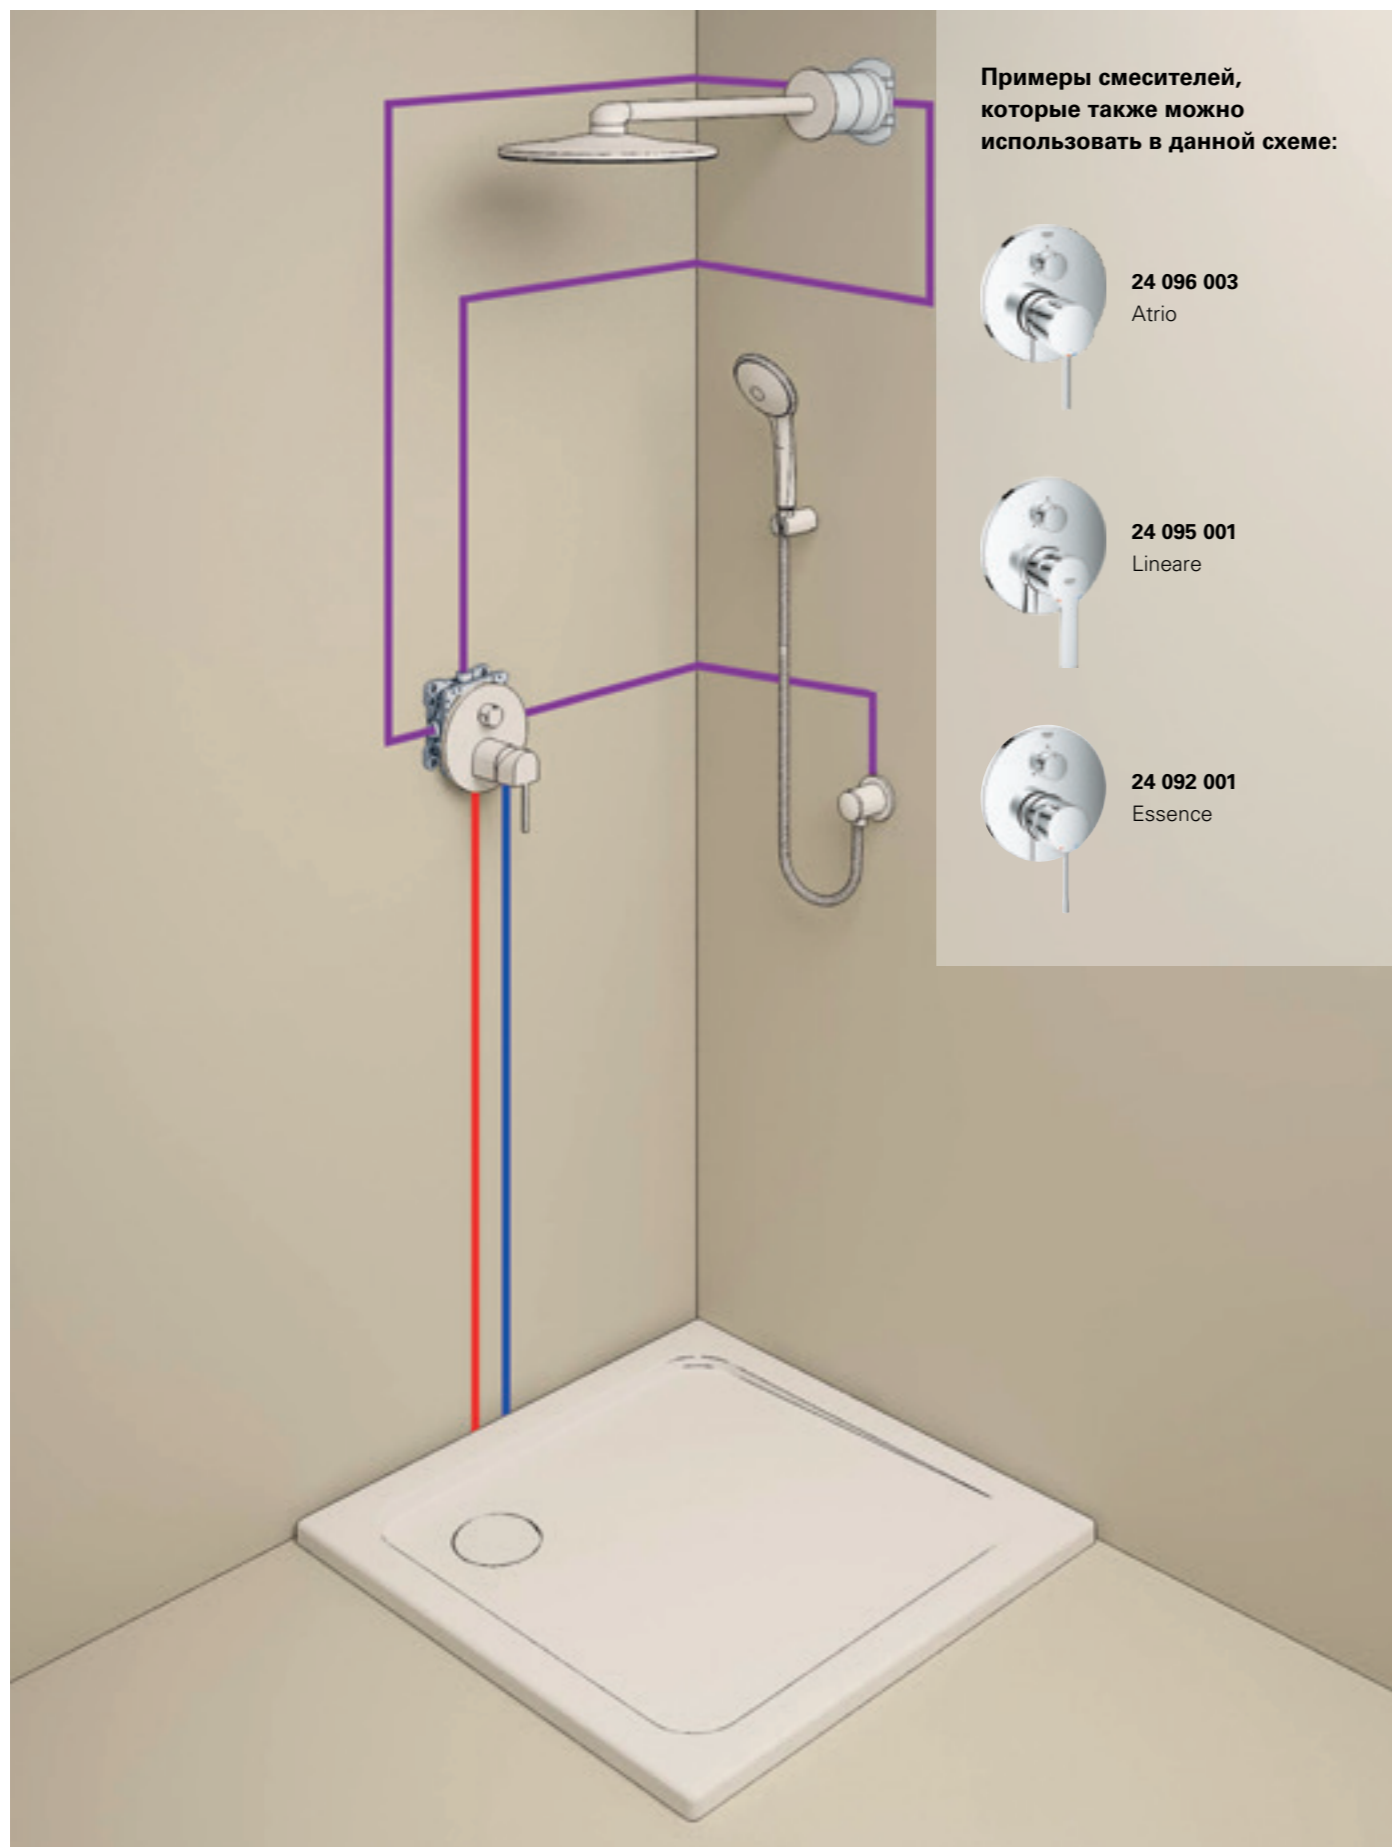

Примеры смесителей, которые также можно использовать в данной схеме:

- **24 096 003**
  Atrio
- **24 095 001**
  Lineare
- **24 092 001**
  Essence

GROHE PLUS

ОДНОРЫЧАЖНЫЕ СМЕСИТЕЛИ

СОСТАВ 7

		35 600 000 GROHE Rapido SmartBox Универсальная встроенная часть, 1/2" 3 трубкообразных отвода 1/2", 2 подключения воды снизу, 1/2" инсталляционная глубина 75-105 мм подключения из латуни предварительно смонтированная заглушка прочный корпус и защитная накладка подготовленные точки крепления для сухого и мокрого монтажа уплотнение, без комплекта верхней монтажной части
		24 093 003 Plus Смеситель однорычажный с переключателем на 3 положения металлическая накладная панель для Rapido SmartBox 35 600 000, с GROHE QuickFix, регулируемая на 6° GROHE SilkMove керамический картридж Ø 46 мм GROHE StarLight хромированная поверхность металлический рычаг переключатель на 3 положения распределение расхода: выход A = 27 л/мин, выход B = 27 л/мин, выход C = 27 л/мин
		26 475 000 Rainshower 310 SmartActive Верхний душ и душевой кронштейн 430 мм, 2 режима струи Rainshower SmartActive 310 верхний душ 2 вида струи: GROHE PureRain, ActiveRain горизонтальный душевой кронштейн 430 мм GROHE DreamSpray превосходный поток воды GROHE StarLight хромированная поверхность с системой SpeedClean против известковых отложений внутренний охлаждающий канал для продолжительного срока службы требуется встраиваемый блок 26 483 000 или 26 484 000 - заказывается отдельно
		26 483 000 Rainshower Универсальная встроенная часть, 1/2" для верхнего душа с душевым кронштейном 26 475 / 26 477 / 26 479 / 26 481 2 входа, 1/2", инсталляционная глубина 75-105 мм подключения из латуни, прочный корпус и защитная накладка герметичный корпус, уплотнение, встроенный промывочный клапан без комплекта верхней монтажной части
		27 354 000 Euphoria 110 Mono Душевой набор с 1 режимом струи ручной душ Mono (27 265), настенный держатель (27 056), душевой шланг Silverflex 1.250 мм (28 362) GROHE DreamSpray превосходный поток воды GROHE StarLight хромированная поверхность с системой SpeedClean против известковых отложений внутренний охлаждающий канал для продолжительного срока службы Twistfree против перекручивания шланга может использоваться с проточным водонагревателем минимальное давление 1,0 бар
		28 671 000 Relaxa Подключение для душевого шланга, DN 15 внешняя резьба, GROHE StarLight хромированная поверхность для ручных душев Relaxa plus: Single (28 212), Duo (28 419), Duo (28 261), Trio (28 421), Trio (28 578)