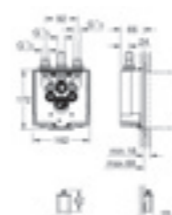

Изображение
в натуральную
величину,
масштаб 1:1

GROHE
TurboStat

GROHE
StarLight

Встраиваемый механизм на выбор: 36 416 001 или 36 464 000

36 463 000

Eurosmart Cosmopolitan E

Инфракрасная электроника для душа, встраиваемый термостат
инфракрасный датчик для двусторонней связи с целью мониторинга, настройки и сервисного обслуживания
для скрытого монтажного ящика 36 416 001 или 36 464 000
для встраиваемого термостата
GROHE StarLight хромированная поверхность
7 предустановленных режимов:
- автоматический смыв
- термическая дезинфекция
- моющий режим
дополнительные функции и точные настройки с помощью пульта дистанционного управления 36 407 001
одобрено в CE
класс шума I по DIN 4109