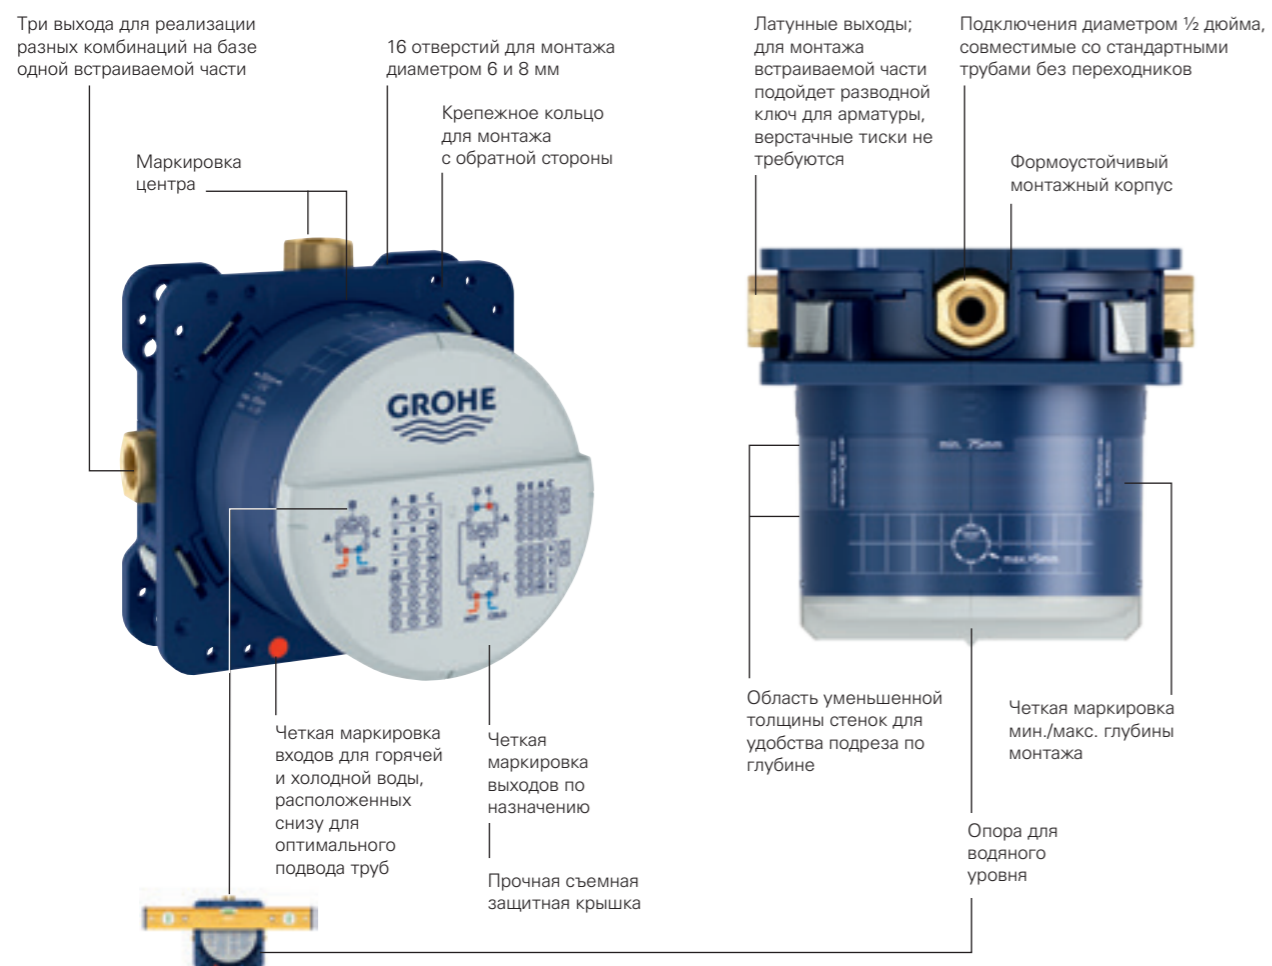

Наши новые термостаты: еще больше возможностей управления и компактности

SMARTCONTROL

Абсолютное интуитивно понятное управление всеми душевыми устройствами, компактная и тонкая конструкция

НОВИНКА

ОДНОРЫЧАЖНЫЕ СМЕСИТЕЛИ

Наши новые смесители просты в обращении и позволяют управлять конфигурациями из одного, двух или трех устройств

ПРЕИМУЩЕСТВА ВСТРАИВАЕМОЙ ЧАСТИ GROHE RAPIDO SMARTBOX

КОМПЛЕКТАЦИЯ ВСТРАИВАЕМОЙ ЧАСТИ

- Одна встраиваемая часть и одна панель управления обслуживают до трех потребителей для ванны/душа
- Оптимальный подвод труб за счет нижнего подключения
- Минимальная глубина монтажа – всего 75 мм
- Приобретаемые отдельно сервисные заглушки для переоснащения
- Гарантированное соответствие требованиям по защите от обратного потока при переоснащении
- Простота монтажа на месте, не требуются верстачные тиски