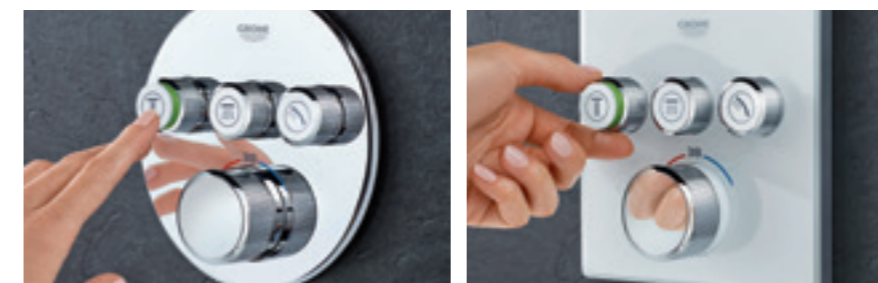

ВИДЫ СМЕСИТЕЛЕЙ И ТЕРМОСТАТОВ СКРЫТОГО МОНТАЖА ДЛЯ УНИВЕРСАЛЬНОЙ ВСТРАИВАЕМОЙ ЧАСТИ SMARTBOX

GROHE SMARTCONTROL

Модели GROHE SmartControl скрытого монтажа выпускаются в виде панелей двух форм: круглой и квадратной. Также панели доступны в широком спектре красивых цветов и стильных покрытий. Например, классическое покрытие Хром или покрытие из акрилового стекла цвета MoonWhite (Белая луна), добавляющее сдержанно элегантный дизайнерский акцент. Каждая модификация идеально сочетается с соответствующими дизайн-линейками GROHE.