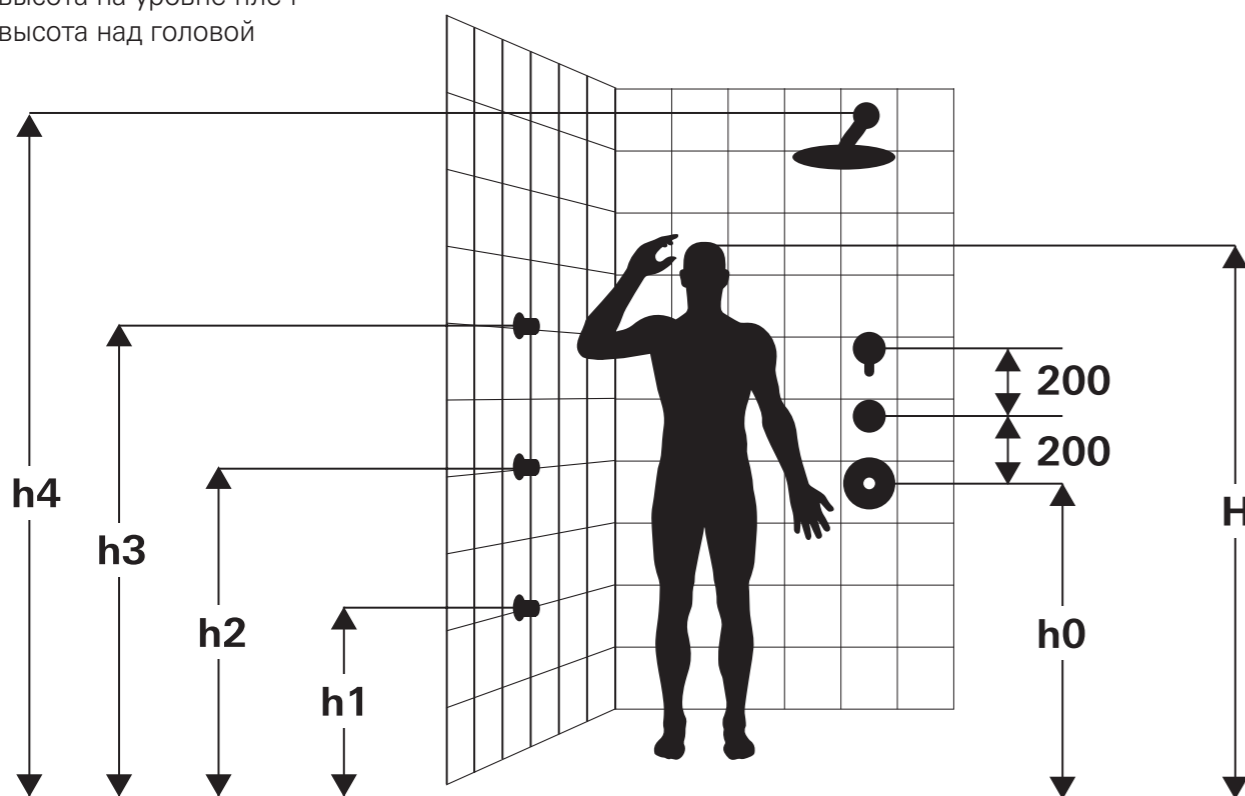

H = Рост человека

h0 = высота смесителя / запорного вентиля

h1 = высота на уровне колен

h2 = высота на уровне бедер

h3 = высота на уровне плеч

h4 = высота над головой

ДУШЕВОЙ ГАРНИТУР

Держатель для банного полотенца 600/800 мм
Крючок для халата
Мыльница
Дозатор жидкого мыла
Поручень 300 мм