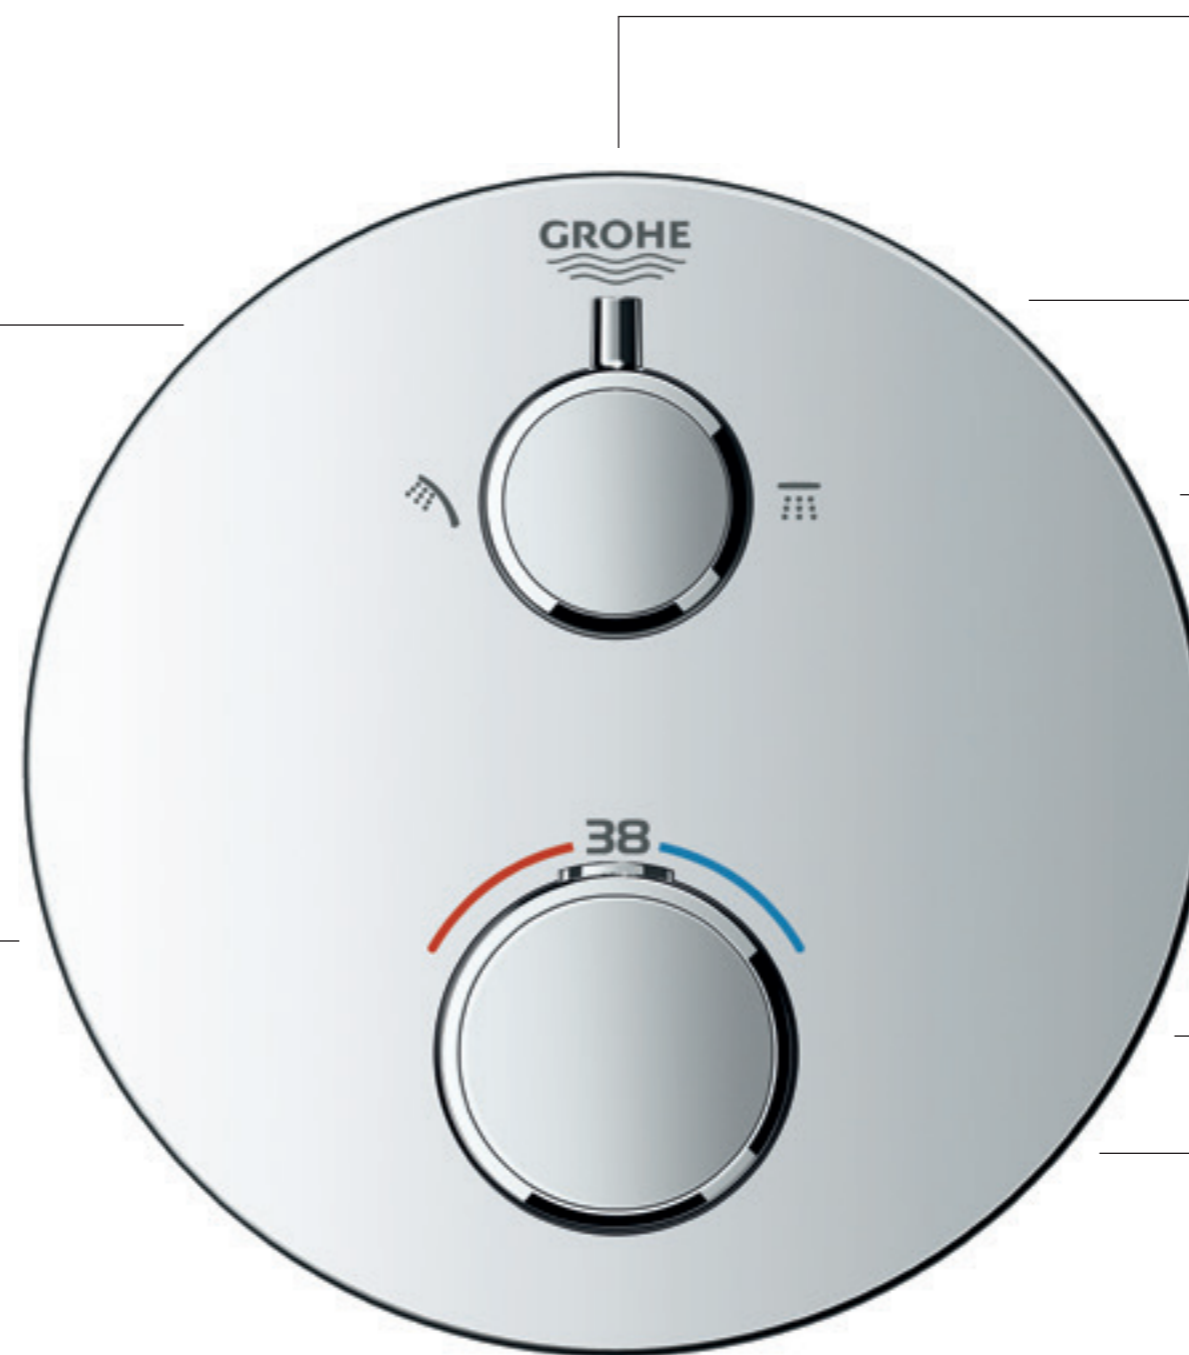

ТЕРМОСТАТЫ С 2 РУКОЯТКАМИ ОБЗОР ПРЕИМУЩЕСТВ

НОВИНКА

Тонкая конструкция, максимальный вынос всего 43 мм, толщина всех накладных панелей 10 мм

Все внешние панели допускают **корректировку положения в пределах 6°**

Комплект защиты от обратного потока при переоснащении для наливного и переливного гарнитура

ВАРИАНТЫ

- Регулировка напора воды (душ)
- AquaDimmer с маркировкой верхний/ручной душ
- AquaDimmer с маркировкой ванна/душ
- Квадратная или круглая форма панели, а также кубический дизайн
- Линейка Atrio New с разными цветами покрытия

Изображение в натуральную величину, масштаб 1:1

Тонкие внешние панели: диаметр или сторона квадрата **всего 158 мм** (изображение в натуральную величину)

Система быстрого монтажа QuickFix со скрытыми креплениями и уплотнениями

Ограничитель температуры SafeStop на 38 °C (у термостатов)

Опционально дополнительный **ограничитель температуры SafeStop Plus на 43 °C** (у термостатов)

Все панели **металлические**

Термостат с **технологией GROHE TurboStat** обеспечивает подачу воды стабильной температуры для безопасности и комфорта

Сервисные заглушки для переоснащения