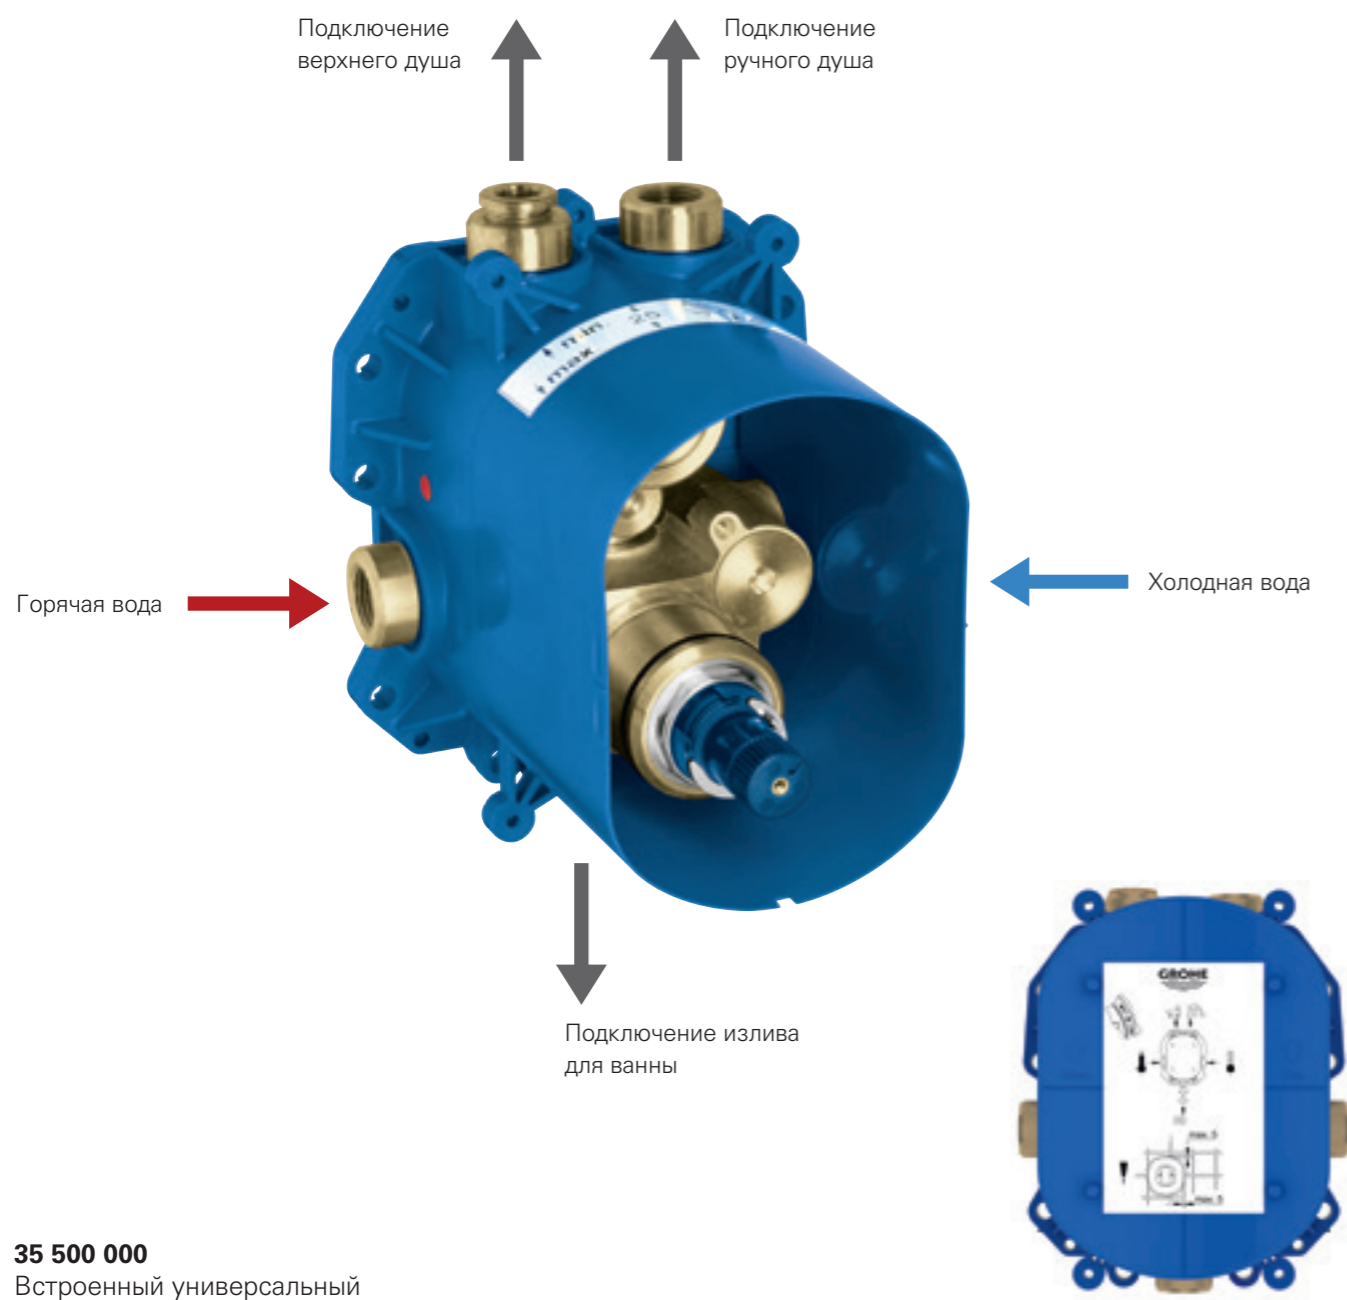

ВСТРОЕННЫЙ УНИВЕРСАЛЬНЫЙ ТЕРМОСТАТ RAPIDO T

Встроенный универсальный термостат Rapido T предназначен для решения задач проектирования различной степени сложности. Он может быть использован как для проектирования решений для душа и ванной, так и для применения в качестве центрального термостата. Центральный термостат осуществляет только функцию поддержания заданной температуры и не несет в себе функцию перекрытия потока. Использование центрального термостата рекомендуется в общественных местах (в детских садах, спортивных сооружениях, торговых центрах и т.д.) для подготовки предварительно смешанной воды. Данная мера сокращает капитальные затраты застройщика на оборудование и предохраняет пользователей от ожогов в случае применения в детских садах или при оборудовании мест пребывания маломобильных групп населения.

35 500 000
Встроенный универсальный термостат Rapido T

ЗАПОРНЫЕ КЛАПАНЫ RAPIDO C И ВЕНТИЛИ СКРЫТОГО МОНТАЖА

Rapido T обеспечивает подключение 1 или 2 потребителей и работу в качестве центрального термостата, в том числе предлагая варианты для маломобильных групп людей. Что касается встроенных вентилей Rapido C или вентилей более простого исполнения, то они позволяют подключать к Rapido T третьего потребителя. Отдельно запорная арматура используется для решения локальных задач при проектировании: перекрытие потока к душевым форсункам, к гигиеническому душу или устройству Talentofill.

Дизайн	Наружные части			Скрытые части		
				Керамический встраиваемый вентиль с защитным коробом	Керамический встраиваемый вентиль, резьбовое соединение"	
				35 028 000 Grohe Rapido C Вентиль на 1 выход	29 811 000 Вентиль, 1/2"	29 813 000 Вентиль, 3/4"
Allure	19 334 000	Allure Накладная панель скрытой вентильной головки		19 334 000 + 35 028 000	19 334 000 + 29 811 000	19 334 000 + 29 813 000
	19 384 000	Allure Накладная панель скрытой вентильной головки с длинной ручкой		19 384 000 + 35 028 000	x	x
Allure Brilliant	19 796 000	Allure Brilliant Накладная панель скрытой вентильной головки		19 796 000 + 35 028 000	x	x
Atlanta	19 841 000	Atlanta Накладная панель скрытой вентильной головки		19 841 000 + 35 028 000	19 841 000 + 29 811 000	19 841 000 + 29 813 000
Atlanta Brilliant	19 830 000	Atlanta Brilliant Накладная панель скрытой вентильной головки, маркировка синяя		19 830 000 + 35 028 000	19 830 000 + 29 811 000	19 830 000 + 29 813 000
	19 831 000	Atlanta Brilliant Накладная панель скрытой вентильной головки, маркировка красная		19 831 000 + 35 028 000	19 831 000 + 29 811 000	19 831 000 + 29 813 000
Costa	19 806 001	Costa L Накладная панель скрытой вентильной головки, маркировка синяя, глубина монтажа 20-200 мм		19 806 001 + 35 028 000	19 806 001 + 29 811 000	19 806 001 + 29 813 000
	19 807 001	Costa L Накладная панель скрытой вентильной головки, маркировка красная, глубина монтажа 20-200 мм		19 807 001 + 35 028 000	19 807 001 + 29 811 000	19 807 001 + 29 813 000
	19 808 001	Costa L Накладная панель скрытой вентильной головки, маркировка синяя, глубина монтажа 20-80 мм		19 808 001 + 35 028 000	19 808 001 + 29 811 000	19 808 001 + 29 813 000
	19 809 001	Costa L Накладная панель скрытой вентильной головки, маркировка красная, глубина монтажа 20-80 мм		19 809 001 + 35 028 000	19 809 001 + 29 811 000	19 809 001 + 29 813 000
Eurocube	19 910 000	Eurocube Накладная панель скрытой вентильной головки		19 910 000 + 35 028 000	19 910 000 + 29 811 000	19 910 000 + 29 813 000
Grandera	19 944 000	Grandera Накладная панель скрытой вентильной головки		19 944 000 + 35 028 000	x	x
Grotherm 3000	19 470 000	Grotherm 3000 Cosmopolitan Накладная панель скрытой вентильной головки		19 470 000 + 35 028 000	19 470 000 + 29 811 000	19 470 000 + 29 813 000