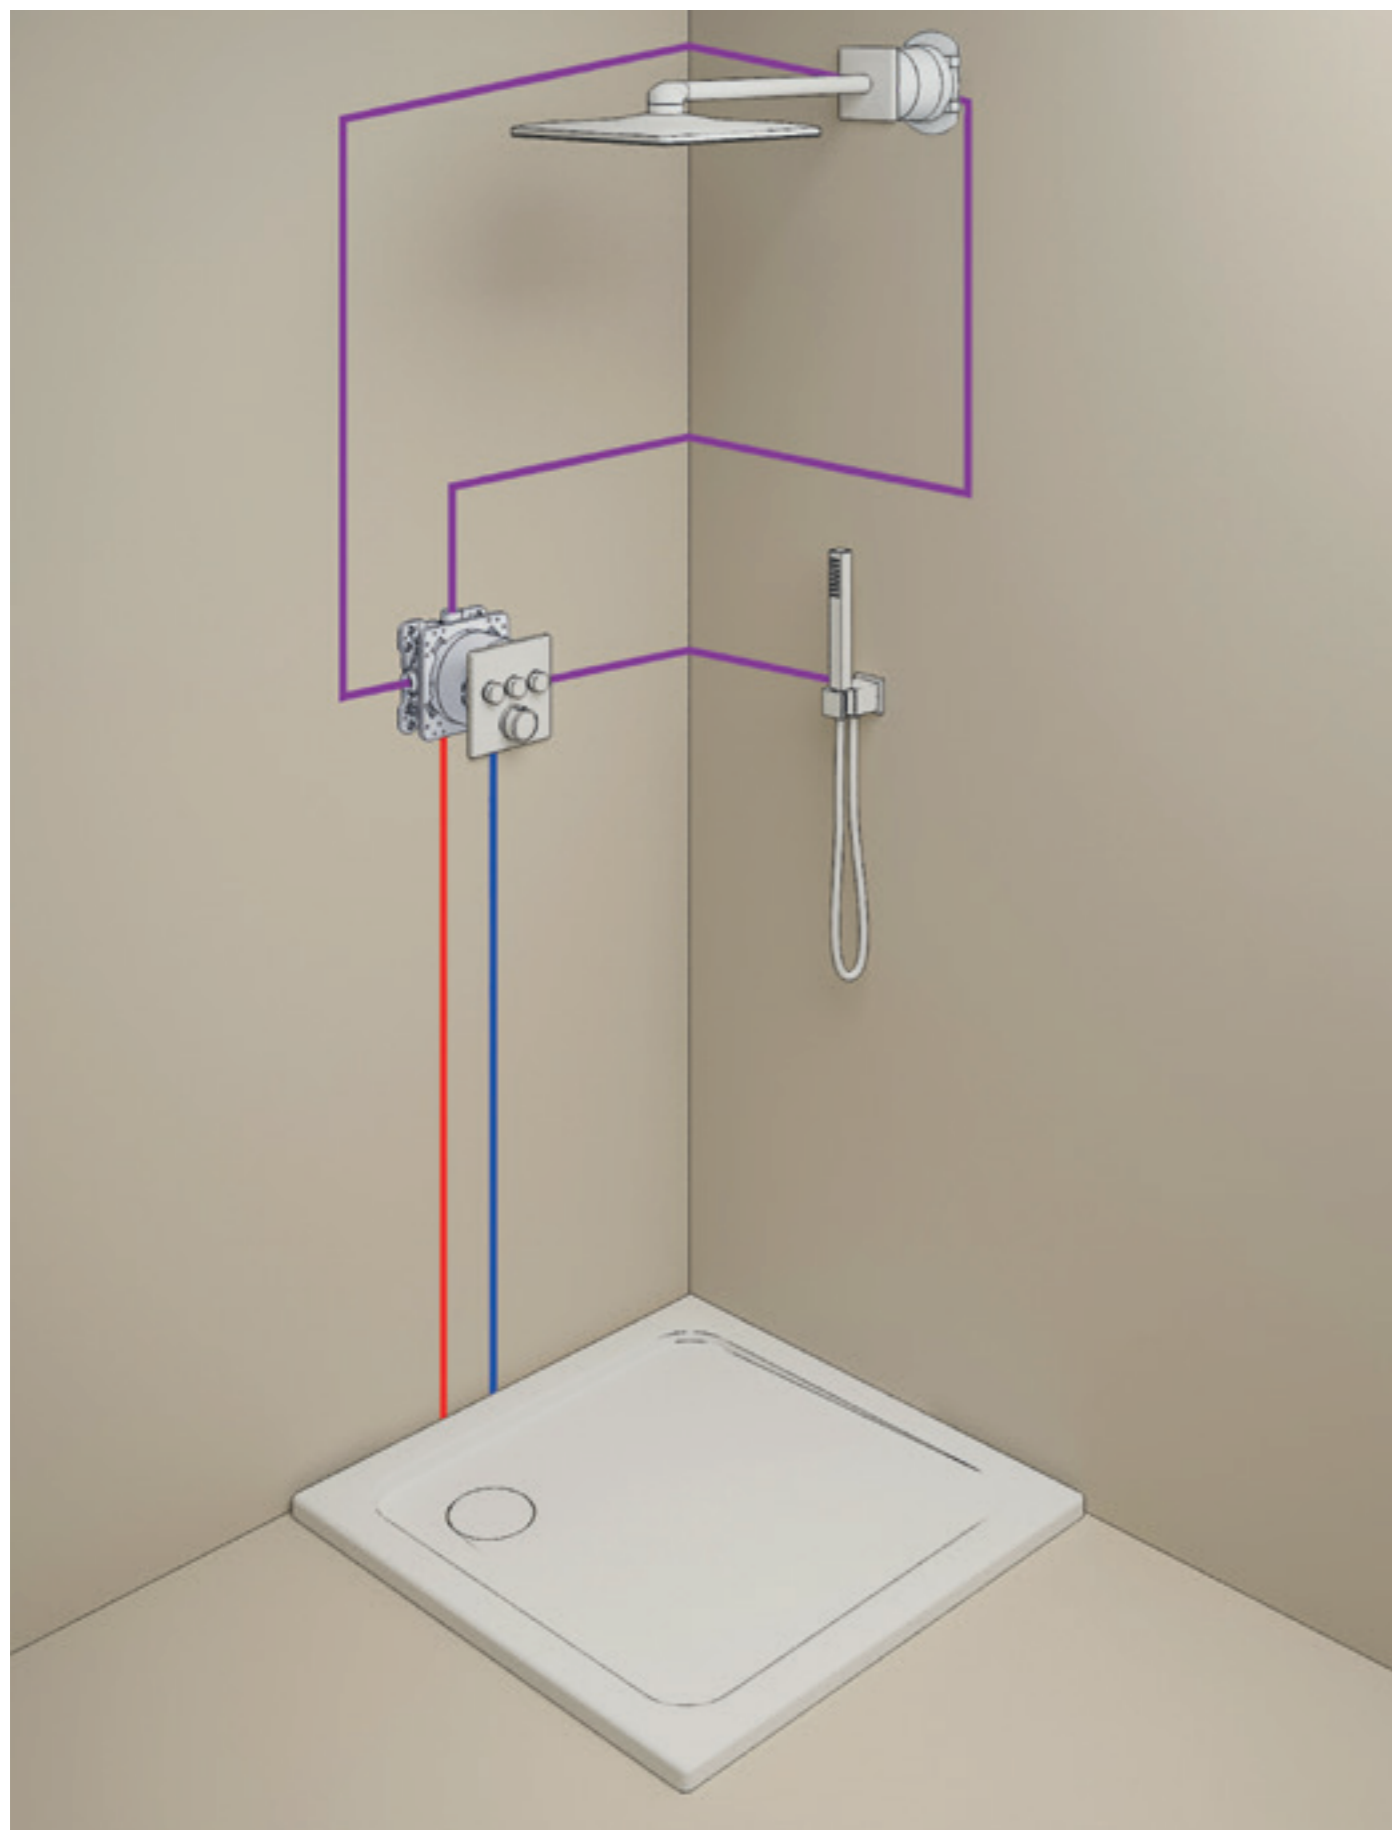

GROHE SMARTCONTROL ТЕРМОСТАТЫ

СОСТАВ 1

35 600 000
GROHE Rapido SmartBox
Универсальная встроенная часть, 1/2"
3 трубкообразных отвода 1/2", 2 подключения воды снизу, 1/2"
инсталляционная глубина 75-105 мм
подключения из латуни
предварительно смонтированная заглушка
прочный корпус и защитная накладка
подготовленные точки крепления для сухого и мокрого монтажа
уплотнение, без комплекта верхней монтажной части

29 126 000
Grotherm SmartControl
Термостат для встраиваемого монтажа на 3 выхода
металлическая накладная панель для Rapido SmartBox 35 600 000,
с GROHE QuickFix, регулируемая на 6°
GROHE StarLight хромированная поверхность
SmartControl нажать для вкл/выкл, повернуть для увеличения напора GROHE TurboStat
встроенный термозлемент
GROHE SafeStop стопор безопасности при 38°C
GROHE SafeStop Plus опционно ограничитель температуры на 43°C / 46°C - включен
встроенные обратные клапаны и грязеулавливающие фильтры
возможность одновременного включения нескольких точек водоотвода
распределение расхода:
выход A = 23 л/мин, выход B = 27 л/мин, выход C = 23 л/мин
выход A + B = 33 л/мин, выход A + B + C = 36 л/мин, выход A + B = 33 л/мин,
выход A + B + C = 36 л/мин
ProGrip эргономичные рукоятки с рифленной поверхностью

26 479 000
Rainshower 310 SmartActive Cube
Верхний душ и душевой кронштейн 430 мм, 2 режима струи
Rainshower SmartActive 310 Cube Верхний душ
2 вида струи: GROHE PureRain, ActiveRain
горизонтальный душевой кронштейн 430 мм
GROHE DreamSpray превосходный поток воды
GROHE StarLight хромированная поверхность
с системой SpeedClean против известковых отложений
внутренний охлаждающий канал для продолжительного срока службы
требуется встраиваемый блок 26 483 000 или 26 484 000 - заказывается отдельно

26 483 000
Rainshower Универсальная встроенная часть, 1/2"
для верхнего душа с душевым кронштейном 26 475 / 26 477 / 26 479 / 26 481
2 входа, 1/2", инсталляционная глубина 75-105 мм
подключения из латуни, прочный корпус и защитная накладка
герметичный корпус, уплотнение, встроенный промывочный клапан
без комплекта верхней монтажной части

27 698 000
Euphoria Cube Stick
Ручной душ, 1 вид струи
нормальная струя
GROHE DreamSpray превосходный поток воды
GROHE StarLight хромированная поверхность
с системой SpeedClean против известковых отложений
внутренний охлаждающий канал для продолжительного срока службы,
универсальное крепление, подходящее к любому стандартному шлангу
может использоваться с проточным водонагревателем

28 364 000
Silverflex Душевой шланг Twistfree 1500 мм
гладкая поверхность, легко чистится, предел прочности 500 N
максимальное давление до 5 бар, термостойкость до 70°C
AntiFold защита от залама, универсальное соединение G 1/2" x 1/2"
поворотный конус для функции Twistfree
GROHE StarLight хромированная поверхность