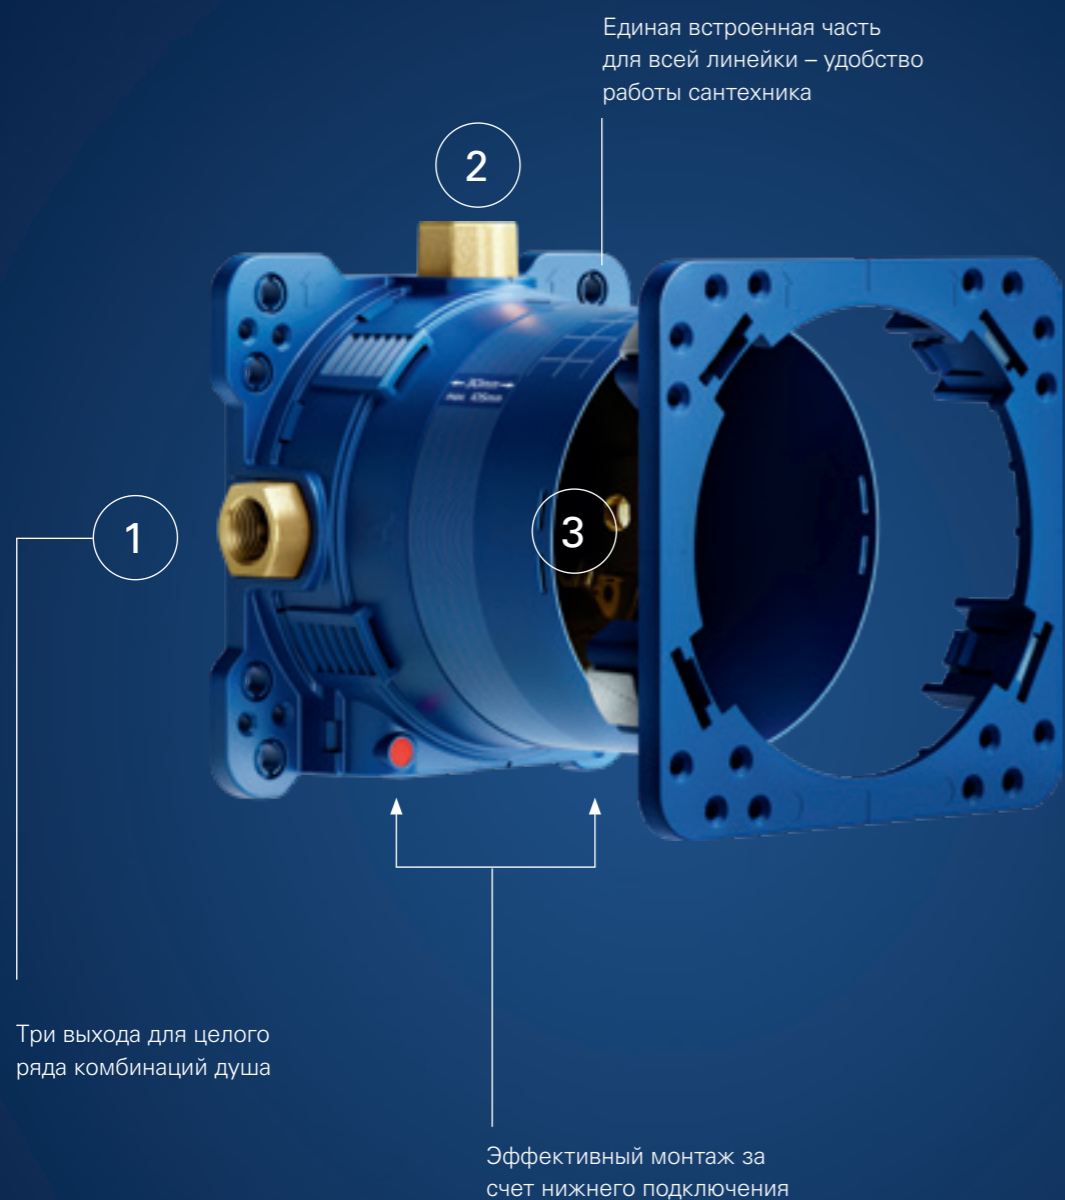

*Pure Freude
an Wasser*

GROHE
WAVES

**ВСТРАИВАЕМОЕ ОБОРУДОВАНИЕ
GROHE ДЛЯ ДУШЕЙ
СХЕМЫ УСТАНОВКИ
ПРИ СКРЫТОМ МОНТАЖЕ**

GROHE RAPIDO SMARTBOX И ДРУГИЕ ВСТРАИВАЕМЫЕ ЧАСТИ

УНИВЕРСАЛЬНОЕ РЕШЕНИЕ ДЛЯ ПОТРЕБНОСТЕЙ ЗАВТРАШНЕГО ДНЯ

Наши новые смесители просты в обращении и позволяют управлять конфигурациями из одного, двух или трех устройств

ПРЕИМУЩЕСТВА ВСТРАИВАЕМОЙ ЧАСТИ GROHE RAPIDO SMARTBOX

КОМПЛЕКТАЦИЯ ВСТРАИВАЕМОЙ ЧАСТИ

- Одна встраиваемая часть и одна панель управления обслуживают до трех потребителей для ванны/душа
- Оптимальный подвод труб за счет нижнего подключения
- Минимальная глубина монтажа – всего 75 мм
- Приобретаемые отдельно сервисные заглушки для переоснащения
- Гарантированное соответствие требованиям по защите от обратного потока при переоснащении
- Простота монтажа на месте, не требуются верстачные тиски