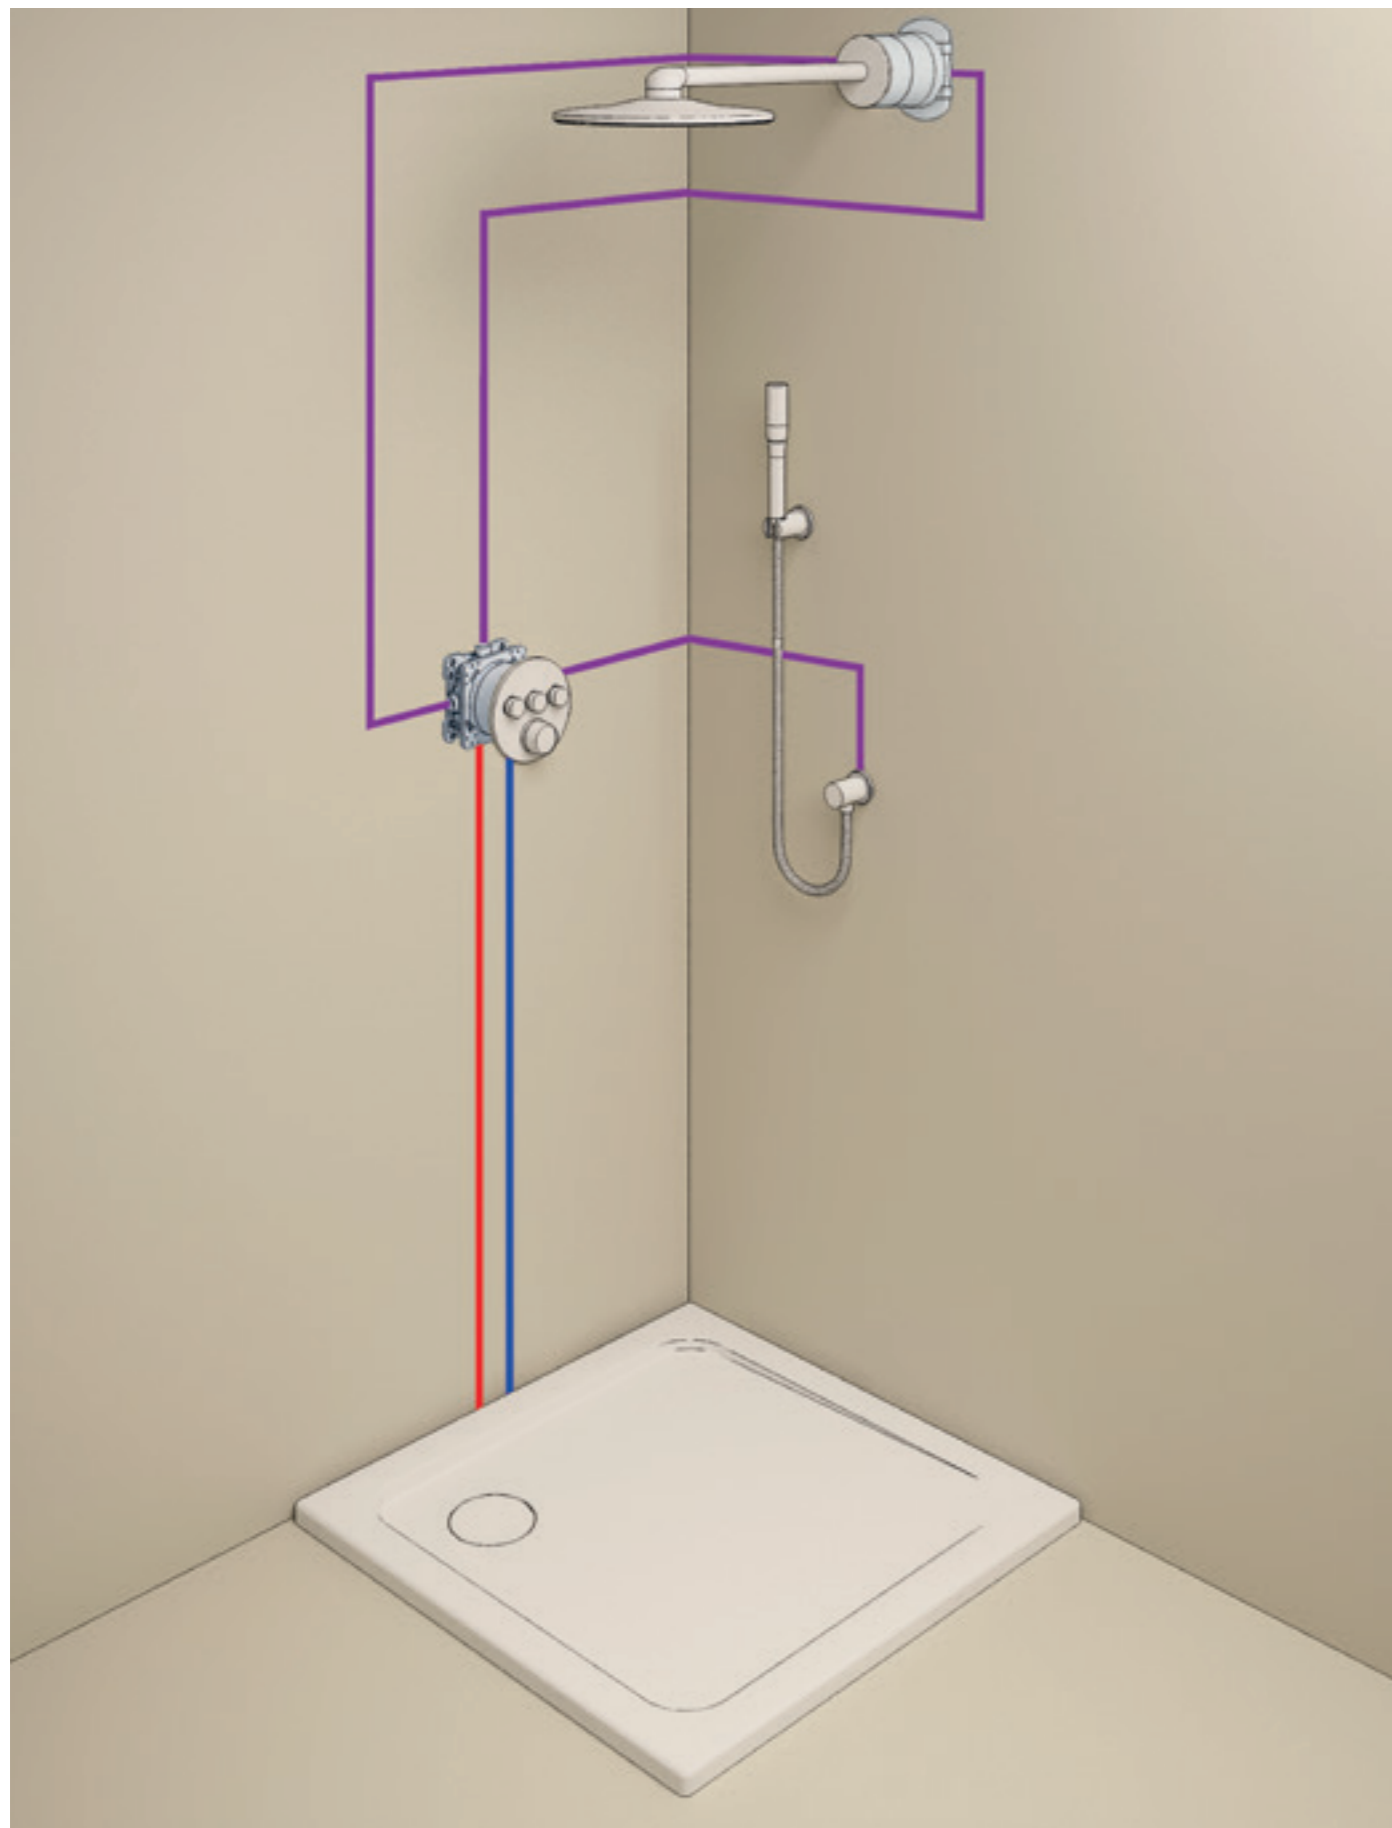

без комплекта верхней монтажной части

GROHE SMARTCONTROL СМЕСИТЕЛИ

СОСТАВ 2

35 600 000
GROHE Rapido SmartBox
Универсальная встроенная часть, 1/2"
3 трубкообразных отвода 1/2", 2 подключения воды снизу, 1/2"
инсталляционная глубина 75-105 мм
подключения из латуни
предварительно смонтированная заглушка
прочный корпус и защитная накладка
подготовленные точки крепления для сухого и мокрого монтажа
уплотнение, без комплекта верхней монтажной части