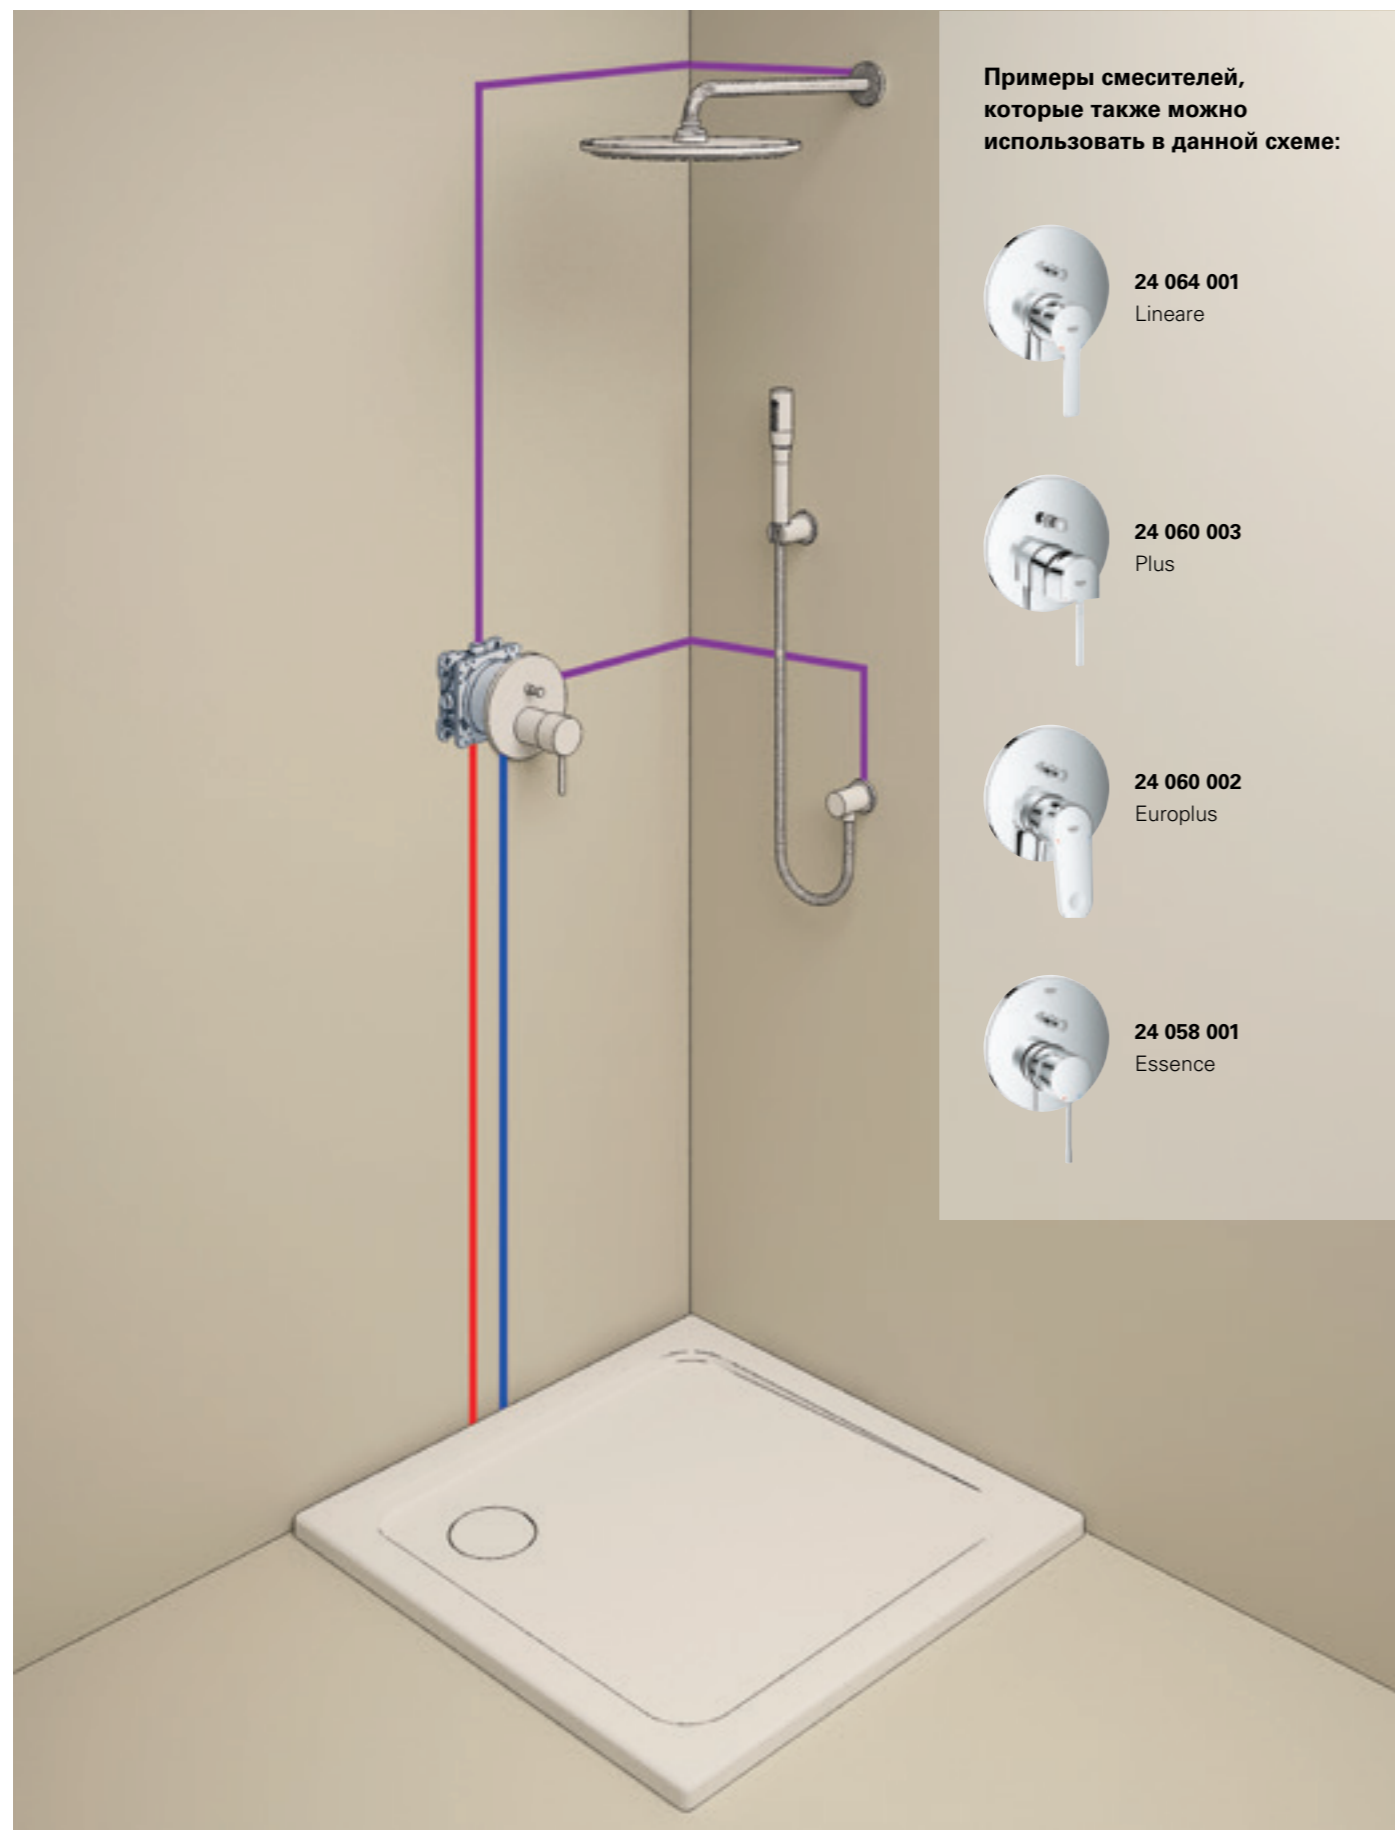

GROHE ATRIO

ОДНОРЫЧАЖНЫЕ СМЕСИТЕЛИ

СОСТАВ 1