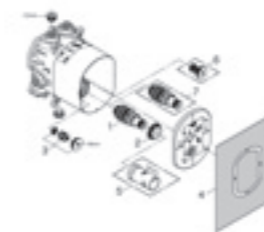

35 500 000

Rapido T

Встроенный универсальный термостат для Grotherm Special

без комплекта верхней монтажной части, неглубокая заделка 70-95 мм, элементарнаястройка, полностью смонтирован и проверен на заводе, GROHE TurboStat встроенный термоэлемент, 2 вывода сверху по 1/2", большой расход воды 50 л/мин при использовании всех выводов, отвод снизу 1/2" - только для использования с запорным вентилем, надежный монтаж благодаря прочному корпусу и защитной накладке, подготовленные точки крепления для сухого и мокрого монтажа, материал для уплотнения к стене в комплекте, аквадиммер или запорный вентиль в сборе, корпус из латуни с низким содержанием цинка, встроенные обратные клапаны и грязеулавливающие фильтры, минимальное давление 1,0 бар GROHE EcoJoy Технология совершенного потока при уменьшенном расходе воды