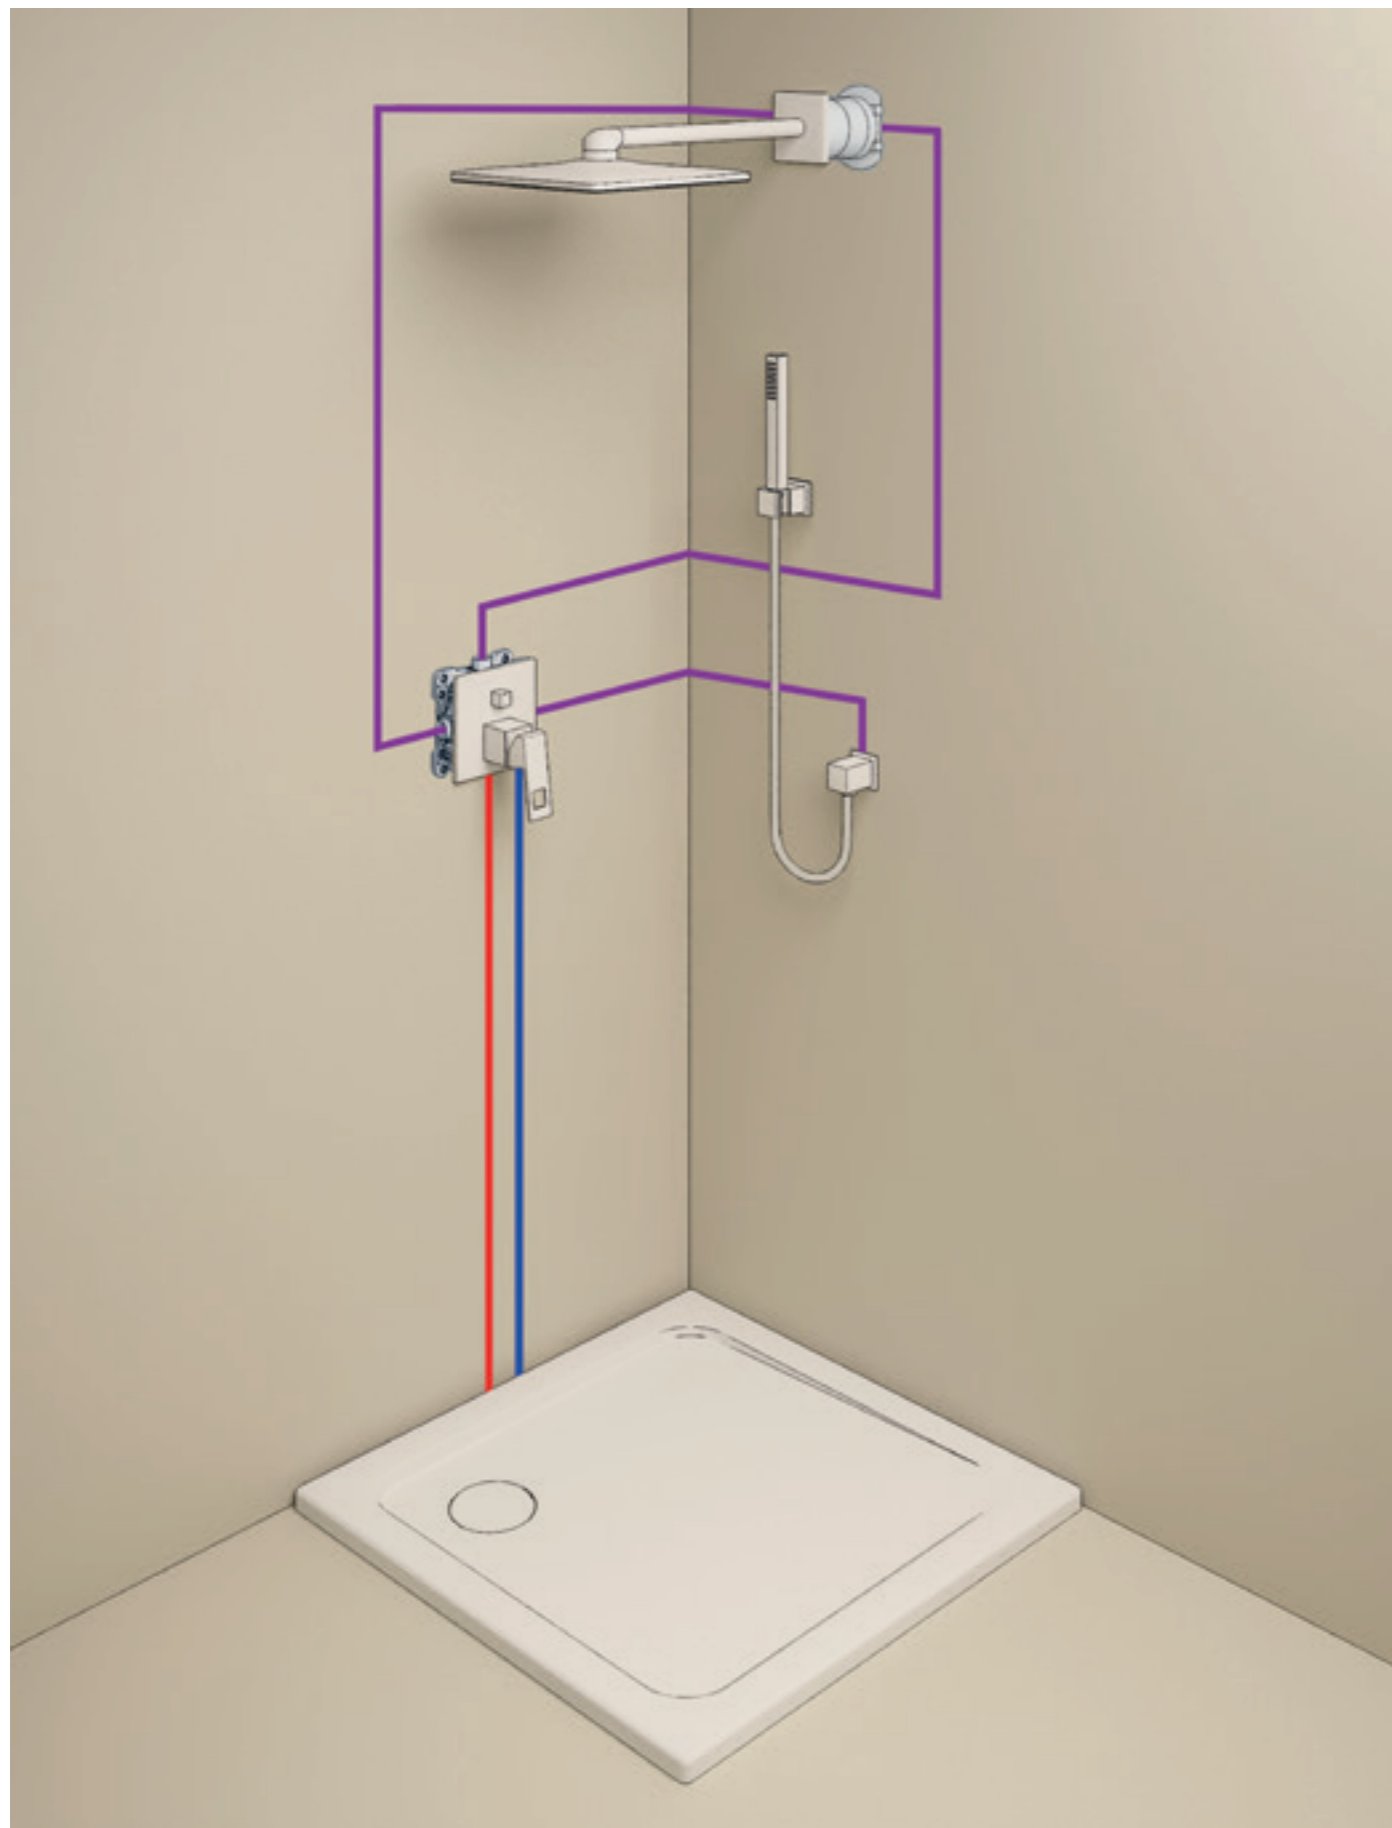

GROHE ALLURE BRILLIANT

ОДНОРЫЧАЖНЫЕ СМЕСИТЕЛИ

СОСТАВ 4