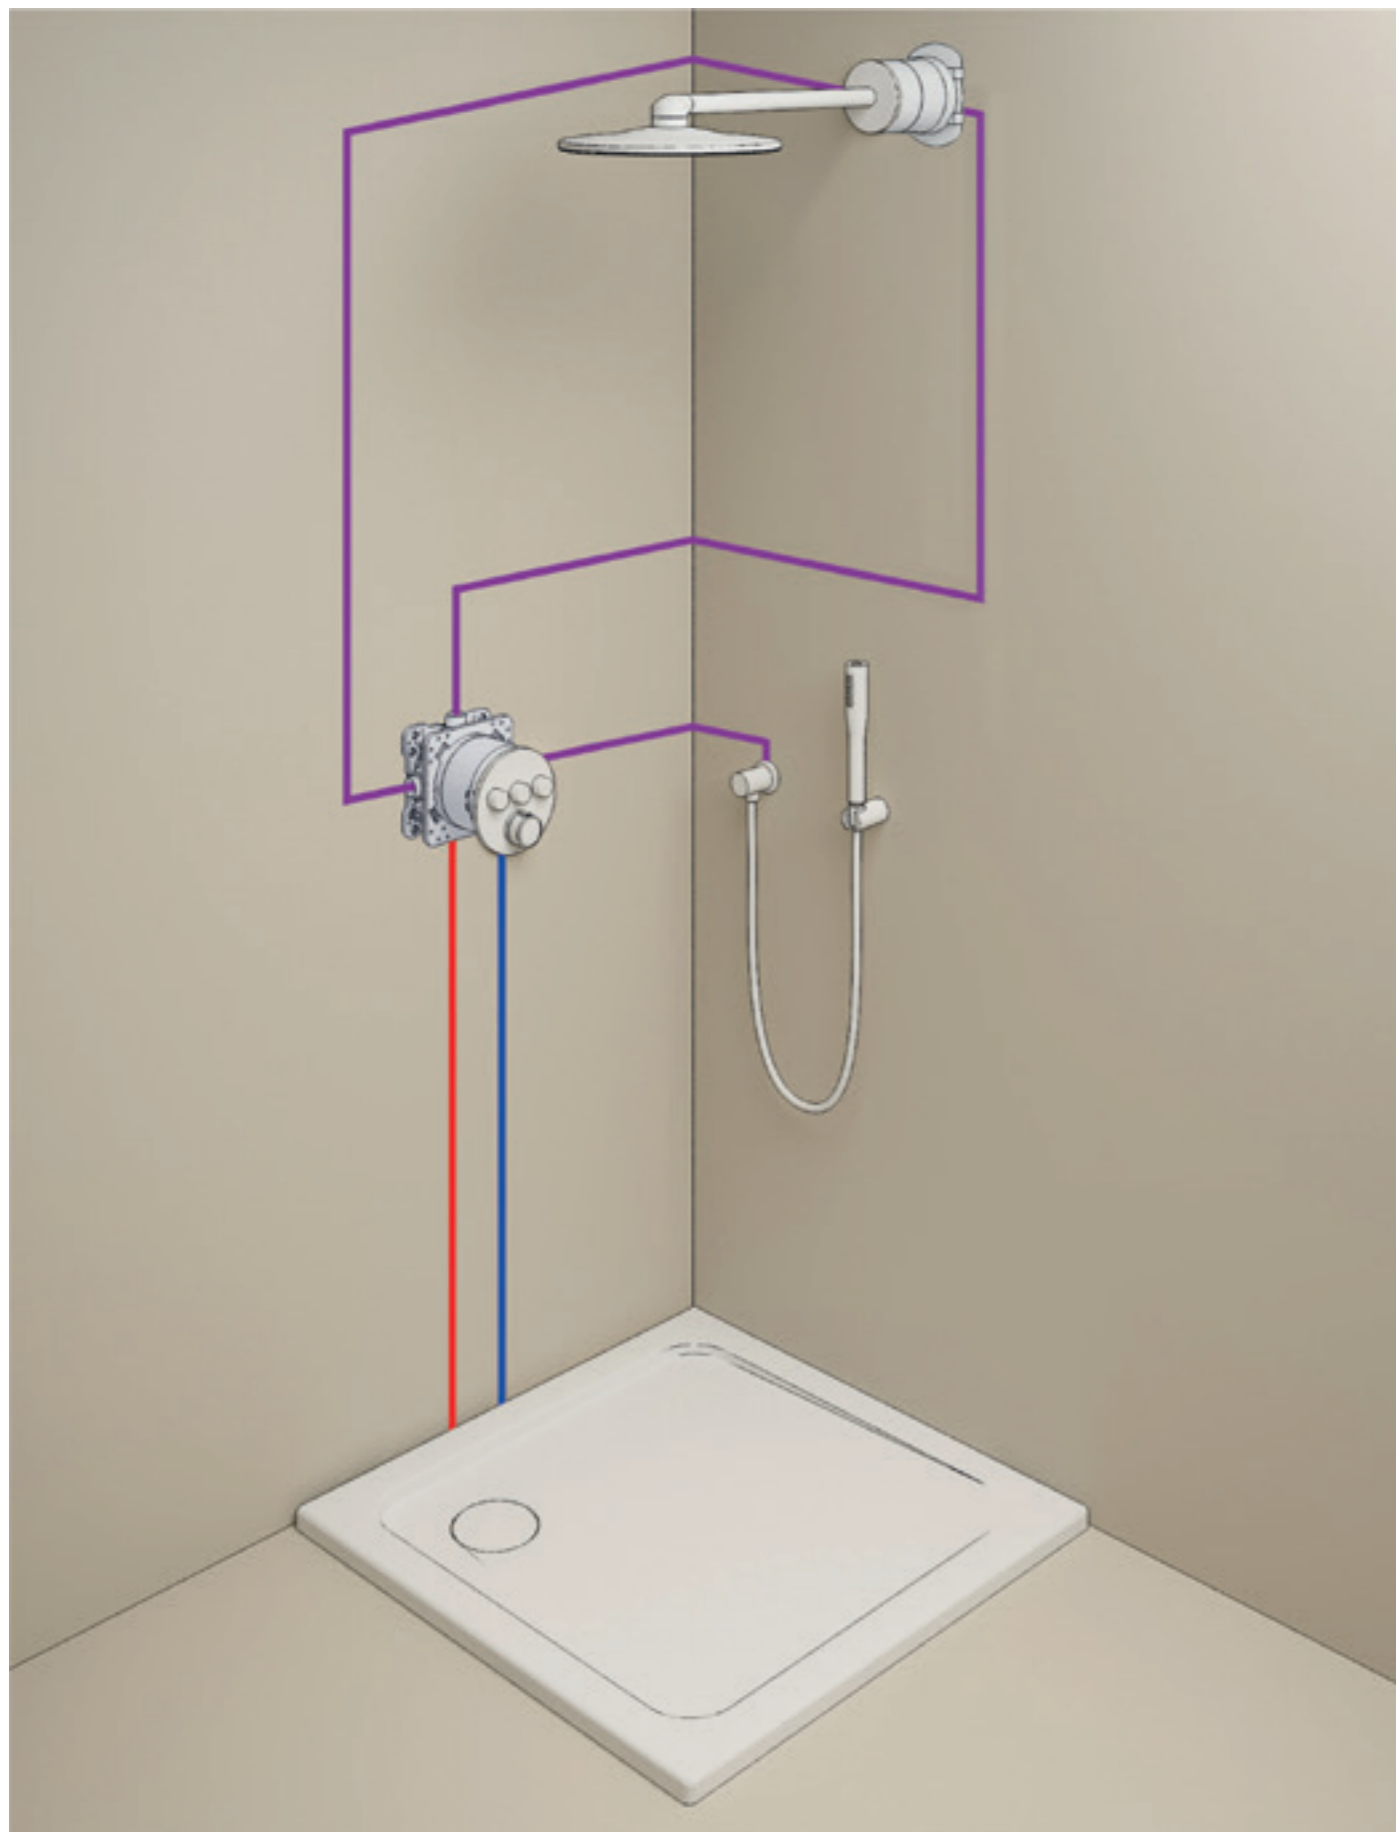

GROHE SMARTCONTROL ТЕРМОСТАТЫ

СОСТАВ 6

35 600 000
GROHE Rapido SmartBox
Универсальная встроенная часть, 1/2"
3 трубкообразных отвода 1/2", 2 подключения воды снизу, 1/2"
инсталляционная глубина 75-105 мм
подключения из латуни
предварительно смонтированная заглушка
прочный корпус и защитная накладка
подготовленные точки крепления для сухого и мокрого монтажа
уплотнение, без комплекта верхней монтажной части

29 121 000
Grohtherm SmartControl
Термостат для встраиваемого монтажа на 3 выхода
металлическая накладная панель для Rapido SmartBox 35 600 000,
с GROHE QuickFix, регулируемая на 6°
GROHE StarLight хромированная поверхность
SmartControl нажать для вкл/выкл, повернуть для увеличения напора воды от
GROHE TurboStat встроенный термозлемент
GROHE SafeStop стопор безопасности при 38°C
GROHE SafeStop Plus опционно ограничитель температуры на 43°C / 46°C - включен
встроенные обратные клапаны и грязеулавливающие фильтры
возможность одновременного включения нескольких точек водоотвода
распределение расхода:
выход A = 23 л/мин, выход B = 27 л/мин, выход C = 23 л/мин
выход A + B = 33 л/мин, выход A + B + C = 36 л/мин
ProGrip эргономичные ручки с рифленой поверхностью

26 475 000
Rainshower 310 SmartActive
Верхний душ и душевой кронштейн 430 мм, 2 режима струи
Rainshower SmartActive 310 верхний душ
2 вида струи: GROHE PureRain, ActiveRain
горизонтальный душевой кронштейн 430 мм
GROHE DreamSpray превосходный поток воды
GROHE StarLight хромированная поверхность
с системой SpeedClean против известковых отложений
внутренний охлаждающий канал для продолжительного срока службы
требуется встраиваемый блок 26 483 000 или 26 484 000 - заказ отдельно

26 483 000
Rainshower Универсальная встроенная часть, 1/2"
для верхнего душа с душевым кронштейном 26 475 / 26 477 / 26 479 / 26 481
2 входа, 1/2", инсталляционная глубина 75-105 мм
подключения из латуни, прочный корпус и защитная накладка
герметичный корпус, уплотнение, встроенный промывочный клапан
без комплекта верхней монтажной части

27 367 000
Euphoria Cosmopolitan Stick
Ручной душ, 1 вид струи
нормальная струя, GROHE StarLight хромированная поверхность
с системой SpeedClean против известковых отложений
внутренний охлаждающий канал для продолжительного срока службы
универсальное крепление, подходящее к любому стандартному шлангу

28 364 000
Silverflex Душевой шланг Twistfree 1500 мм
гладкая поверхность, легко чистится, предел прочности 500 N
максимальное давление до 5 бар, термостойкость до 70°C
AntiFold защита от залама, универсальное соединение G 1/2" x 1/2"
поворотный конус для функции Twistfree
GROHE StarLight хромированная поверхность
блистерная упаковка

27 057 000
Rainshower Подключение для душевого шланга, DN 15
внешняя резьба, с круглой розеткой