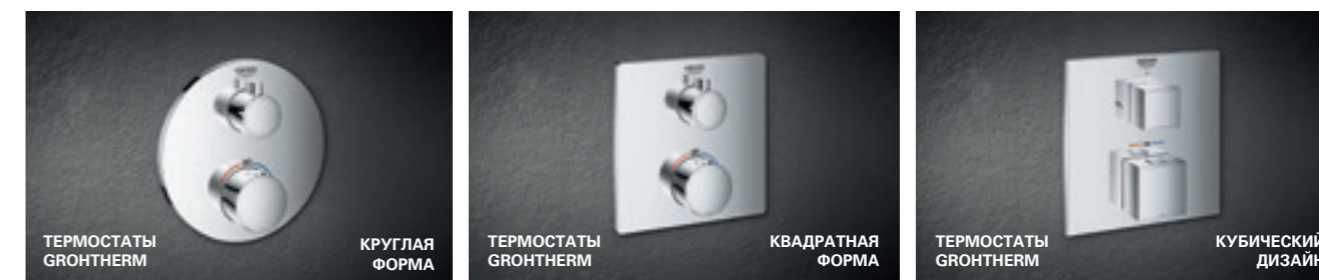

ТЕРМОСТАТЫ GROHE С 2 РУКОЯТКАМИ

Наши термостаты, которые выпускаются с панелями круглой и квадратной формы, а также в кубическом дизайне, понравятся не только любителям геометрии. Представляя собой безупречную гармонию формы и функциональности, термостаты GROHE с 2 рукоятками станут эффектным центральным элементом в оснащении любого душа.