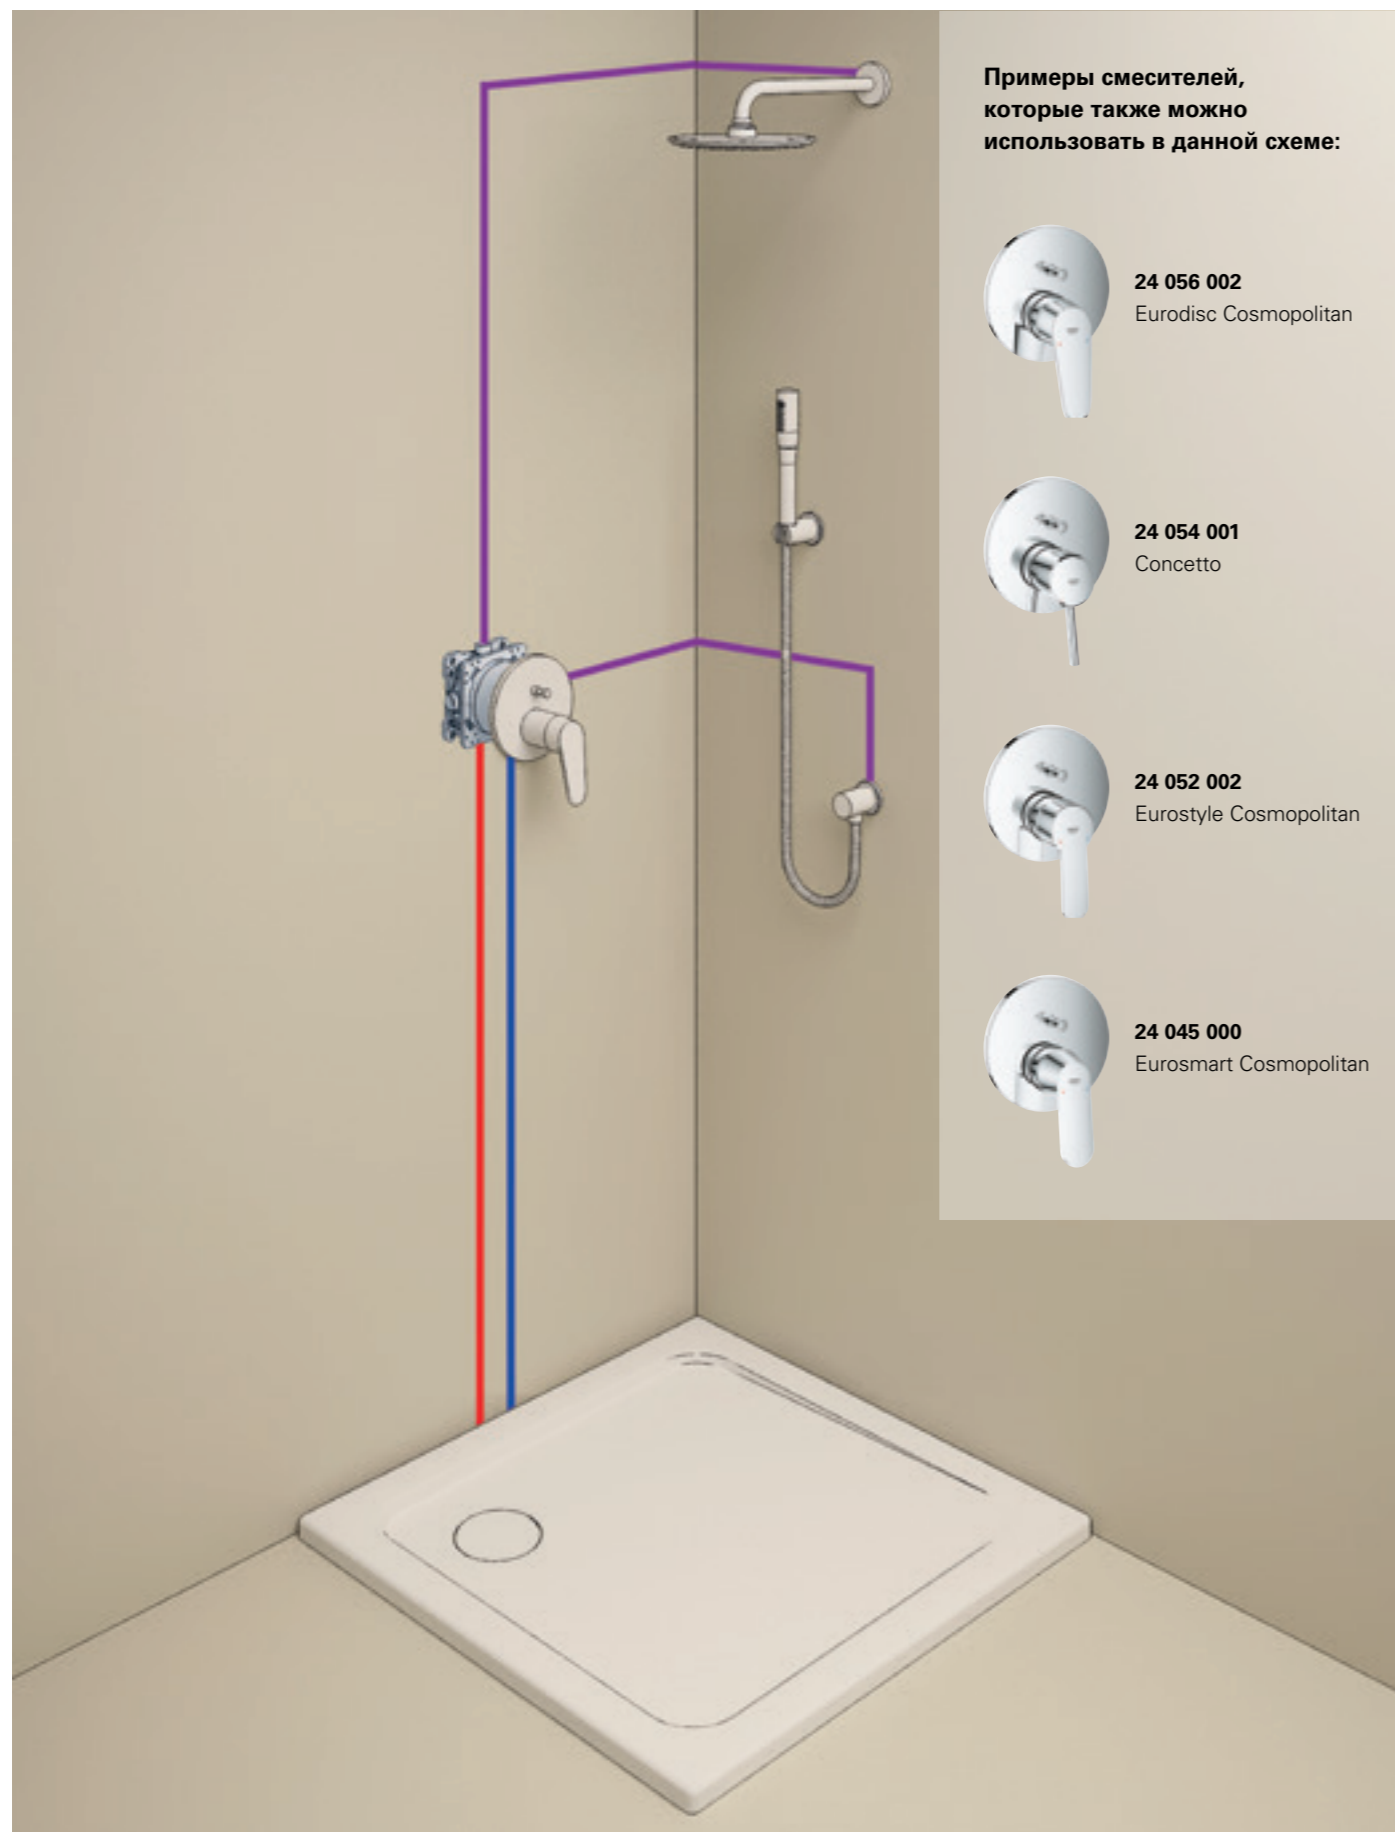

GROHE EURODISC COSMOPOLITAN

ОДНОРЫЧАЖНЫЕ СМЕСИТЕЛИ

СОСТАВ 2