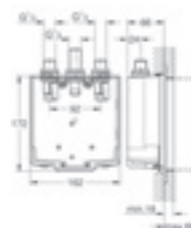

36 321 000

Eurosmart Cosmopolitan T

Автоматический смеситель для душа 1/2" со смешиванием

и с ограничителем температуры
GROHE StarLight хромированная поверхность
хромированная розетка
3 режима подачи воды: 7, 15, 30 сек. (зависит от давления)
диапазон давлений от 0.5 до 6 бар
грязеулавливающие фильтры
комплект верхней монтажной части для скрытого монтажного короба 36 322 001
без встраиваемого механизма

36 322 001

Eurosmart Cosmopolitan T

Скрытый монтажный ящик со смешиванием

для скрытого монтажа
для 36 321 000
для комплектов верхней монтажной части автоматических смесителей
с клейким фланцем для герметичного крепления со стеной
2 запорных клапана
корпус со смешивающим устройством
обратный клапан
обеспечивает гидроизоляцию конструкции стен, окружающих встраиваемый механизм
с уплотнительной втулкой

28 948 000

Relexa Plus 60

Спортивный верхний душ

тяжелое литое исполнение
с защитой от кражи
резьбовое соединение 1/2"
вынос 148 мм
GROHE StarLight хромированная поверхность
с системой SpeedClean против известковых отложений

GROHE

ИНФРАКРАСНЫЕ СМЕСИТЕЛИ