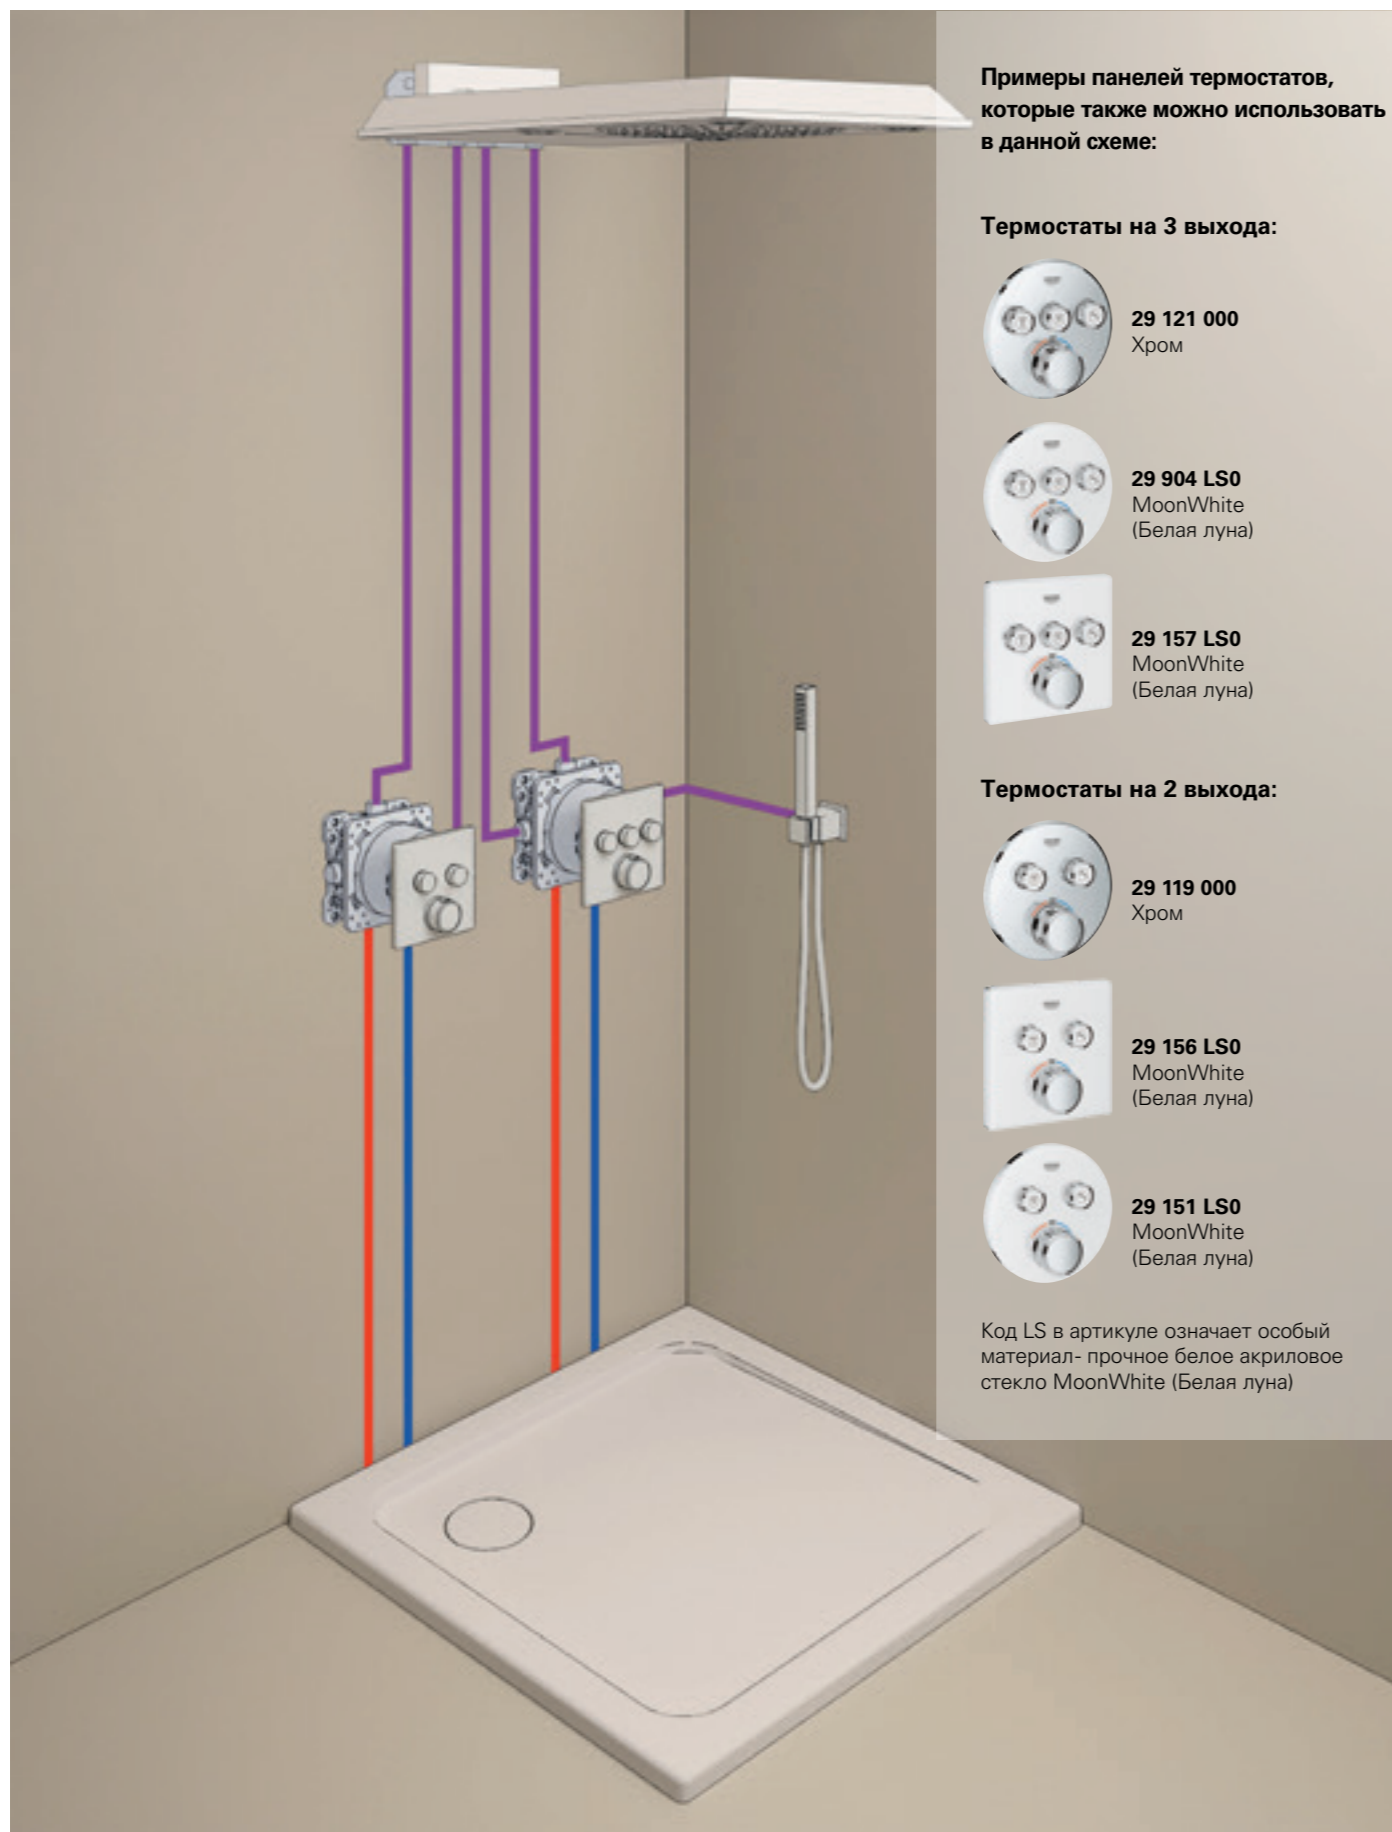

Примеры панелей термостатов, которые также можно использовать в данной схеме:

Термостаты на 3 выхода:

29 121 000
Хром

29 904 LS0
MoonWhite
(Белая луна)

29 157 LS0
MoonWhite
(Белая луна)

Термостаты на 2 выхода:

29 119 000
Хром

29 156 LS0
MoonWhite
(Белая луна)

29 151 LS0
MoonWhite
(Белая луна)

Код LS в артикуле означает особый материал- прочное белое акриловое стекло MoonWhite (Белая луна)

GROHE SMARTCONTROL

ТЕРМОСТАТЫ

СОСТАВ 3.2 ПОЛНАЯ КОМПЛЕКТАЦИЯ
(ФАКТОР ВЫБОРА - РАСХОД ВОДЫ)

35 600 000
GROHE Rapido SmartBox
Универсальная встроенная часть, 1/2"
3 трубкообразных отвода 1/2", 2 подключения воды снизу, 1/2" инсталляционная глубина 75-105 мм подключения из латуни, предварительно смонтированная заглушка уплотнение, прочный корпус и защитная накладка подготовленные точки крепления для сухого и мокрого монтажа

29 126 000
Grotherm SmartControl
Термостат для встраиваемого монтажа на 3 выхода
металлическая накладная панель для Rapido SmartBox 35 600 000, с GROHE QuickFix, регулируемая на 6° GROHE StarLight хромированная поверхность SmartControl нажать для вкл/выкл, повернуть для увеличения напора воды GROHE TurboStat встроенный термозлемент GROHE SafeStop стопор безопасности при 38°C GROHE SafeStop Plus опционно ограничитель температуры на 43°C / 46°C - включен встроенные обратные клапаны и грязеулавливающие фильтры распределение расхода: выход A = 23 л/мин, выход B = 27 л/мин, выход C = 23 л/мин, выход A + B = 33 л/мин, выход A + B + C = 36 л/мин ProGrip эргономичные рукоятки с рифленой поверхностью

29 124 000
Grotherm SmartControl
Термостат для встраиваемого монтажа на 2 выхода
металлическая накладная панель для Rapido SmartBox 35 600 000, с GROHE QuickFix, регулируемая на 6° GROHE StarLight хромированная поверхность SmartControl нажать для вкл/выкл, повернуть для увеличения напора воды GROHE TurboStat встроенный термозлемент GROHE SafeStop стопор безопасности при 38°C GROHE SafeStop Plus опционно ограничитель температуры на 43°C / 46°C -включен встроенные обратные клапаны и грязеулавливающие фильтры распределение расхода: выход B = 24 л/мин, выход C = 26 л/мин, выход B+C = 29 л/мин ProGrip эргономичные рукоятки с рифленой поверхностью

26 042 000
Монтажный набор для Rainshower F-Series 15"
многофункционального верхнего душа
295 мм (ширина) x 121 мм (высота) x 181 мм (глубина) максимальная глубина монтажа: 91 мм минимальная толщина стены: не менее 200 мм минимальная глубина монтажа болтов с резьбой: 14 мм вся конструкция из металла, выходы для воды - латунь, соединения 1/2"