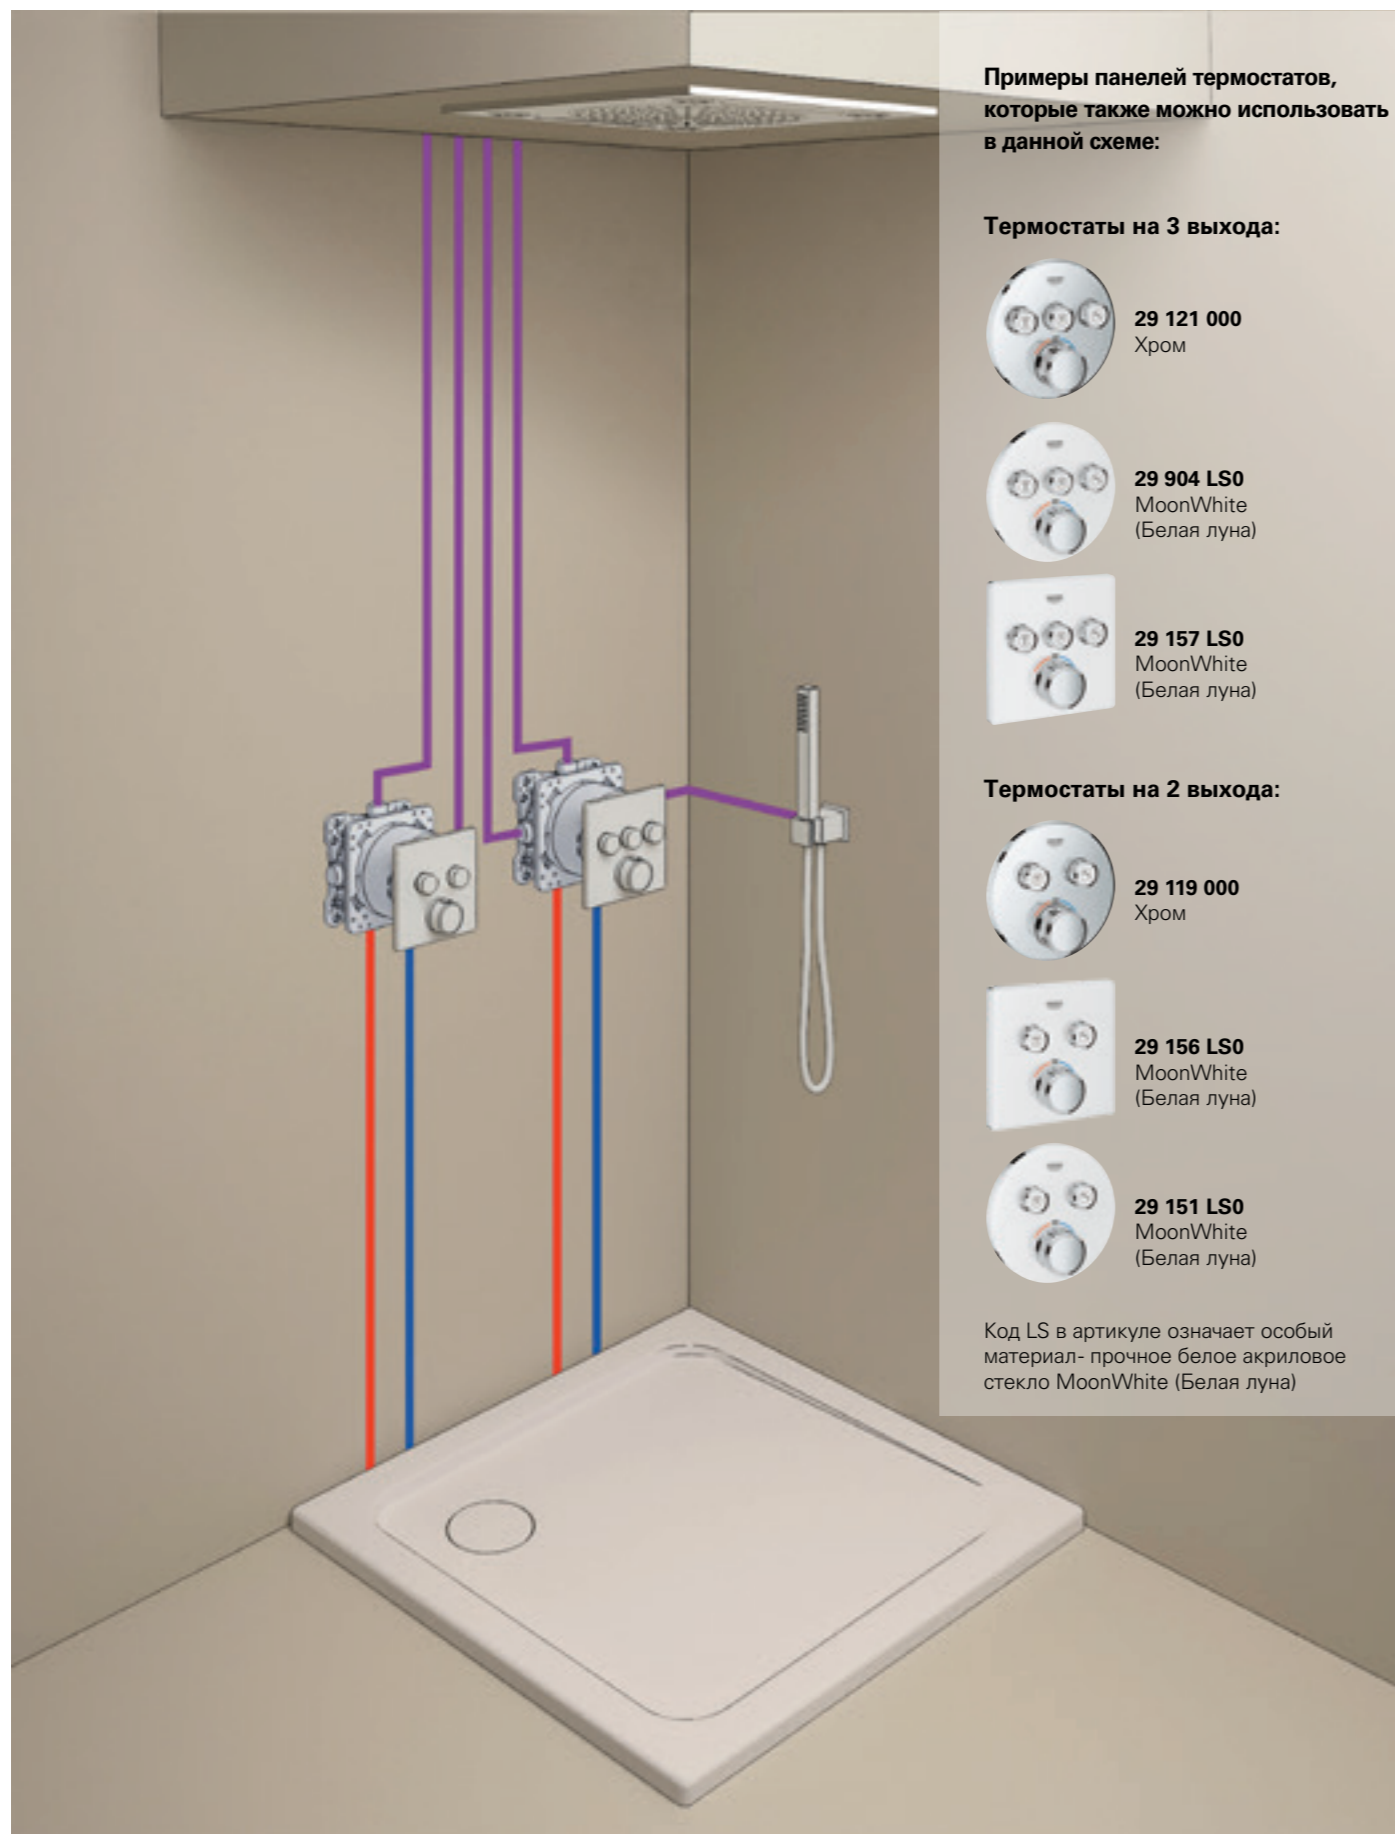

Примеры панелей термостатов, которые также можно использовать в данной схеме:

Термостаты на 3 выхода:

Термостаты на 2 выхода:

Код LS в артикуле означает особый материал - прочное белое акриловое стекло MoonWhite (Белая луна)

GROHE SMARTCONTROL ТЕРМОСТАТЫ

СОСТАВ 5.2 **ПОЛНАЯ КОМПЛЕКТАЦИЯ**
(ФАКТОР ВЫБОРА - РАСХОД ВОДЫ)

35 600 000
GROHE Rapido SmartBox
Универсальная встроенная часть, 1/2"
3 трубкообразных отвода 1/2", 2 подключения воды снизу, 1/2"
инсталляционная глубина 75-105 мм
подключения из латуни, предварительно смонтированная заглушка
уплотнение, прочный корпус и защитная накладка,
подготовленные точки крепления для сухого и мокрого монтажа

29 126 000
Grothem SmartControl
Термостат для встраиваемого монтажа на 3 выхода
металлическая накладная панель для Rapido SmartBox 35 600 000,
с GROHE QuickFix, регулируемая на 6°
GROHE StarLight хромированная поверхность
SmartControl нажать для вкл/выкл, повернуть для увеличения напора воды
GROHE TurboStat встроенный термозлемент
GROHE SafeStop стопор безопасности при 38°C
GROHE SafeStop Plus опционно ограничитель температуры на 43°C / 46°C - включен
встроенные обратные клапаны и грязеулавливающие фильтры
распределение расхода:
выход A = 23 л/мин, выход B = 27 л/мин, выход C = 23 л/мин,
выход A + B = 33 л/мин, выход A + B + C = 36 л/мин
ProGrip эргономичные ручки с рифленой поверхностью

29 124 000
Grothem SmartControl
Термостат для встраиваемого монтажа на 2 выхода
металлическая накладная панель для Rapido SmartBox 35 600 000,
с GROHE QuickFix, регулируемая на 6°
GROHE StarLight хромированная поверхность
SmartControl нажать для вкл/выкл, повернуть для увеличения напора воды
GROHE TurboStat встроенный термозлемент
GROHE SafeStop стопор безопасности при 38°C
GROHE SafeStop Plus опционно ограничитель температуры на 43°C / 46°C - включен
встроенные обратные клапаны и грязеулавливающие фильтры
распределение расхода:
выход A (для внешнего отключения) = 34 л/мин, выход B/C = 29 л/мин
ProGrip эргономичные ручки с рифленой поверхностью

27 939 001
Rainshower F-Series 15"
Потолочный душ с 3 режимами
режимы: Rain, Vokoma Spray, Waterfall и их комбинация,
381 мм (ширина) x 17 мм (высота) x 456 мм (глубина)
GROHE DreamSpray превосходный поток воды
GROHE StarLight хромированная поверхность
GROHE XL Waterfall широкий поток воды
с системой SpeedClean против известковых отложений
расход воды при использовании одного режима струи при давлении воды в 3 бара:
1 x режим Rain 300 мм: 20 л/мин
2 x XL Waterfall: 1 x Waterfall 20 л, 2 x Waterfall 32 л/мин
4 x Vokoma Spray с углом поворота 20°: 20 л/мин
верхний душ контролируется 4 выходами