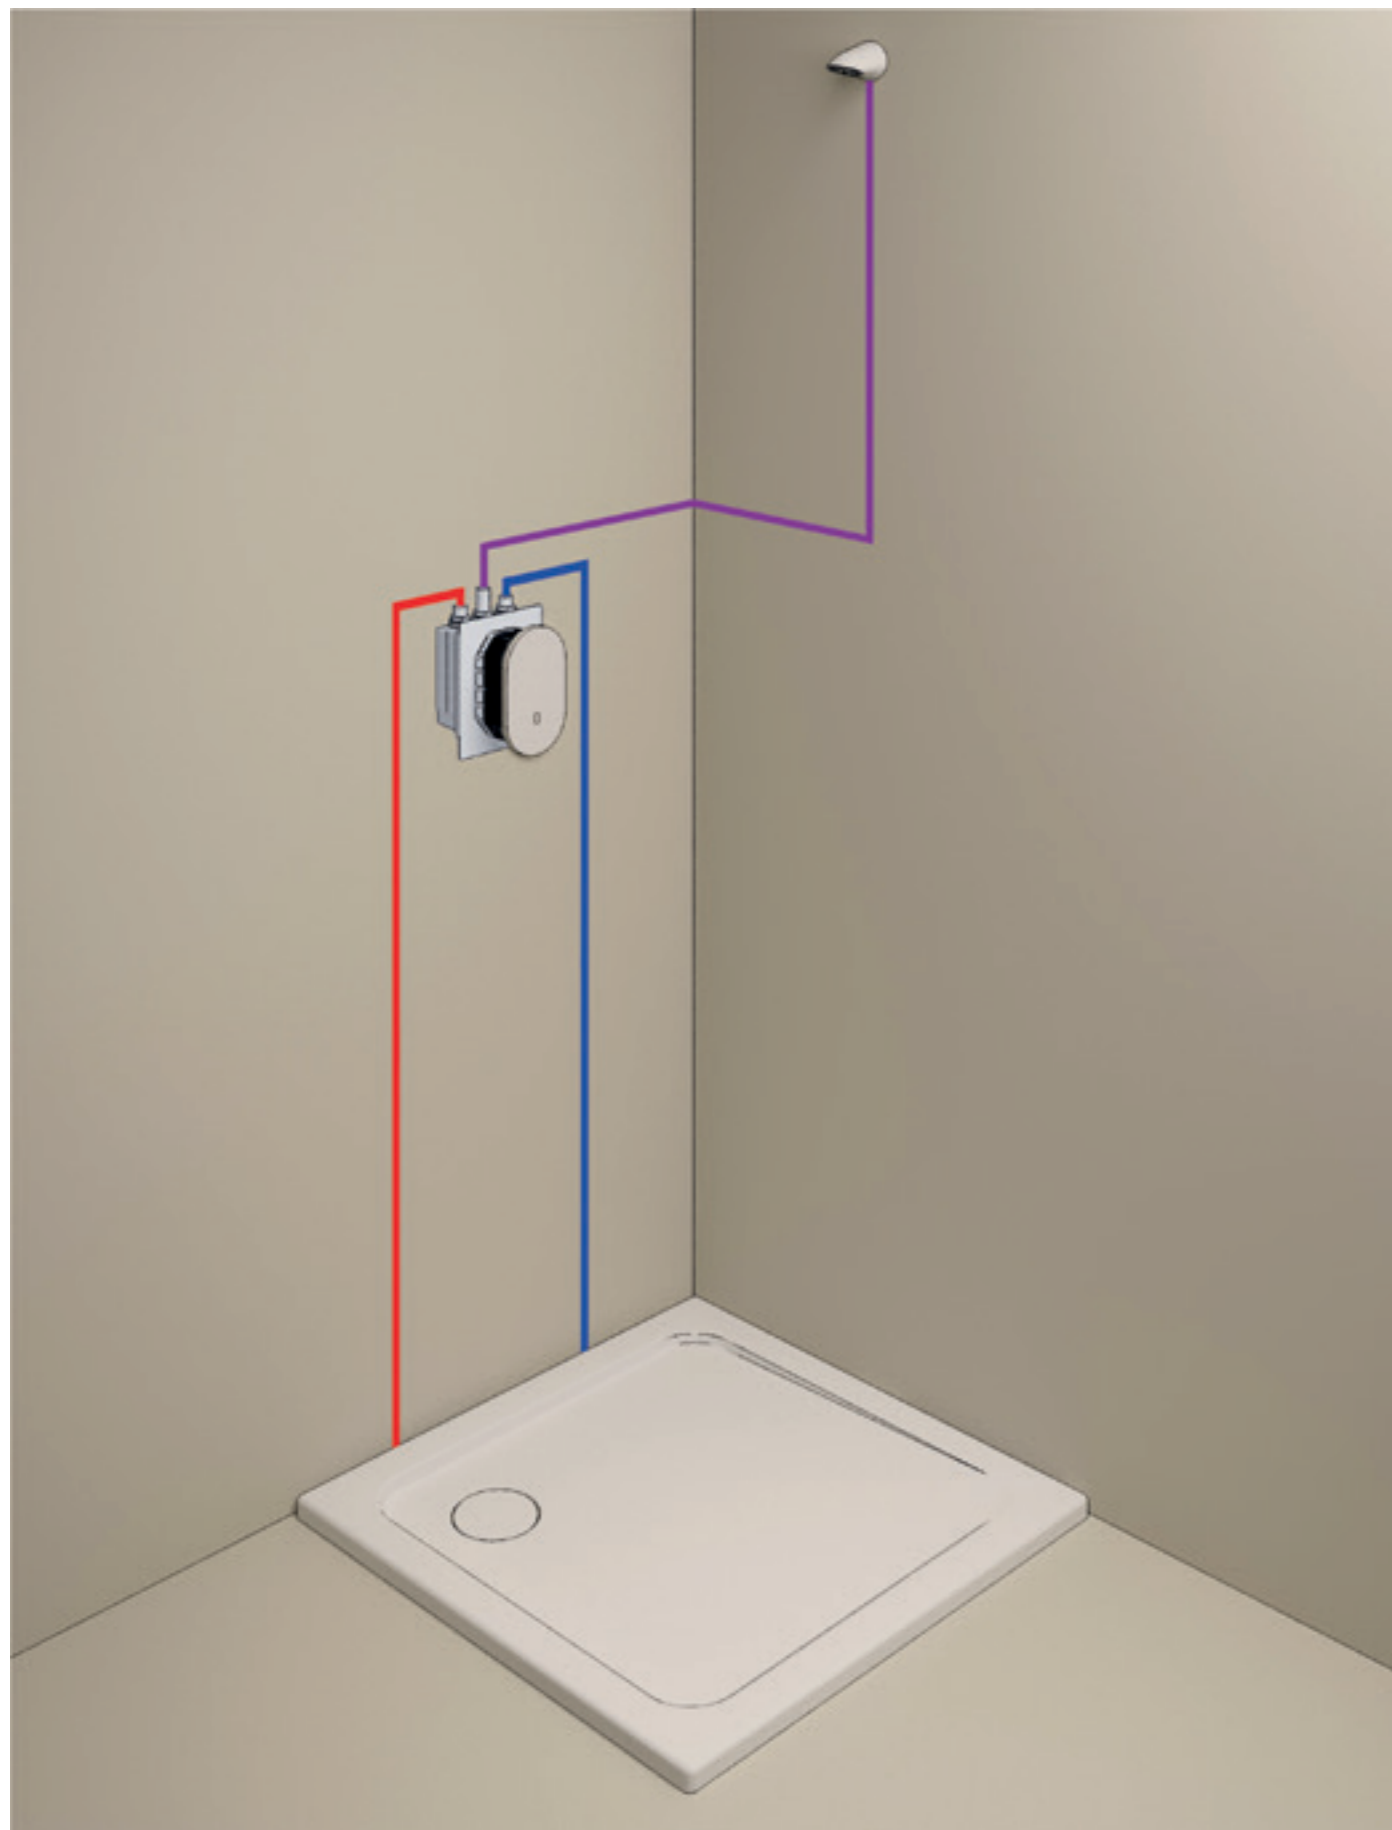

Изображение
в натуральную
величину,
масштаб 1:1

GROHE
TurboStat

GROHE
StarLight

Встраиваемый механизм на выбор: 36 416 001 или 36 464 000

36 463 000

Eurosmart Cosmopolitan E

Инфракрасная электроника для душа, встраиваемый термостат
инфракрасный датчик для двусторонней связи с целью мониторинга, настройки и сервисного обслуживания
для скрытого монтажного ящика 36 416 001 или 36 464 000
для встраиваемого термостата
GROHE StarLight хромированная поверхность
7 предустановленных режимов:
- автоматический смыв
- термическая дезинфекция
- моющий режим
дополнительные функции и точные настройки с помощью пульта дистанционного управления 36 407 001
одобрено в CE
класс шума I по DIN 4109