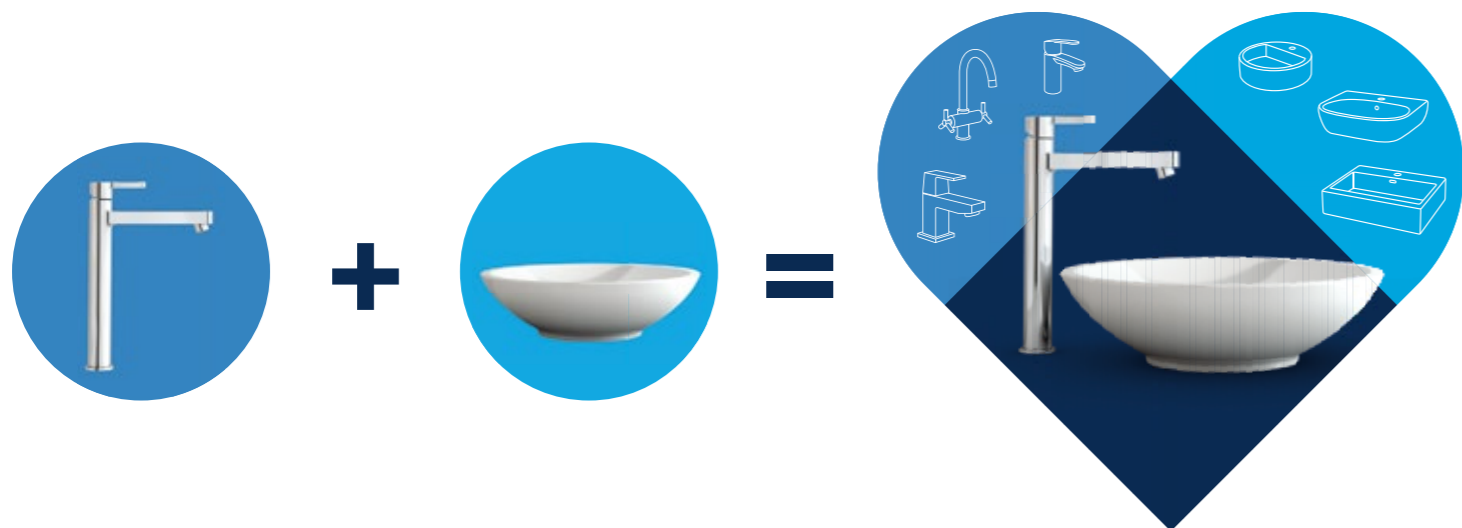

## Размер S

Смеситель стандартного размера – подходящий выбор для комфортного пользования раковиной.

## Размер L

Большой смеситель с высоким изливом – практичный и надежный вариант для просторных семейных ванных комнат.

## Размер XL

Смеситель экстра-большого размера станет идеальным решением для раковин в виде чаши и создаст максимум комфорта.

# СОЗДАЙТЕ ИДЕАЛЬНУЮ ПАРУ С GROHE BESTMATCH™!

Новая разработка GROHE BestMatch™ в виде сайта и приложения для iOS и Android максимально облегчает задачу создания идеальной комбинации раковины и смесителя. GROHE BestMatch™ гарантированно поможет подобрать подходящую раковину к понравившемуся смесителю GROHE, а также смеситель GROHE к имеющейся раковине.