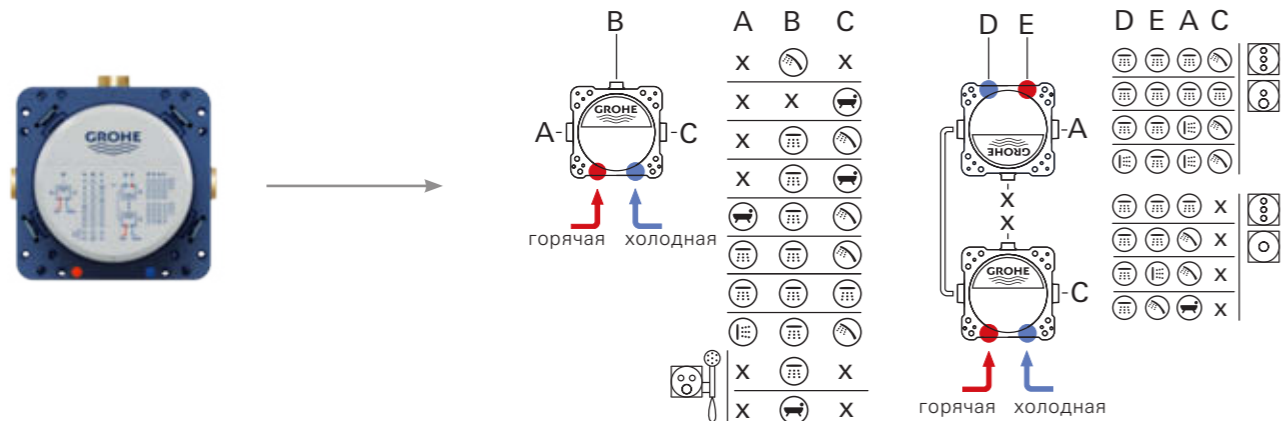

КОНФИГУРАЦИИ

ОДИНАРНАЯ
(ТЕРМОСТАТ +
СМЕСИТЕЛЬ)

ДВОЙНАЯ
(ТЕРМОСТАТ +
СМЕСИТЕЛЬ)

ТРОЙНАЯ
(ТЕРМОСТАТ +
СМЕСИТЕЛЬ)

КОМБИНАЦИЯ
(ТЕРМОСТАТ)

КОМБИНАЦИЯ С AQUASYMPHONY

ТЕМПЕРАТУРНАЯ ЗОНА 1

- 1. WATERFALL 
- 2. RAIN 
- 3. BOKOMA 

ТЕМПЕРАТУРНАЯ ЗОНА 2

- 1. PURE 
- 2. RAIN 
- 3. WATERFALL 

ТЕМПЕРАТУРНАЯ ЗОНА 3

- 1. DRIZZLE 
- 2. AQUA CURTAIN 
- 3. РУЧНОЙ ДУШ 

ПРОПУСКНАЯ СПОСОБНОСТЬ ВЫХОДОВ ПРИ РАЗНЫХ ВАРИАНТАХ ПОДКЛЮЧЕНИЯ

ВСТРАИВАЕМЫЕ СМЕСИТЕЛИ SMARTCONTROL