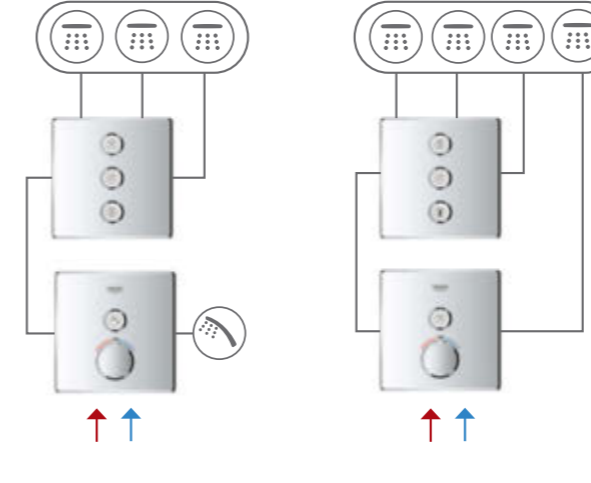

ПАНЕЛИ УПРАВЛЕНИЯ ДЛЯ СМЕСИТЕЛЕЙ

ПРОСТОТА МОНТАЖА ТЕХНОЛОГИЧЕСКОЕ НАПОЛНЕНИЕ

КОМПЛЕКТАЦИЯ СОВМЕСТИМЫЕ И ДОПОЛНИТЕЛЬНО ПРИБРЕТАЕМЫЕ КОМПЛЕКТУЮЩИЕ

Свое название GROHE Rapido SmartBox получил не просто так: он просто начинен технологическими новшествами и способен адаптироваться к любому Вашему проекту. Совместите его с любой панелью управления GROHE SmartControl скрытого монтажа – и Вы получите двойную дозу технологий в одном решении. Познакомьтесь подробнее со множеством продуманных особенностей этого комплекта встроенного монтажа и способами его комбинирования с другими элементами серии.

КОНФИГУРАЦИИ

ОДИНАРНАЯ
(ТЕРМОСТАТ +
СМЕСИТЕЛЬ)

ДВОЙНАЯ
(ТЕРМОСТАТ +
СМЕСИТЕЛЬ)

ТРОЙНАЯ
(ТЕРМОСТАТ +
СМЕСИТЕЛЬ)

КОМБИНАЦИЯ
(ТЕРМОСТАТ)

КОМБИНАЦИЯ С AQUASYMPHONY

ТЕМПЕРАТУРНАЯ ЗОНА 1

- 1. WATERFALL 
- 2. RAIN 
- 3. BOKOMA 

ТЕМПЕРАТУРНАЯ ЗОНА 2

- 1. PURE 
- 2. RAIN 
- 3. WATERFALL 

ТЕМПЕРАТУРНАЯ ЗОНА 3

- 1. DRIZZLE 
- 2. AQUA CURTAIN 
- 3. РУЧНОЙ ДУШ 

ПРОПУСКНАЯ СПОСОБНОСТЬ ВЫХОДОВ ПРИ РАЗНЫХ ВАРИАНТАХ ПОДКЛЮЧЕНИЯ

ВСТРАИВАЕМЫЕ СМЕСИТЕЛИ SMARTCONTROL