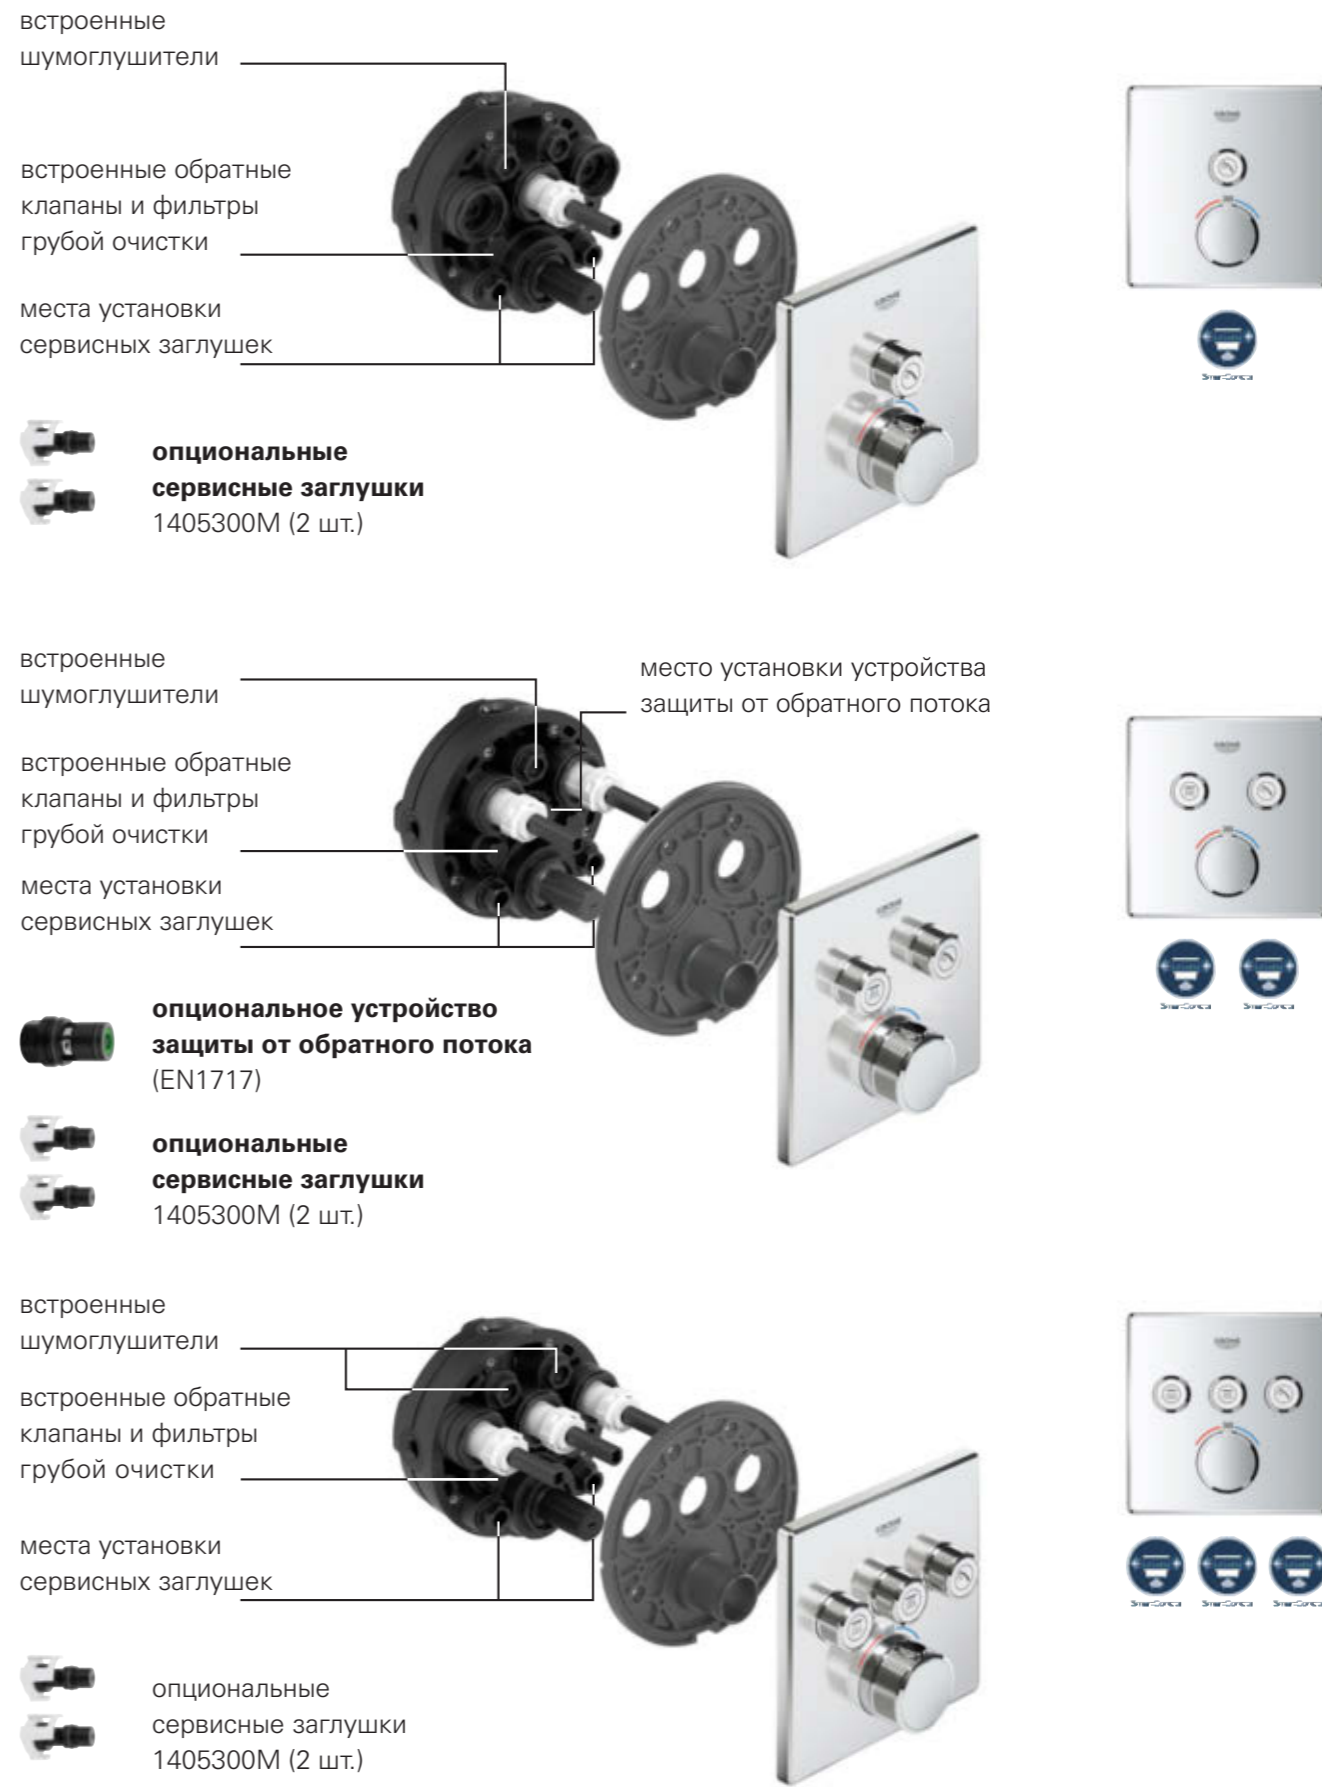

КОМПЛЕКТАЦИЯ НАРУЖНЫХ ЧАСТЕЙ