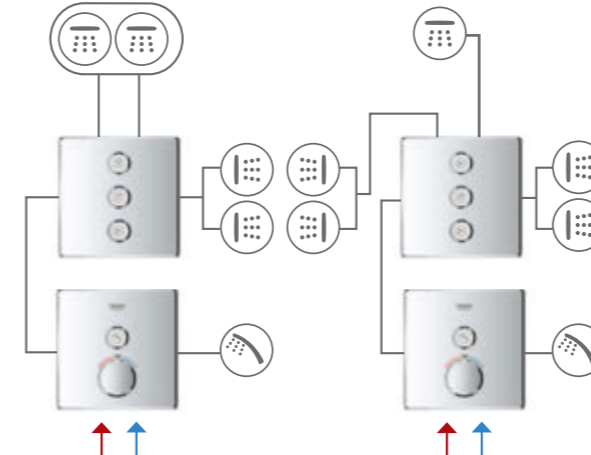

ПАНЕЛИ УПРАВЛЕНИЯ ДЛЯ СМЕСИТЕЛЕЙ

ПРОСТОТА МОНТАЖА ТЕХНОЛОГИЧЕСКОЕ НАПОЛНЕНИЕ

КОМПЛЕКТАЦИЯ СОВМЕСТИМЫЕ И ДОПОЛНИТЕЛЬНО ПРИБРЕТАЕМЫЕ КОМПЛЕКТУЮЩИЕ

Свое название GROHE Rapido SmartBox получил не просто так: он просто начинен технологическими новшествами и способен адаптироваться к любому Вашему проекту. Совместите его с любой панелью управления GROHE SmartControl скрытого монтажа – и Вы получите двойную дозу технологий в одном решении. Познакомьтесь подробнее со множеством продуманных особенностей этого комплекта встроенного монтажа и способами его комбинирования с другими элементами серии.

КОМПЛЕКТАЦИЯ ВСТРАИВАЕМОЙ ЧАСТИ

КОМПЛЕКТАЦИЯ НАРУЖНЫХ ЧАСТЕЙ

ВСТРАИВАЕМАЯ ЧАСТЬ: БОЛЬШЕ ПРЕИМУЩЕСТВ - ОТСУТСТВИЕ ЗАТРУДНЕНИЙ

ЧЕМ БОЛЬШЕ УЗНАЕШЬ, ТЕМ БОЛЬШЕ НРАВИТСЯ.

GROHE Rapido SmartBox снабжен множеством продуманных особенностей. Если Вы уделите немного времени знакомству с ними, то быстро поймете, каким образом GROHE Rapido SmartBox уменьшит трудоемкость и повысит продуктивность Вашей работы.

КОНФИГУРАЦИИ

ОДИНАРНАЯ
(ТЕРМОСТАТ +
СМЕСИТЕЛЬ)

ДВОЙНАЯ
(ТЕРМОСТАТ +
СМЕСИТЕЛЬ)

ТРОЙНАЯ
(ТЕРМОСТАТ +
СМЕСИТЕЛЬ)

КОМБИНАЦИЯ
(ТЕРМОСТАТ)

КОМБИНАЦИЯ С AQUASYMPHONY

ТЕМПЕРАТУРНАЯ ЗОНА 1

- 1. WATERFALL 
- 2. RAIN 
- 3. BOKOMA 

ТЕМПЕРАТУРНАЯ ЗОНА 2

- 1. PURE 
- 2. RAIN 
- 3. WATERFALL 

ТЕМПЕРАТУРНАЯ ЗОНА 3

- 1. DRIZZLE 
- 2. AQUA CURTAIN 
- 3. РУЧНОЙ ДУШ 

ПРОПУСКНАЯ СПОСОБНОСТЬ ВЫХОДОВ ПРИ РАЗНЫХ ВАРИАНТАХ ПОДКЛЮЧЕНИЯ

ВСТРАИВАЕМЫЕ СМЕСИТЕЛИ SMARTCONTROL