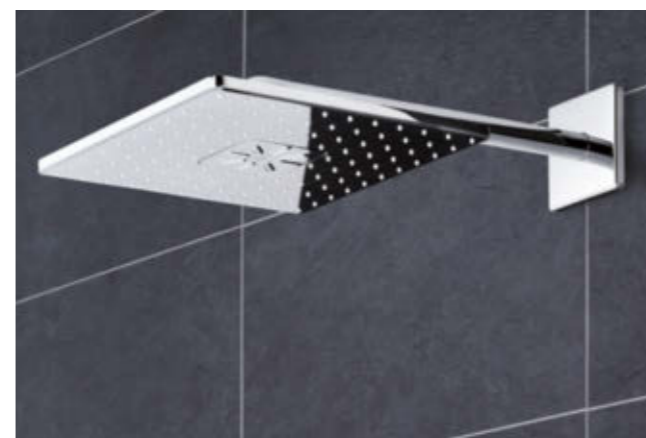

ПРОСТО ОПТИМАЛЬНОЕ РЕШЕНИЕ:
ВСЕ ПРЕИМУЩЕСТВА СНАРУЖИ

ЧЕМ МЕНЬШЕ, ТЕМ ЛУЧШЕ: ДОСТАТОЧНО ОДНОЙ ПАНЕЛИ

К ОДНОЙ ПАНЕЛИ УПРАВЛЕНИЯ МОЖНО ПОДКЛЮЧИТЬ ДО ТРЕХ ДУШЕВЫХ УСТРОЙСТВ

Сегодня актуальны комбинации душевых устройств и режимов подачи воды, превосходящие по ощущениям обычные гарнитуры "ванна-душ". Однако до сих пор для установки, к примеру, ручного душа и верхнего с двумя режимами струи, требовались отдельные вентили и внешние регуляторы для каждого устройства. С появлением GROHE Rapido SmartBox и GROHE SmartControl скрытого монтажа все стало проще. Они позволяют пользоваться одновременно двумя верхними душевыми режимами, подключенными к одной встраиваемой части и одной панели управления. Системы GROHE SmartControl скрытого монтажа с одним, двумя или тремя вентилями SmartControl в сочетании с термостатом или смесителем под единой панелью управления – это вдвое меньше усилий и втрое больше удовольствия от принятия душа.

**ТОЛЬКО ОДНА
ВСТРАИВАЕМАЯ
ЧАСТЬ И ОДНА
ПАНЕЛЬ
УПРАВЛЕНИЯ**

УВЕЛИЧИВАЙТЕ И УМЕНЬШАЙТЕ НАПОР ПО СВОЕМУ ЖЕЛАНИЮ

GROHE SmartControl позволяет не только выбирать режимы струи, но и точно регулировать напор воды. GROHE SmartControl располагает встроенной функцией регулировки напора для индивидуальной настройки душа. При нажатии на кнопку регулятора соответствующее душевое устройство включается или выключается, а вращение регулятора позволяет точно регулировать напор воды. Благодаря понятным символам регуляторы просты и удобны в использовании.