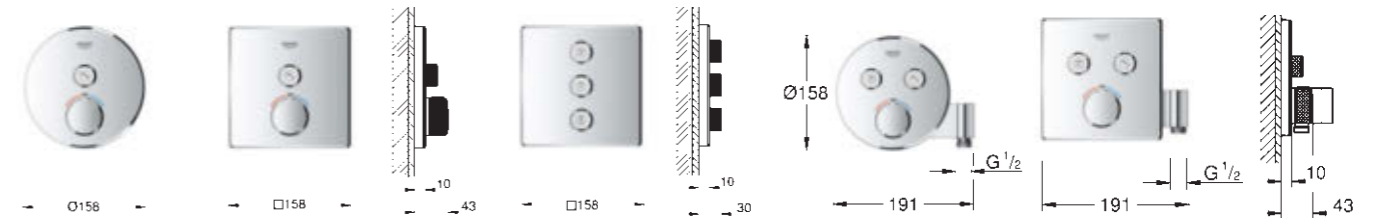

ВСТРАИВАЕМЫЕ ТЕРМОСТАТЫ SMARTCONTROL

		1 бар	2 бар	3 бар	4 бар	5 бар	6 бар
	выход В или С	16,7	23,7	29,0	33,5	37,4	41,0
	выход В	13,9	19,6	24,0	27,7	31,0	33,9
	выход С	15,0	21,2	26,0	30,0	33,6	36,8
	выходы В+С	16,7	23,7	29,0	33,5	37,4	41,0
	выход А	13,3	18,8	23,0	26,6	29,7	32,5
	выход В	15,6	22,0	27,0	31,2	34,9	38,2
	выход С	13,3	18,8	23,0	26,6	29,7	32,5
	выходы А+В	19,1	26,9	33,0	38,1	42,6	46,7
	выходы А+В+С	20,8	29,4	36,0	41,6	46,5	50,9
	выход D	16,2	22,9	28,0	32,3	36,1	39,6
	выход E	16,2	22,9	28,0	32,3	36,1	39,6
	выход А	16,2	22,9	28,0	32,3	36,1	39,6
	выходы D+E+A	37,5	53,1	65,0	75,1	83,9	91,9
	выход D	12,1	17,1	21,0	24,2	27,1	29,7
	выход E	12,1	17,1	21,0	24,2	27,1	29,7
	выход А	12,1	17,1	21,0	24,2	27,1	29,7
	выход С	16,7	23,7	29,0	33,5	37,4	41,0
	выход на вентильный блок	19,6	27,8	34,0	39,3	43,9	48,1
	выходы D+E+A	16,7	23,7	29,0	33,5	37,4	41,0
	выходы D+E+A+C	20,8	29,4	36,0	41,6	46,5	50,9
	выход В	13,9	19,6	24,0	27,7	31,0	33,9
	ручной душ	6,9	9,8	12,0	13,9	15,5	17,0