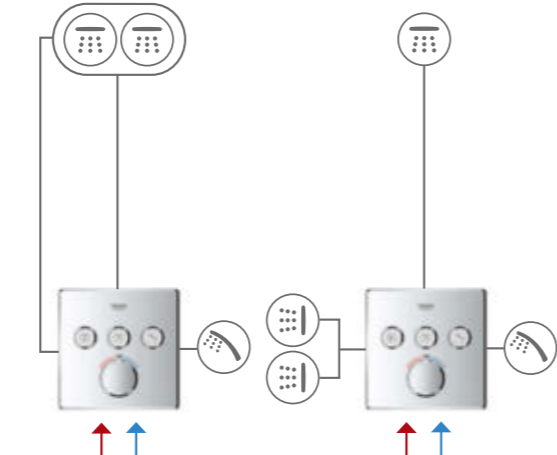

ПАНЕЛИ УПРАВЛЕНИЯ ДЛЯ СМЕСИТЕЛЕЙ

ПРОСТОТА МОНТАЖА ТЕХНОЛОГИЧЕСКОЕ НАПОЛНЕНИЕ

КОМПЛЕКТАЦИЯ СОВМЕСТИМЫЕ И ДОПОЛНИТЕЛЬНО ПРИБРЕТАЕМЫЕ КОМПЛЕКТУЮЩИЕ

Свое название GROHE Rapido SmartBox получил не просто так: он просто начинен технологическими новшествами и способен адаптироваться к любому Вашему проекту. Совместите его с любой панелью управления GROHE SmartControl скрытого монтажа – и Вы получите двойную дозу технологий в одном решении. Познакомьтесь подробнее со множеством продуманных особенностей этого комплекта встроенного монтажа и способами его комбинирования с другими элементами серии.

КОМПЛЕКТАЦИЯ ВСТРАИВАЕМОЙ ЧАСТИ

КОМПЛЕКТАЦИЯ НАРУЖНЫХ ЧАСТЕЙ

ВСТРАИВАЕМАЯ ЧАСТЬ: БОЛЬШЕ ПРЕИМУЩЕСТВ - ОТСУТСТВИЕ ЗАТРУДНЕНИЙ

ЧЕМ БОЛЬШЕ УЗНАЕШЬ, ТЕМ БОЛЬШЕ НРАВИТСЯ.

GROHE Rapido SmartBox снабжен множеством продуманных особенностей. Если Вы уделите немного времени знакомству с ними, то быстро поймете, каким образом GROHE Rapido SmartBox уменьшит трудоемкость и повысит продуктивность Вашей работы.

КОНФИГУРАЦИИ

ОДИНАРНАЯ
(ТЕРМОСТАТ +
СМЕСИТЕЛЬ)

ДВОЙНАЯ
(ТЕРМОСТАТ +
СМЕСИТЕЛЬ)

ТРОЙНАЯ
(ТЕРМОСТАТ +
СМЕСИТЕЛЬ)

КОМБИНАЦИЯ
(ТЕРМОСТАТ)

КОМБИНАЦИЯ С AQUASYMPHONY

ТЕМПЕРАТУРНАЯ ЗОНА 1

- 1. WATERFALL 
- 2. RAIN 
- 3. BOKOMA 

ТЕМПЕРАТУРНАЯ ЗОНА 2

- 1. PURE 
- 2. RAIN 
- 3. WATERFALL 

ТЕМПЕРАТУРНАЯ ЗОНА 3

- 1. DRIZZLE 
- 2. AQUA CURTAIN 
- 3. РУЧНОЙ ДУШ 

ПРОПУСКНАЯ СПОСОБНОСТЬ ВЫХОДОВ ПРИ РАЗНЫХ ВАРИАНТАХ ПОДКЛЮЧЕНИЯ

ВСТРАИВАЕМЫЕ СМЕСИТЕЛИ SMARTCONTROL