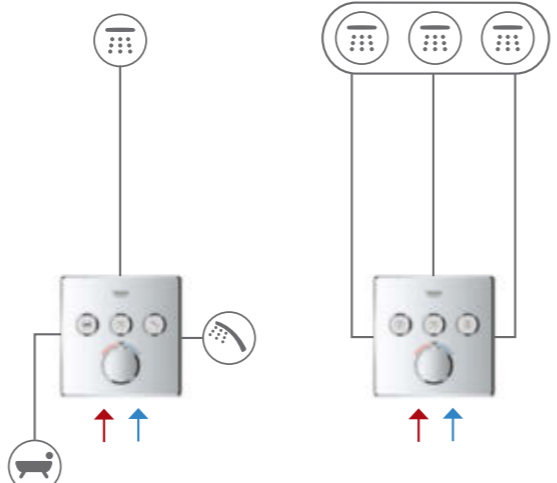

ПАНЕЛИ УПРАВЛЕНИЯ ДЛЯ СМЕСИТЕЛЕЙ

ПРОСТОТА МОНТАЖА ТЕХНОЛОГИЧЕСКОЕ НАПОЛНЕНИЕ

КОМПЛЕКТАЦИЯ СОВМЕСТИМЫЕ И ДОПОЛНИТЕЛЬНО ПРИБРЕТАЕМЫЕ КОМПЛЕКТУЮЩИЕ

Свое название GROHE Rapido SmartBox получил не просто так: он просто начинен технологическими новшествами и способен адаптироваться к любому Вашему проекту. Совместите его с любой панелью управления GROHE SmartControl скрытого монтажа – и Вы получите двойную дозу технологий в одном решении. Познакомьтесь подробнее со множеством продуманных особенностей этого комплекта встроенного монтажа и способами его комбинирования с другими элементами серии.

КОМПЛЕКТАЦИЯ ВСТРАИВАЕМОЙ ЧАСТИ

КОМПЛЕКТАЦИЯ НАРУЖНЫХ ЧАСТЕЙ

ВСТРАИВАЕМАЯ ЧАСТЬ: БОЛЬШЕ ПРЕИМУЩЕСТВ - ОТСУТСТВИЕ ЗАТРУДНЕНИЙ

ЧЕМ БОЛЬШЕ УЗНАЕШЬ, ТЕМ БОЛЬШЕ НРАВИТСЯ.

GROHE Rapido SmartBox снабжен множеством продуманных особенностей. Если Вы уделите немного времени знакомству с ними, то быстро поймете, каким образом GROHE Rapido SmartBox уменьшит трудоемкость и повысит продуктивность Вашей работы.

КОНФИГУРАЦИИ

ОДИНАРНАЯ
(ТЕРМОСТАТ +
СМЕСИТЕЛЬ)

ДВОЙНАЯ
(ТЕРМОСТАТ +
СМЕСИТЕЛЬ)

ТРОЙНАЯ
(ТЕРМОСТАТ +
СМЕСИТЕЛЬ)

КОМБИНАЦИЯ
(ТЕРМОСТАТ)

КОМБИНАЦИЯ С AQUASYMPHONY

ТЕМПЕРАТУРНАЯ ЗОНА 1

- 1. WATERFALL 
- 2. RAIN 
- 3. BOKOMA 

ТЕМПЕРАТУРНАЯ ЗОНА 2

- 1. PURE 
- 2. RAIN 
- 3. WATERFALL 

ТЕМПЕРАТУРНАЯ ЗОНА 3

- 1. DRIZZLE 
- 2. AQUA CURTAIN 
- 3. РУЧНОЙ ДУШ 

ПРОПУСКНАЯ СПОСОБНОСТЬ ВЫХОДОВ ПРИ РАЗНЫХ ВАРИАНТАХ ПОДКЛЮЧЕНИЯ

ВСТРАИВАЕМЫЕ СМЕСИТЕЛИ SMARTCONTROL