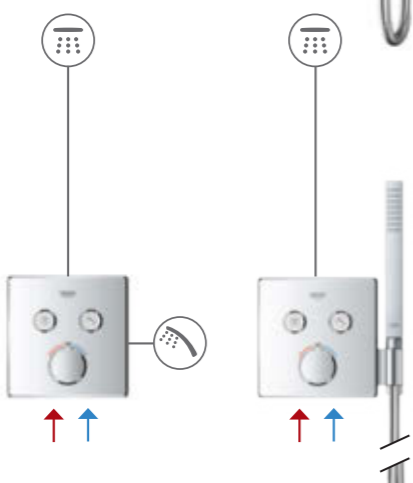

ДВОЙНАЯ
(ТЕРМОСТАТ +
СМЕСИТЕЛЬ)