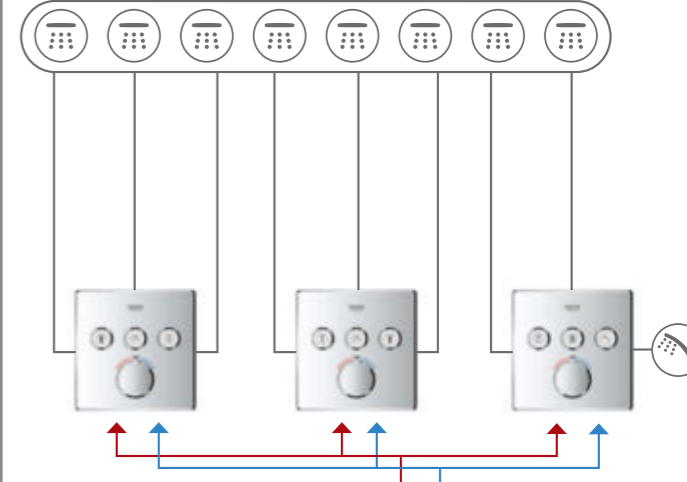

ПАНЕЛИ УПРАВЛЕНИЯ ДЛЯ СМЕСИТЕЛЕЙ

ПРОСТОТА МОНТАЖА ТЕХНОЛОГИЧЕСКОЕ НАПОЛНЕНИЕ

КОМПЛЕКТАЦИЯ СОВМЕСТИМЫЕ И ДОПОЛНИТЕЛЬНО ПРИБРЕТАЕМЫЕ КОМПЛЕКТУЮЩИЕ

Свое название GROHE Rapido SmartBox получил не просто так: он просто начинен технологическими новшествами и способен адаптироваться к любому Вашему проекту. Совместите его с любой панелью управления GROHE SmartControl скрытого монтажа – и Вы получите двойную дозу технологий в одном решении. Познакомьтесь подробнее со множеством продуманных особенностей этого комплекта встроенного монтажа и способами его комбинирования с другими элементами серии.

КОМПЛЕКТАЦИЯ ВСТРАИВАЕМОЙ ЧАСТИ

КОМПЛЕКТАЦИЯ НАРУЖНЫХ ЧАСТЕЙ

ВСТРАИВАЕМАЯ ЧАСТЬ: БОЛЬШЕ ПРЕИМУЩЕСТВ - ОТСУТСТВИЕ ЗАТРУДНЕНИЙ

ЧЕМ БОЛЬШЕ УЗНАЕШЬ, ТЕМ БОЛЬШЕ НРАВИТСЯ.

GROHE Rapido SmartBox снабжен множеством продуманных особенностей. Если Вы уделите немного времени знакомству с ними, то быстро поймете, каким образом GROHE Rapido SmartBox уменьшит трудоемкость и повысит продуктивность Вашей работы.

КОНФИГУРАЦИИ

ОДИНАРНАЯ
(ТЕРМОСТАТ +
СМЕСИТЕЛЬ)

ДВОЙНАЯ
(ТЕРМОСТАТ +
СМЕСИТЕЛЬ)

ТРОЙНАЯ
(ТЕРМОСТАТ +
СМЕСИТЕЛЬ)

КОМБИНАЦИЯ
(ТЕРМОСТАТ)

КОМБИНАЦИЯ С AQUASYMPHONY

ТЕМПЕРАТУРНАЯ ЗОНА 1

- 1. WATERFALL 
- 2. RAIN 
- 3. BOKOMA 

ТЕМПЕРАТУРНАЯ ЗОНА 2

- 1. PURE 
- 2. RAIN 
- 3. WATERFALL 

ТЕМПЕРАТУРНАЯ ЗОНА 3

- 1. DRIZZLE 
- 2. AQUA CURTAIN 
- 3. РУЧНОЙ ДУШ 

ПРОПУСКНАЯ СПОСОБНОСТЬ ВЫХОДОВ ПРИ РАЗНЫХ ВАРИАНТАХ ПОДКЛЮЧЕНИЯ

ВСТРАИВАЕМЫЕ СМЕСИТЕЛИ SMARTCONTROL