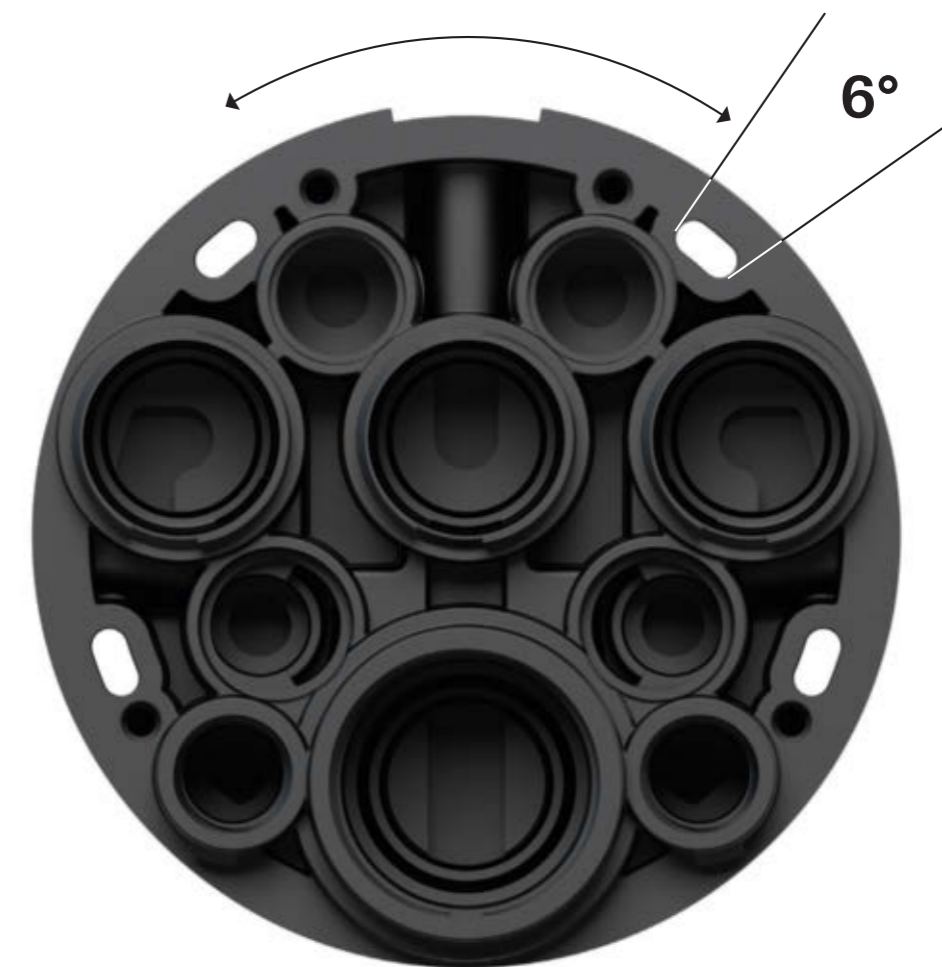

5 ПОДКЛЮЧЕНИЙ
1/2 ДЮЙМА

ПРОДУМАННОСТЬ СНИЗУ ДОВЕРХУ

НИЖНЕЕ ПОДКЛЮЧЕНИЕ ОПТИМАЛЬНО ДЛЯ ПОДВОДА ТРУБ

Оптимальный подвод труб обеспечивает оптимальный монтаж. У GROHE Rapido SmartBox входные соединения расположены снизу, что позволяет напрямую подвести к ним горячее и холодное водоснабжение. Угловая арматура больше не требуется: зачем нужны обходные пути при наличии прямого?

УГЛОВАЯ
АРМАТУРА
НЕ
ТРЕБУЕТСЯ

НИЖНЕЕ
ПОДКЛЮЧЕНИЕ

ОБЛЕГЧЕНИЕ МЕЛКОЙ, НО ТРУДОЕМКОЙ РАБОТЫ

ВОЗМОЖНОСТЬ ПОСЛЕДУЮЩЕЙ ПОДГОНКИ В ПРЕДЕЛАХ 6 ГРАДУСОВ

Выполнить работу идеально означает довести до совершенства даже мельчайшие детали. И, как правило, после завершения работы трудно исправлять ошибки. С накладными панелями GROHE все по-другому. Прорези в корпусе основного устройства допускают последующую подгонку положения панели с помощью вращения в пределах 6 градусов для идеального совмещения с плиткой и ее стыками. Идеальный результат без сверления и риска повреждений.