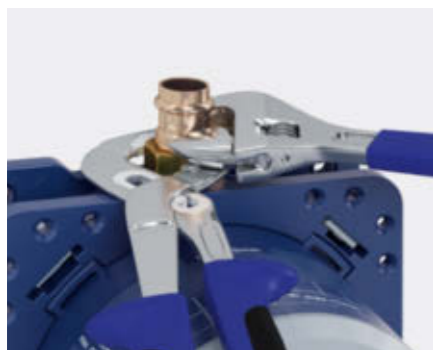

УСТРОЙСТВО
ЗАЩИТЫ ОТ
ОБРАТНОГО
ПОТОКА

СЕРВИСНЫЕ
ЗАГЛУШКИ ДЛЯ
ПЕРЕОСНАЩЕНИЯ

ПРОСТОТА МОНТАЖА: УГЛУБЛЕННЫЙ ВЗГЛЯД

ПОДХОДИТ ДЛЯ ЛЮБЫХ СТЕН, ВКЛЮЧАЯ ТОНКИЕ

За счет глубины монтажа всего в 75 мм GROHE Rapido SmartBox подходит для любых стен, включая особо тонкие, а также легче и быстрее монтируется в кирпичные стены.

ВСТРАИВАЕМАЯ ЧАСТЬ, ГОТОВАЯ КО ВСЕМУ

ПРОСТОТА МОНТАЖА НА МЕСТЕ: ВЕРСТАЧНЫЕ ТИСКИ ОСТАВЬТЕ ДОМА

GROHE Rapido SmartBox – прогрессивная разработка, обеспечивающая простоту и оперативность монтажа встраиваемой части. Легкодоступные латунные выходы встроенной части позволяют без лишних усилий установить GROHE Rapido SmartBox на месте – с помощью разводного или газового ключа.