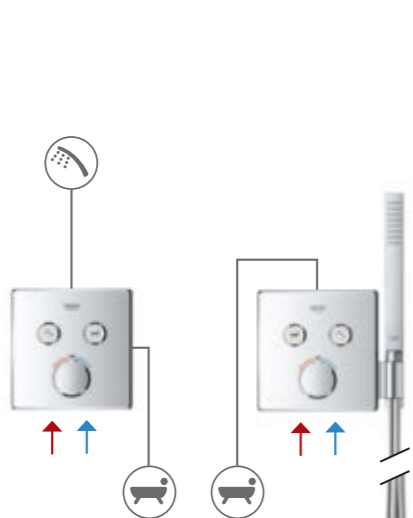

ДВОЙНАЯ
(ТЕРМОСТАТ +
СМЕСИТЕЛЬ)