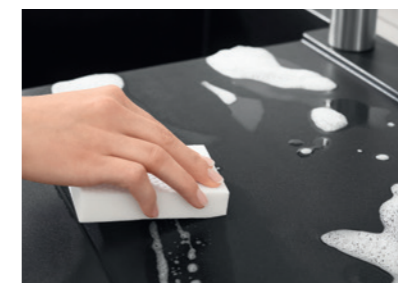

Einfache Reinigung
GROHE Spülen aus Kompositmaterial sind leicht zu reinigen. So haben Sie jahrelang Freude an der makellosen Oberfläche.