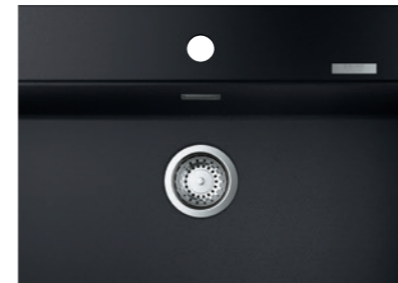

INNOVATIVE AUSSTATTUNGEN

GROHE QuickFix
Montieren Sie Ihre Spüle im Handumdrehen mit dem GROHE QuickFix System (als Set geliefert). Die meisten unserer Spülen sind beidseitig verwendbar: Sie verfügen über vorgestanzte Armaturenaussparungen und fügen sich flexibel in Ihre Küche ein.