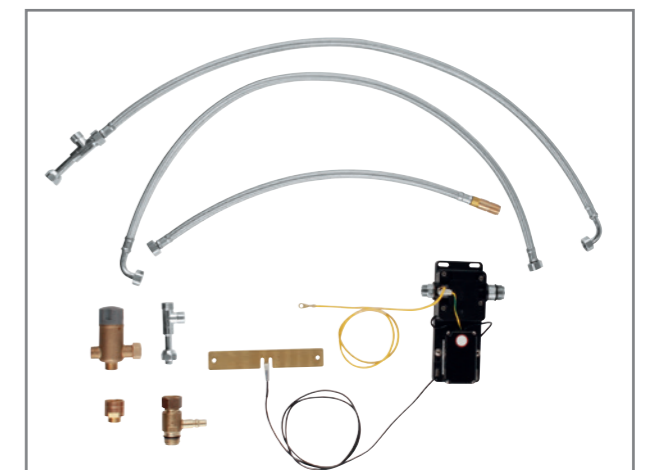

30 309 000
Umrüstset **FootControl**
für alle GROHE Armaturen mit herausziehbarem Schlauch

Einsetzbar bei folgenden Linien:
Zedra, Minta, Essence, Parkfield, Eurodisc Cosmopolitan, Concetto,
Eurostyle Cosmopolitan, Eurosmart Cosmopolitan, Eurosmart

Ausgenommen sind Niederdruck Varianten, SmartControl und GROHE EasyTouch Armaturen.