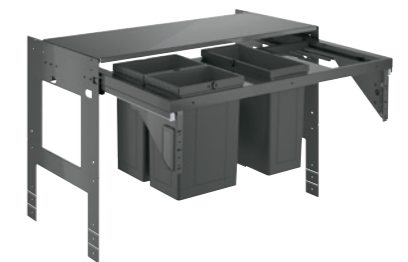

40 983 000
Mülltrennsystem
für 90 cm Küchenschränke,
mit 8 und 11 Liter Abfalleimer