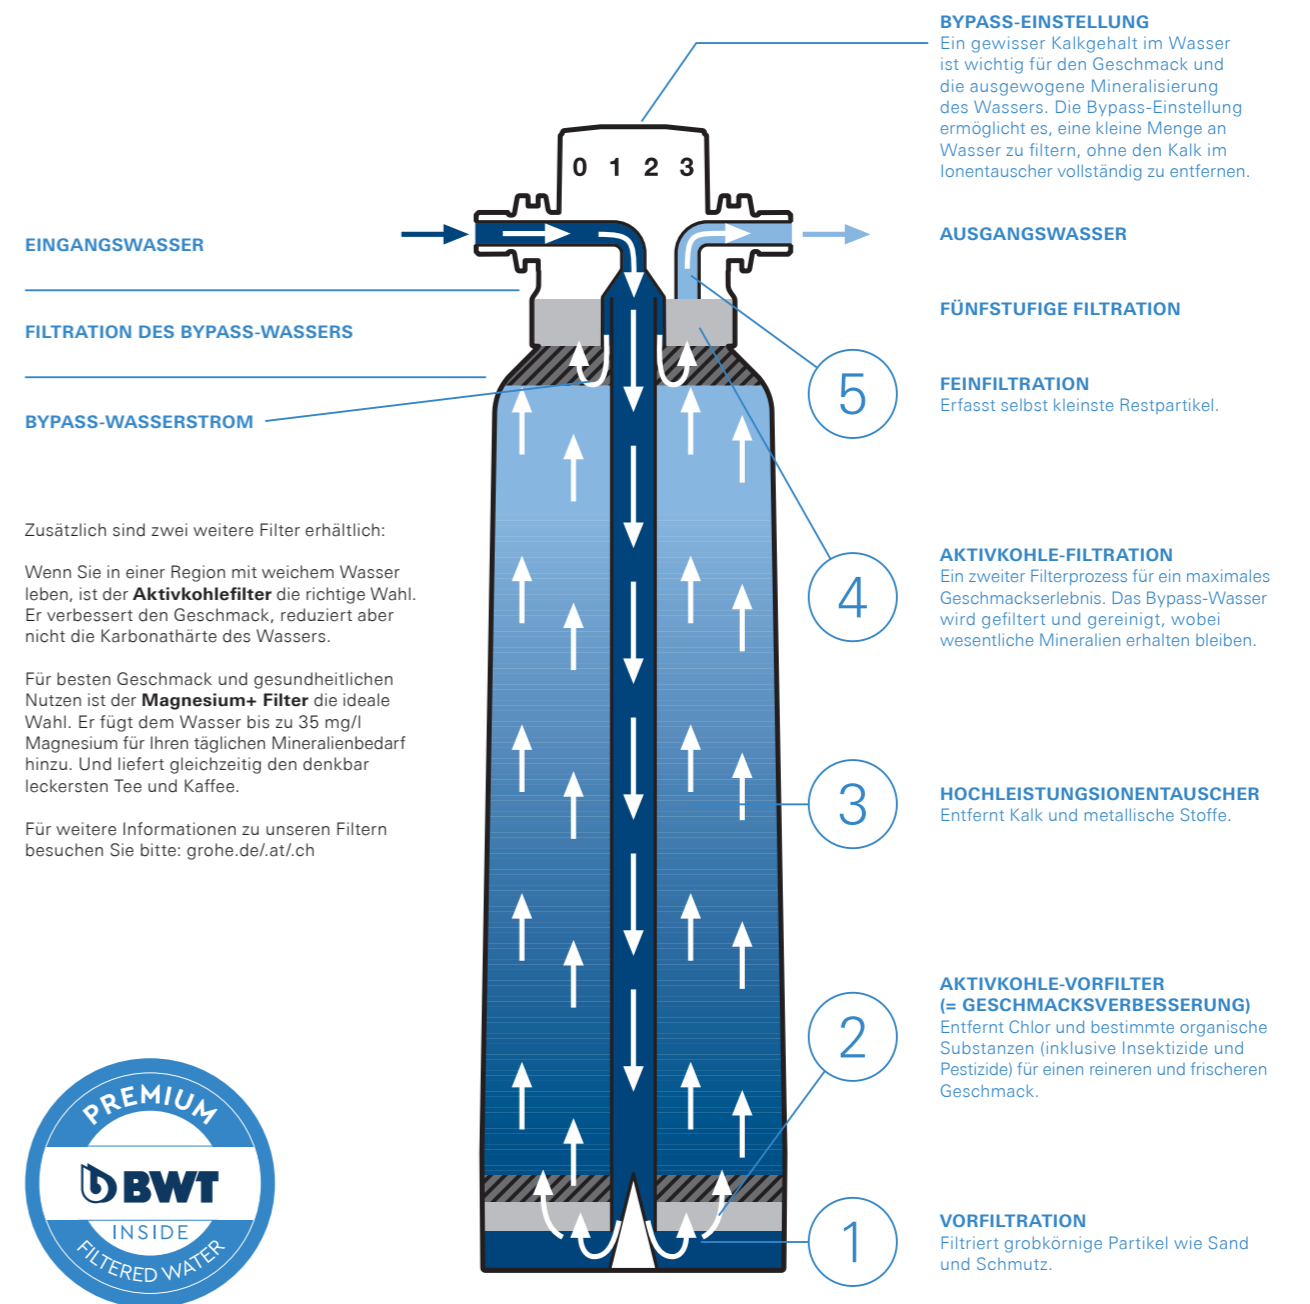

DER CLOU STECKT IM FILTER

Für unser GROHE Blue Wassersystem haben wir mit BWT, Europas führendem Wasserprofi, zusammengearbeitet, um sicherzustellen, dass unser System ein unvergleichlich frisches Geschmackserlebnis ermöglicht. Unser Standard S-Size Hochleistungsfilter wird mit jedem GROHE Blue Home Starterset mitgeliefert. Es verwendet einen fünfstufigen Filtrierungsprozess, um auch kleinste Partikel aus dem Wasser zu entfernen, während alle wichtigen Mineralstoffe zum Wohle Ihrer Gesundheit erhalten bleiben.