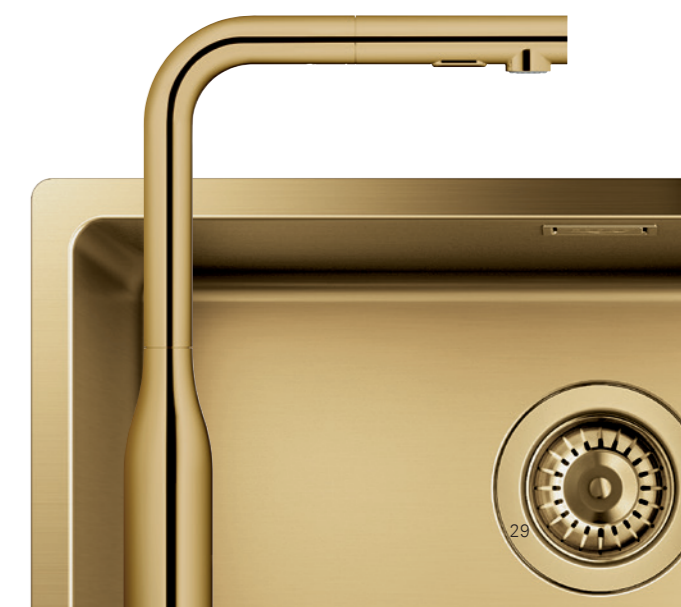

GROHE PVD

Die robusten Oberflächen der GROHE Armaturen und Küchenspülen sehen auch nach Jahrzehnten aus wie am ersten Tag. GROHE verwendet modernste Technologien, um eine außergewöhnliche Oberflächenqualität zu erzielen. Diese PVD Oberflächen sind nicht nur härter, sondern auch zehnmals kratzbeständiger als Chrom und können damit ein Leben lang in jeder Hinsicht glänzen.