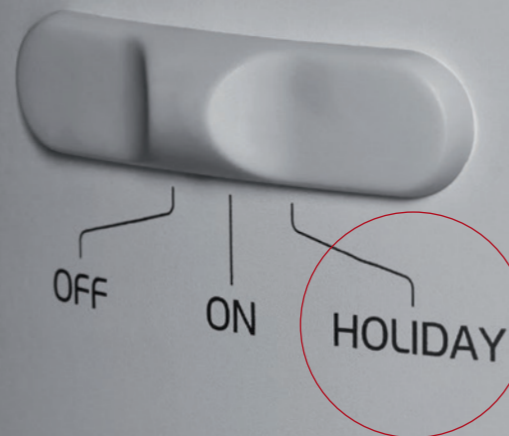

GROHE RED

GROHE Red Boiler* sind sparsam und energieeffizient. Dank ihres verbesserten Designs und ihrer Isolierung erreichen Sie eine A-Klassifizierung für den Energieverbrauch.

Sie fahren in den Urlaub? Dann schalten Sie den Boiler einfach in den Urlaubsmodus. So sorgen Sie dafür, dass das Wasser nur noch auf 60 °C erhitzt wird – das spart Energie.

* GROHE Red Boiler M-Size:
Energieeffizienzklasse A, Energieverlust max. 14 Wh
GROHE Red Boiler L-Size:
Energieeffizienzklasse A, Energieverlust max. 15,9 Wh

L-Size Boiler für 5,5 l
kochend heißes Wasser

M-Size Boiler für 3 l
kochend heißes Wasser