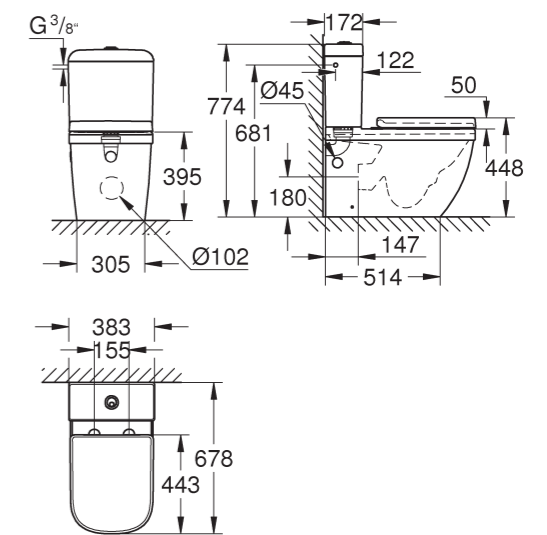

39 538 000 | Wall hung WC rimless | washdown

39 208 000 | Wall hung bidet

39 328 000 | Wall hung WC Triple Vortex | rimless | washdown
39 206 000 | Compact wall hung WC Triple Vortex | rimless | washdown