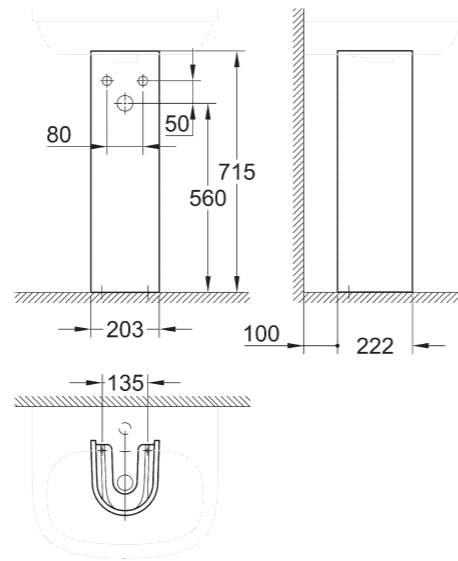

39 327 000 | Mini hand rinse basin 37 cm

39 337 000 | Countertop basin 60 cm

39 423 000 | Undercounter basin 55 cm

39 324 000 | Hand rinse basin 45 cm

39 201 000 | Semi pedestal for wash basins
39 325 000 | for handrinse basins 45 cm