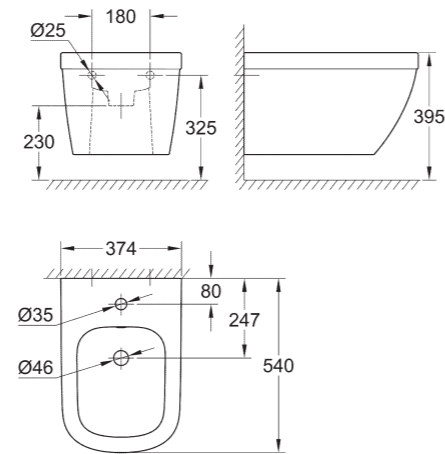

39 208 000 | Wall hung bidet