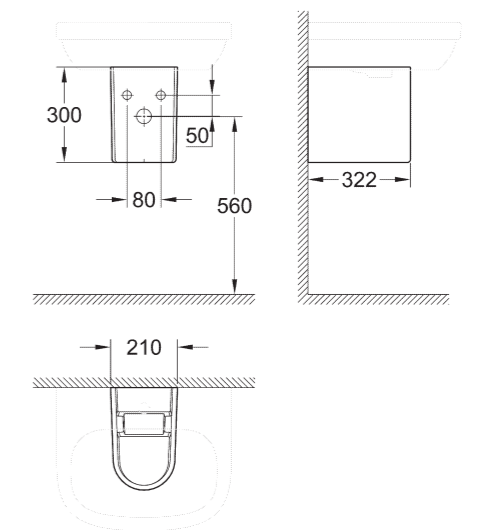

39 327 000 | Mini hand rinse basin 37 cm

39 337 000 | Countertop basin 60 cm

39 423 000 | Undercounter basin 55 cm

39 324 000 | Hand rinse basin 45 cm

39 201 000 | Semi pedestal for wash basins
39 325 000 | for handrinse basins 45 cm