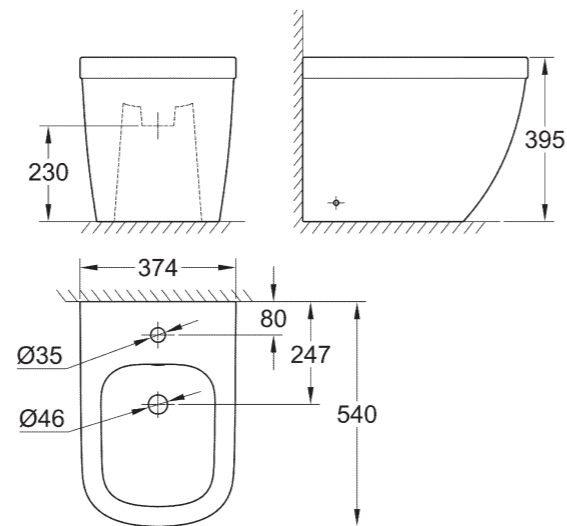

39 538 000 | Wall hung WC rimless | washdown

39 208 000 | Wall hung bidet

39 328 000 | Wall hung WC Triple Vortex | rimless | washdown
39 206 000 | Compact wall hung WC Triple Vortex | rimless | washdown