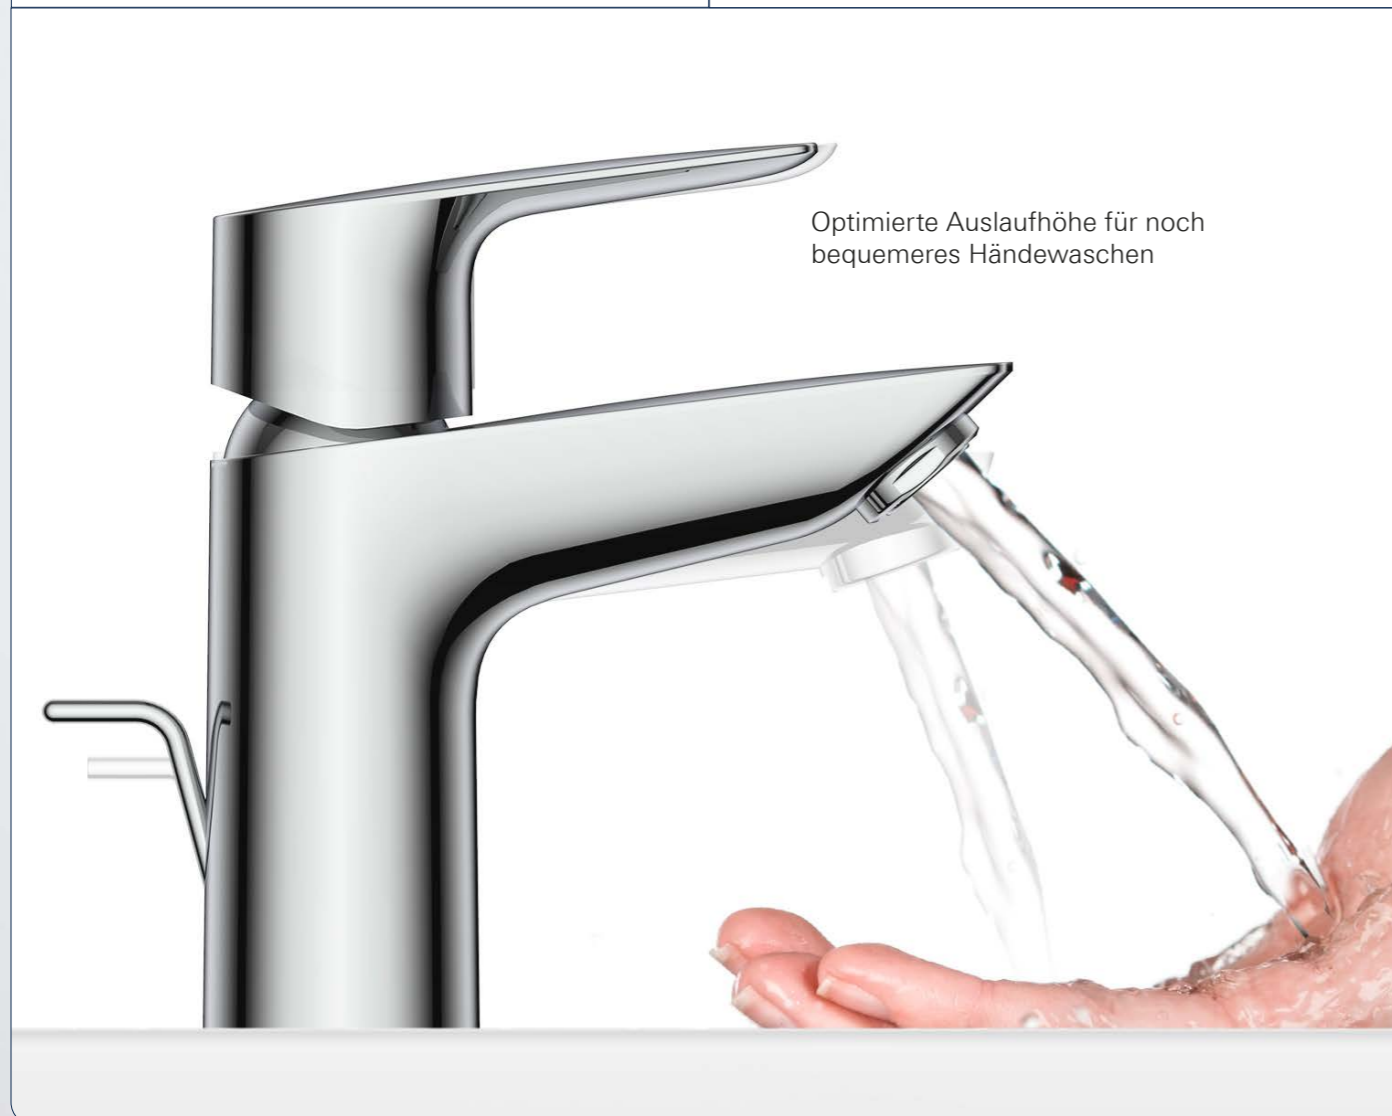

BauEdge

BauLoop

Perfect Match – optimal abgestimmt auf die GROHE Bau Keramik

DURCHDACHT: INTELLIGENTE DETAILS FÜR MEHR KOMFORT

NACHHALTIG: INNOVATIVE TECHNOLOGIEN INKLUSIVE KOMFORT

- Höchste Trinkwasser-Qualität: Armaturen mit GROHE Zero Technologie sorgen aufgrund der fortschrittlich getrennten inneren Wasserwege dafür, dass das Wasser innerhalb der Armatur nicht mit Blei und Nickel in Kontakt kommt
- EcoJoy und LowFlow Varianten für maximale Wasser- und Energieersparnis (nur 3,5 l/min Durchfluss)
- CO₂-neutraler und ressourcenschonender Herstellungsprozess

GANZ EINFACH: SCHNELLE UND KINDERLEICHTE MONTAGE

- Praktisches Schnell-Montage-System
- Flexible Anschlussschläuche und umfangreiches Zubehör
- Passend zu allen aktuellen GROHE Keramiken

UNSER MEISTERTIPP: